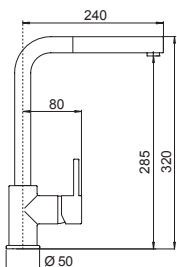

AQUATOWN CON DOCCIA WATER SAVING **NEW**

Miscelatore monocomando con canna alta a ponte con doccia estraibile.

- SCHOCK Saving apertura 90°
- Erogazione 6 lt/minuto
- Rotazione canna 180°
- Flex allacciamento 50 cm
- Cartuccia ø 35 mm

€ 245,00

CROMATO
SXTOWD680

€ 305,00

NERO OPACO
SXTOWD6BK

OPTIONAL € 50,00

filtri acqua
SF100