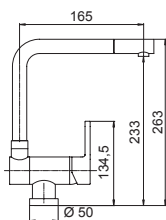

AQUAWINDOW LINEA

Miscelatore monocomando sottofinestra canna ad L.

- SCHOCK Saving apertura 90°
- Rotazione canna 360°
- Flex allacciamento 35 cm
- Cartuccia $\varnothing$ 40 mm