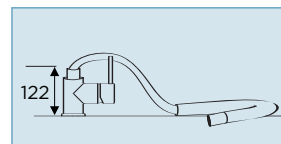

€ 310,00

CROMATO
40380.80
NEW NERO OPACO
SXPLANBK

OPTIONAL € 50,00

filtri acqua
SF100