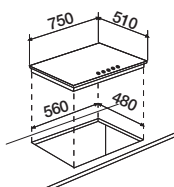

Disegno tecnico

Manopole nere opache SOFT-TOUCH