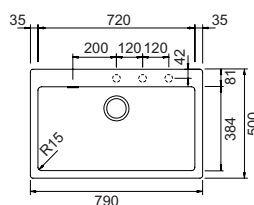

CRISTALITE®

Base **800**
Misura **790x500**
Vasca **720x384x195**
Foro incasso **770x480**
Foro sottotop **Vedi scheda tecnica**

- **BIANCO ASSOLUTO**
  PRIN100AP01
- **NERO ASSOLUTO**
  PRIN100AP13
- **NEW ALUMINA**
  PRIN100AP16
- **GRIGIO TORTORA**
  PRIN100AP42
- **ASPHALT**
  PRIN100AP43
- **ANTRACITE**
  PRIN100AP51
- **AVENA**
  PRIN100AP58