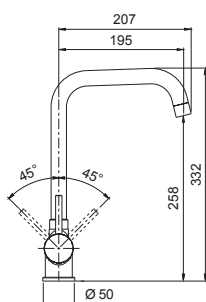

AQUATIME

Miscelatore monocomando con canna a ponte.

- Rotazione canna 360°
- Flex allacciamento 35 cm
- Cartuccia ø 35 mm