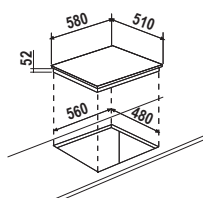

Disegno tecnico