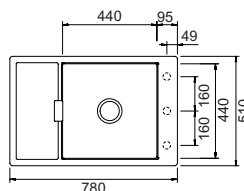

CRISTADUR®

Base **600**
Misura **780x510**
Vasca **440x440x195**
Foro incasso **760x490**
Orientamento **Reversibile**

- **NERO PURO**
  MOND100XSA84
- **BRONZE**
  MOND100XSA87
- **SILVERSTONE**
  MOND100XSA91
- **BIANCO PURO**
  MOND100XSA99