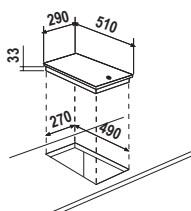

Disegno tecnico