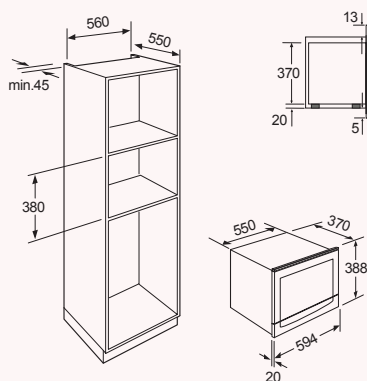

Disegno tecnico