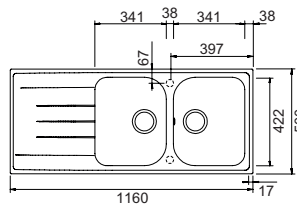

CRISTALITE®

Base **800**
Misura **1160x500**
Vasca **2x 341x422x204**
Foro incasso **1140x480**
Orientamento **Reversibile**

- ☐ BIANCO ASSOLUTO
  LITD200A01N
- ☐ NERO ASSOLUTO
  LITD200A13N
- ☐ NEW ALUMINA
  LITD200A16N
- ☐ GRIGIO TORTORA
  LITD200A42N
- ☐ ASPHALT
  LITD200A43N
- ☐ ANTRACITE
  LITD200A51N
- ☐ AVENA
  LITD200A58N