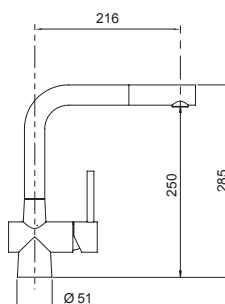

€ 446,00

ACCIAIO INOX MASSICCIO
517100EDM

OPTIONAL € 50,00

 **filtri acqua**
SF100

LAIOS CON DOCCIA

Miscelatore monocomando
canna a ponte dritta con
doccetta estraibile.

- SCHOCK Saving apertura 90°
- Rotazione canna 360°
- Flex estraibile 150 cm
- Flex allacciamento 35 cm
- Cartuccia ø 25 mm