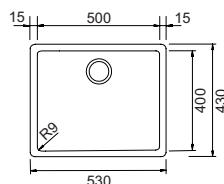

CRISTALITE®

Base **600**
Misura **530x430**
Vasca **500x400x200**
Foro sottotop **499x399 R9**

- ☐ BIANCO ASSOLUTO
  BYKN100LU01
- ☒ NERO ASSOLUTO
  BYKN100LU13
- ☐ NEW ALUMINA
  BYKN100LU16
- ☐ GRIGIO TORTORA
  BYKN100LU42
- ☐ ASPHALT
  BYKN100LU43