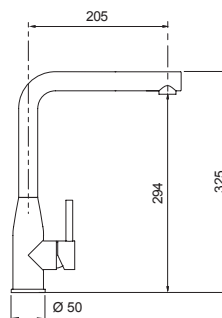

Miscelatore monocomando
canna alta.

- SCHOCK Saving apertura 90°
- Rotazione canna 360°
- Flex allacciamento 35 cm
- Cartuccia ø 35 mm

- ACCIAIO INOX MASSICCIO
  NERO OPACO
  518027PUR

OPTIONAL € 50,00

filtri acqua
SF100