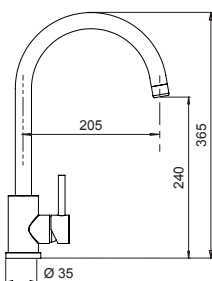

€ 265,00

ACCIAIO INOX MASSICCIO
533000EDM

OPTIONAL € 50,00

filtri acqua
SF100