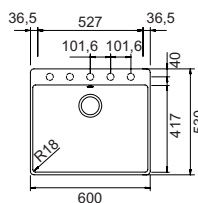

CRISTALITE®

Base **750**
Misura **600x530**
Vasca **527x417x220**
Foro incasso **580x510**
Foro sottotop **Vedi scheda tecnica**

- **BIANCO ASSOLUTO**
  GEMN100A01
- **NERO ASSOLUTO**
  GEMN100A13

* Per base con top con profondità minima di 65 cm