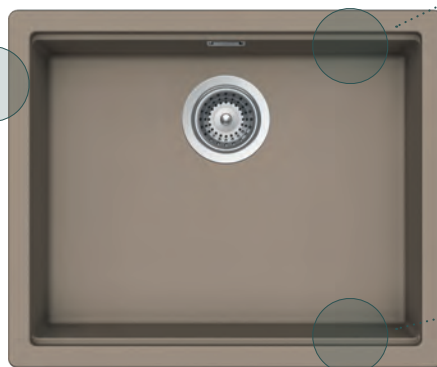

- **NERO PURO**
HONN200A84

SCHOCK®

VASCHE SOPRATOP

Incasso sopra top
Tipo di installazione classica adatta per tutte le vasche Schock® e su tutti i piani di lavoro.

Accessori compatibili
Taglieri, cestelli, vassoio e tanti altri accessori disponibili per ogni modello di vasca.