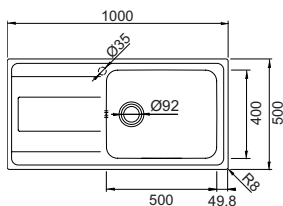

E2 G I L P P1 S S1

WAVE D100L

€ 335,00

ACCIAIO INOX

Base	600
Misura	1000x500
Vasca	500x400x200
Foro incasso	980x480

-  **INOX - VASCA DESTRA**
WAVD100LDX
-  **INOX - VASCA SINISTRA**
WAVD100LSX

60

E2 G I L R S S1