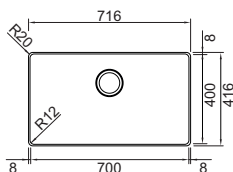

ACCIAIO INOX

Base	800
Misura	716x416
Vasca	700x400x200
Foro incasso	710x410
Foro filotop	717x417 R20,5

* Il foro sopratop necessita di intaglio per l'alloggio del troppopieno

Accessori inclusi

3 Ganci sottotop