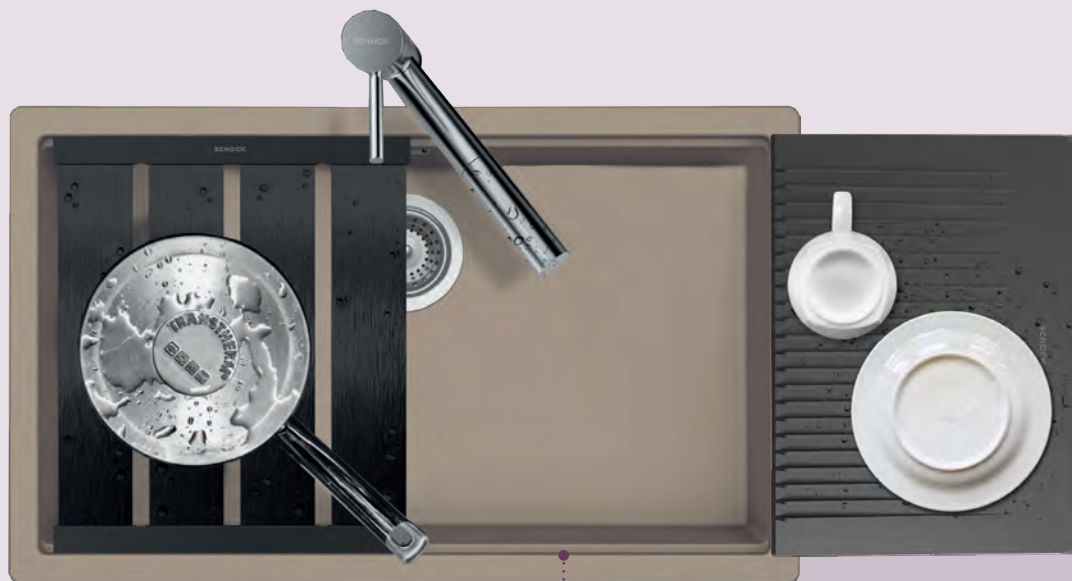

X

Saltarello 1 via

Codice: 629392
 Misura:
 € **67,00**

Saltarello 1 via per Galaxy - Brooklyn - Prepstation - Tia

Il binario integrato per appoggiare e far scorrere gli accessori all'interno del lavello crea una **piattaforma di lavoro multifunzionale** per tutti coloro che amano cucinare.