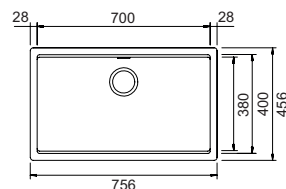

VASCHE SOPRATOP

AVVISO IMPORTANTE
+3% sul listino a partire
dal 1° gennaio 26

SCHOCK®

BROOKLYN N100L

€ 560,00

CRISTALITE®

Base **600**
Misura **556x456**
Vasca **500x400x200**
Foro incasso **542x442**

- BIANCO ASSOLUTO
  BYKN100LA01
- NERO ASSOLUTO
  BYKN100LA13
- NEW ALUMINA
  BYKN100LA16
- GRIGIO TORTORA
  BYKN100LA42
- ASPHALT
  BYKN100LA43

GALAXY N100L

€ 629,00

CRISTADUR®

Base **600**
Misura **556x456**
Vasca **500x400x200**
Foro incasso **542x442**

- NERO PURO
  GALN100LA84
- BRONZE
  GALN100LA87
- SILVERSTONE
  GALN100LA91
- BIANCO PURO
  GALN100LA99

KIRUNA N100L

NEW

€ 998,00

CRISTADUR® Green Line

Base **600**
Misura **556x456**
Vasca **500x400x180**
Foro incasso **542x442**

- DAY
  KIRN100LA74
- NIGHT
  KIRN100LA75
- TWILIGHT
  KIRN100LA76

LAHTI N100XL

NEW

€ 499,00

CRISTALITE®

Base **800**
Misura **756x456**
Vasca **700x400x180**
Foro incasso **742x442**

- BIANCO ASSOLUTO
  LATN100XLA01
- NERO ASSOLUTO
  LATN100XLA13
- NEW ALUMINA
  LATN100XLA16
- ASPHALT
  LATN100XLA43