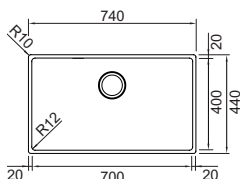

NEW TECHNICK N1002L NEW

€ 529,00

ACCIAIO INOX

Base	750
Misura	690x440
Vasca	650x400x200
Foro incasso	680x430
Foro sottotop	650x400 R12
Foro filotop	692x442 R11

NEW TECHNICK N100XL NEW

€ 549,00

ACCIAIO INOX

Base	800
Misura	740x440
Vasca	700x400x200
Foro incasso	730x430
Foro sottotop	700x400 R12
Foro filotop	742x442 R11