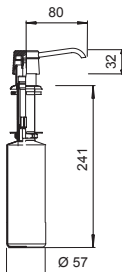

€ 50,00

CROMATO
30050.00