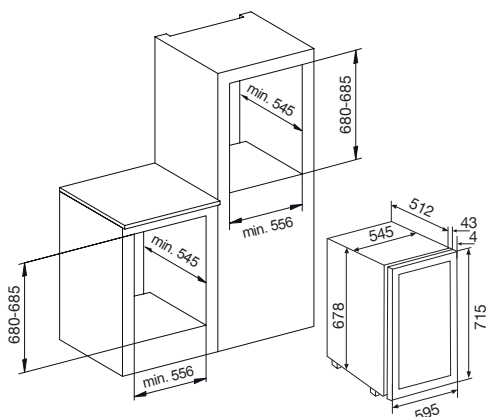

Dettagli

Porta in triplo vetro nero fumè
 3 ripiani in legno
 Illuminazione interna a LED
 Controlli elettronici
 Silenziosità 35 dB

Consumi

Classe F
 Energia: 102 kWh/anno

Disegno tecnico

Estetica tutto vetro