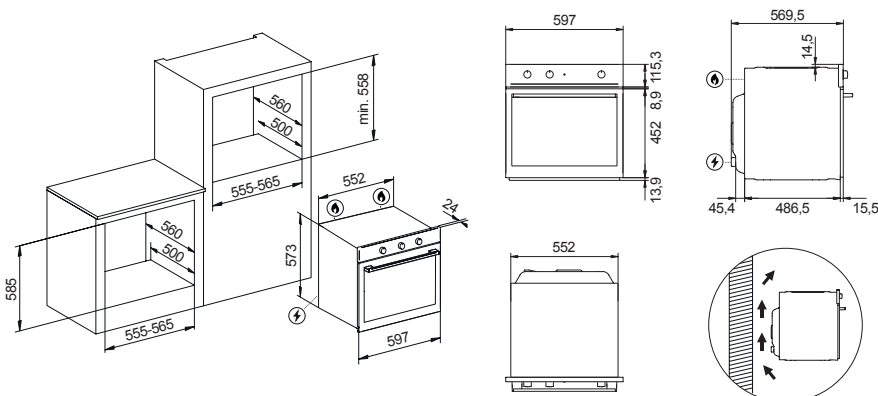

Smalto interno titanium - easy to clean

Porta interna full glass removibile

Accessori

9 10 11 21 23 24

Disegno tecnico

Nella foto: lavello Brooklyn N100L colore Nero Assoluto, miscelatore Laios con doccia finitura White Gold, forno Silver in vetro Nero, piano cottura Crystal da 75 cm in vetro Nero.