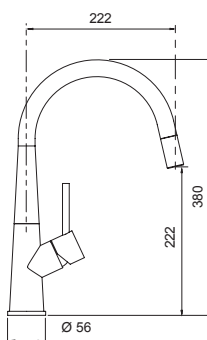

CONOS PRO

Miscelatore monocomando con doccia separata professional.

- SCHOCK Saving apertura 90°
- Rotazione canna 360°
- Flex estraibile 150 cm
- Flex allacciamento 35 cm
- Cartuccia ø 35 mm

€ 865,00

ACCIAIO INOX MASSICCIO
528006EDM

OPTIONAL € 50,00

filtri acqua
SF100

CONOS CON DOCCIA

Miscelatore monocomando con doccia estraibile.

- SCHOCK Saving apertura 90°
- Rotazione canna 180°
- Flex estraibile 150 cm
- Flex allacciamento 35 cm
- Cartuccia ø 35 mm

€ 655,00

ACCIAIO INOX MASSICCIO
528120EDM

OPTIONAL € 50,00

filtri acqua
SF100