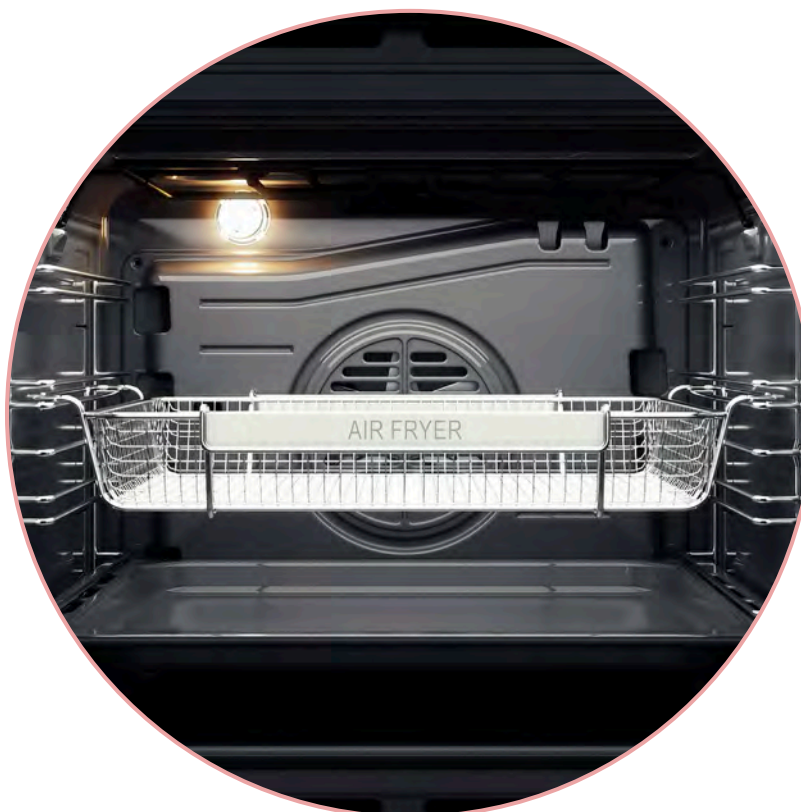

Sicurezza

Valvole di sicurezza

Accessori

16 17 18 19 20 21

**Disegno tecnico**

	9 VASCETTA MEDIA PROFONDA FORATA PER AIRFRY NEW	€ 53,00	Codice: 30039
	Dettagli: Vaschetta multifunzione forata per Airfry. Si poggia sulla griglia del forno Misura: 265 x 325 x 100 mm		
	10 VASCETTA GRANDE PROFONDA FORATA PER AIRFRY NEW	€ 70,00	Codice: 30040
	Dettagli: Vaschetta multifunzione forata per Airfry. Si poggia sulla griglia del forno Misura: 327 x 354 x 100 mm		
	11 KIT AIRFRY NEW	€ 137,00	Codice: 084F21
	Dettagli: Vaschetta multifunzione con foratura a griglia per Airfry predisposta con guide forno		
	23 LECCARDA PROFONDA 4 cm	€ 35,00	Codice: TEGLIA4
	Dettagli: Teglia in Titanium con profondità 4 cm per tutti i forni da 60 cm		
	24 KIT GUIDE ESTRAIBILI	€ 65,00	Codice: KITGUIDE
	Dettagli: Kit coppia guide estraibili per tutti i forni da 60 cm		