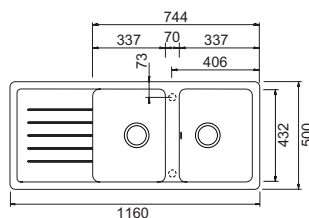

CRISTADUR®

Base **800**
Misura **1160x500**
Vasca **2x 337x432x180**
Foro incasso **1140x480**
Orientamento **Reversibile**

- **NERO PURO**
  TOLD200A84
- **BRONZE**
  TOLD200A87
- **SILVERSTONE**
  TOLD200A91
- **BIANCO PURO**
  TOLD200A99