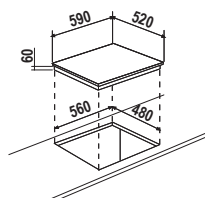

Disegno tecnico

PC30 € 599,00