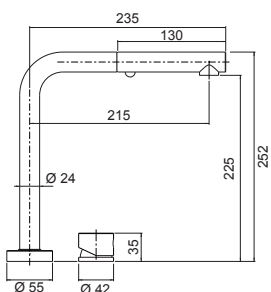

Scopri di più sui miscelatori Talia e Talinos a pagina 111 e 123.

**AQUADOUBLE
CON DOCCIA** NEW

Miscelatore canna alta con manopola con lavorazione a diamante e doccetta estraibile.

- Rotazione canna 360°
- Flex estraibile 200 cm
- Flex allacciamento 37 cm
- Cartuccia ø 25 mm