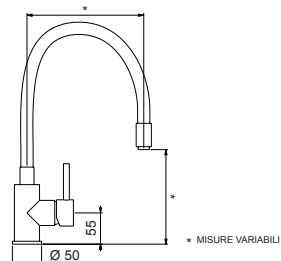

- SCHOCK Saving apertura 90°
- Rotazione canna 360°
- Flex allacciamento 80 cm
- Cartuccia ø 35 mm

€ 285,00

CROMATO
SXSNAKE80

€ 315,00

NERO
SXSNAKEBK

BIANCO
SXSNAKEWH

OPTIONAL € 50,00

filtri acqua
SF100