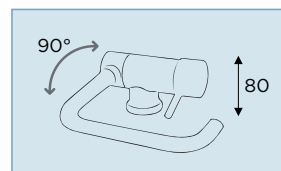

Canna abbattibile solamente in una direzione (in avanti verso l'utilizzatore) con comandi sulla destra come da immagine.

€ 369,00

CROMATO
SXWINL80

€ 395,00

BIANCO
SXWINLWH
NERO
SXWINLBK
ANTRACITE
SXWINL51

OPTIONAL € 50,00

filtri acqua
SF100