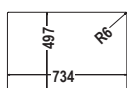

Manopole in metallo finitura Inox

PC75

€ 829,00

INOX
STF855HIX

Piano cottura da 75 cm

5 fuochi gas

- sinistra: tripla corona 3500 W
- davanti centro: ausiliario 1000 W
- dietro centro: semirapido 1750 W
- davanti dx: semirapido 1750 W
- dietro dx: rapido 3000 W

Accensione sottomanopola

Dettagli

Spessore 1 mm

Griglie in ghisa

Sicurezza

Valvole di sicurezza

Installazione

- Filotop
- Incasso Semifilo

Disegno tecnico