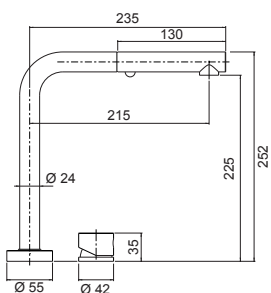

**AQUADOUBLE
CON DOCCIA** NEW

Miscelatore canna alta con manopola con lavorazione a diamante e doccetta estraibile.

- Rotazione canna 360°
- Flex estraibile 200 cm
- Flex allacciamento 37 cm
- Cartuccia ø 25 mm