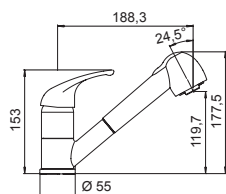

- Rotazione canna 120°
- Flex estraibile 150 cm
- Flex allacciamento 35 cm
- Cartuccia ø 40 mm

€ 204,00

CROMATO
SXOMEGD80

€ 254,00

- **BIANCO ASSOLUTO**
SXOMEGD01
- **NERO ASSOLUTO**
SXOMEGD13
- **NEW ALUMINA**
SXOMEGD16
- **ANTRACITE**
SXOMEGD51
- **AVENA**
SXOMEGD58