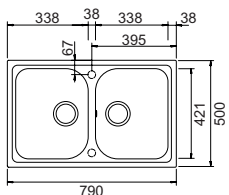

CRISTALITE®

Base **800**
Misura **790x500**
Vasca **2x 338x421x205**
Foro incasso **770x480**

- BIANCO ASSOLUTO
  LITN200SA01N
- NERO ASSOLUTO
  LITN200SA13N
- NEW ALUMINA
  LITN200SA16N
- GRIGIO TORTORA
  LITN200SA42N
- ASPHALT
  LITN200SA43N
- ANTRACITE
  LITN200SA51N
- AVENA
  LITN200SA58N