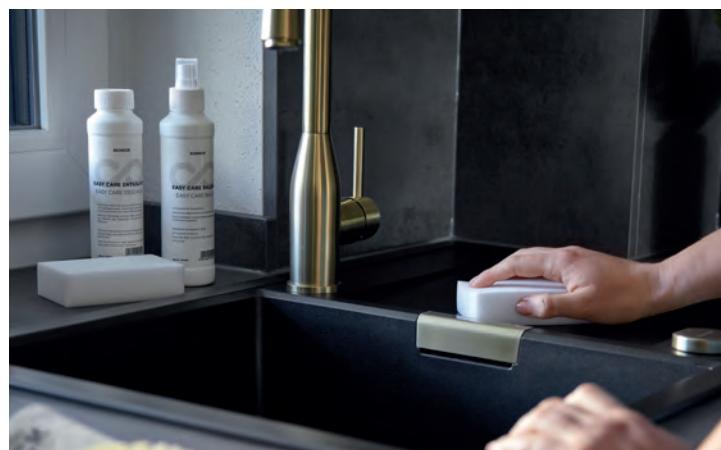

Scopri come utilizzarli

6

Set easy care bio

Codice: **629735**
 Misura:
€ 88,00

Dettagli: Pulisce e cura la protezione dei lavelli in Cristalite e Cristadur Premium contro i depositi di calcare e residui sporchi. Composto da: Easy Care Balsamo (250 ml.) + Easy Care anticalcare (250 ml.) + 3 magic sponge + Istruzioni uso