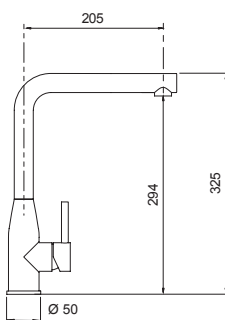

€ 326,00

ACCIAIO INOX MASSICCIO
 51800EDM

OPTIONAL € 50,00

filtri acqua
 SF100

KETO CON DOCCIA

Miscelatore monocomando
 canna alta con doccetta estraibile.

- SCHOCK Saving apertura 90°
- Rotazione canna 180°
- Flex estraibile 150 cm
- Flex allacciamento 35 cm
- Cartuccia ø 35 mm