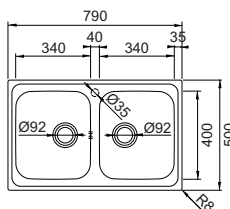

MASTER N200S

ACCIAIO INOX

Base	800
Misura	790x500
Vasca	2x 340x400x200
Foro incasso	770x480

€ 325,00

INOX
MASTN200S