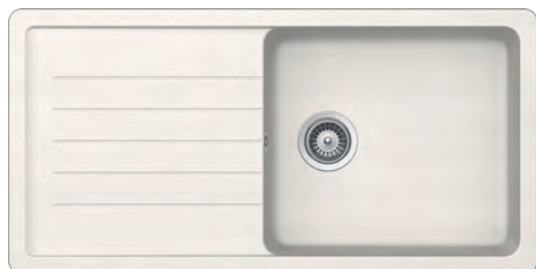

TOLEDO N200

€ 628,00

CRISTADUR®

Base **900**
 Misura **860x500**
 Vasca **2x 360x430x200**
 Foro incasso **840x480**

- **NERO PURO**
TOLN200A84
- **BRONZE**
TOLN200A87
- **SILVERSTONE**
TOLN200A91
- **BIANCO PURO**
TOLN200A99