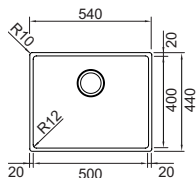

Accessori inclusi

3 Ganci sottotop