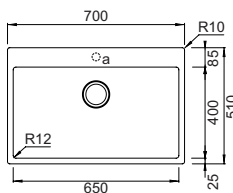

ACCIAIO INOX

Base **750**
Misura **700x510**
Vasca **650x400x200**
Foro incasso **685x495**
Foro filotop **702x512 R11**