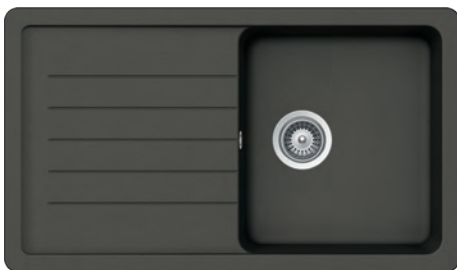

ELEMENT D100S

€ 459,00

CRISTALITE®

Base **450**
 Misura **780x500**
 Vasca **340x420x180**
 Foro incasso **760x480**
 Orientamento **Reversibile**

- BIANCO ASSOLUTO
ELED100SA01
- NERO ASSOLUTO
ELED100SA13
- NEW ALUMINA
ELED100SA16
- GRIGIO TORTORA
ELED100SA42
- ASPHALT
ELED100SA43
- ANTRACITE
ELED100SA51