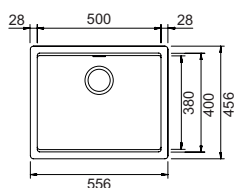

KIRUNA N100L

NEW

€ 998,00

CRISTADUR® Green Line

Base **600**
 Misura **556x456**
 Vasca **500x400x180**
 Foro incasso **542x442**

- DAY
KIRN100LA74
- NIGHT
KIRN100LA75
- TWILIGHT
KIRN100LA76

LAHTI N100XL

NEW