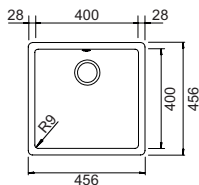

GALAXY N100

€ 737,00

CRISTADUR®

Base **500**
Misura **456x456**
Vasca **400x400x200**
Foro incasso **442x442**

- ☒ **NERO PURO**
  GALN100A84
- ☒ **BRONZE**
  GALN100A87
- ☒ **SILVERSTONE**
  GALN100A91
- ☐ **BIANCO PURO**
  GALN100A99