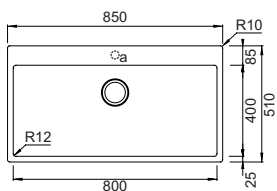

Base **800**
 Misura **750x510**
 Vasca **700x400x200**
 Foro incasso **735x495**
 Foro filotop **752x512 R11**

NEW TECHNICK PLUS N100XXL NEW

€ 735,00

ACCIAIO INOX

Base **900**
 Misura **850x510**
 Vasca **800x400x200**
 Foro incasso **840x480**
 Foro filotop **852x512 R11**