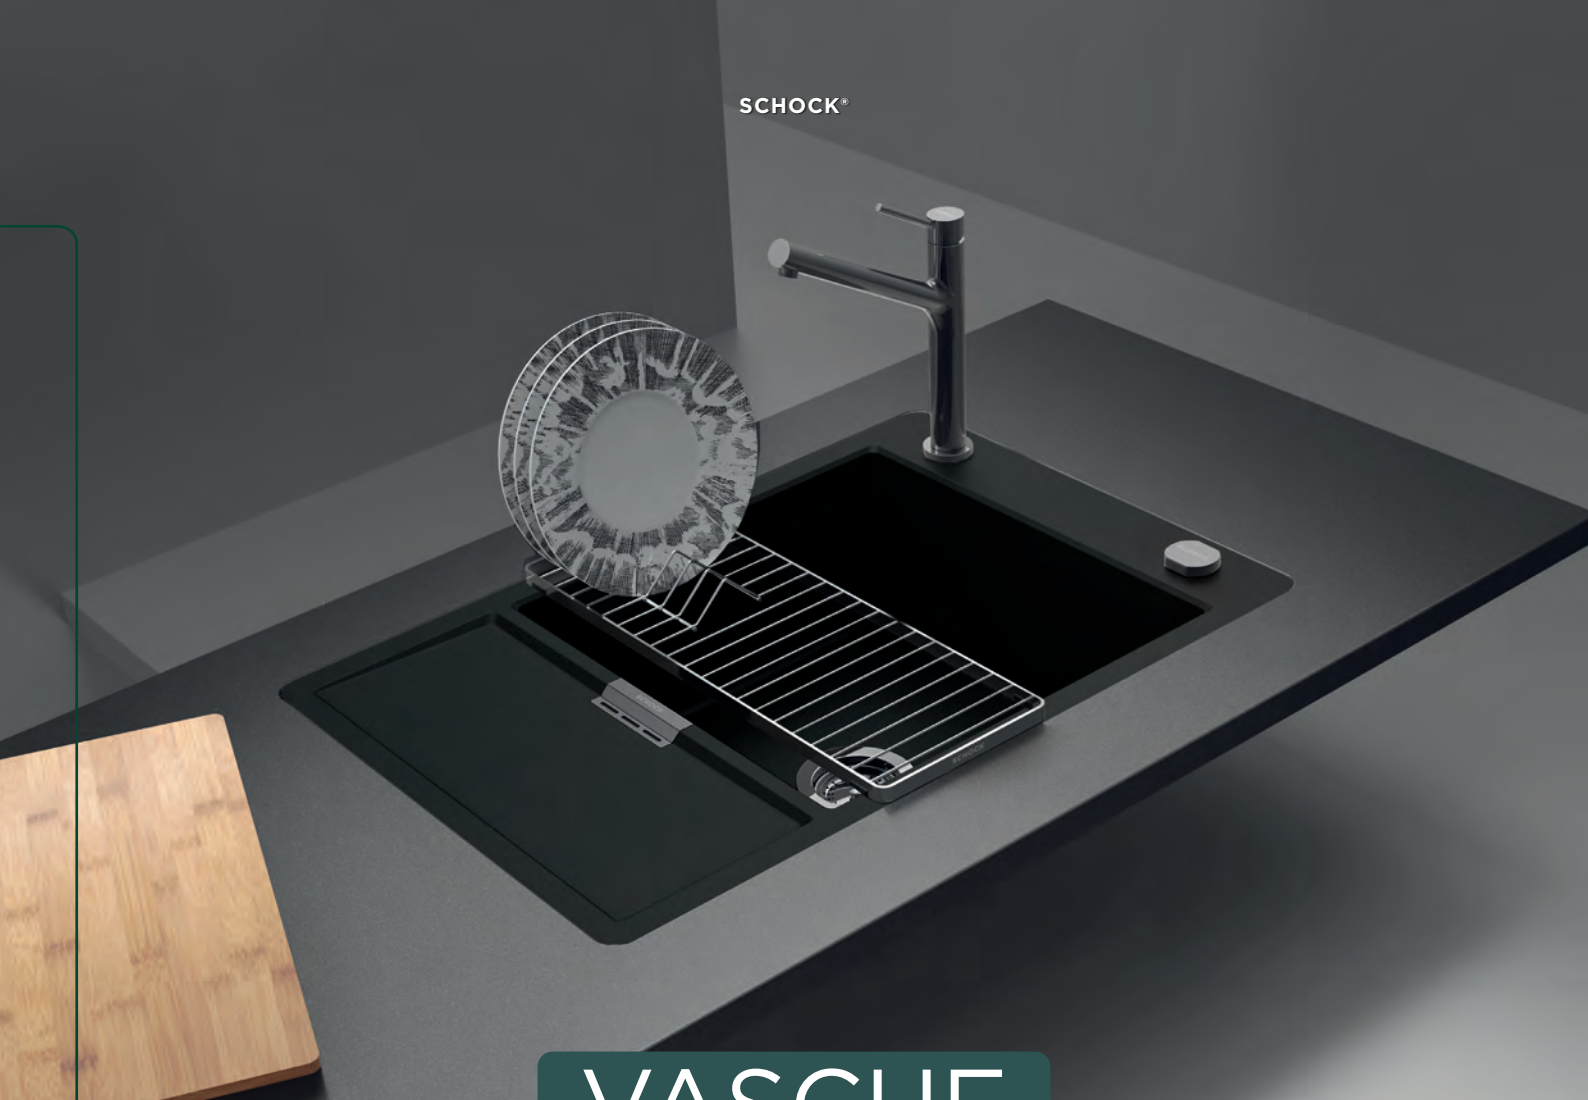

Accessori inclusi
 3 Ganci sottotop

SCHOCK®

VASCHE

FILOTOP

15 anni di garanzia

Punta diamantata
DI SERIE
Nei modelli CRISTADUR®

Filotop
L'esclusivo sistema
d'installazione è realizzato con
uno stampaggio

Accessori compatibili
Taglieri, cestelli, vassoio e
tanti altri accessori disponibili
per ogni modello di vasca.