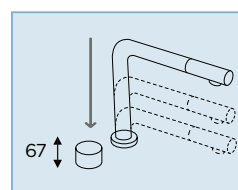

€ 1.290,00

PVD NERO OPACO
SXDOUBSBK

OPTIONAL € 50,00

filtri acqua
SF100