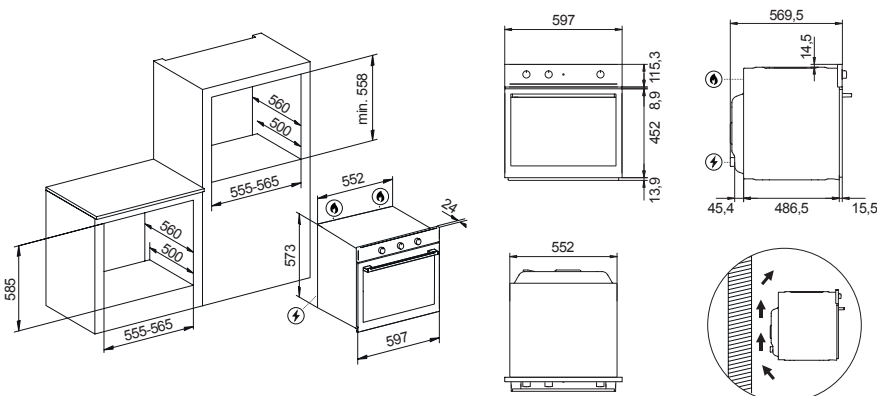

9 10 11 16 17 23 24

Maniglia e manopole in metallo cromate

€ 769,00

BIANCO
SFN5407CN

Disegno tecnico

Piani cottura

SCHOCK®

BRIDGE ZONE