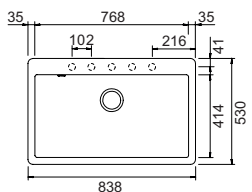

SIGNUS N100XL

€ 579,00

CRISTADUR®

Base **800**
Misura **790x500**
Vasca **720x384x195**
Foro incasso **770x480**
Foro sottotop **Vedi scheda tecnica**

- **NERO PURO**
  SIGN100A84
- **BRONZE**
  SIGN100A87
- **SILVERSTONE**
  SIGN100A91
- **BIANCO PURO**
  SIGN100A99

Profondità
XL

VIRTUS N100XL NEW

€ 589,00

CRISTALITE®

Base **900**
Misura **838x530**
Vasca **768x414x240**
Foro incasso **818x510**
Foro sottotop **Vedi scheda tecnica**

- **NERO ASSOLUTO**
  VITN100XLA13

* Per base con top con profondità minima di 65 cm

Profondità
XL

CHELSEA N100XL NEW

€ 629,00

CRISTALITE®

Base **900**
Misura **838x559**
Vasca **782x414x241**
Foro incasso **824x545**
Foro sottotop **Vedi scheda tecnica**

- **NERO ASSOLUTO**
  CHLN100XL13

* Per base con top con profondità minima di 65 cm

HORIZONT N200

€ 719,00

CRISTADUR®

Base **900**
Misura **860x500**
Vasca **2x 387x395x195**
Foro incasso **840x480**
Foro sottotop **Vedi scheda tecnica**

- **NERO PURO**
  HONN200A84