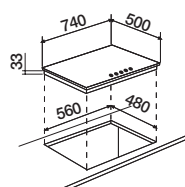

Manopole nere opache SOFT-TOUCH

PC75 € 697,00

NERO OPACO
 STP855HBK

PROGETTO COLORE

Abbinabile a:

NIGHT NERO PURO NERO ASSOLUTO

Disegno tecnico

Manopole milleluci