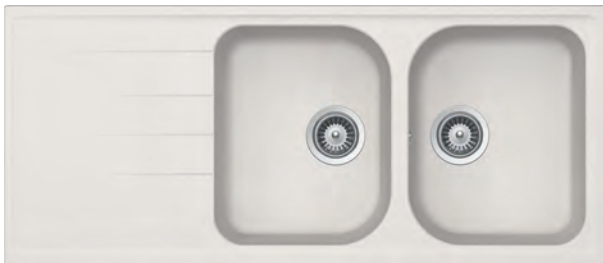

CRISTALITE®

Base **600**
Misura **1000x500**
Vasca **162x301x148**
341x422x204
Foro incasso **980x480**
Orientamento **Reversibile**

- ☐ BIANCO ASSOLUTO
  LITD150A01N
- ☐ NERO ASSOLUTO
  LITD150A13N
- ☐ NEW ALUMINA
  LITD150A16N
- ☐ GRIGIO TORTORA
  LITD150A42N
- ☐ ASPHALT
  LITD150A43N
- ☐ ANTRACITE
  LITD150A51N
- ☐ AVENA
  LITD150A58N