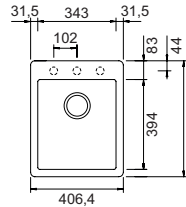

Accessori consigliati

B1 Vaschetta media profonda
chiusa

D2 Sostegno filo inox

H Tagliere per Primus/Signus

S Colatoio lamellare

NEMO N100XS NEW

CRISTALITE®

Base **450**
 Misura **406x508**
 Vasca **343x394x203**
 Foro incasso **386x488**
 Foro sottotop **Vedi scheda tecnica**