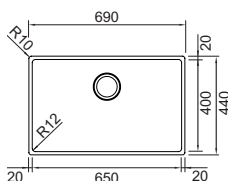

ACCIAIO INOX

Base	750
Misura	690x440
Vasca	650x400x200
Foro incasso	680x430
Foro sottotop	650x400 R12
Foro filotop	692x442 R11