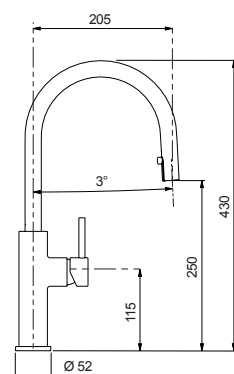

€ 379,00

€ 458,00

OPTIONAL € 50,00