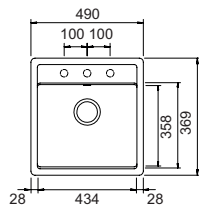

NEMO N100S

CRISTALITE®

Base **500**
Misura **490x510**
Vasca **434x358x180**
Foro incasso **470x490**
Foro sottotop **Vedi scheda tecnica**

€ 389,00

- ☐ **BIANCO ASSOLUTO**
  NEMN100S01
- ☒ **NERO ASSOLUTO**
  NEMN100S13
- NEW ☐ **NEW ALUMINA**
  NEMN100S16
- NEW ☐ **GRIGIO TORTORA**
  NEMN100S42
- NEW ☐ **ASPHALT**
  NEMN100S43
- ☐ **ANTRACITE**
  NEMN100S51
- ☐ **AVENA**
  NEMN100S58