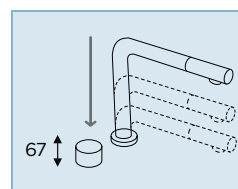

€ 849,00

INOX OTTICO
SXDOUBS90

OPTIONAL € 50,00

filtri acqua
SF100