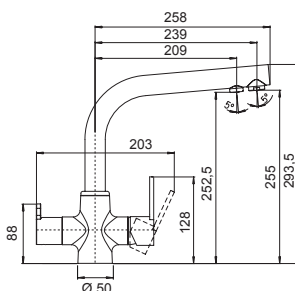

AQUAPURA ALTO LINEA

Miscelatore 3 vie a doppio comando per acqua filtrata, con canna interna separata.

- SCHOCK Saving apertura 90°
- Rotazione canna 360°
- Flex allacciamento 35 cm
- Flex acqua filtrata 50 cm
- Cartuccia ø 35 mm