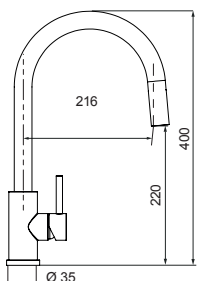

PRIMA CON DOCCIA **NEW**

Miscelatore monocomando
canna alta curvata con doccetta
estraibile.

- SCHOCK Saving apertura 90°
- Rotazione canna 360°
- Flex allacciamento 35 mm
- Cartuccia ø 35 mm

€ 359,00

● ACCIAIO INOX MASSICCIO
NERO OPACO
5331275

OPTIONAL € 50,00

filtri acqua
SF100