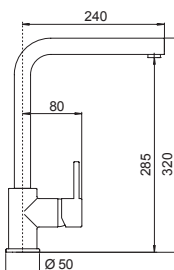

- SCHOCK Saving apertura 90°
- Rotazione canna 360°
- Flex allacciamento 50 cm
- Cartuccia ø 35 mm

€ 245,00

CROMATO
SXTOWN80

€ 275,00

BIANCO ASSOLUTO
SXTOWN01

NERO ASSOLUTO
SXTOWN13

NEW ALUMINA
SXTOWN16

GRIGIO TORTORA
SXTOWN42