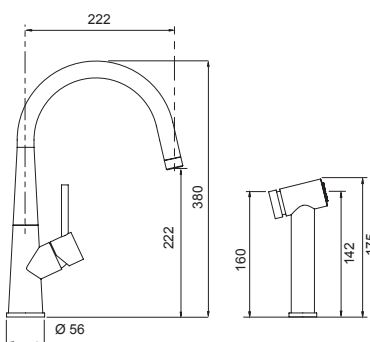

€ 865,00

ACCIAIO INOX MASSICCIO
528006EDM

OPTIONAL € 50,00

filtri acqua
SF100

CONOS CON DOCCIA

Miscelatore monocomando con doccia estraibile.

- SCHOCK Saving apertura 90°
- Rotazione canna 180°
- Flex estraibile 150 cm
- Flex allacciamento 35 cm
- Cartuccia ø 35 mm