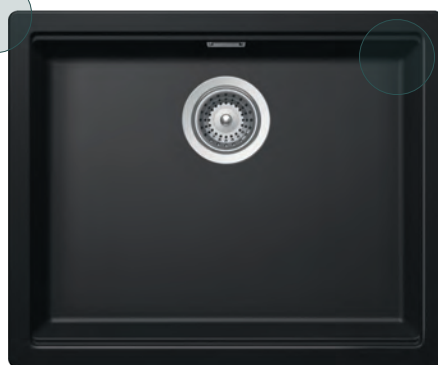

Accessori inclusi
 3 Ganci sottotop

SCHOCK®

VASCHE

FILOTOP

15 anni di garanzia

Punta diamantata
DI SERIE
Nei modelli CRISTADUR®

Filotop
L'esclusivo sistema
d'installazione è realizzato con
uno stampaggio

Accessori compatibili
Taglieri, cestelli, vassoio e
tanti altri accessori disponibili
per ogni modello di vasca.