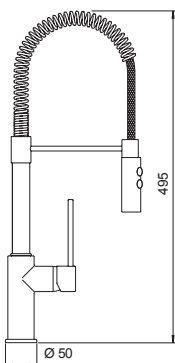

Miscelatore monocomando bocca a molla con asta orientabile, con corpo diametro slim.

- SCHOCK Saving apertura 90°
- Areatore a filo
- Rotazione canna 360°
- Flex allacciamento 35 cm
- Cartuccia ø 25 mm