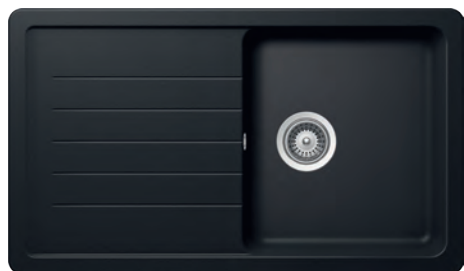

Accessori consigliati

I Tagliere universale

L Tagliere universale

S Colatoio lamellare

S1 Colatoi lamellari

TOLEDO D100

€ 580,00

CRISTADUR®