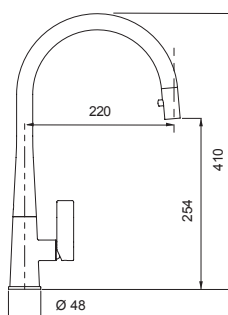

€ 379,00

€ 458,00

OPTIONAL € 50,00

GOTA

Miscelatore canna alta con doccetta estraibile a scomparsa.

- SCHOCK Saving apertura 90°
- Rotazione canna 180°
- Flex estraibile 150 cm
- Flex allacciamento 35 cm
- Cartuccia ø 35 mm