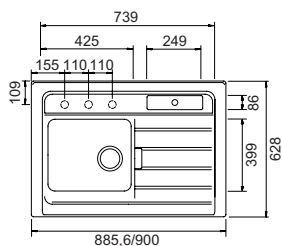

€ 1.489,00

- DAY
KALM100M74
- NIGHT
KALM100M75

KALLIO M175

CRISTADUR® Green Line

Base **900**
 Misura **898/900x630x220**
 Vasca **456x465x200**
326x465x205
 Foro incasso **appoggio**

€ 2.279,00

- DAY
KALM175G74
- NIGHT
KALM175G75
- TWILIGHT
KALM175G76

LARGO M100

CRISTADUR®

Base **900**
 Misura **885,6/900x628x249**
 Vasca **425x399x249**
 Foro incasso **appoggio**

€ 1.899,00

- MAGNOLIA
LARM100089
- BIANCO PURO
LARM100099

Stile moderno

Nella foto di sinistra: lavello Brooklyn N100L colore nero assoluto con troppopieno e piletta finitura gun metal, miscelatore Laios con doccia finitura gun metal, accessorio **[G]** tagliere cartaesina nero (cod.30050), piano cottura Crystal da 75 cm in vetro nero. Nelle foto sotto: lavello Nemo N100 colore nero assoluto, miscelatore Kantus in acciaio inox massiccio, dosasapone Samo in acciaio inox massiccio. Accessori sopra: **[D2]** sostegno filo inox (cod. 629151) con all'interno **[A]** vaschetta multifunzione piccola chiusa (cod.629061). Accessorio sotto: **[N1]** tagliere in bamboo (cod.629159).