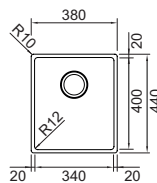

NEW TECHNICK N100S

NEW

€ 448,00

ACCIAIO INOX

Base **450**
Misura **380x440**
Vasca **340x400x200**
Foro incasso **370x430**
Foro sottotop **340x400 R12**
Foro filotop **382x442 R11**