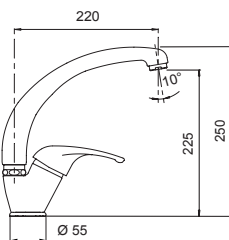

€ 143,00

CROMATO
SXOMEGA80

€ 150,00

- **BIANCO ASSOLUTO**
  SXOMEGA01
- **NERO ASSOLUTO**
  SXOMEGA13
- **NEW ALUMINA**
  SXOMEGA16
- **GRIGIO TORTORA**
  SXOMEGA42
- **ASPHALT**
  SXOMEGA43
- **ANTRACITE**
  SXOMEGA51
- **AVENA**
  SXOMEGA58

OPTIONAL € 50,00

filtri acqua
SF100