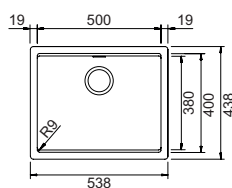

CRISTADUR® Green Line

Base **600**
Misura **538x438**
Vasca **500x400x180**
Foro sottotop **500x400 R9**

- ☐ DAY
  KIRN100LU74
- ☒ NIGHT
  KIRN100LU75
- ☐ TWILIGHT
  KIRN100LU76