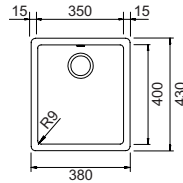

CRISTADUR®

Base **450**
Misura **380x430**
Vasca **350x400x200**
Foro sottotop **349x399 R9**

- ☒ **NERO PURO**
  GALN100SUB4
- ☐ **BIANCO PURO**
  GALN100SU99