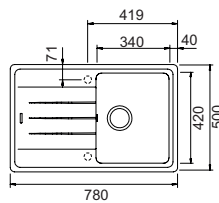

CRISTALITE®

Base **450**
Misura **780x500**
Vasca **340x420x180**
Foro incasso **760x480**
Orientamento **Reversibile**

- BIANCO ASSOLUTO
  ELED100SA01
- NERO ASSOLUTO
  ELED100SA13
- NEW ALUMINA
  ELED100SA16
- GRIGIO TORTORA
  ELED100SA42
- ASPHALT
  ELED100SA43
- ANTRACITE
  ELED100SA51