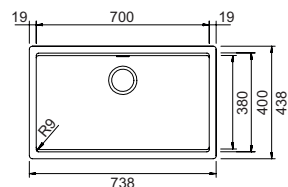

CRISTALITE®

Base **800**
Misura **738x438**
Vasca **700x400x180**
Foro sottotop **700x400 R9**

- ☐ BIANCO ASSOLUTO
  LATN100XLU01
- ☒ NERO ASSOLUTO
  LATN100XLU13
- ☐ NEW ALUMINA
  LATN100XLU16
- ☐ ASPHALT
  LATN100XLU43