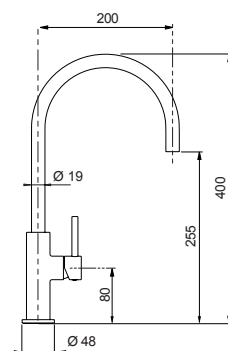

€ 998,00

- **INOX OTTICO**
516120EDO
- **NERO OPACO**
516120S

OPTIONAL € 50,00

- **filtri acqua**
SF100

AQUASLIM

Miscelatore canna alta diametro slim.

- SCHOCK Saving apertura 90°
- Areatore a filo
- Rotazione canna 360°
- Flex allacciamento 40 cm
- Cartuccia ø 25 mm