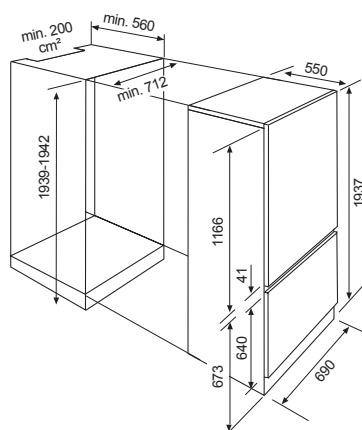

€ 3.350,00

BIANCO NEW
SRISKY75

Frigorifero

Capacità: 257 L
Sistema di raffreddamento Total NO-Frost
Allarme temperatura
Sbrinamento Automatico
4 ripiani in cristallo temperato
3 balconcini regolabili + 1 fisso
1 cassetto verdure
1 cassetto BioFresh
Pannello posteriore retroilluminato LED
Controporta modulabile
Cerniere slide
Comandi con interfaccia LED

Congelatore

Capacità: 84 L
Sistema di raffreddamento Total NO-Frost
Sbrinamento Automatico
Capacità di congelazione: 3,8 kg/24 h
Autonomia in caso di mancata corrente: 11h
3 cassetti
Cerniere slide

Consumi

Classe E
Funzione Eco
Funzione Holiday
Controlli elettronici
Porte reversibili
Capacità totale 341 L
Classe climatica S/T
Consumo di energia annuale: 250 kWh
Silenziosità 41 dB

Disegno tecnico