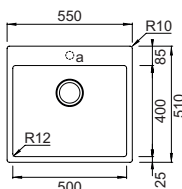

ACCIAIO INOX

Base **500**
 Misura **450x510**
 Vasca **400x400x200**
 Foro incasso **435x495**
 Foro filotop **452x512 R11**

50

NEW TECHNICK PLUS N100L NEW

€ 610,00

ACCIAIO INOX

Base **600**
 Misura **550x510**
 Vasca **500x400x200**
 Foro incasso **535x495**
 Foro filotop **552x512 R11**