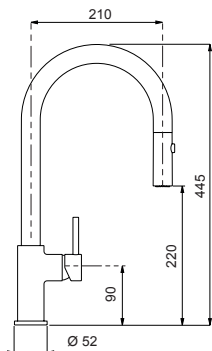

AQUARAIN

Miscelatore monocomando canna alta curvata con doccetta estraibile a doppio getto.

- SCHOCK Saving apertura 90°
- Rotazione canna 360°
- Flex estraibile 150 cm
- Flex allacciamento 50 cm
- Cartuccia ø 35 mm

€ 350,00

CROMATO
SXRAIN80

€ 395,00

NERO OPACO
SXRAINBK

OPTIONAL € 50,00

filtri acqua
SF100