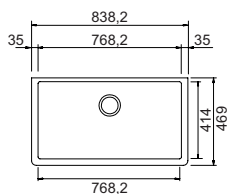

SOLIDO N100XL

€ 595,00

CRISTALITE®

Base **900**
 Misura **838,2 x 469**
 Vasca **768,2x414x240**
 Foro sottotop **768,2x414 R10**

- BIANCO ASSOLUTO
SOLN100L01
- NERO ASSOLUTO
SOLN100L13

* Installazione non consigliata
 per montaggio su isola