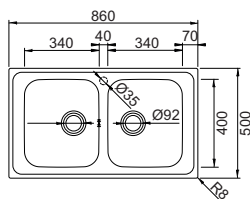

ACCIAIO INOX

Base	900
Misura	860x500
Vasca	2x 340x400x200
Foro incasso	840x480

- **INOX**
  MASTN200

MASTER D200

€ 345,00

ACCIAIO INOX

Base	800
Misura	1160x500
Vasca	2x 340x400x200
Foro incasso	1140x480

- **INOX - VASCHE DESTRA**
  MASTD200DX
- **INOX - VASCHE SINISTRA**
  MASTD200SX