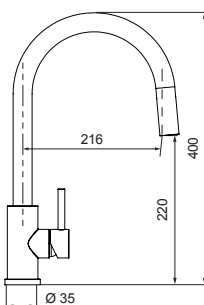

€ 359,00

ACCIAIO INOX MASSICCIO
533120EDM

OPTIONAL € 50,00

filtri acqua
SF100