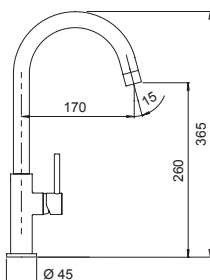

€ 227,00

CROMATO
SXDROP680

€ 260,00

NERO OPACO
SXDROP6BK

OPTIONAL € 50,00

filtri acqua
SF100