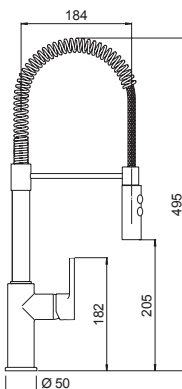

€ 419,00

NERO
SXSOFTT8K

OPTIONAL € 50,00

filtri acqua
SF100