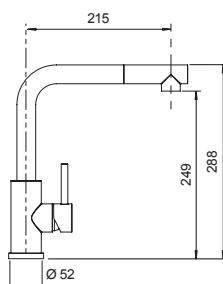

€ 265,00

ACCIAIO INOX MASSICCIO
534000EDM

OPTIONAL € 50,00

filtri acqua
SF100

KANTUS CON DOCCIA **NEW**

Miscelatore monocomando canna alta curvata con doccetta estraibile.

- SCHOCK Saving apertura 90°
- Rotazione canna 360°
- Flex allacciamento 35 cm
- Cartuccia ø 35 mm