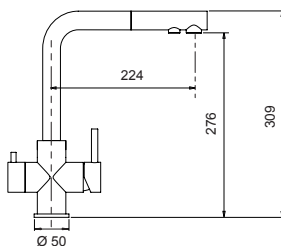

- SCHOCK Saving apertura 90°
- Rotazione canna 180°
- Flex allacciamento 35 cm
- Flex acqua filtrata 50 cm
- Cartuccia ø 35 mm

€ 665,00

- ACCIAIO INOX MASSICCIO 560120EDM
- ACCIAIO INOX MASSICCIO NERO OPACO 560127PUR