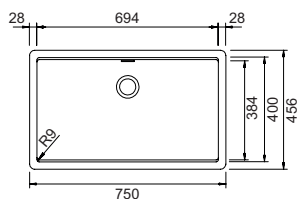

- ☒ **NERO PURO**
  GALN100XLA84
- ☐ **BRONZE**
  GALN100XLA87
- ☐ **SILVERSTONE**
  GALN100XLA91
- ☐ **BIANCO PURO**
  GALN100XLA99

KIRUNA N100XL

NEW

€ 950,00

CRISTADUR® Green Line

Base **800**
Misura **756x456**
Vasca **700x400x180**
Foro incasso **742x442**