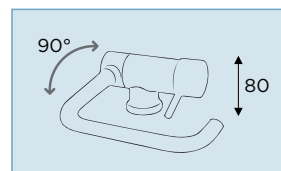

€ 309,00

CROMATO
SXWIND80

€ 358,00

AVENA
SXWIND58

OPTIONAL € 50,00

filtri acqua
SF100