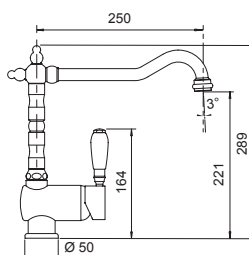

€ 259,00

CROMATO
SXSTY80

€ 272,00

AVENA
SXSTY58

€ 295,00

BRONZATO
SXSTYBR
RAME ANTICATO
SXSTYRM

OPTIONAL € 50,00

filtri acqua
SF100