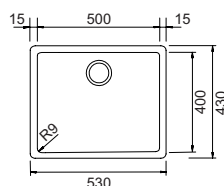

CRISTADUR®

Base **600**
Misura **530x430**
Vasca **500x400x200**
Foro sottotop **499x399 R9**

- ☒ NERO PURO
  GALN100LU84
- ☐ BRONZE
  GALN100LU87
- ☐ SILVERSTONE
  GALN100LU91
- ☐ BIANCO PURO
  GALN100LU99