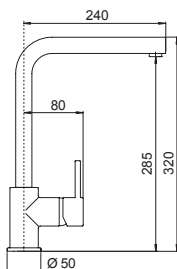

AQUATOWN WATER SAVING **NEW**

Miscelatore monocomando con canna alta a ponte.

- SCHOCK Saving apertura 90°
- Erogazione 6 lt/minuto
- Rotazione canna 360°
- Flex allacciamento 50 cm
- Cartuccia ø 35 mm

€ 220,00

CROMATO
SXTOWN680

€ 255,00

NERO OPACO
SXTOWN6BK

OPTIONAL € 50,00

filtri acqua
SF100