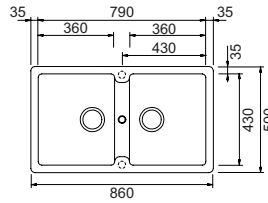

CRISTALITE®

Base **900**
Misura **860x500**
Vasca **2x 360x430x200**
Foro incasso **840x480**

- ☐ **BIANCO ASSOLUTO**
  ELEN200A01
- ☒ **NERO ASSOLUTO**
  ELEN200A13
- ☐ **NEW ALUMINA**
  ELEN200A16
- ☐ **GRIGIO TORTORA**
  ELEN200A42
- ☐ **ASPHALT**
  ELEN200A43
- ☐ **ANTRACITE**
  ELEN200A51