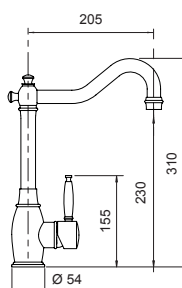

- SCHOCK Saving apertura 90°
- Rotazione canna 360°
- Flex allacciamento 45 cm
- Cartuccia ø 35 mm

€ 495,00

ACCIAIO INOX MASSICCIO
513000EDM

€ 599,00

ACCIAIO INOX MASSICCIO
FINITURA WHITE GOLD
513000WGO

OPTIONAL € 50,00