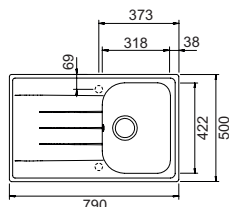

CRISTALITE®

Base **400**
 Misura **790x500**
 Vasca **318x422x205**
 Foro incasso **770x480**
 Orientamento **Reversibile**

- BIANCO ASSOLUTO
LITD100SA01
- NERO ASSOLUTO
LITD100SA13
- NEW ALUMINA
LITD100SA16
- GRIGIO TORTORA
LITD100SA42
- ASPHALT
LITD100SA43
- ANTRACITE
LITD100SA51
- AVENA
LITD100SA58