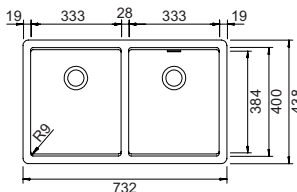

- DAY
KIRN100XLU74
- NIGHT
KIRN100XLU75
- TWILIGHT
KIRN100XLU76

BROOKLYN N200U NEW

€ 558,00

CRISTALITE®

Base **800**
 Misura **732x438**
 Vasca **2x 333x400x200**
 Foro sottotop **693x399 R9**

- BIANCO ASSOLUTO
BYKN200U01
- NERO ASSOLUTO
BYKN200U13
- NEW ALUMINA
BYKN200U16
- GRIGIO TORTORA
BYKN200U42
- ASPHALT
BYKN200U43