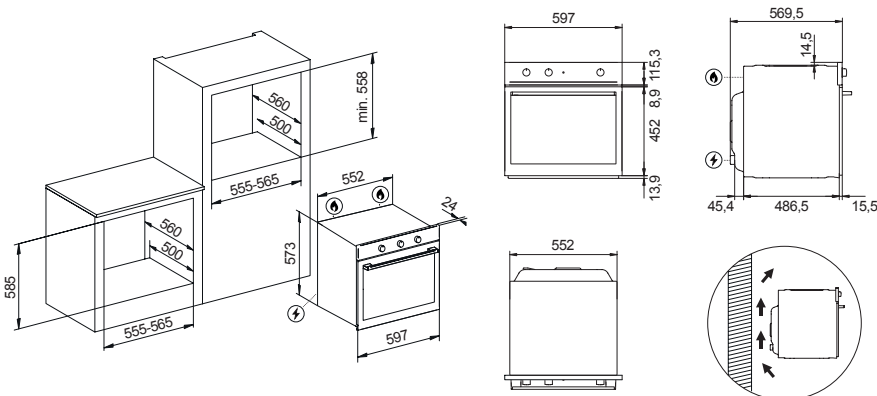

Smalto interno titanium - easy to clean

Porta interna full glass removibile

Accessori

9 10 11 22 23 24

Manopole e maniglia inox satinata

€ 879,00

NEW ALUMINA NEW
 SFC9716V

Disegno tecnico