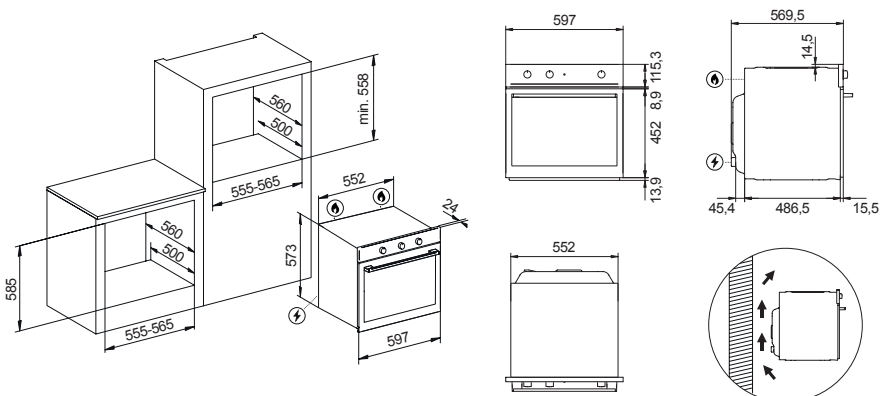

Disegno tecnico