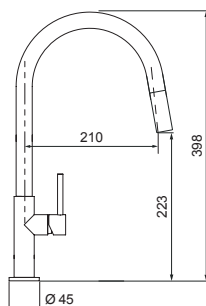

€ 745,00

ACCIAIO INOX MASSICCIO
545120EDM

OPTIONAL € 50,00

filtri acqua
SF100

TALIA CON DOCCIA NEW

Miscelatore in acciaio inox massiccio canna alta a ponte con doccetta estraibile.

- Areatore a filo
- Rotazione canna 360°
- Flex allacciamento 35 cm
- Cartuccia ø 25 mm