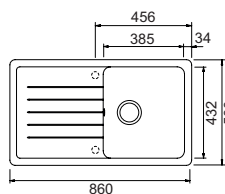

CRISTALITE®

Base **500**
Misura **860x500**
Vasca **385x432x180**
Foro incasso **840x480**
Orientamento **Reversibile**

- BIANCO ASSOLUTO
  ELED100A01
- NERO ASSOLUTO
  ELED100A13
- NEW ALUMINA
  ELED100A16
- GRIGIO TORTORA
  ELED100A42
- ASPHALT
  ELED100A43
- ANTRACITE
  ELED100A51