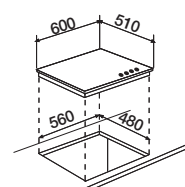

Disegno tecnico