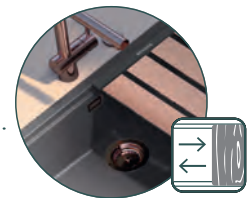

Binario integrato
per inserire e far scorrere gli accessori multifunzionali.

Accessori consigliati

A1 Vaschetta piccola profonda forata

B Vaschetta media profonda forata

G Tagliere vasche

T Colatoio lamellare