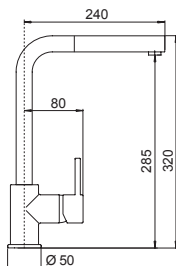

AQUAVIVA

Miscelatore monocomando con doccetta estraibile.

- SCHOCK Saving apertura 90°
- Rotazione canna 180°
- Flex estraibile 150 cm
- Flex allacciamento 35 cm
- Cartuccia $\varnothing$ 35 mm