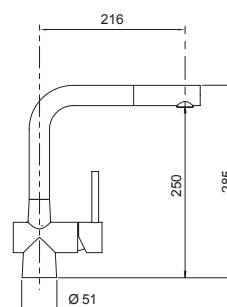

LAIOS CON DOCCIA

Miscelatore monocomando
canna a ponte dritta con
doccetta estraibile.

- SCHOCK Saving apertura 90°
- Rotazione canna 360°
- Flex allacciamento 35 cm
- Cartuccia Ø 25 mm

€ 679,00

- ACCIAIO INOX MASSICCIO
  FINITURA ORO ROSA
  517120COP
- ACCIAIO INOX MASSICCIO
  FINITURA GUN METAL
  517120GUM
- ACCIAIO INOX MASSICCIO
  FINITURA WHITE GOLD
  517120WGO
- **NEW** ● ACCIAIO INOX MASSICCIO
  NERO OPACO
  517120PUR

OPTIONAL € 50,00

filtri acqua
SF100