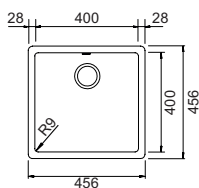

LAHTI N100L

NEW

€ 459,00

CRISTALITE®

Base **600**
Misura **556x456**
Vasca **500x400x180**
Foro incasso **542x442**

- ☐ **BIANCO ASSOLUTO**
  LATN100LA01
- ☒ **NERO ASSOLUTO**
  LATN100LA13
- ☐ **NEW ALUMINA**
  LATN100LA16
- ☒ **ASPHALT**
  LATN100LA43