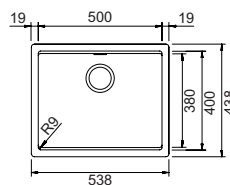

CRISTALITE®

Base **600**
Misura **538x438**
Vasca **500x400x180**
Foro sottotop **500x400 R9**

- ☐ **BIANCO ASSOLUTO**
  LATN100LU01
- ☒ **NERO ASSOLUTO**
  LATN100LU13
- ☐ **NEW ALUMINA**
  LATN100LU16
- ☒ **ASPHALT**
  LATN100LU43