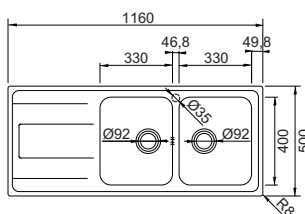

80

E2 G I L S S1