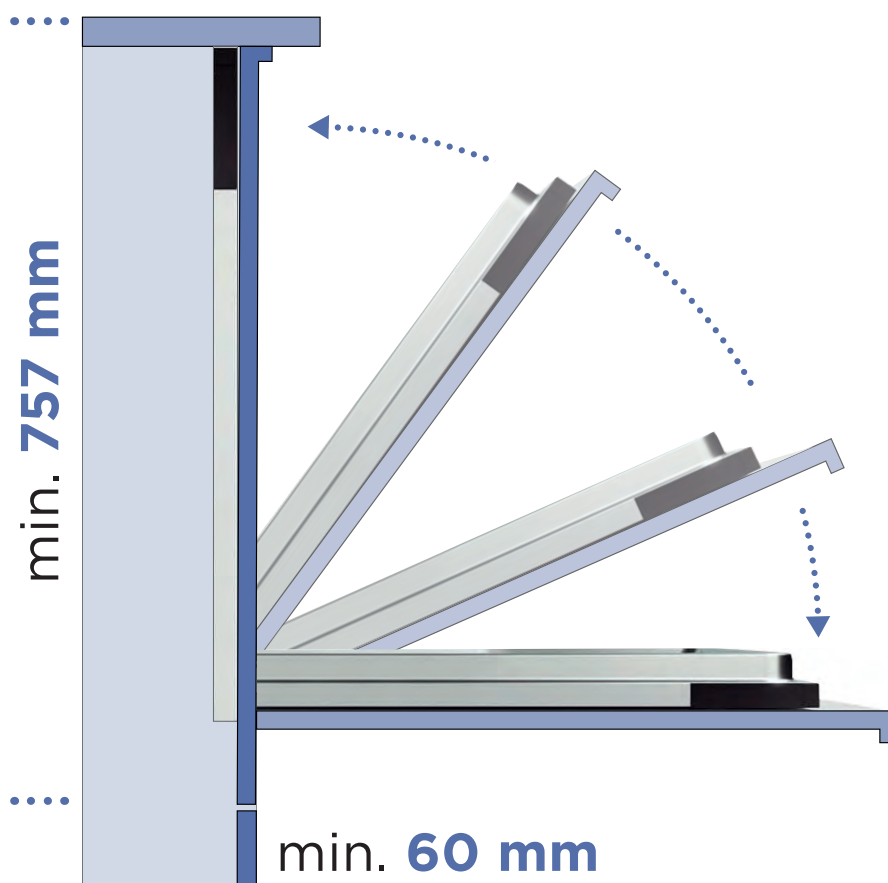

FREDDO & LAVAGGIO

Installazione **INTELLIGENTE**

Le lavastoviglie Schock® sono dotate del **sistema Sliding Door**, un metodo di installazione smart che, grazie a speciali cerniere, permette il montaggio delle ante per uno zoccolo di 60 mm.