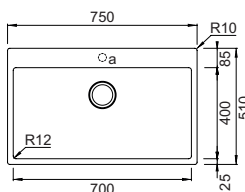

ACCIAIO INOX

Base **800**
Misura **750x510**
Vasca **700x400x200**
Foro incasso **735x495**
Foro filotop **752x512 R11**