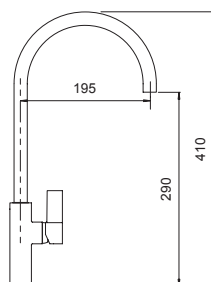

- Areatore a filo
- Rotazione canna 360°
- Flex allacciamento 35 cm
- Cartuccia ø 25 mm

€ 249,00

€ 299,00

- NEW** BIANCO ASSOLUTO SXARCT01
- NEW** NERO ASSOLUTO SXARCT13
- NEW** NEW ALUMINA SXARCT16
- NEW** GRIGIO TORTORA SXARCT42
- NEW** ASPHALT SXARCT43
- NERO PURO SXARCT84
- BIANCO PURO SXARCT99