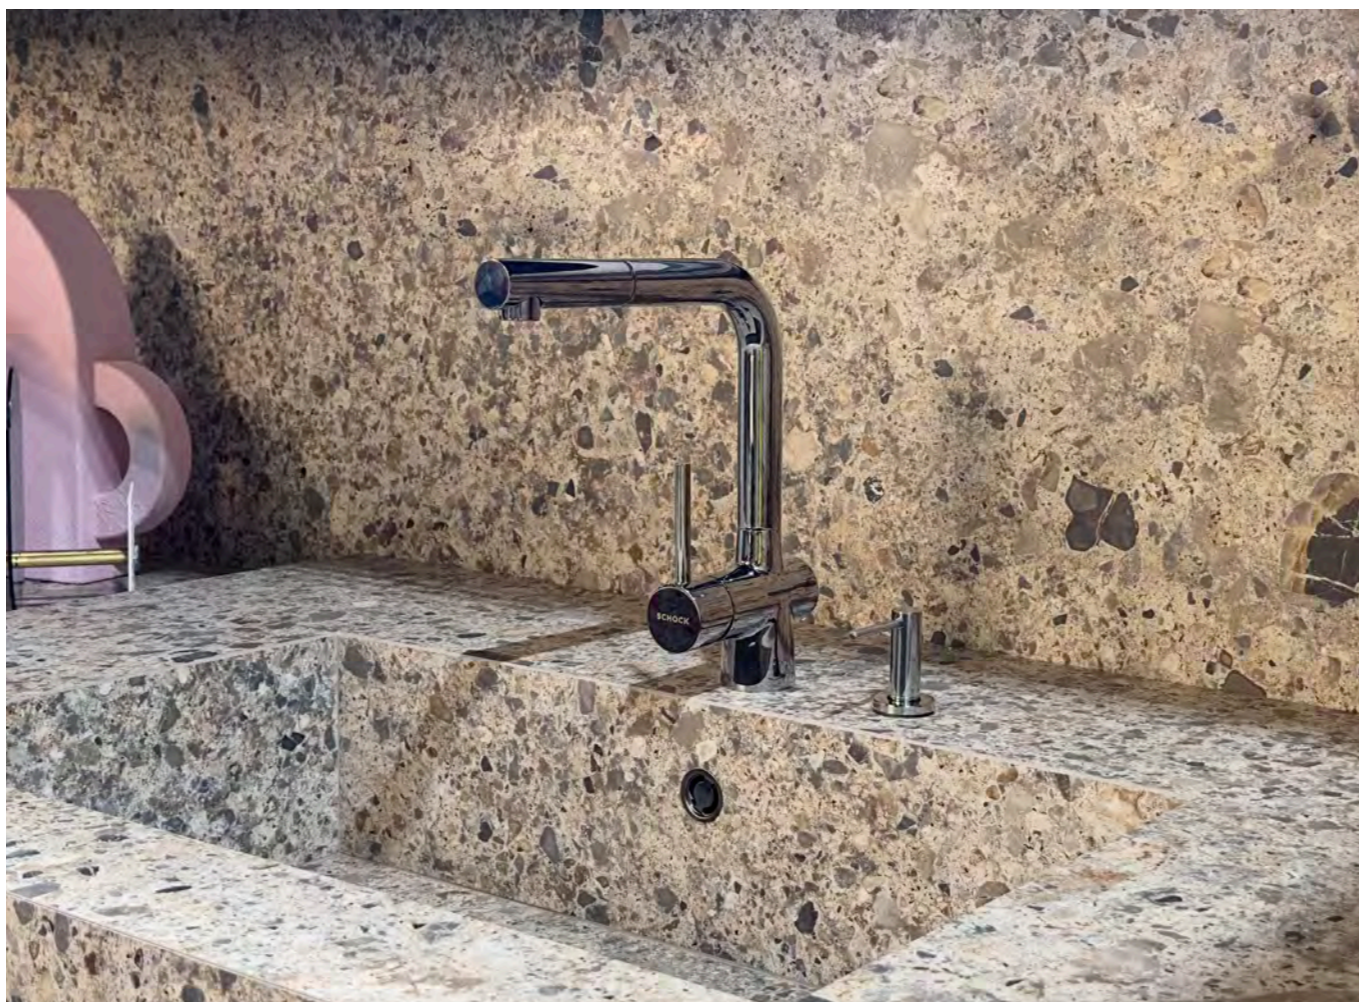

LAIOS CON DOCCIA

Miscelatore monocomando
canna a ponte dritta con
doccetta estraibile.

- SCHOCK Saving apertura 90°
- Rotazione canna 360°
- Flex allacciamento 35 cm
- Cartuccia Ø 25 mm

€ 679,00

- ACCIAIO INOX MASSICCIO
  FINITURA ORO ROSA
  517120COP
- ACCIAIO INOX MASSICCIO
  FINITURA GUN METAL
  517120GUM
- ACCIAIO INOX MASSICCIO
  FINITURA WHITE GOLD
  517120WGO
- **NEW** ● ACCIAIO INOX MASSICCIO
  NERO OPACO
  517120PUR

OPTIONAL € 50,00

filtri acqua
SF100