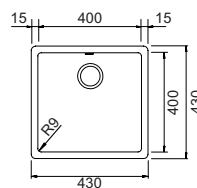

CRISTADUR®

Base **500**
Misura **430x430**
Vasca **400x400x200**
Foro sottotop **399x399 R9**

- ☒ **NERO PURO**
  GALN100U84
- ☒ **BRONZE**
  GALN100U87
- ☒ **SILVERSTONE**
  GALN100U91
- ☐ **BIANCO PURO**
  GALN100U99