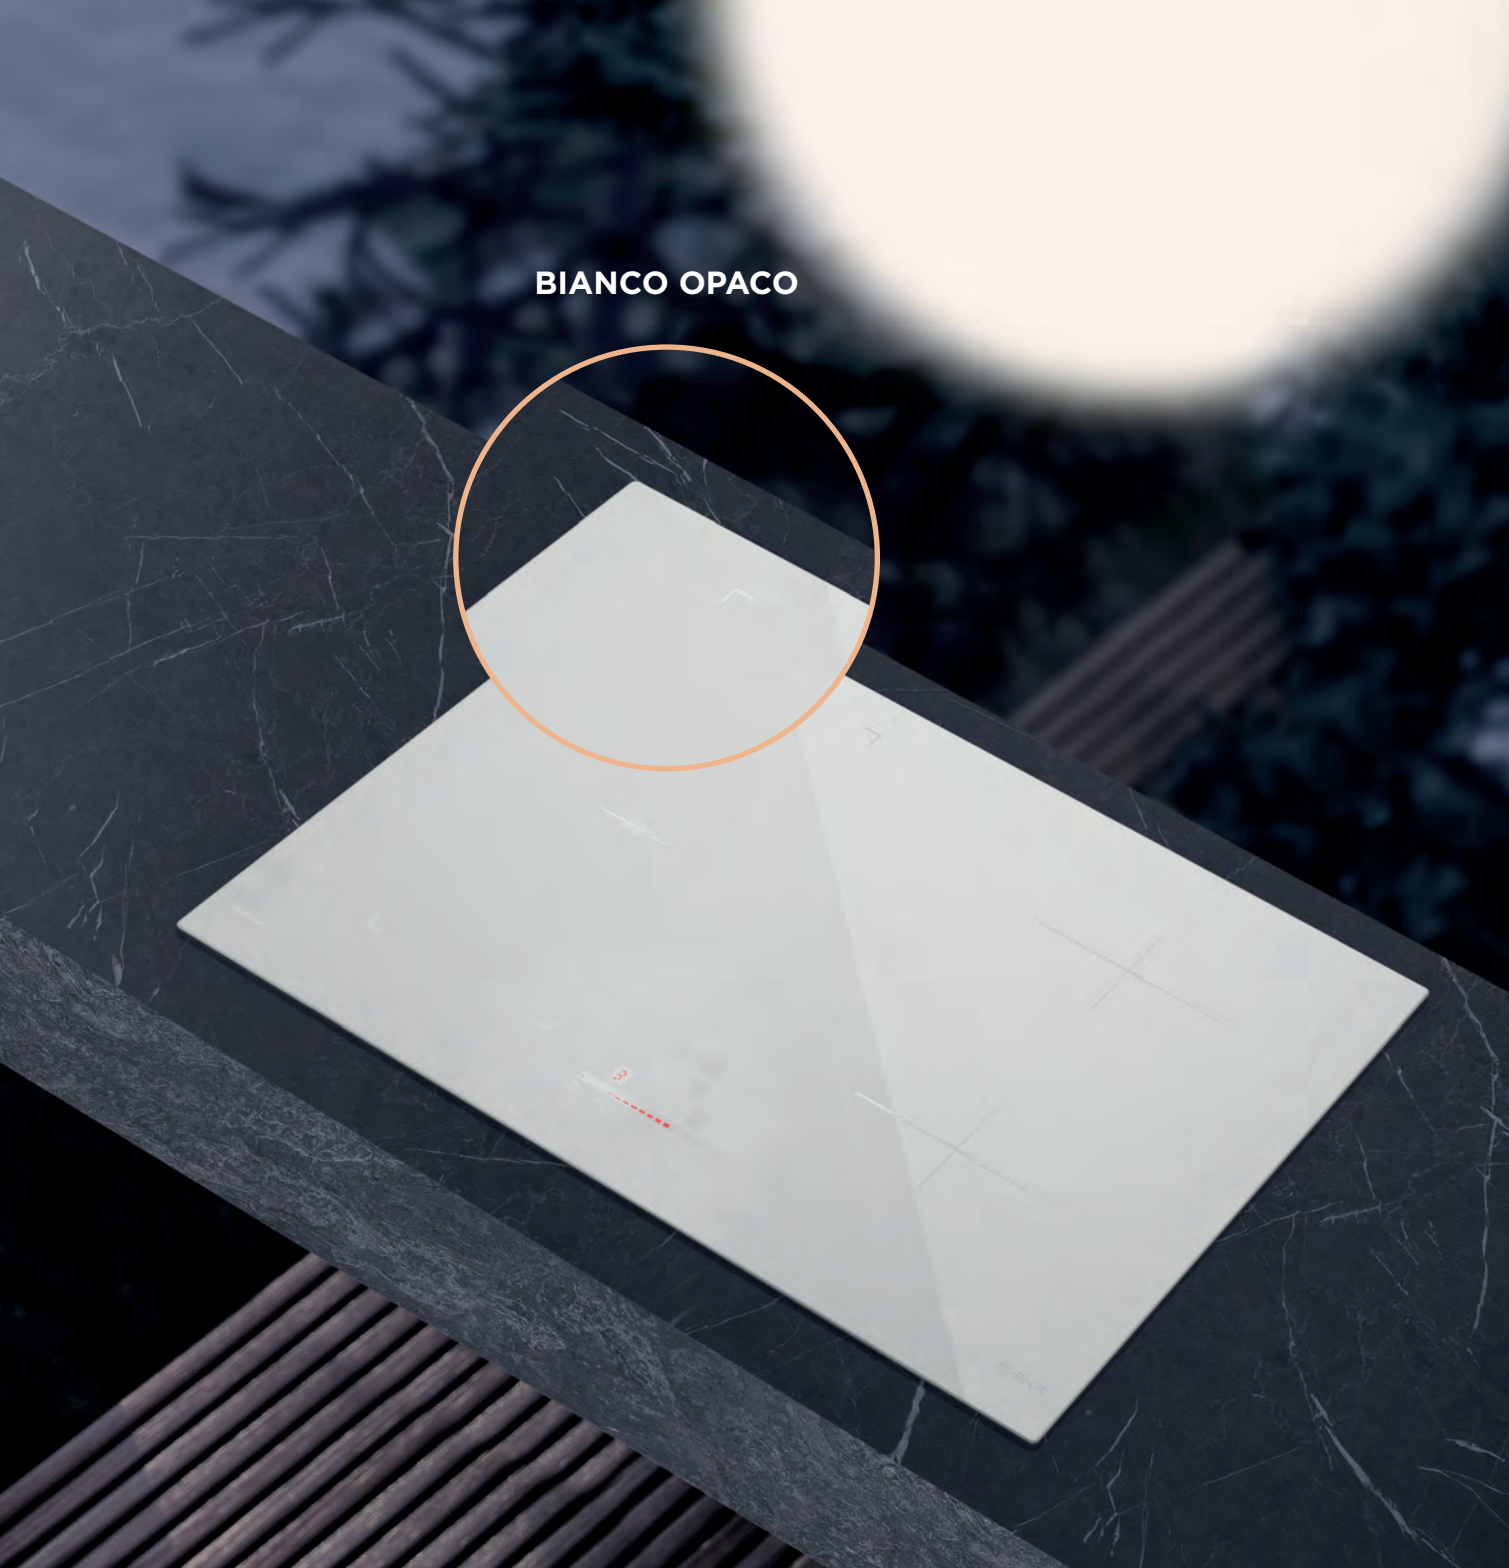

BIANCO OPACO

BIANCO

NERO

INDUZIONE

Comandi digitali
pensati per interagire in
maniera rapida e intuitiva.

Zone cottura
che non temono
nessun tipo di preparazione.

Accessori consigliati

25 Kit set pentole domo