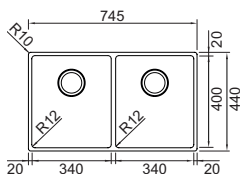

ACCIAIO INOX

Base	800
Misura	745x440
Vasca	2x 340x400x200
Foro incasso	735x430
Foro sottotop	705x400 R12
Foro filotop	747x442 R11