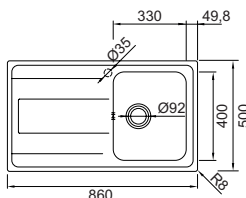

R Cestello filo cromo

S Colatoio lamellare

WAVE D100

€ 280,00

ACCIAIO INOX

Base	450
Misura	860x500
Vasca	330x400x200
Foro incasso	840x480

-  **INOX - VASCA DESTRA**
WAVD100DX
-  **INOX - VASCA SINISTRA**
WAVD100SX