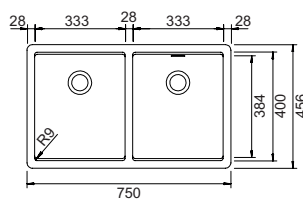

Nelle foto: lavello Lahti N100XL colore Asphalt, miscelatore Aquatown con doccia colore Asphalt, forni Industrial colore Asphalt. Accessori: **D** filo inox (cod.629146) con **C** vaschetta multifunzione grande profonda forata (cod. 30040), **M** tagliere in bamboo (cod. 629158).