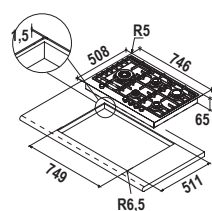

Disegno tecnico

INSTALLAZIONE
INCASSO SEMIFILO

INSTALLAZIONE
FILOTOP