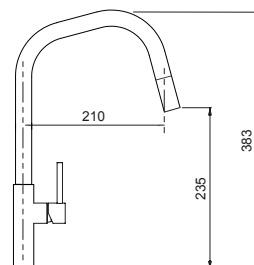

TALINOS CON DOCCIA NEW

Miscelatore in acciaio inox massiccio canna alta a ponte con doccetta estraibile.

- Areatore a filo
- Rotazione canna 360°
- Flex allacciamento 35 cm
- Cartuccia ø 25 mm

€ 745,00

● ACCIAIO INOX MASSICCIO
NERO OPACO
 5451205