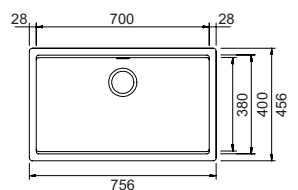

VASCHE SOPRATOP

AVVISO IMPORTANTE
+3% sul listino a partire
dal 1° gennaio 26

SCHOCK®

BROOKLYN N100XL

€ 639,00

CRISTALITE®

Base **800**
Misura **750x456**
Vasca **694x400x200**
Foro incasso **736x442**

- ☐ **BIANCO ASSOLUTO**
  BYKN100XLA01
- ☒ **NERO ASSOLUTO**
  BYKN100XLA13
- ☐ **NEW ALUMINA**
  BYKN100XLA16
- ☐ **GRIGIO TORTORA**
  BYKN100XLA42
- ☐ **ASPHALT**
  BYKN100XLA43

GALAXY N100XL

€ 699,00

CRISTADUR®

Base **800**
Misura **750x456**
Vasca **694x400x200**
Foro incasso **736x442**

- ☒ **NERO PURO**
  GALN100XLA84
- ☐ **BRONZE**
  GALN100XLA87
- ☐ **SILVERSTONE**
  GALN100XLA91
- ☐ **BIANCO PURO**
  GALN100XLA99

KIRUNA N100XL

NEW

€ 950,00

CRISTADUR® Green Line

Base **800**
Misura **756x456**
Vasca **700x400x180**
Foro incasso **742x442**

- ☐ **DAY**
  KIRN100XLA74
- ☒ **NIGHT**
  KIRN100XLA75
- ☐ **TWILIGHT**
  KIRN100XLA76

BROOKLYN N200

€ 649,00

CRISTALITE®

Base **800**
Misura **756x456**
Vasca **2x 333x400x200**
Foro incasso **736x442**

- ☐ **BIANCO ASSOLUTO**
  BYKN200A01
- ☒ **NERO ASSOLUTO**
  BYKN200A13
- ☐ **NEW ALUMINA**
  BYKN200A16
- ☐ **GRIGIO TORTORA**
  BYKN200A42
- ☐ **ASPHALT**
  BYKN200A43