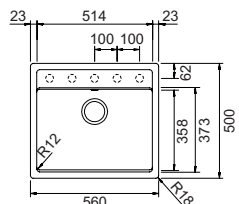

MONO N100 NEW

CRISTADUR®
Base **600**
Misura **560x500**
Vasca **514x358x180**
Foro filotop **562x502**

€ 820,00

Accessori inclusi