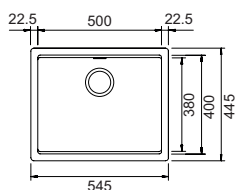

KIRUNA N100L NEW

CRISTADUR® Green Line
Base **600**
Misura **545x445**
Vasca **500x400x180**
Foro filotop **547x447**

€ 1.285,00

Accessori inclusi