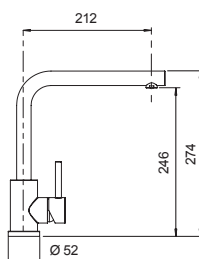

KANTUS NEW

Miscelatore monocomando canna alta curvata.

- SCHOCK Saving apertura 90°
- Rotazione canna 360°
- Flex allacciamento 35 mm
- Cartuccia $\varnothing$ 35 mm