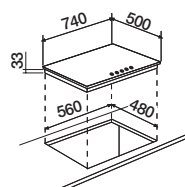

PC75 € 697,00

NERO OPACO
STR85THBK

PROGETTO COLORE
 Abbinabile a:

● NIGHT ● NERO PURO ● NERO ASSOLUTO

Disegno tecnico

Manopole nere opache SOFT-TOUCH

PC60 1T € 563,00

● **INOX**
STR64THIX