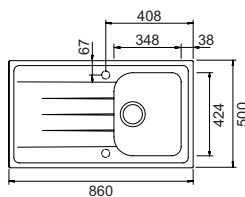

CRISTALITE®

Base **450**
Misura **860x500**
Vasca **348x424x204**
Foro incasso **840x480**
Orientamento **Reversibile**

- BIANCO ASSOLUTO
  LITD100A01N
- NERO ASSOLUTO
  LITD100A13N
- NEW ALUMINA
  LITD100A16N
- GRIGIO TORTORA
  LITD100A42N
- ASPHALT
  LITD100A43N
- ANTRACITE
  LITD100A51N
- AVENA
  LITD100A58N