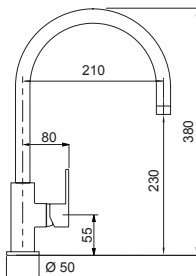

€ 255,00

CROMATO
SXALTON80

€ 295,00

BIANCO ASSOLUTO
SXALTON01

NERO ASSOLUTO
SXALTON13

NEW ALUMINA
SXALTON16

GRIGIO TORTORA
SXALTON42

ASPHALT
SXALTON43

ANTRACITE
SXALTON51

AVENA
SXALTON58

NERO PURO
SXALTON84

OPTIONAL € 50,00

filtri acqua
SF100