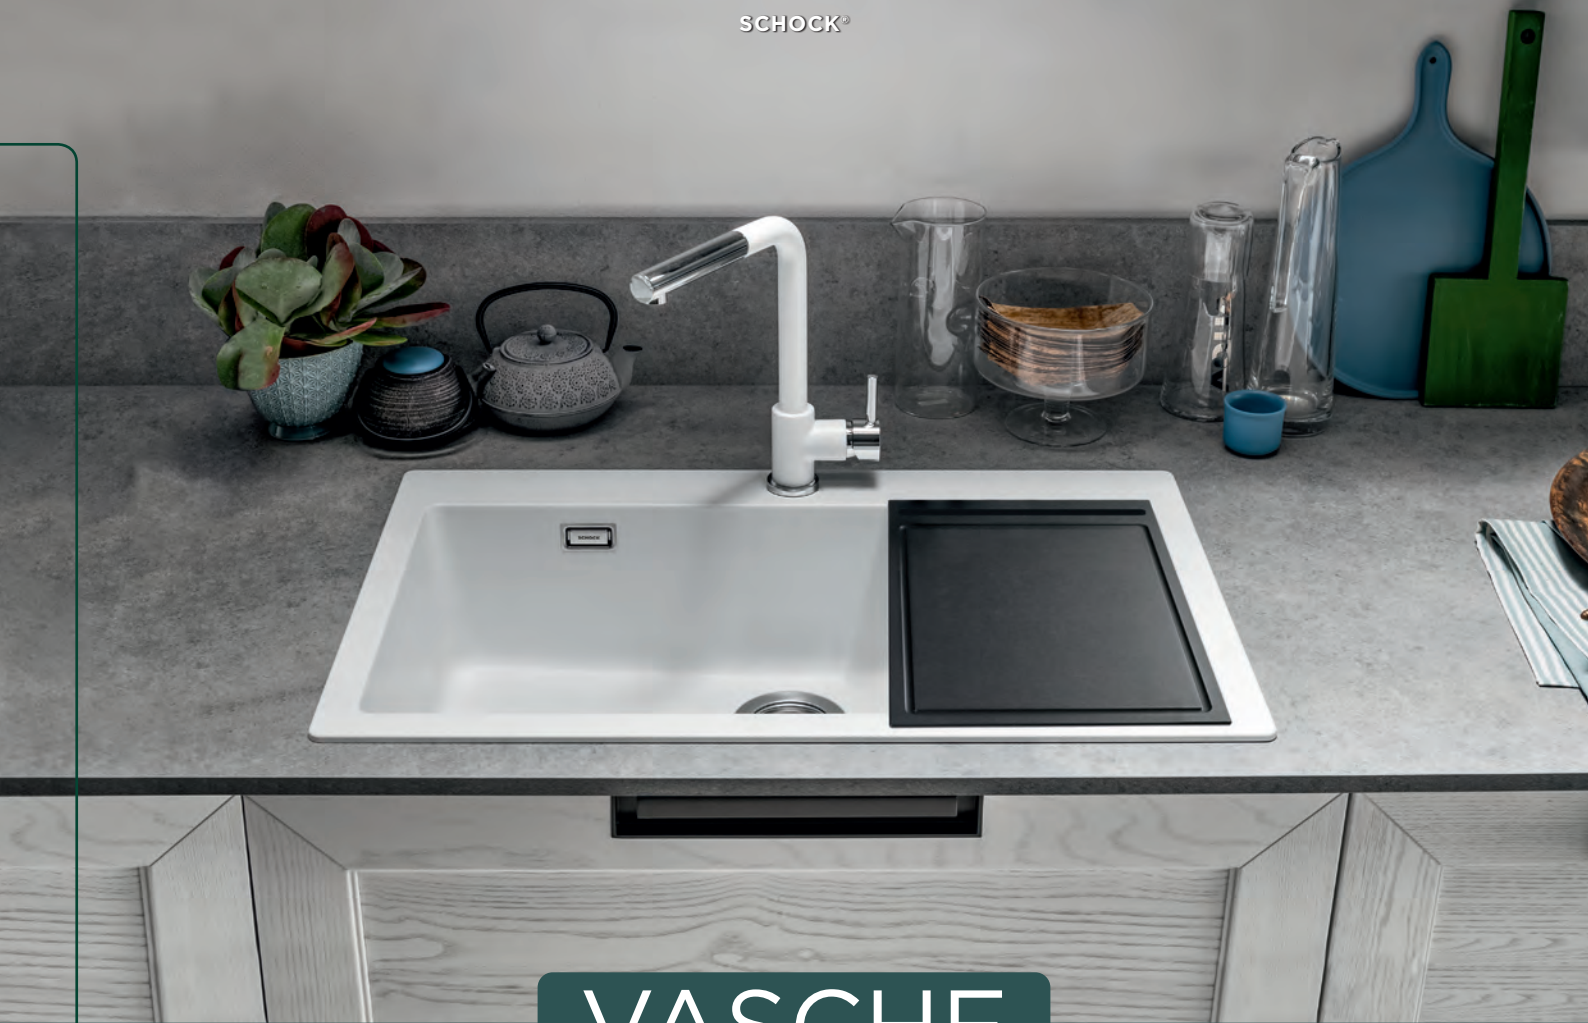

LARGO M100

CRISTADUR®

Base **900**
 Misura **885,6/900x628x249**
 Vasca **425x399x249**
 Foro incasso **appoggio**

€ 1.899,00

- MAGNOLIA
LARM100089
- BIANCO PURO
LARM100099

Stile moderno

Nella foto di sinistra: lavello Brooklyn N100L colore nero assoluto con troppopieno e piletta finitura gun metal, miscelatore Laios con doccia finitura gun metal, accessorio **[G]** tagliere cartaesina nero (cod.30050), piano cottura Crystal da 75 cm in vetro nero. Nelle foto sotto: lavello Nemo N100 colore nero assoluto, miscelatore Kantus in acciaio inox massiccio, dosasapone Samo in acciaio inox massiccio. Accessori sopra: **[D2]** sostegno filo inox (cod. 629151) con all'interno **[A]** vaschetta multifunzione piccola chiusa (cod.629061). Accessorio sotto: **[N1]** tagliere in bamboo (cod.629159).