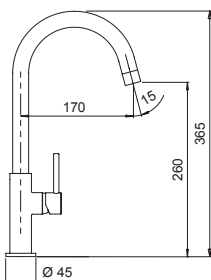

€ 219,00

€ 249,00

- **NEW** BIANCO ASSOLUTO SXDROPT01
- **NEW** NERO ASSOLUTO SXDROPT13
- **NEW** NEW ALUMINA SXDROPT16
- NERO PURO SXDROPT84
- BIANCO PURO SXDROPT99

OPTIONAL € 50,00