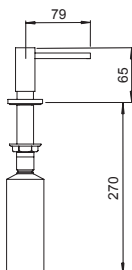

DOSASAPONE SAMO

Dosapone universale becco a fontana.

- Diametro $\varnothing$ 35 mm

€ 150,00

CROMATO
629169CHR

€ 145,00

- **ACCIAIO INOX MASSICCIO**
  629169EDM
- **NERO OPACO**
  629169S
- **ACCIAIO INOX MASSICCIO**
  FINITURA ORO ROSA
  629169COP
- **ACCIAIO INOX MASSICCIO**
  FINITURA GUN METAL
  629169GUM
- **ACCIAIO INOX MASSICCIO**
  FINITURA WHITE GOLD
  629169WGO

DOSASAPONE CROMATO

Dosapone universale.

- Diametro $\varnothing$ 35 mm