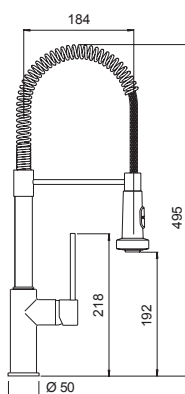

€ 329,00

CROMATO
SXSOF80

OPTIONAL

€ 50,00

filtri acqua
SF100