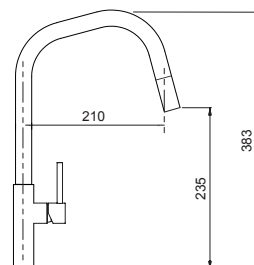

€ 50,00

filtri acqua
SF100

SCHOCK®

GUARDA IL VIDEO!

INSTALLAZIONE FAST
in meno di 60 secondi

TALINOS CON DOCCIA NEW

Miscelatore in acciaio inox massiccio canna alta a ponte con doccetta estraibile.

- Areatore a filo
- Rotazione canna 360°
- Flex allacciamento 35 cm
- Cartuccia ø 25 mm