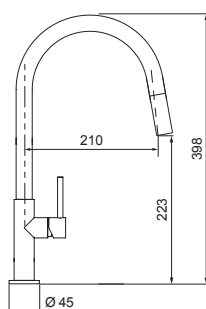

€ 745,00

● ACCIAIO INOX MASSICCIO
NERO OPACO
5361205

OPTIONAL € 50,00

filtri acqua
SF100