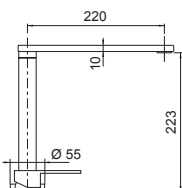

NEW AQUALIFT UP&DOWN

Miscelatore a scomparsa
comando separato h 34 mm.

- Rotazione canna 360°
- Flex allacciamento 35 cm
- Cartuccia ø 25 mm
- Chiuso h.34 mm