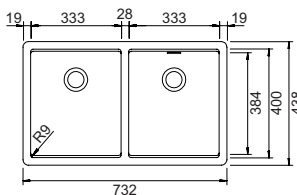

SOLIDO N100XL

€ 595,00

CRISTALITE®

Base **900**
Misura **838,2 x 469**
Vasca **768,2x414x240**
Foro sottotop **768,2x414 R10**

- ☐ BIANCO ASSOLUTO
  SOLN100L01
- ☒ NERO ASSOLUTO
  SOLN100L13

* Installazione non consigliata
per montaggio su isola