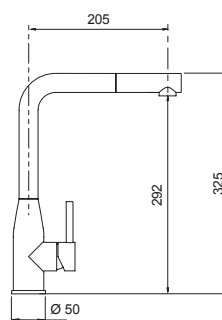

Miscelatore monocomando
canna alta con doccetta
estraibile.

- SCHOCK Saving apertura 90°
- Rotazione canna 180°
- Flex allacciamento 35 cm
- Cartuccia ø 35 mm

- **NEW** ACCIAIO INOX MASSICCIO
  FINITURA ORO ROSA
  518120COP
- **NEW** ACCIAIO INOX MASSICCIO
  FINITURA GUN METAL
  518120GUM
- **NEW** ACCIAIO INOX MASSICCIO
  FINITURA WHITE GOLD
  518120WGO
- ACCIAIO INOX MASSICCIO
  NERO OPACO
  518127PUR

OPTIONAL € 50,00

filtri acqua
SF100