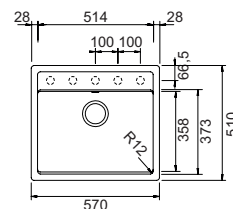

VERO N100

CRISTADUR®

Base **600**
Misura **570x510**
Vasca **514x373x180**
Foro incasso **552x490**
Foro sottotop **Vedi scheda tecnica**