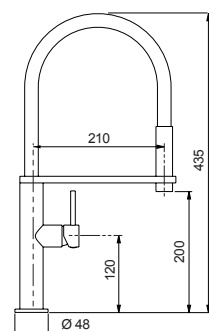

NEW AQUASHAKE

Miscelatore monocomando a canna alta con doccetta flessibile, tutto colore.

- SCHOCK Saving apertura 90°
- Areatore a filo
- Rotazione canna 360°
- Flex allacciamento 80 cm
- Cartuccia Ø 35 mm

€ 475,00

CROMATO
SXSHAKN80

€ 498,00

NERO
SXSHAKNBK
BIANCO
SXSHAKNWH

OPTIONAL € 50,00

filtri acqua
SF100