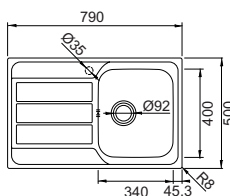

MASTER D100S

ACCIAIO INOX

Base	450
Misura	790x500
Vasca	340x400x200
Foro incasso	770x480

€ 265,00

INOX - VASCA DESTRA
MASTD100SDX

INOX - VASCA SINISTRA
MASTD100SSX

80

E2 G I L S S1