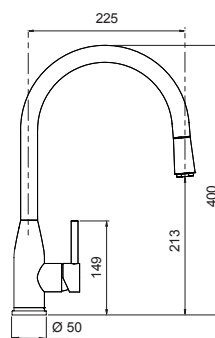

€ 458,00

- ACCIAIO INOX MASSICCIO
  FINITURA ORO ROSA
  559120COP
- ACCIAIO INOX MASSICCIO
  FINITURA GUN METAL
  559120GUM
- ACCIAIO INOX MASSICCIO
  FINITURA WHITE GOLD
  559120WGO
- ACCIAIO INOX MASSICCIO
  NERO OPACO
  559127PUR

OPTIONAL € 50,00