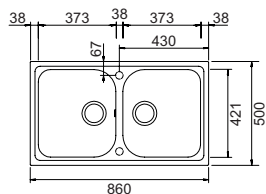

CRISTALITE®

Base **900**
Misura **860x500**
Vasca **2x 373x421x205**
Foro incasso **840x480**

- BIANCO ASSOLUTO
  LITN200A01N
- NERO ASSOLUTO
  LITN200A13N
- NEW ALUMINA
  LITN200A16N
- GRIGIO TORTORA
  LITN200A42N
- ASPHALT
  LITN200A43N
- ANTRACITE
  LITN200A51N
- AVENA
  LITN200A58N