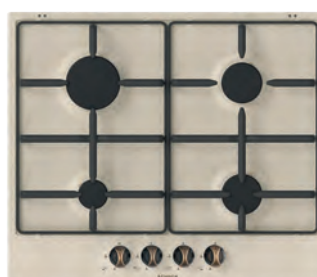

Manopole in metallo anticate