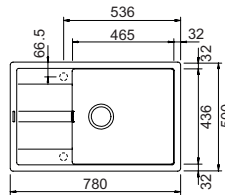

CRISTALITE®

Base **600**
Misura **780x500**
Vasca **465x436x195**
Foro incasso **760x480**
Orientamento **Reversibile**

- BIANCO ASSOLUTO
  ELED100XSA01
- NERO ASSOLUTO
  ELED100XSA13
- NEW ALUMINA
  ELED100XSA16
- GRIGIO TORTORA
  ELED100XSA42
- ASPHALT
  ELED100XSA43
- ANTRACITE
  ELED100XSA51