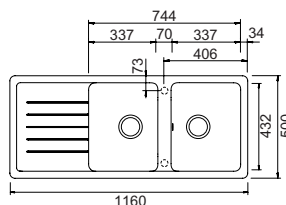

CRISTALITE®

Base **800**
Misura **1160x500**
Vasca **2x 337x432x180**
Foro incasso **1140x480**
Orientamento **Reversibile**

- ☐ **BIANCO ASSOLUTO**
  ELED200A01N
- ☒ **NERO ASSOLUTO**
  ELED200A13N
- ☐ **NEW ALUMINA**
  ELED200A16N
- ☐ **GRIGIO TORTORA**
  ELED200A42N
- ☐ **ASPHALT**
  ELED200A43N
- ☐ **ANTRACITE**
  ELED200A51N