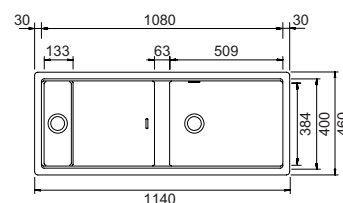

PREPSTATION D150

PREPSTATION D150

€ 1.789,00

Misura	1140x460
Base	1200 / 2x600
Foro sopratop	1120x440
Foro sottotop	1080x400

CRISTADUR® Green Line

- NEW** DAY PRPD150A74
- NEW** NIGHT PRPD150A75

A A1 A2 B B1 C C1 D E1 M P1 R T
T1 V X Z7 2 3 4