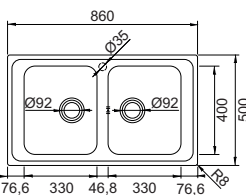

ACCIAIO INOX

Base	900
Misura	860x500
Vasca	2x 330x400x200
Foro incasso	840x480

- **INOX**
  WAVN200