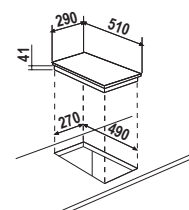

Disegno tecnico