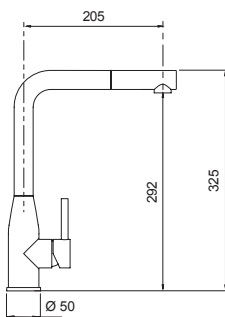

€ 326,00

ACCIAIO INOX MASSICCIO
 51800EDM

OPTIONAL € 50,00

filtri acqua
 SF100

KETO CON DOCCIA

Miscelatore monocomando
 canna alta con doccetta estraibile.

- SCHOCK Saving apertura 90°
- Rotazione canna 180°
- Flex estraibile 150 cm
- Flex allacciamento 35 cm
- Cartuccia ø 35 mm