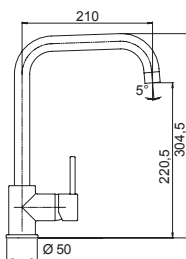

€ 203,00

CROMATO
SXTOP80

€ 232,00

NERO ASSOLUTO
SXTOP13

NEW ALUMINA
SXTOP16

ANTRACITE
SXTOP51

OPTIONAL € 50,00

filtri acqua
SF100