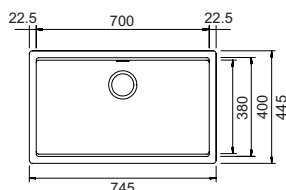

€ 1.285,00

Accessori inclusi

KIRUNA N100XL NEW

CRISTADUR® Green Line
 Base **800**
 Misura **745x445**
 Vasca **700x400x180**
 Foro filotop **747x447**

€ 1.285,00

Accessori inclusi

SCHOCK®

TIA