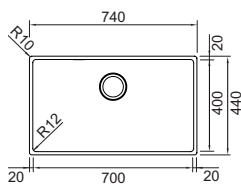

PVD	
Base	600
Misura	540x440
Vasca	500x400x200
Foro incasso	530x430
Foro sottotop	500x400 R12
Foro filotop	542x442 R11

Accessori inclusi

3 Ganci sottotop

NEW TECHNICK N100XL NEW

€ 1.799,00

PVD	
Base	800
Misura	740x440
Vasca	700x400x200
Foro incasso	730x430
Foro sottotop	700x400 R12
Foro filotop	742x442 R11