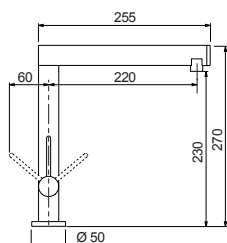

NEW AQUAMILL

Miscelatore con bocca a fontana.

- Rotazione canna 360°
- Flex allacciamento 35 cm
- Cartuccia ø 25 mm

€ 493,00

● **NERO**
SXMILLNBK

OPTIONAL € 50,00

filtri acqua
SF100