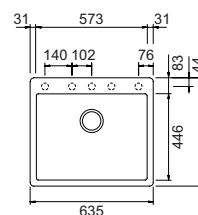

CRISTALITE®

Base **750**
Misura **635x559**
Vasca **573x446x254**
Foro incasso **615x539**
Foro sottotop **Vedi scheda tecnica**

- **BIANCO ASSOLUTO**
  SGTN100SA01
- **NERO ASSOLUTO**
  SGTN100SA13

* Per base con top con profondità minima di 65 cm