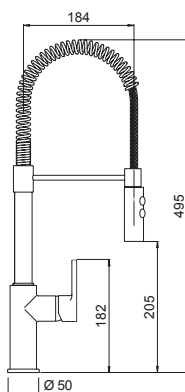

€ 379,00

CROMATO
SXSOF80

€ 409,00

NERO PURO
SXSOFBK

OPTIONAL

€ 50,00

filtri acqua
SF100