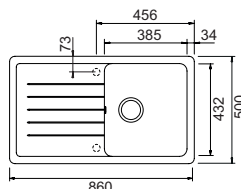

CRISTADUR®

Base **500**
Misura **860x500**
Vasca **385x432x180**
Foro incasso **840x480**
Orientamento **Reversibile**

- **NERO PURO**
  TOLD100A84
- **BRONZE**
  TOLD100A87
- **SILVERSTONE**
  TOLD100A91
- **BIANCO PURO**
  TOLD100A99