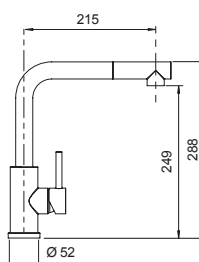

KANTUS CON DOCCIA NEW

Miscelatore monocomando canna alta curvata con doccetta estraibile.

- SCHOCK Saving apertura 90°
- Rotazione canna 360°
- Flex allacciamento 35 cm
- Cartuccia $\varnothing$ 35 mm