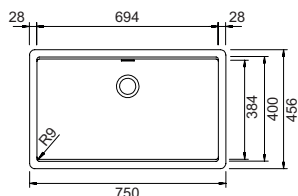

VASCHE SOPRATOP

AVVISO IMPORTANTE
+3% sul listino a partire
dal 1° gennaio 26

SCHOCK®

BROOKLYN N100XL

€ 639,00

CRISTALITE®

Base **800**
 Misura **750x456**
 Vasca **694x400x200**
 Foro incasso **736x442**

- BIANCO ASSOLUTO**
BYKN100XLA01
- NERO ASSOLUTO**
BYKN100XLA13
- NEW ALUMINA**
BYKN100XLA16
- GRIGIO TORTORA**
BYKN100XLA42
- ASPHALT**
BYKN100XLA43