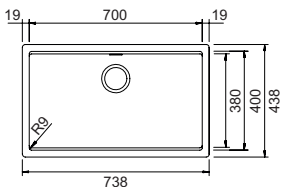

BROOKLYN N200U NEW

€ 558,00

CRISTALITE®

Base **800**
Misura **732x438**
Vasca **2x 333x400x200**
Foro sottotop **693x399 R9**

- ☐ BIANCO ASSOLUTO
  BYKN200U01
- ☒ NERO ASSOLUTO
  BYKN200U13
- ☐ NEW ALUMINA
  BYKN200U16
- ☐ GRIGIO TORTORA
  BYKN200U42
- ☐ ASPHALT
  BYKN200U43