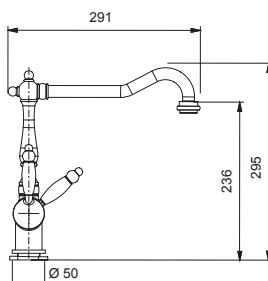

AQUAPURA STYLE NEW

Miscelatore 3 vie per acqua filtrata, con canna interna separata.

- SCHOCK Saving apertura 90°
- Rotazione canna 360°
- Flex allacciamento 35 cm
- Flex acqua filtrata 50 cm
- Cartuccia ø 35 mm

€ 599,00

- CROMATO SXSTY380

€ 799,00

- BRONZATO SXSTY3BR

OPTIONAL € 50,00