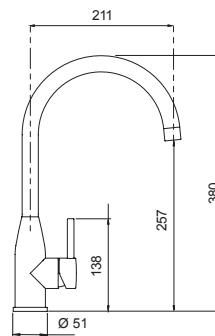

€ 362,00

- ACCIAIO INOX MASSICCIO
  FINITURA ORO ROSA
  559000COP
- ACCIAIO INOX MASSICCIO
  FINITURA GUN METAL
  559000GUM
- ACCIAIO INOX MASSICCIO
  FINITURA WHITE GOLD
  559000WGO

€ 330,00

- ACCIAIO INOX MASSICCIO
  NERO OPACO
  559027PUR

OPTIONAL € 50,00