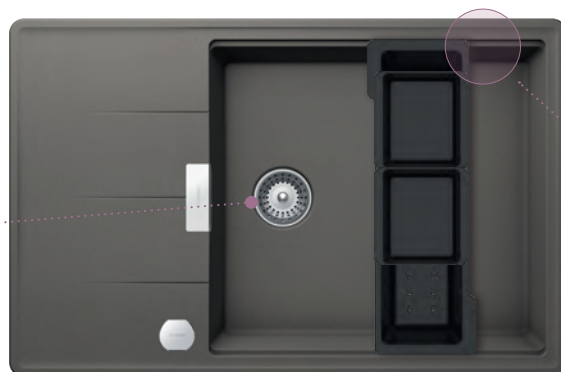

CRISTADUR®

15 anni di garanzia

Perfect Drain®
Questo scarico di design offre al lavello un livello maggiore di pulizia.

Punta diamantata
DI SERIE

Binario integrato
per inserire e far scorrere gli accessori multifunzionali