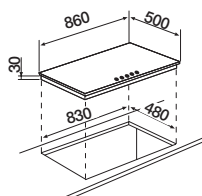

NIGHT

NERO PURO

NERO ASSOLUTO

Piano bianco abbinabile a:

DAY

BIANCO PURO

BIANCO ASSOLUTO

Disegno tecnico