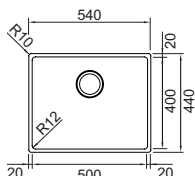

VASCHE INOX TRIPLA INSTALLAZIONE

AVVISO IMPORTANTE
+3% sul listino a partire
dal 1° gennaio 26

SCHOCK®

NEW TECHNICK N100L NEW

€ 469,00

ACCIAIO INOX

Base	600
Misura	540x440
Vasca	500x400x200
Foro incasso	530x430
Foro sottotop	500x400 R12
Foro filotop	542x442 R11