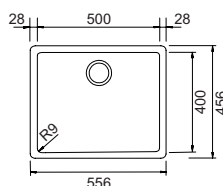

KIRUNA N100L

NEW

€ 998,00

CRISTADUR® Green Line

Base **600**
Misura **556x456**
Vasca **500x400x180**
Foro incasso **542x442**

- DAY
  KIRN100LA74
- NIGHT
  KIRN100LA75
- TWILIGHT
  KIRN100LA76