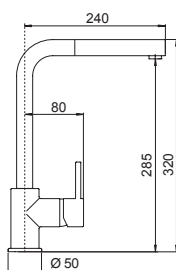

AQUATOWN CON DOCCIA

Miscelatore monocomando con canna alta a ponte con doccetta estraibile.

- SCHOCK Saving apertura 90°
- Rotazione canna 180°
- Flex estraibile 150 cm
- Flex allacciamento 50 cm
- Cartuccia ø 35 mm