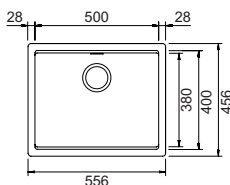

LAHTI N100L

NEW

€ 459,00

CRISTALITE®

Base **600**
 Misura **556x456**
 Vasca **500x400x180**
 Foro incasso **542x442**

- BIANCO ASSOLUTO**
LATN100LA01
- NERO ASSOLUTO**
LATN100LA13
- NEW ALUMINA**
LATN100LA16
- ASPHALT**
LATN100LA43