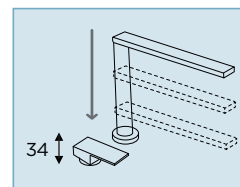

AQUAPLAN

Miscelatore con doccetta estraibile abbattibile per installazione sottofinestra.

- SCHOCK Saving apertura 90°
- Rotazione canna 180°
- Flex estraibile 150 cm
- Flex allacciamento 35 cm
- Cartuccia \varnothing 35 mm