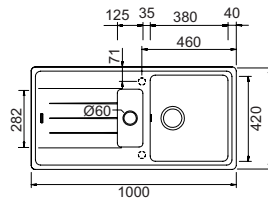

CRISTALITE®

Base **600**
Misura **1000x500**
Vasca **380x420x180**
125x282x120
Foro incasso **980x480**
Orientamento **Reversibile**

- ☐ **BIANCO ASSOLUTO**
  ELED150A01
- ☒ **NERO ASSOLUTO**
  ELED150A13
- ☐ **ANTRACITE**
  ELED150A51