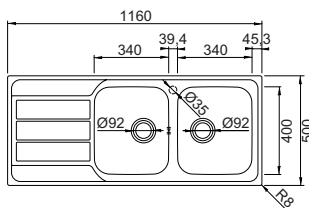

Base	900
Misura	860x500
Vasca	2x 340x400x200
Foro incasso	840x480

-  **INOX**
MASTN200

MASTER D200

€ 345,00

ACCIAIO INOX

Base	800
Misura	1160x500
Vasca	2x 340x400x200
Foro incasso	1140x480

-  **INOX - VASCHE DESTRA**
MASTD200DX
-  **INOX - VASCHE SINISTRA**
MASTD200SX