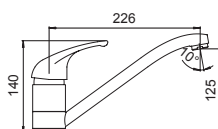

€ 120,00

CROMATO
SXOMEG80

€ 149,00

- **BIANCO ASSOLUTO**
  SXOMEG01
- **NERO ASSOLUTO**
  SXOMEG13
- **NEW ALUMINA**
  SXOMEG16
- **ANTRACITE**
  SXOMEG51
- **AVENA**
  SXOMEG58

OPTIONAL € 50,00

filtri acqua
SF100