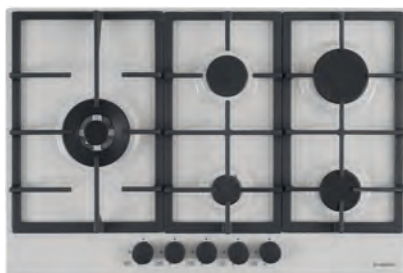

Profilo slim

Griglie in ghisa

Sicurezza

Valvole di sicurezza

Accessori

16 17 18 19 20 21 22

Manopole nere opache SOFT-TOUCH

PC75 € 697,00