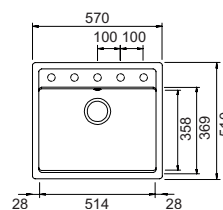

NEMO N100

CRISTALITE®

Base **600**
Misura **570x510**
Vasca **514x358x180**
Foro incasso **552x490**
Foro sottotop **Vedi scheda tecnica**

€ 389,00

- ☐ **BIANCO ASSOLUTO**
  NEMN100001
- ☒ **NERO ASSOLUTO**
  NEMN100013
- ☐ **NEW ALUMINA**
  NEMN100016
- NEW ☐ **GRIGIO TORTORA**
  NEMN100042
- ☐ **ASPHALT**
  NEMN100043
- ☐ **ANTRACITE**
  NEMN100051
- ☐ **AVENA**
  NEMN100058