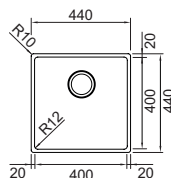

NEW TECHNICK N100

NEW

€ 465,00

ACCIAIO INOX

Base **500**
 Misura **440x440**
 Vasca **400x400x200**
 Foro incasso **430x430**
 Foro sottotop **400x400 R12**
 Foro filotop **442x442 R11**

50

A1 B B1 C C1 D6 D7 D8 E2 G P P1 S