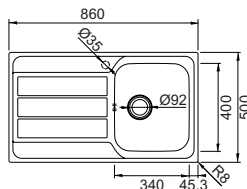

MASTER N200

€ 330,00