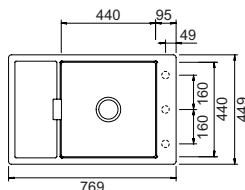

MONO D100XS NEW

CRISTADUR®
Base **600**
Misura **769x499**
Vasca **440x440x195**
Foro filotop **771x501**

€ 1.055,00

Accessori inclusi