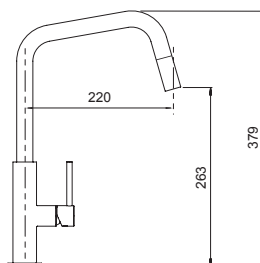

TANOS CON DOCCIA NEW

Miscelatore monocomando canna alta a ponte con doccetta estraibile.

- SCHOCK Saving apertura 90°
- Areatore a filo
- Rotazione canna 360°
- Flex allacciamento 35 mm
- Cartuccia ø 35 mm

€ 998,00

- **INOX OTTICO**
  516120EDO
- **NERO OPACO**
  516120S

OPTIONAL € 50,00

- **filtri acqua**
  SF100