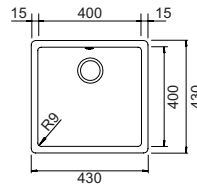

€ 460,00

CRISTALITE®

Base **500**
 Misura **430x430**
 Vasca **400x400x200**
 Foro sottotop **399x399 R9**

- BIANCO ASSOLUTO**
BYKN100U01
- NERO ASSOLUTO**
BYKN100U13
- NEW ALUMINA**
BYKN100U16
- GRIGIO TORTORA**
BYKN100U42
- ASPHALT**
BYKN100U43