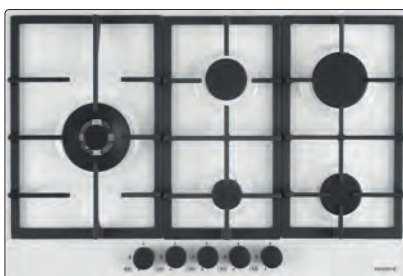

Manopole nere opache SOFT-TOUCH

PC75 € 697,00

BIANCO OPACO SATINATO
STR85THWH

PROGETTO COLORE
Abbinabile a:

○ DAY   ○ BIANCO PURO   ○ BIANCO ASSOLUTO