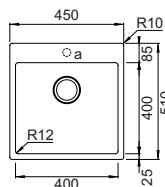

ACCIAIO INOX

Base **500**
Misura **450x510**
Vasca **400x400x200**
Foro incasso **435x495**
Foro filotop **452x512 R11**

50