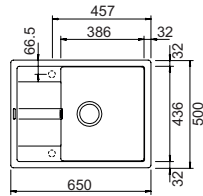

CRISTALITE®

Base **500**
Misura **650x500**
Vasca **436x386x195**
Foro incasso **630x480**
Orientamento **Reversibile**

- BIANCO ASSOLUTO
  ELED100XXSA01
- NERO ASSOLUTO
  ELED100XXSA13
- NEW ALUMINA
  ELED100XXSA16
- GRIGIO TORTORA
  ELED100XXSA42
- ASPHALT
  ELED100XXSA43
- ANTRACITE
  ELED100XXSA51