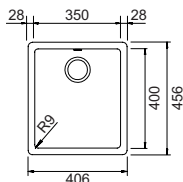

CRISTADUR®

Base **450**
Misura **406x456**
Vasca **350x400x200**
Foro incasso **392x442**

- ☒ **NERO PURO**
  GALN100SA84
- ☐ **BIANCO PURO**
  GALN100SA99

BROOKLYN N100

€ 525,00

CRISTALITE®

Base **500**
Misura **456x456**
Vasca **400x400x200**
Foro incasso **442x442**

- ☐ **BIANCO ASSOLUTO**
  BYKN100A01
- ☒ **NERO ASSOLUTO**
  BYKN100A13
- ☐ **NEW ALUMINA**
  BYKN100A16
- ☐ **GRIGIO TORTORA**
  BYKN100A42
- ☐ **ASPHALT**
  BYKN100A43