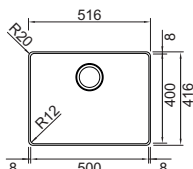

NEW TECHNICK N100LS

NEW

€ 685,00

ACCIAIO INOX

Base	600
Misura	516x416
Vasca	500x400x200
Foro incasso	510x410
Foro filotop	517x417 R20,5

* Il foro sopratop necessita di intaglio per l'alloggio del troppopieno