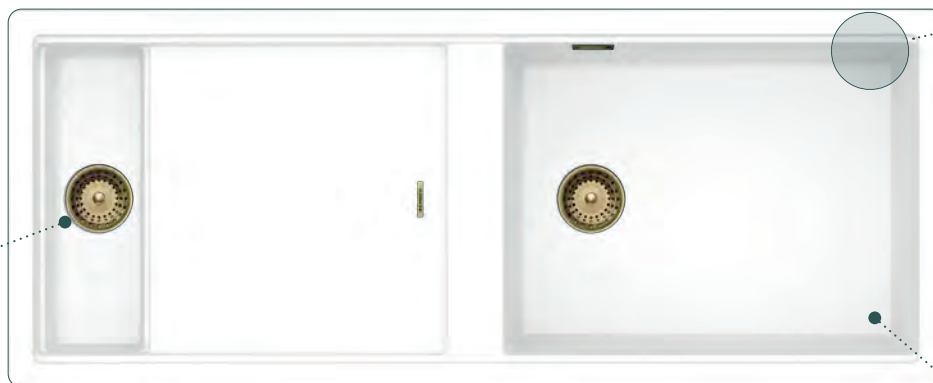

SCHOCK®

PREPSTATION

15 anni di garanzia

Cristadur®
Green Line

Perfect Drain®
Questo scarico di design offre al lavello un livello maggiore di pulizia.

Binario integrato
per inserire e far scorrere gli accessori multifunzionali.

Vasca capiente
più spazio per i grandi utensili da cucina.

231 mm
509 mm

Accessori consigliati

D Sostegno filo inox

M Tagliere legno DI SERIE

T Colatoio lamellare

X Saltarello 1 via DI SERIE

Z9 Kit piletta