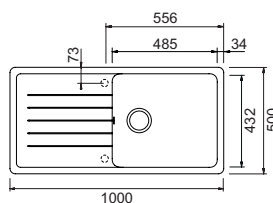

TOLEDO D100L

€ 640,00

CRISTADUR®

Base **600**
 Misura **1000x500**
 Vasca **485x432x180**
 Foro incasso **980x480**
 Orientamento **Reversibile**

- **NERO PURO**
TOLD100LA84
- **BRONZE**
TOLD100LA87
- **SILVERSTONE**
TOLD100LA91
- **BIANCO PURO**
TOLD100LA99