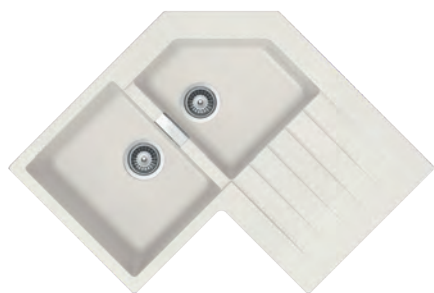

LITHOS D200

€ 455,00

CRISTALITE®

Base **800**
 Misura **1160x500**
 Vasca **2x 341x422x204**
 Foro incasso **1140x480**
 Orientamento **Reversibile**

- BIANCO ASSOLUTO
LITD200A01N
- NERO ASSOLUTO
LITD200A13N
- NEW ALUMINA
LITD200A16N
- GRIGIO TORTORA
LITD200A42N
- ASPHALT
LITD200A43N
- ANTRACITE
LITD200A51N
- AVENA
LITD200A58N