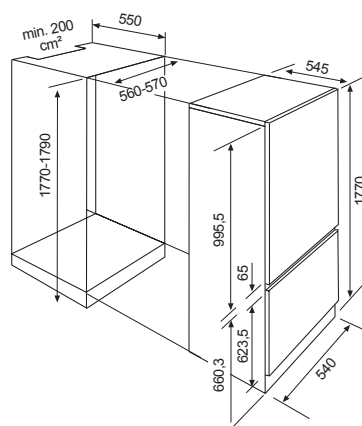

€ 1.099,00

BIANCO
SRI50VA/2

Frigorifero

Capacità: 181 L
Sistema di raffreddamento ventilato
Allarme temperatura
Sbrinamento Automatico
4 ripiani in cristallo temperato
3 balconcini regolabili + 1 fisso
1 cassetto verdure
1 cassetto MaxiFresh Preserver
Griglia portabottiglie
Controporta modulabile
Cerniere slide
Comandi con interfaccia LED

Congelatore

Capacità: 75 L
Sistema di raffreddamento NO-Frost
Sbrinamento Automatico
Capacità di congelazione: 4 kg/24 h
Autonomia in caso di mancata corrente: 12h
3 cassette

Consumi

Classe E
Funzione Holiday
Controlli elettronici
Porte reversibili
Capacità totale 256 L
Classe climatica T/N
Consumo di energia annuale: 218 kWh
Silenziosità 41 dB

Disegno tecnico