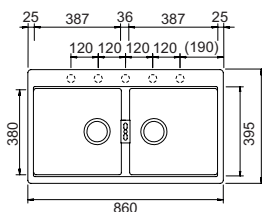

CRISTADUR®

Base **900**
Misura **860x500**
Vasca **2x 387x395x195**
Foro incasso **840x480**
Foro sottotop **Vedi scheda tecnica**

- **NERO PURO**
  HONN200A84