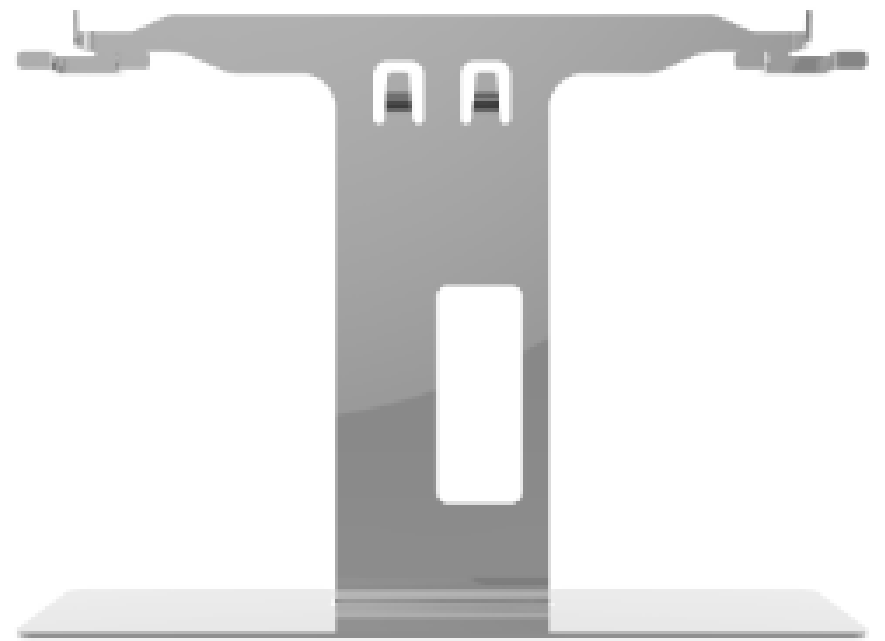

fab
ita

Live the
Evolution

fab
ita

Live the
Evolution

fab
ita

Live the
Evolution

Live the
Evolution

Dimensioni

Live the
Evolution

Dimensione vetro | *Glass size*
Ø 260

Dimensione display | *Display size*
260x127x4 mm

Lunghezza cavo | *Cable lenght*
650 mm

Zone Cottura | *Cooking zones*
3.600 W Max | 1.800 dx | 1.800 sx