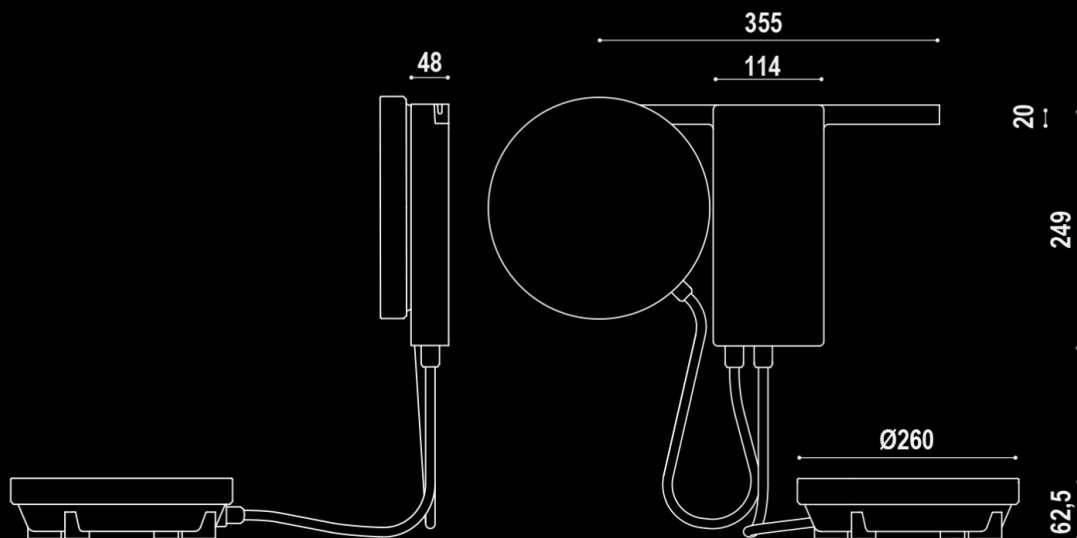

fab
ita

Live the
Evolution

fab
ita

Live the
Evolution

fab
ita

Live the
Evolution

Live the
Evolution

Dimensioni

Live the
Evolution

Dimensione vetro | *Glass size*
Ø 260

Dimensione display | *Display size*
260x127x4 mm

Lunghezza cavo | *Cable lenght*
650 mm

Zone Cottura | *Cooking zones*
3.600 W Max | 1.800 dx | 1.800 sx

Dimensione base | *Base dimension*
676x120 H 85 mm

Colorazioni Disponibili base | *Available colors base*
Frassino noce scuro | *Ash dark walnut*

Live the
Evolution

Grazie