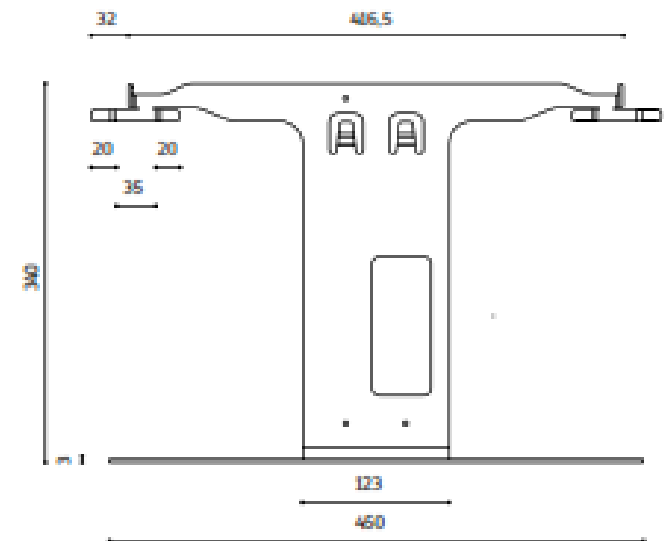

fab
ita

Live the
Evolution

fab
ita

Live the
Evolution

fab
ita

Live the
Evolution

Live the
Evolution

Dimensioni

Live the
Evolution

Dimensione vetro | *Glass size*
Ø 260

Dimensione display | *Display size*
260x127x4 mm

Lunghezza cavo | *Cable lenght*
650 mm

Zone Cottura | *Cooking zones*
3.600 W Max | 1.800 dx | 1.800 sx

Dimensione base | *Base dimension*
676x120 H 85 mm

Colorazioni Disponibili base | *Available colors base*
Frassino noce scuro | *Ash dark walnut*

Live the
Evolution

Grazie