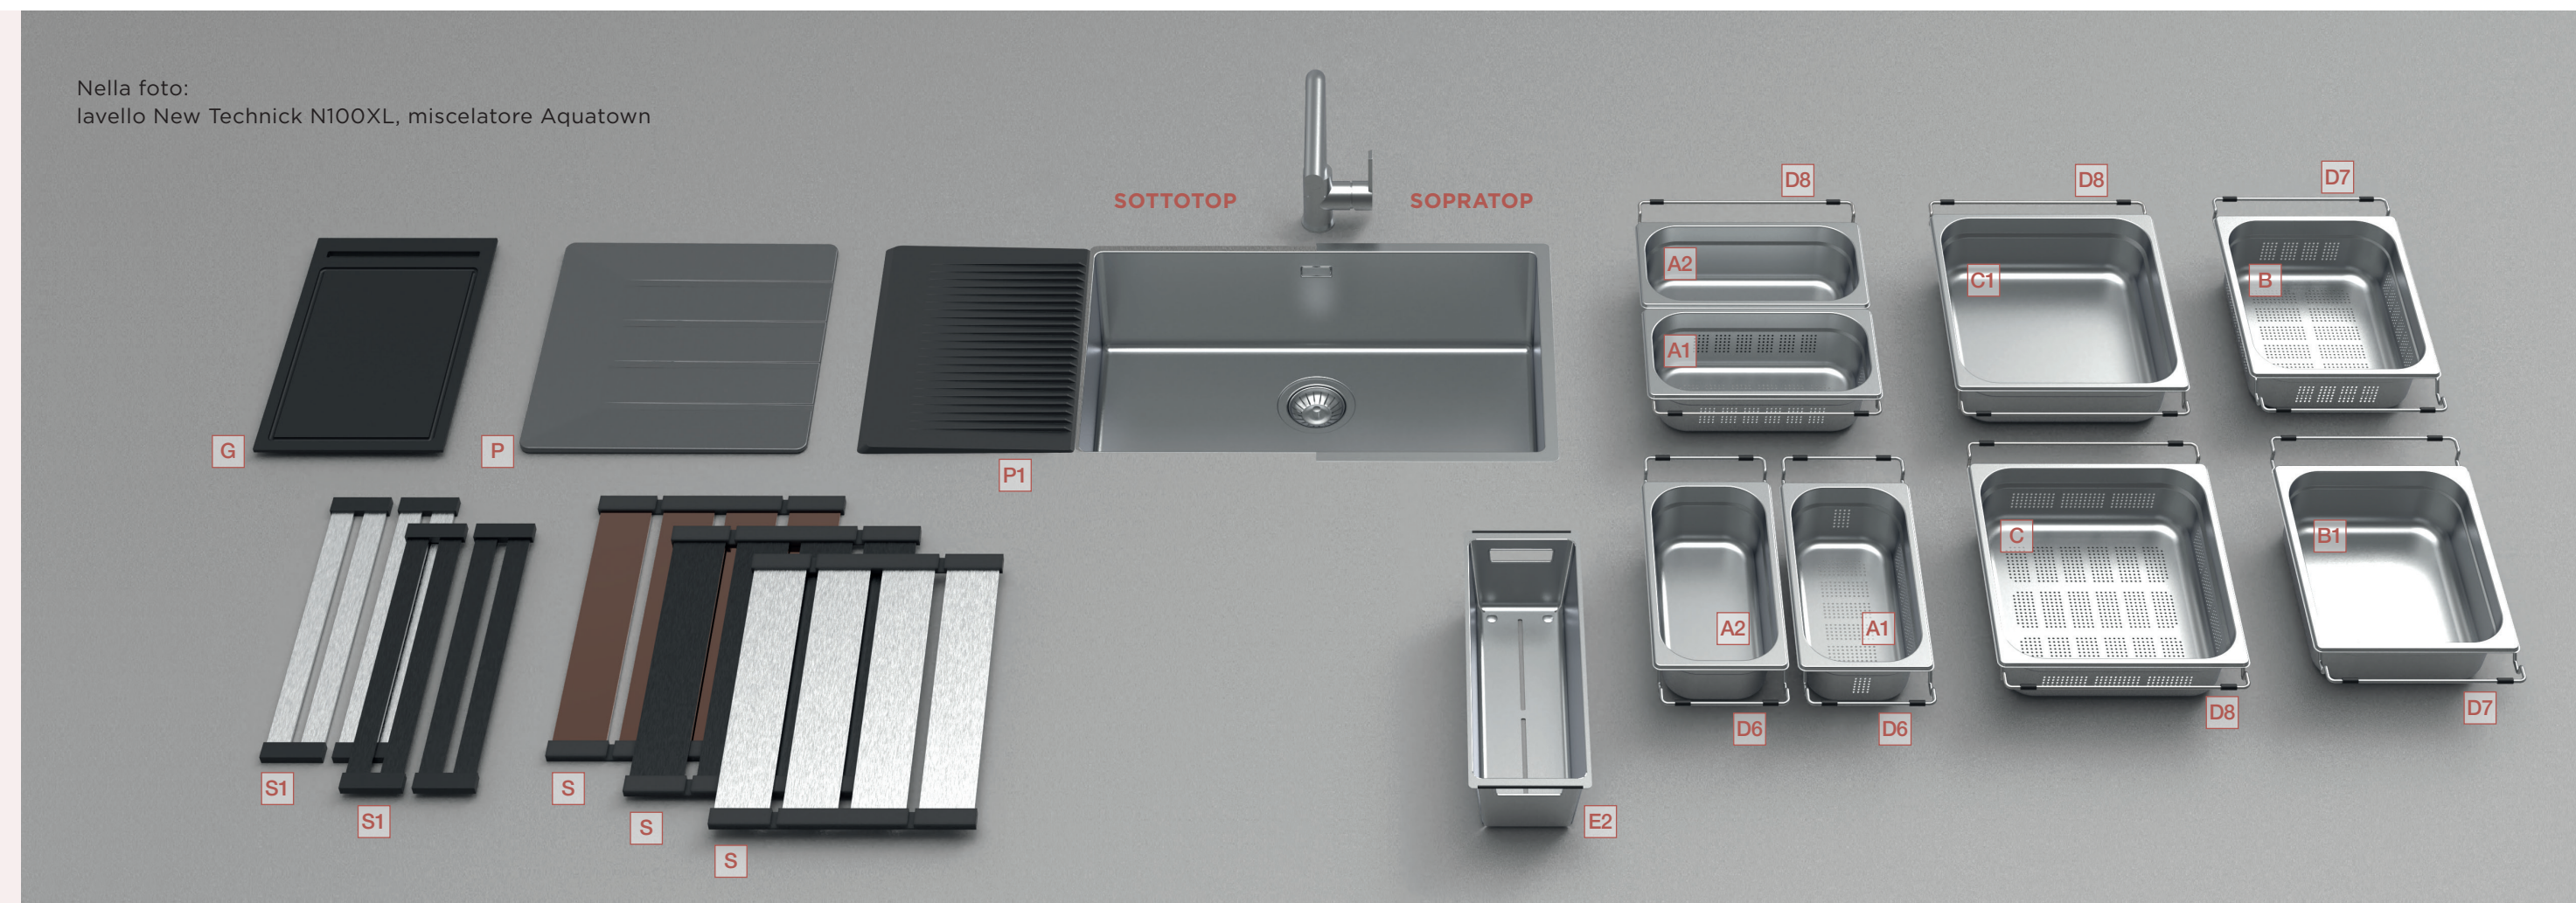

Nella foto:
lavello Galaxy N200U, miscelatore Aquasoft T

Nella foto:
lavello New Technick N100XL, miscelatore Aquatown

SCHÖCK®

ACCESSORI COMPATIBILI CON:

Prepstation D150, Galaxy N100XL/ N100XLU, Galaxy N200/N200U, Brooklyn N100XL/N100XLU, Brooklyn N200/N200U, Lahti N100L/N100LU, Lahti N100XL/ N100XLU, Kiruna N100L/N100LU, Kiruna N100XL/ N100XLU

A Vaschetta piccola chiusa Misura: 132 x 325 x 65 mm	Codice: 629061	E1 Vaschetta inox Misura: 393 x 153 x 109 mm	Codice: 629051SH
A1 Vaschetta piccola profonda forata Misura: 175 x 325 x 100 mm	Codice: 30038	G Tagliere in cartoesina ecologica per vasche prof. 40 cm Misura: 290 x 420 x 10 mm	Codice: 30050
A2 Vaschetta piccola profonda chiusa Misura: 175 x 325 x 100 mm	Codice: 30041	M Tagliere in bamboo Misura: 395 x 395 x 20 mm	Codice: 629158
B Vaschetta media profonda forata Misura: 265 x 325 x 100 mm	Codice: 30039	P Colatoio universale Misura: 400 x 415 x 9 mm	Codice: 629188
B1 Vaschetta media profonda chiusa Misura: 265 x 325 x 100 mm	Codice: 30042	P1 Colatoio universale Misura: 408 x 303 x 12 mm	Codice: 629189
C Vaschetta grande profonda forata Misura: 327 x 354 x 100 mm	Codice: 30040	T Colatoio lamellare Misura: 336 x 392 x 12 mm	Codice: 629726EDM Codice: 629726COP Codice: 629726S
C1 Vaschetta grande profonda chiusa Misura: 327 x 354 x 100 mm	Codice: 30043	T1 Colatoi lamellari Slim Misura: 392 x 80 x 12 mm	Codice: 629738EDM Codice: 629738S
D Sostegno filo inox Misura: 394 x 316 x 5 mm	Codice: 629146		

Nella foto:
lavello Galaxy N100L, miscelatore Laios con doccia