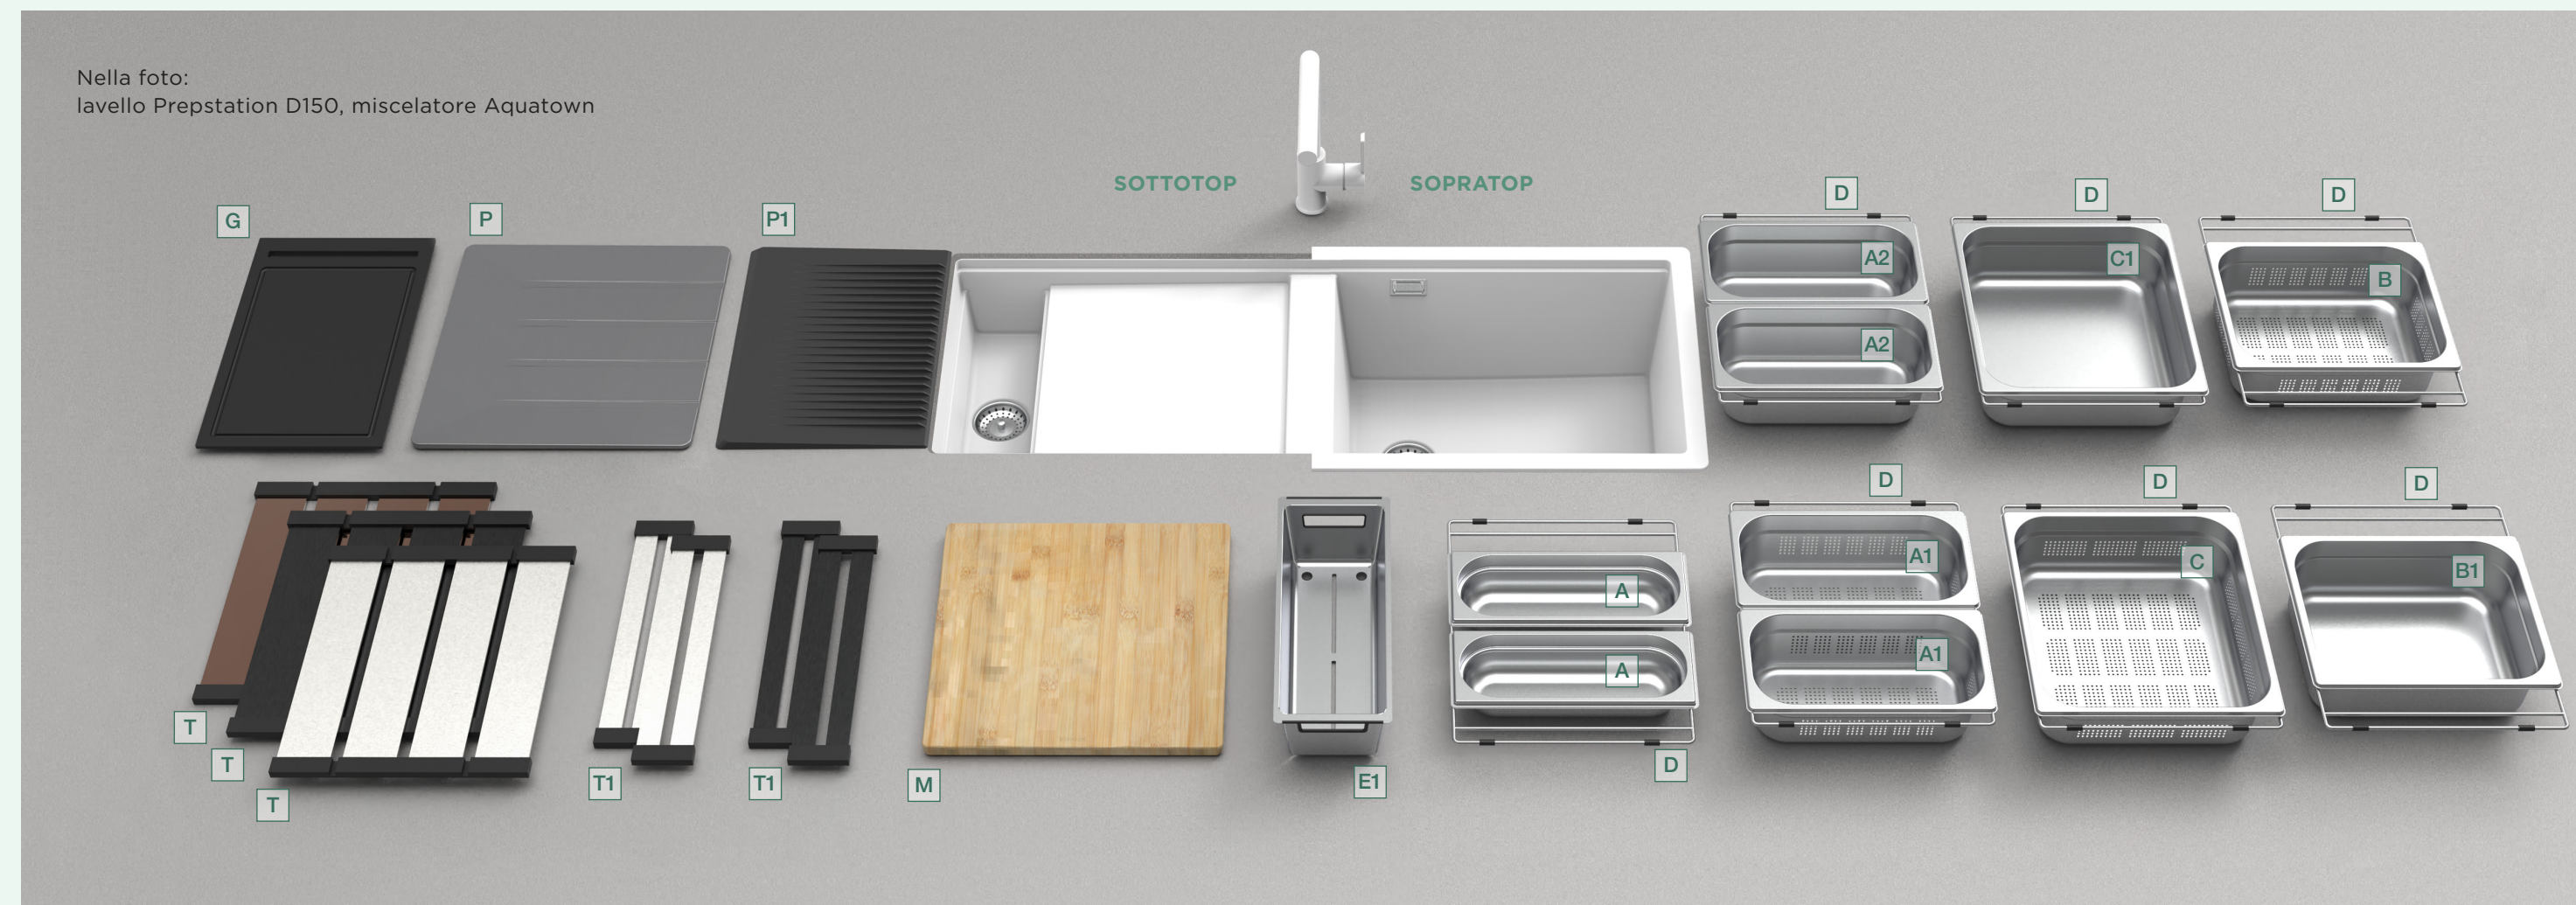

Nella foto:
lavello Galaxy N200U, miscelatore Aquasoft T

Nella foto:
lavello New Technick N100XL, miscelatore Aquatown

SCHÖCK®

ACCESSORI COMPATIBILI CON:

Prepstation D150, Galaxy N100XL/ N100XLU, Galaxy N200/N200U, Brooklyn N100XL/N100XLU, Brooklyn N200/N200U, Lahti N100L/N100LU, Lahti N100XL/ N100XLU, Kiruna N100L/N100LU, Kiruna N100XL/ N100XLU

A Vaschetta piccola chiusa Misura: 132 x 325 x 65 mm	Codice: 629061	E1 Vaschetta inox Misura: 393 x 153 x 109 mm	Codice: 629051SH
A1 Vaschetta piccola profonda forata Misura: 175 x 325 x 100 mm	Codice: 30038	G Tagliere in cartoesina ecologica per vasche prof. 40 cm Misura: 290 x 420 x 10 mm	Codice: 30050
A2 Vaschetta piccola profonda chiusa Misura: 175 x 325 x 100 mm	Codice: 30041	M Tagliere in bamboo Misura: 395 x 395 x 20 mm	Codice: 629158
B Vaschetta media profonda forata Misura: 265 x 325 x 100 mm	Codice: 30039	P Colatoio universale Misura: 400 x 415 x 9 mm	Codice: 629188
B1 Vaschetta media profonda chiusa Misura: 265 x 325 x 100 mm	Codice: 30042	P1 Colatoio universale Misura: 408 x 303 x 12 mm	Codice: 629189
C Vaschetta grande profonda forata Misura: 327 x 354 x 100 mm	Codice: 30040	T Colatoio lamellare Misura: 336 x 392 x 12 mm	Codice: 629726EDM Codice: 629726COP Codice: 629726S
C1 Vaschetta grande profonda chiusa Misura: 327 x 354 x 100 mm	Codice: 30043	T1 Colatoi lamellari Slim Misura: 392 x 80 x 12 mm	Codice: 629738EDM Codice: 629738S
D Sostegno filo inox Misura: 394 x 316 x 5 mm	Codice: 629146		

Nella foto:
lavello Galaxy N100L, miscelatore Laios con doccia