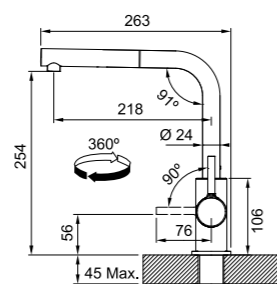

- **NEW** Bianco 115.0728.485 € 280,00
- **NEW** Avena 115.0728.489 € 280,00
- **NEW** Sahara 115.0728.488 € 280,00
- **NEW** Oyster 115.0728.487 € 280,00
- **NEW** Stone Grey 115.0728.486 € 280,00
- **NEW** Grigio Ardesia 115.0733.716 € 280,00
- **NEW** Nero 115.0728.484 € 280,00
- **NEW** Black Matt 115.0712.435 € 289,00

Modello
Lina L Doccia

SMART