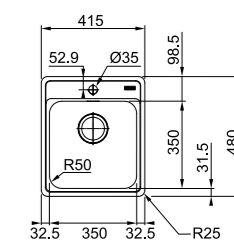

01

SMART

Base **50**
Dimensioni **510X510**
Foro Incasso **488X488**
Bordo **Standard**
Vasca **445x380x200mm**

Inox Satinato BCX 610-51
101.0693.351
€ 371,00

01

SMART

Base **40**
Dimensioni **415X480**
Foro Incasso **393X458**
Bordo **Standard**
Vasca **350x350x180mm**