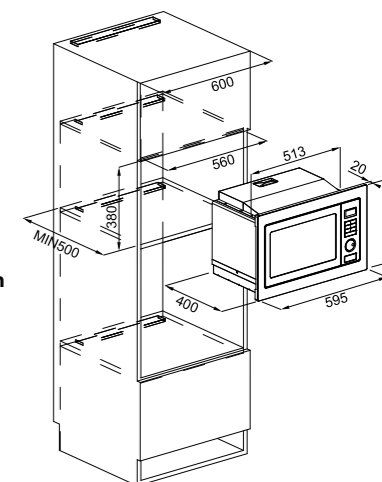

Inox Satinato
131.0627.471

Modello
FSM 25 MW XS
€ 669,00