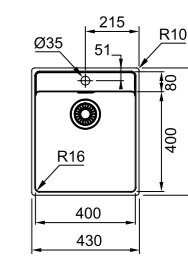

Maris

Incasso Semifilo/Filotop

Accessori

01
112.0030.882
Rollmat
468x420mm
€ 101,00

02
112.0520.471
Tagliere Hygenia
200x440x16mm
€ 57,00

03
112.0520.497
Vaschetta inox
181x431mm
€ 122,00

04
ALL-IN:
vedi pagina 26-29 per dettagli

115.0728.393
Miscelatore
Maris Slim L

MARIS

Base 80
Dimensioni **730x510**
Foro Incasso **Vedi libretto istruzioni**
Vasca **700x400x180mm**
Prodotto consigliato **Kit sigillante (112.0067.887)** per installazione filotop

Inox Satinato ■ MRX 210-70TL
■ 127.0525.286
€ 699,00

01 02 03 04

MARIS

Base 60
Dimensioni **530x510**
Foro Incasso **Vedi libretto istruzioni**
Vasca **500x400x180mm**
Prodotto consigliato **Kit sigillante (112.0067.887)** per installazione filotop

Inox Satinato ■ MRX 210-50TL
■ 127.0525.273
€ 567,00

01 02 03 04

MARIS

Base 50
Dimensioni **430x510**
Foro Incasso **Vedi libretto istruzioni**
Vasca **400x400x180mm**
Prodotto consigliato **Kit sigillante (112.0067.887)** per installazione filotop

Inox Satinato ■ MRX 210-40TL
■ 127.0525.272
€ 520,00

01 02 04

■ I lavelli in scatola di cartone sono forniti completi di gruppo di scarico e sifone.
Le dime e i libretti istruzioni dei lavelli semifilo-filotop e sottotop sono scaricabili su franke.it