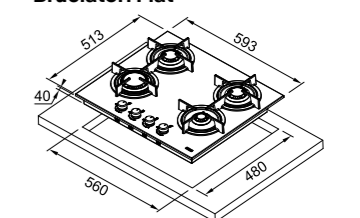

Modello
FCHR 604 4G HEXA C

Mythos

MYTHOS

Cristallo Nero
106.0374.292
€ 1.241,00

Dimensioni **1180x410**
Foro Incasso **1140x380**
Profondità Cassetto **40**
Numero Fuochi **4**
Potenza (W) **Ausiliario 1000W**
Semirapido 1750W
Rapido 3000W
Doppia Corona 4000W
Griglie in dotazione **Ghisa**
Nota **Brucciatori Flat**