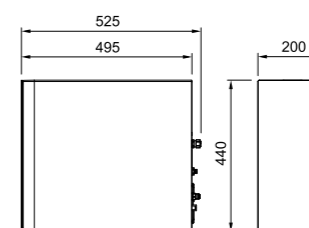

Acciaio inox
160.0708.955

Caratteristiche Miscelatore:
Base diam. 48 mm
Tipo Miscelatore elettronico multifunzione
Rotazione Canna 180°
Escursione Leva Comando 0_90
Flessibili inox
Cartuccia a dischi ceramici Ø 40
Portata (3 bar) lt/min 6,9 (calda) - 6,1 (fredda) - 7,4 (miscelata)

Modello
Water Hub All In One

Caratteristiche Dispositivo:
Dimensioni (HxLxP) 440x200x495 mm
Connettività Si tramite app Franke@Home

Boiler:
Capacità 4 lt
Classe energetica A
Potenza 1725 W
Modalità stand by max 14 W
Tempo di riscaldamento (100° C) 15 minuti *

Chiller / Gasatore:
Capacità Chiller 2,2 lt
Capacità Chiller + Gasatore 2,8 lt
Tempo di raffreddamento (20° C a 10° C) 8 minuti *

Materiali di consumo:
Ricambio Filtro Pro M Connect 150.0717.797
Ricambio Filtro Pro M Connect per impianti con addolcitore 150.0722.734
Kit Disinfezione 112.0699.241