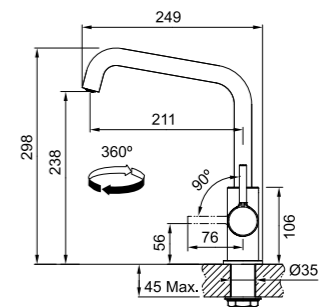

Black Matt
 115.0728.477
 € 320,00

NEW

Modello
 Lina U
 Doccia

SMART

Base diam. 54 mm
 Tipo **Miscelatore monocomando**
 Rotazione Canna 360°
 Escursione Leva Comando 0_90
 Flessibili inox
 Cartuccia a dischi ceramici Ø 35
 Portata (3 bar) lt/min 10,47
 Prodotto consigliato Coppia filtri (112.0158.403)