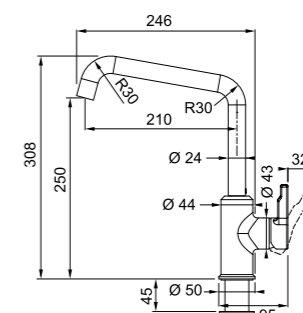

- **Cromato**
  115.0595.062
  € 226,00
- **Bianco**
  115.0595.068
  € 256,00
- **Sahara**
  115.0595.065
  € 256,00
- **Oyster**
  115.0595.066
  € 256,00
- **Stone Grey**
  115.0595.069
  € 256,00
- **Nero**
  115.0595.081
  € 256,00
- **Black Matt**
  115.0627.524
  € 267,00

Modello
Urban