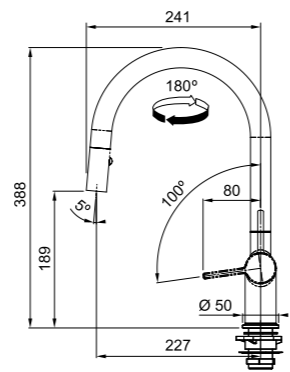

Active J

MARIS

Modello
Active J
Doccia

Base diam. 50 mm
Tipo **Miscelatore monocomando**
Doccetta orientabile doppiogetto
Rotazione Canna 180°
Escursione Leva Comando 0_100
Flessibili inox
Cartuccia a dischi ceramici Ø 35
Portata (3 bar) lt/min 7,5
Dotazione **Aeratore Laminare** per meno schizzi e minor calcare
Nota **Risparmio idrico** : doppio scatto per regolazione flusso acqua
Energy saving : impostazione flusso acqua calda
Prodotto consigliato **Coppia filtri (112.0158.403)**