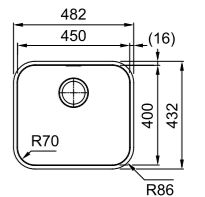

Smart

Sottotop

Accessori

ALL-IN:
vedi pagina 26-29 per dettagli

115.0626.085
Miscelatore
Lina Semi-Pro

SMART

Base 90
Dimensioni **714X400**
Foro Incasso **Vedi dima**
Vasca **2x340x400x180mm**
Nota **Quote relative alle dimensioni interne della vasca**

01

NEW

Inox Satinato ■ SRX 120-34-34
■ 122.0736.137
€ 345,00

SMART

NEW

Inox Satinato ■ SRX 160-34-16
■ 122.0736.138
€ 345,00

SMART

NEW

Inox Satinato ■ SRX 160-34-16
■ 122.0736.139
€ 345,00

SMART

NEW

Inox Satinato ■ SRX 110-45
■ 122.0736.151
€ 255,00

SMART

NEW

Inox Satinato ■ SRX 110-40
■ 122.0736.140
€ 245,00

SMART

NEW

Inox Satinato ■ SRX 110-34
■ 122.0736.152
€ 235,00

Base 80
Dimensioni **530X400**
Foro Incasso **Vedi dima**
Vasca **160x300x120mm / 340x400x180mm**
Nota **Quote relative alle dimensioni interne della vasca**

01

Base 80
Dimensioni **530X400**
Foro Incasso **Vedi dima**
Vasca **340x400x180mm / 160x300x120mm**
Nota **Quote relative alle dimensioni interne della vasca**

01

Base 50
Dimensioni **450X400**
Foro Incasso **Vedi dima**
Vasca **450x400x190mm**
Nota **Quote relative alle dimensioni interne della vasca**

01

Base 50
Dimensioni **400X400**
Foro Incasso **Vedi dima**
Vasca **400x400x190mm**
Nota **Quote relative alle dimensioni interne della vasca**

01

Base 45
Dimensioni **340X400**
Foro Incasso **Vedi dima**
Vasca **340x400x180mm**
Nota **Quote relative alle dimensioni interne della vasca**

01

■ I lavelli in scatola di cartone sono forniti completi di gruppo di scarico, sifone non incluso.
Le dime e i libretti istruzioni dei lavelli semifilo-filotop e sottotop sono scaricabili su franke.it