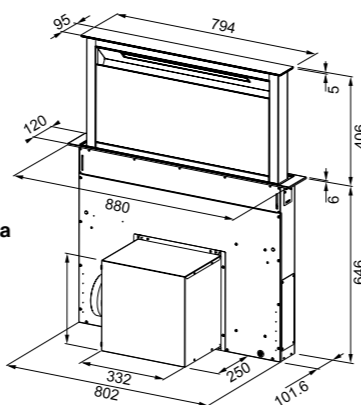

FDW 908 IB XS
Cristallo nero/inox
110.0365.588
€1.977,00

Classe Energetica **A**
Dimensioni **880**
Tipo di controllo **Touch control**
m³/h max **440**
m³/h Int. **720**
Pressione (Pa) **560**
Rumorosità max (dbA) **57**
Rumorosità Int. (dbA) **68**
Potenza (W) **250 W**
Illuminazione **LED bar 1x7W**
Filtri a cassetta in alluminio

Modello
FDW 908 IB XS

Nota La cappa può essere montata dall'alto o dal basso dal top della cucina. In base a dove è stato ricavato il foro d'uscita dell'aria sul mobile, è possibile ruotare il gruppo motore di 90° al fine di permettere l'uscita dell'aria su tutti e 4 lati in corrispondenza di quello del mobile.