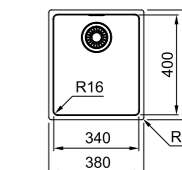

Maris

Incasso Semifilo/Filotop

Accessori

01
112.0057.850
Vaschetta inox
172x412x55mm
€ 121,00

02
112.0030.882
Rollmat
468x420mm
€ 101,00

03
ALL-IN:
vedi pagina 26-29 per dettagli

115.0728.388
Miscelatore Maris Slim J

MARIS

Base 90
Dimensioni **861x436**
Foro Incasso **Vedi libretto istruzioni**
Vasca **2x 400x400x180mm**
Prodotto consigliato **Kit sigillante**
(112.0067.887) per installazione filotop
Nota **Sifone incluso**

Inox Satinato
MRX 220 40-40
■ 127.0525.283
€ 802,00

MARIS

Inox Satinato
MRX 220 34-34
■ 127.0525.281
€ 771,00

Base 80
Dimensioni **741x436**
Foro Incasso **Vedi libretto istruzioni**
Vasca **2x 340x400x180mm**
Prodotto consigliato **Kit sigillante**
(112.0067.887) per installazione filotop
Nota **Sifone incluso**

MARIS

Inox Satinato
MRX 210-70
■ 127.0525.285
€ 545,00

Base 80
Dimensioni **740x440**
Foro Incasso **Vedi libretto istruzioni**
Vasca **700x400x180mm**
Prodotto consigliato **Kit sigillante**
(112.0067.887) per installazione filotop

MARIS

Inox Satinato
MRX 210-50
■ 127.0525.226
€ 458,00

Base 60
Dimensioni **540x440**
Foro Incasso **Vedi libretto istruzioni**
Vasca **500x400x180mm**
Prodotto consigliato **Kit sigillante**
(112.0067.887) per installazione filotop

MARIS

Inox Satinato
MRX 210-40
■ 127.0525.223
€ 417,00

Base 50
Dimensioni **440x440**
Foro Incasso **Vedi libretto istruzioni**
Vasca **400x400x180mm**
Prodotto consigliato **Kit sigillante**
(112.0067.887) per installazione filotop

MARIS

Inox Satinato
MRX 210-34
■ 127.0525.284
€ 390,00

Base 45
Dimensioni **380x440**
Foro Incasso **Vedi libretto istruzioni**
Vasca **340x400x180mm**
Prodotto consigliato **Kit sigillante**
(112.0067.887) per installazione filotop