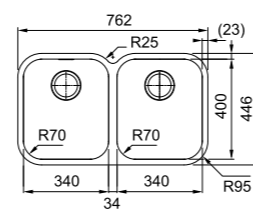

SMART

Base 90
Dimensioni **714X400**
Foro Incasso **Vedi dima**
Vasca **2x340x400x180mm**
Nota **Quote relative alle dimensioni interne della vasca**

01

NEW

Inox Satinato ■ SRX 120-34-34
■ 122.0736.137
€ 345,00