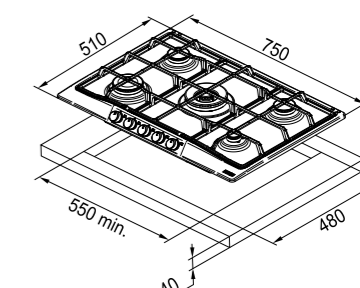

Modello
FCH 755 4G TC C

AISI 304

Optional

Inox Satinato
106.0183.224
€ 721,00

Dekor
106.0183.236
€ 783,00

Avena
106.0696.852
€ 773,00

Dimensioni **750x510**
Foro Incasso **550x480**
Profondità Cassetto **40**
Numero Fuochi **5**
Potenza (W) **Ausiliario 1000W**
Semirapido 2x 1750W
Rapido 3000W
Tripla Corona 3800W