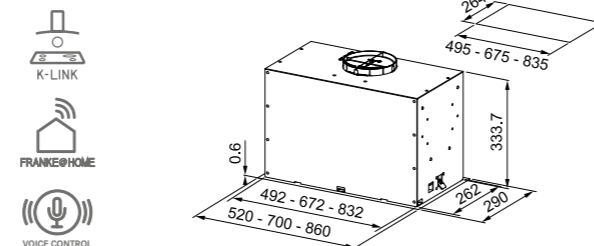

- **FBFP XS A52 KL
  Inox Satinato**
  305.0665.368
  € 922,00
- **FBFP XS A70 KL
  Inox Satinato**
  305.0665.369
  € 988,00
- **FBFP XS A86 KL
  Inox Satinato**
  305.0665.370
  € 1.056,00

Modello
FBFP XS A52

Classe energetica **B**
Dimensioni **520**
Tipo di controllo **Elettronici + K-Link**
m³/h max **580**
m³/h Int. **670**
Pressione (Pa) **590**
Rumorosità max (dbA) **66**
Rumorosità Int. (dbA) **69**
Potenza (W) **250**
Illuminazione **LED 1x3W**
Filtri a cassetta in alluminio
Nota: **Possibilità di attivazione tramite voice control Barra Led con variazione di temperatura (calda/fredda)**

Modello
FBFP XS A70
FBFB XS A86

Classe energetica **A**
Dimensioni **700 - 860**
Tipo di controllo **Elettronici + K-Link**
m³/h max **610**
m³/h Int. **720**
Pressione (Pa) **600**
Rumorosità max (dbA) **64**
Rumorosità Int. (dbA) **68**
Potenza (W) **250**
Illuminazione **LED 2x3W**
Filtri a cassetta in alluminio
Nota: **Possibilità di attivazione tramite voice control Barra Led con variazione di temperatura (calda/fredda)**

Modello FBFP XS

Accessori

- 112.0016.755
  Filtri ai carboni attivi
  € 45,00
- 112.0174.995
  Filtri ai carboni attivi HP
  € 103,00
- 112.0174.994
  Filtri Long Lasting
  € 162,00