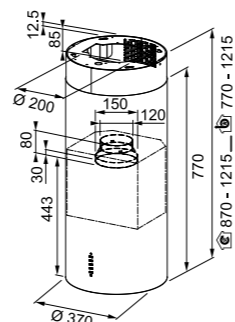

Accessori

- 112.0676.783
  Telecomando
  €93,00
- 112.0016.756
  Filtri ai carboni attivi
  €40,00
- 112.0174.992
  Filtri Long Lasting
  €115,00