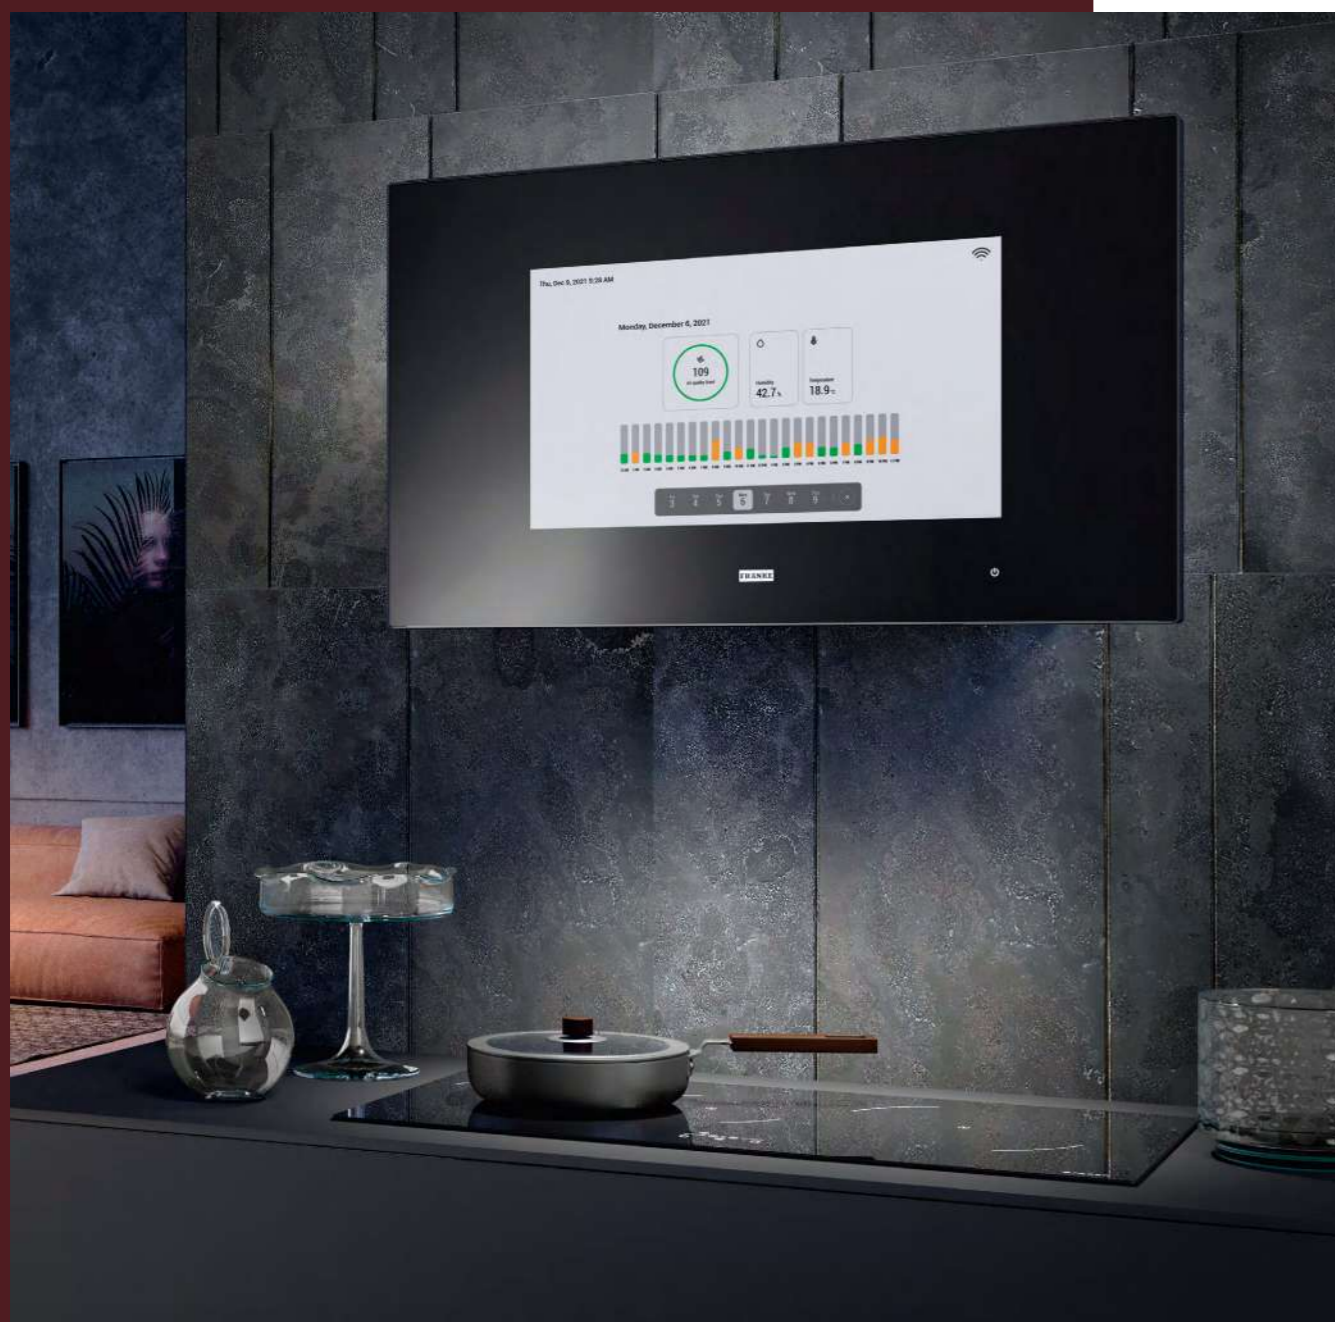

AQ Sense Range

La cappa che ogni casa merita.

MANTIENI PULITA L'ARIA CHE RESPIRI.

Le cappe della linea AQ SENSE sono dotate di sensore di qualità dell'aria per monitorare costantemente i VOC (composti organici volatili), la temperatura dell'aria e l'umidità. Progettate per attivarsi automaticamente quando vengono rilevati livelli non sicuri, tramite l'app Franke@Home riceverai in tempo reale e costante le informazioni sulla qualità dell'aria nella tua cucina.

L'app ti permette anche di controllare le numerose funzioni tramite telefono o tablet; accendere e spegnere, regolare la velocità di aspirazione o adattare le impostazioni della luce per ricreare un ambiente perfetto.

AQ SENSE con monitor touch _PLUS TECNOLOGICI

SENSORE DELLA QUALITÀ DELL'ARIA

Monitora costantemente VOC, temperatura e umidità dell'aria per garantire la qualità dell'aria della tua cucina.

DISPLAY TOUCH**

Monitor da 21,5 pollici.

APP FRANKE@HOME**

Oltre a tenerti costantemente informato sulla qualità dell'aria, ti permette di controllare facilmente la cappa, avendo le sue numerose funzioni a portata di mano.

TIMER MULTIPLO**

Gestisci più timer contemporaneamente.

COMPATIBILE CON AMAZON ALEXA*

Accedi ad alcune funzioni usando solo la tua voce! Perfetto quando hai le mani impegnate a preparare e cucinare i tuoi piatti preferiti.

*dispositivo non incluso

LE TUE FOTO**

Personalizza lo sfondo e sfoglia le tue immagini preferite.

FUNZIONE AUTO

Risparmia energia: la velocità di aspirazione si imposterà automaticamente al giusto livello e funzionerà fino a quando la qualità dell'aria non tornerà ad un livello soddisfacente.

BROWSER INCORPORATO**

Accedi ad un mondo di contenuti online direttamente dalla tua cappa: video, ricette passo dopo passo, musica preferita, meteo e notizie.

LUCE DIMMERABILE**

Scegli la densità di bianco della luce.

VIDEOCAMERA**

Puoi collegare le tue telecamere Wi-Fi / IP remote. Sempre visibili direttamente nel monitor della cappa.