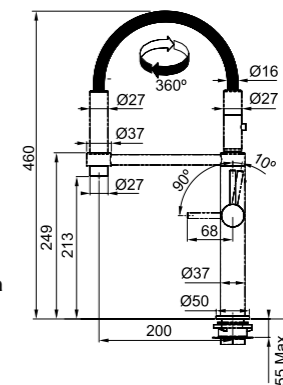

Cromato
115.0393.976
€ 635,00

MYTHOS

Modello
Pescara 360
Doccia

Base diam. 50 mm
Tipo Miscelatore semi-professionale
Doccetta orientabile doppio getto
Rotazione Canna 360°
Escursione Leva Comando 0_90
Flessibili inox
Cartuccia a dischi ceramici Ø 28
Portata (3 bar) lt/min 9
Nota Doppio scatto per regolazione
flusso
Sicurezza bambini,
Regolazione temperatura acqua calda
Prodotto consigliato Coppia filtri
(112.0158.403)