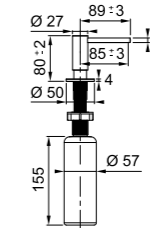

PVD

Modello
Atlas Soap Dispenser