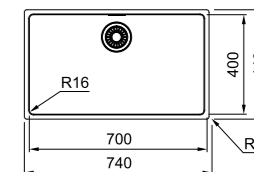

Inox Satinato
MRX 110-70
122.0525.280
€ 464,00

Base 80
Dimensioni **700X400**
Foro Incasso **Vedi libretto istruzioni**
Vasca **700x400x180mm**
Nota **Quote relative alle dimensioni interne della vasca**