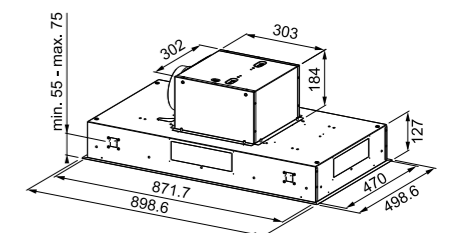

Modello
FCBI 926

Accessori

Telecomando
incluso

112.0016.755
Filtri ai carboni attivi
€ 45,00

112.0174.995
Filtri ai carboni attivi HP
€ 103,00

112.0174.994
Filtri Long Lasting
€ 162,00

Catalogo Generale 287