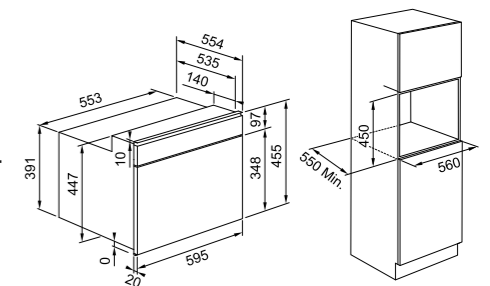

Inox Satinato
131.0606.103

Modello
FSM 45 MW XS
€ 1.129,00