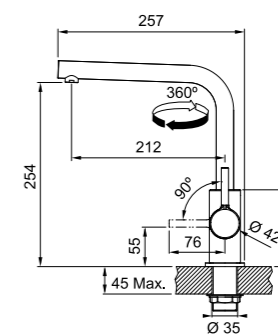

- **NEW** Bianco 115.0728.479 € 250,00
- **NEW** Avena 115.0728.483 € 250,00
- **NEW** Sahara 115.0728.482 € 250,00
- **NEW** Oyster 115.0728.481 € 250,00
- **NEW** Stone Grey 115.0728.480 € 250,00
- **NEW** Grigio Ardesia 115.0733.714 € 250,00
- **NEW** Nero 115.0728.478 € 250,00
- **NEW** Black Matt 115.0693.393 € 258,00

Modello
Lina L