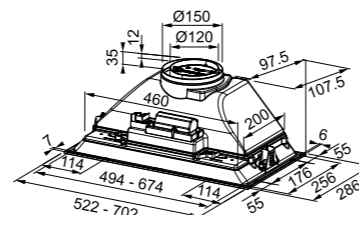

FBI 525 XS
Inox Satinato
305.0599.507
€ 195,00

FBI 525 GR
Light Grey
305.0599.532
€ 184,00

FBI 705 XS
Inox Satinato
305.0599.508
€ 215,00

FBI 705 GR
Light Grey
305.0599.533
€ 195,00

FBI 525 XS/ FBI 705 XS
Classe Energetica **B**
Dimensioni **520 - 700**
Tipo di controllo **Slider**
m³/h max **390**
Pressione (Pa) **260**
Rumorosità max (dbA) **70**
Potenza (W) **110**
Illuminazione **LED 2x4W**
Filtri a cassetta in alluminio

FBI 525 GR/ FBI 705 GR
Classe Energetica **C**
Dimensioni **520 - 700**
Tipo di controllo **Slider**
m³/h max **300**
Pressione (Pa) **260**
Rumorosità max (dbA) **67**
Potenza (W) **125**
Illuminazione **LED 2x4W**
Filtri a cassetta in alluminio