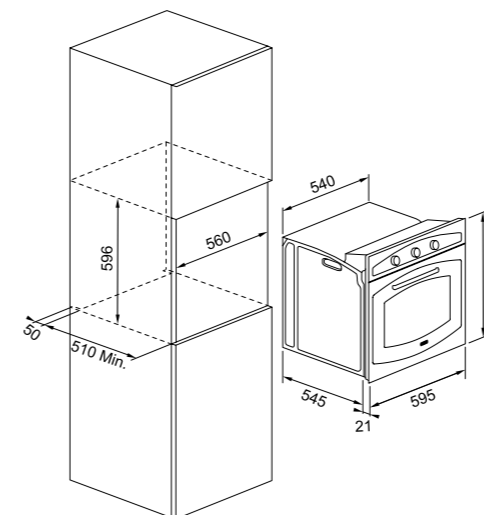

Country

SMART

Inox Satinato
116.0613.109

Modello
FMXO 86 S XS
€ 1.409,00

Tipologia **Multifunzione**
termoventilato
Classe energetica **A**
Base **90**
Volume **84 It**
Programmi **Display digitale**
Numero funzioni **8**
Guide **in filo**
Dotazione **1 griglia, 1 leccarda**
profonda