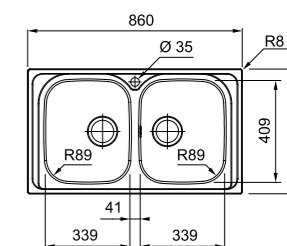

AISI 304

In dotazione Optional

01 03

Base 80 (90 se terminale)
Dimensioni 860x500
Foro Incasso 840x480
Bordo Standard
Vasca 2x 339x409x146mm

Inox
Satinato

SKX 620-86
■ 101.0712.132
€ 200,00

AISI 304

In dotazione Optional