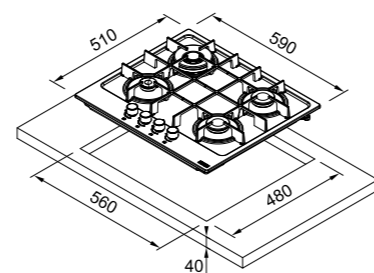

- **NEW** **Cristallo Grigio Ardesia**
  106.0734.775
  € 799,00
- **NEW** **Cristallo Nero**
  106.0734.774
  € 799,00

Dimensioni **590x510**
Foro Incasso **560x480**
Profondità Cassetto **40**
Numero Fuochi **4**
Potenza (W) **Ausiliario 1000W**
Semirapido 2x1750W
Doppia Corona 3300W
Griglie in dotazione Ghisa