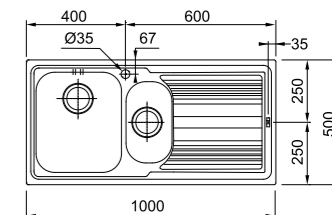

Inox Satinato
LLX 651
■ 101.0085.810 dx
■ 101.0085.812 sx
€ 345,00

Inox Satinato
LLX 651
○ 101.0150.830 dx
○ 101.0150.832 sx
€ 319,00

Dekor
LLL 651
■ 101.0086.252 dx
■ 101.0086.254 sx
€ 417,00

AISI 304
Optional

01 02 03 04