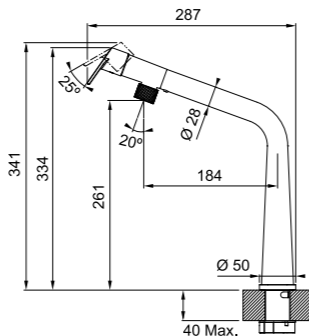

■ Cromato
115.0625.185
€ 504,00
■ Black Matt
115.0625.187
€ 586,00