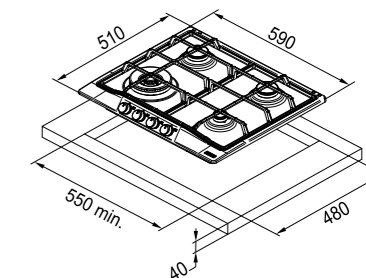

Modello NEW
FCH 604 4G E

AISI
304

Optional Optional

Modello
FHTL 604 4G E

Inox Satinato
106.0183.101
€ 567,00

Avena
106.0696.851
€ 577,00

Dimensioni **590x510**
Foro Incasso **550x480**
Profondità Cassetto **40**
Numero Fuochi **4**
Potenza (W) **Ausiliario 1000W**
Semirapido 2x 1750W
Rapido 3000W