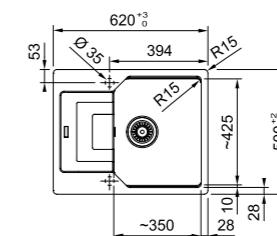

Urban Black Matt

Incasso

Accessori

01
112.0595.334
Tagliere legno
280x532mm
€ 48,00

02
112.0256.867
Rollmat
€ 96,00

03
ALL-IN:
vedi pagina 26-29 per dettagli

115.0627.524
Miscelatore Urban

MARIS

01
02
03

Base 45
Dimensioni 620x500
Foro Incasso 600x480
Vasca 350x425x220 mm

Modello
UBG 611-62
€ 410,00

Black Matt
114.0718.495

MARIS

01
02
03

Base 45
Dimensioni 780x500
Foro Incasso 760x480
Vasca 350x425x220 mm

Modello
UBG 611-78
€ 420,00

Black Matt
114.0718.496

MARIS

01
02
03

Base 50
Dimensioni 860x500
Foro Incasso 840x480
Vasca 390x425x220 mm

Modello
UBG 611-86
€ 431,00

Black Matt
114.0718.497