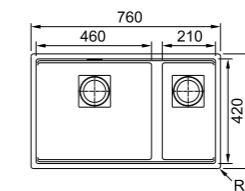

MYTHOS
01
02
03

Base 80
Dimensioni 720x420
Foro Incasso Vedi dima
Vasca 460x420x200 mm /
210x420x200 mm
Nota Quote relative alle dimensioni
interne del lavello

Bianco
125.0529.874
Sahara
125.0529.858

Oyster
125.0529.872
Stone Grey
125.0529.875
Grigio Ardesia
125.0714.199
Nero
125.0529.871
Black Matt
125.0718.492