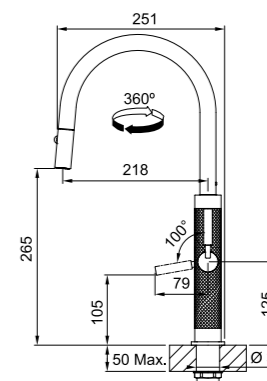

- Inox Satinato**
115.0711.554
€ 875,00

Modello
Mythos Masterpiece
Doccia

Pescara L

MYTHOS

Modello
Pescara L Doccia

Base diam. 50 mm
Tipo Miscelatore semi-professionale
Doccetta orientabile doppio getto
Rotazione canna 360°
Escursione Leva Comando 0_90
Flessibili inox
Cartuccia a dischi ceramici Ø 28
Portata (3 bar) lt/min 9
Prodotto consigliato Coppia filtri
(112.0158.403)