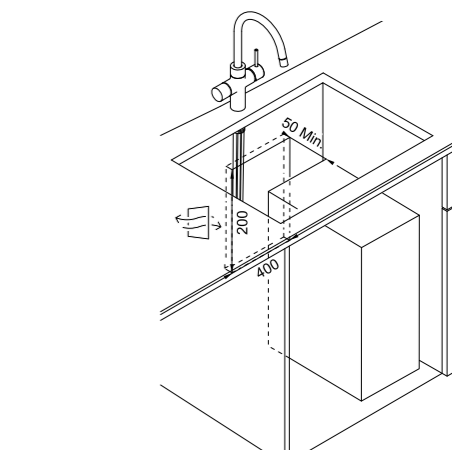

Mythos Water Hub All In One

Disponibile da Luglio 2025

MYTHOS

Caratteristiche Miscelatore:

Base diam. 48 mm
Tipo Miscelatore elettronico multifunzione
Rotazione Canna 180°
Escursione Leva Comando 0_90
Flessibili inox
Cartuccia a dischi ceramici Ø 40
Portata (3 bar) lt/min 6,9 (calda) - 6,1 (fredda) - 7,4 (miscelata)

NEW	Antracite	160.0731.761
NEW	Copper	160.0731.758
NEW	Gold	160.0731.755
NEW	Black Matt	160.0731.752

Modello
Water Hub All In One

Caratteristiche Dispositivo:

Dimensioni (HxLxP) 440x200x495 mm
Connettività Si tramite app Franke@Home

Boiler:

Capacità 4 lt
Classe energetica A
Potenza 1725 W
Modalità stand by max 14 W
Tempo di riscaldamento (100° C) 15 minuti *

Chiller / Gasatore:

Capacità Chiller 2,2 lt
Capacità Chiller + Gasatore 2,8 lt
Tempo di raffreddamento (20° C a 10° C) 8 minuti *

Materiali di consumo:

Ricambio Filtro Pro M Connect 150.0717.797
Ricambio Filtro Pro M Connect per impianti con addolcitore 150.0722.734
Kit Disinfezione 112.0699.241

Trattamento acqua