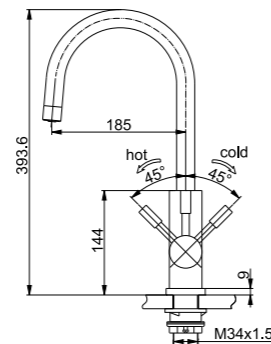

Base diam. 54 mm
Tipo **Miscelatore bicomando**
Rotazione Canna 360°
Escursione Leva Comando 45_45
Flessibili **inox**
Cartuccia a dischi ceramici Ø 35
*Portata (3 bar) lt/min 10
Nota **Filtri depurazione non inclusi**
Prodotto consigliato **Coppia filtri (112.0158.403)**

Inox Satinato
120.0179.979
€ 381,00

Modello
Eos Clear   AISI
304

Miscelatori a tripla via

Una delle gamme di punta di Franke, la serie di miscelatori dotati di tripla via: due destinate all'erogazione di acqua calda e fredda e una all'acqua filtrata a uso alimentare. Le leve comandi consentono agevolmente il passaggio alle varie opzioni.

Scopri a pagina 168-169 il sistema di filtrazione Franke Clear Water.

AISI 304 **Questi miscelatori sono realizzati interamente in acciaio inox AISI 304.**