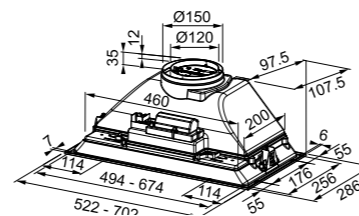

FBI 525 XS HCS
Inox Satinato
305.0599.509
€ 273,00

FBI 705 XS HCS
Inox Satinato
305.0599.510
€ 288,00

Classe Energetica **B**
Dimensioni **520 - 700**
Tipo di controllo **Slider**
m³/h max **390**
Pressione (Pa) **260**
Rumorosità max (dbA) **70**
Potenza (W) **110**
Illuminazione **LED 2x1W**
Filtri a cassetta in alluminio