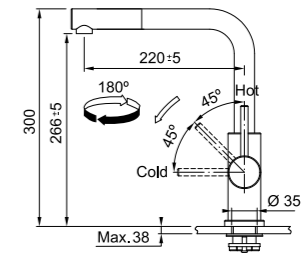

Inox Satinato
115.0529.202
€ 329,00

AISI 304 **Questi miscelatori sono realizzati interamente in acciaio inox AISI 304.**

Miscelatori Inox

Smart Glenda

SMART

Modello
Smart Glenda
Doccia

Base diam. **54 mm**
Tipo **Miscelatore monocomando**
Doccetta **orientabile monogetto**
Rotazione Canna **180°**
Escursione Leva Comando **0_90**
Flessibili **inox**
Cartuccia a dischi ceramici **Ø 35**
Portata (3 bar) lt/min **9**
Dotazione **Aeratore laminare per meno schizzi e minor calcare**
Prodotto consigliato **Coppia filtri (112.0158.403)**