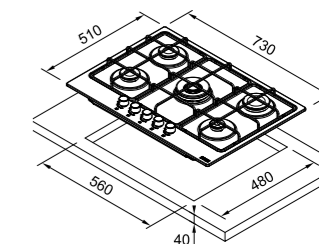

Modello
FHSM 755 4G DC ONE

Smart 750

Smart 600

SMART

Cristallo Nero
106.0734.776
€ 799,00

Dimensioni **730x510**
Foro Incasso **560x480**
Profondità Cassetto **40**
Numero Fuochi **5**
Potenza (W) Ausiliario **1000W**
Semirapido 2x 1750W
Rapido 3000W
Doppia corona **3300W**
Griglie in dotazione **Ghisa**