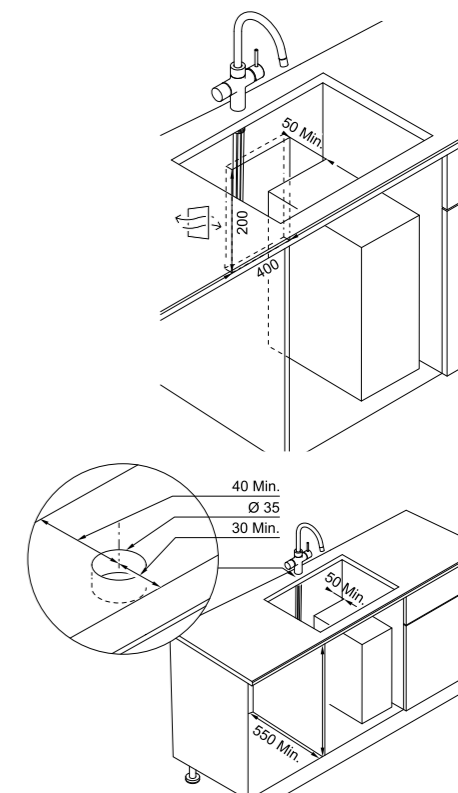

Acciaio inox
160.0708.955

Caratteristiche Miscelatore:
Base diam. 48 mm
Tipo Miscelatore elettronico multifunzione
Rotazione Canna 180°
Escursione Leva Comando 0_90
Flessibili inox
Cartuccia a dischi ceramici Ø 40
Portata (3 bar) lt/min 6,9 (calda) - 6,1 (fredda) - 7,4 (miscelata)

Modello
Water Hub All In One

Caratteristiche Dispositivo:
Dimensioni (HxLxP) 440x200x495 mm
Connettività Si tramite app Franke@Home

Boiler:
Capacità 4 lt
Classe energetica A
Potenza 1725 W
Modalità stand by max 14 W
Tempo di riscaldamento (100° C) 15 minuti *

Chiller / Gasatore:
Capacità Chiller 2,2 lt
Capacità Chiller + Gasatore 2,8 lt
Tempo di raffreddamento (20° C a 10° C) 8 minuti *

Materiali di consumo:
Ricambio Filtro Pro M Connect 150.0717.797
Ricambio Filtro Pro M Connect per impianti con addolcitore 150.0722.734
Kit Disinfezione 112.0699.241