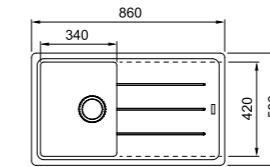

Base 45
Dimensioni 860x500
Foro Incasso 840x480
Vasca 340x420x200mm

Modello BFG 611-86
€ 427,00

Optional Optional