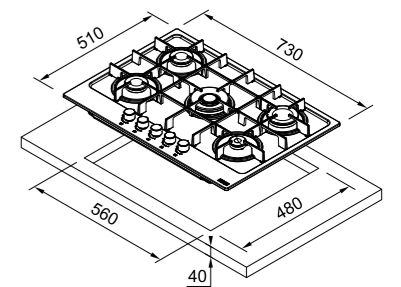

- **Inox Satinato**
  106.0554.320
  € 855,00
- **Avena**
  106.0554.409
  € 895,00
- **Black Matt**
  106.0670.113
  € 895,00

Dimensioni **730x510**
Foro Incasso **560x480**
Profondità Cassetto **40**
Numero Fuochi **5**
Potenza (W) **Ausiliario 1000W**
Semirapido 2x1750W
Rapido 3000W
Doppia Corona **3300W**
Griglie in dotazione **Ghisa**

Modello
FHMA 755 4G DC C