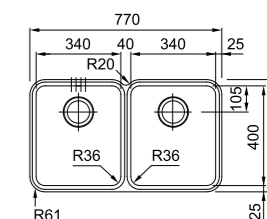

Base 90
Dimensioni 720x400
Foro Incasso Vedi dima
Vasca 2x 340x400x190mm
Nota: Quote relative alle dimensioni interne della vasca
Sifone incluso