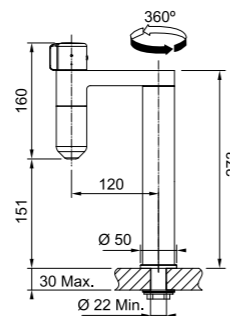

Cromato/Gun Metal
120.0621.228
€ 587,00