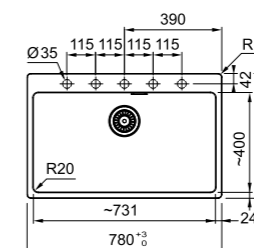

Grigio Ardesia
114.0714.174

Nero
114.0661.703

Black Matt
114.0661.699

MARIS

01
02

Base 80
Dimensioni **780x500**
Foro Incasso **760x480**
Vasca **730x400x200**

Modello
MRG 610-73 FTL
€ 433,00

Optional Optional