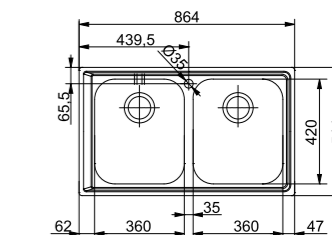

Base 80 (90 se terminale)
Dimensioni 864x514
Foro Incasso Vedi dima
Vasca 2x 360x420x225mm
Prodotto consigliato Kit sigillante
(112.0067.887) per installazione filotop
Nota Con top spessore inferiore a 30mm
base da 900
TIS System incluso

Inox Satinato NEX 220
■ 127.0059.656
€ 567,00

01 02 03