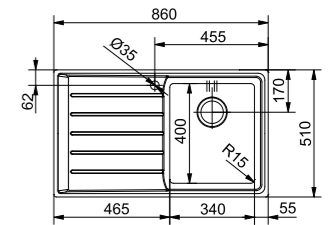

Neptune Plus

Incasso

Accessori

01
112.0030.882
Rollmat
468x420mm
€ 101,00

02
112.0057.850
Vaschetta inox
172x412x55mm
€ 121,00

115.0653.379
Miscelatore Active

MARIS

Base 60
Dimensioni 860X510
Foro Incasso 840X490
Bordo Slim
Vasca 340x400x200mm
Nota Con top spessore inferiore a 30mm base da 900
TIS System incluso