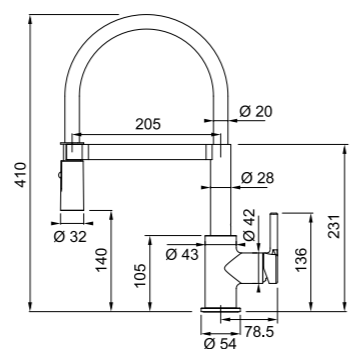

Lina Semi-Pro

Lina Semi-Pro

SMART

NEW

Base diam. 54 mm
Tipo Miscelatore semi-professionale
Doccetta orientabile doppio getto
Rotazione Canna 360°
Escursione Leva Comando 0_90
Cartuccia a dischi ceramici Ø 35
Portata (3 bar) lt/min 7,63
Flessibili inox
Prodotto consigliato Coppia filtri
(112.0158.403)

Black Matt
115.0725.838
€ 355,00

Modello
Lina Semi-Pro

SMART

Base diam. 54 mm
Tipo Miscelatore semi-professionale
Doccetta orientabile doppio getto
Rotazione Canna 360°
Escursione Leva Comando 0_90
Cartuccia a dischi ceramici Ø 35
Portata (3 bar) lt/min 7,63
Flessibili inox
Prodotto consigliato Coppia filtri
(112.0158.403)

Cromato-Nero
115.0626.085
€ 304,00

Modello
Lina Semi-Pro