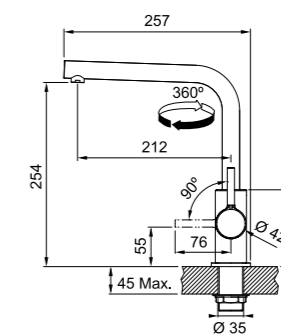

Modello
Lina L