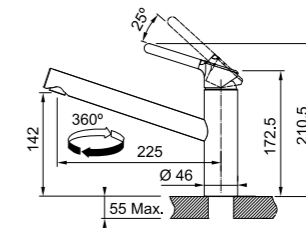

Modello
Orbit