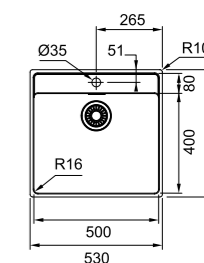

Maris

Incasso Semifilo/Filotop

Accessori

01
112.0030.882
Rollmat
468x420mm
€ 101,00

02
112.0520.471
Tagliere Hygenia
200x440x16mm
€ 57,00

03
112.0520.497
Vaschetta inox
181x431mm
€ 122,00

04
ALL-IN:
vedi pagina 26-29 per dettagli

115.0728.393
Miscelatore
Maris Slim L

MARIS

Base 80
Dimensioni **730x510**
Foro Incasso **Vedi libretto istruzioni**
Vasca **700x400x180mm**
Prodotto consigliato **Kit sigillante (112.0067.887)** per installazione filotop

Inox Satinato ■ MRX 210-70TL
■ 127.0525.286
€ 699,00

01 02 03 04

MARIS

Base 60
Dimensioni **530x510**
Foro Incasso **Vedi libretto istruzioni**
Vasca **500x400x180mm**
Prodotto consigliato **Kit sigillante (112.0067.887)** per installazione filotop

Inox Satinato ■ MRX 210-50TL
■ 127.0525.273
€ 567,00

01 02 03 04

MARIS

Base 50
Dimensioni **430x510**
Foro Incasso **Vedi libretto istruzioni**
Vasca **400x400x180mm**
Prodotto consigliato **Kit sigillante (112.0067.887)** per installazione filotop

Inox Satinato ■ MRX 210-40TL
■ 127.0525.272
€ 520,00

01 02 04

■ I lavelli in scatola di cartone sono forniti completi di gruppo di scarico e sifone.
Le dime e i libretti istruzioni dei lavelli semifilo-filotop e sottotop sono scaricabili su franke.it