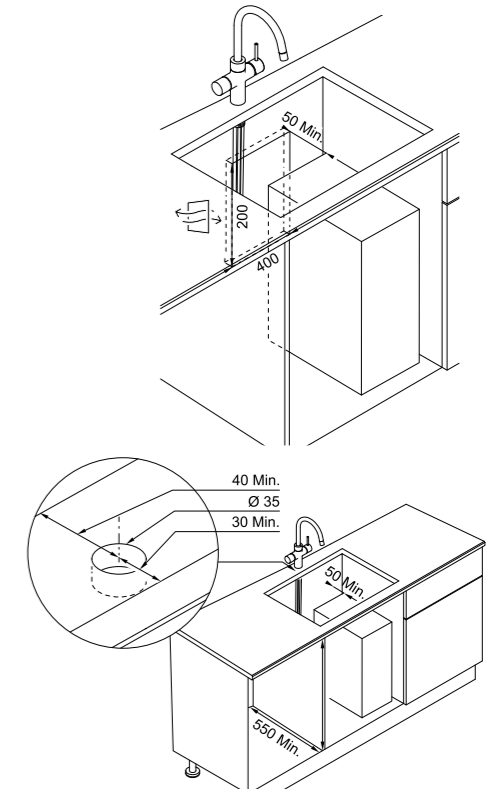

Goditi la tua acqua preferita in un solo tocco