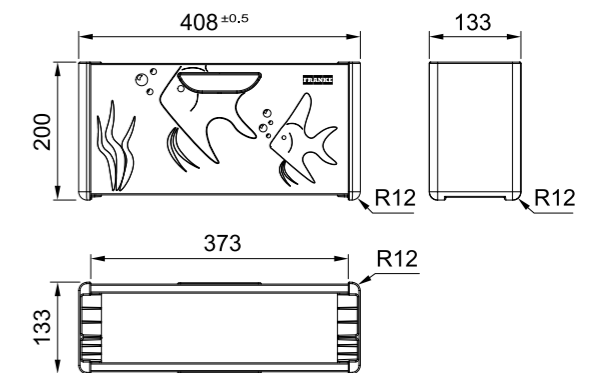

112.0539.134
 Tagliere legno
 per pane
 429x180x24mm
 € 87,00

112.0557.028
 Tagliere legno
 429x180x24mm
 € 78,00

115.0521.438
 Miscelatore Atlas Neo

Andy Chef

per Franke Box

MARIS

Dimensioni 408x140 mm
Elementi: Porta accessori in acciaio inox
Vaschetta forata in acciaio inox
Coltello Chef in acciaio nero
Tagliere in legno noce
Nota Compatibile con tutte le vasche FrankeBox