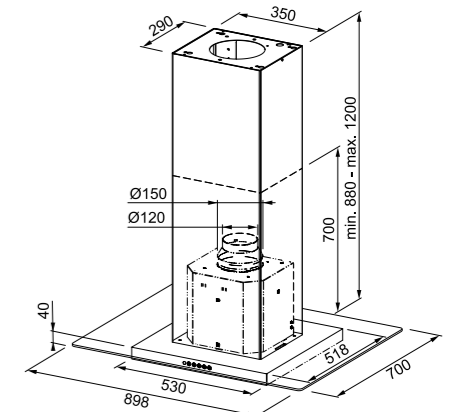

Accessori

112.0016.756
Filtri ai carboni attivi
€ 40,00

112.0174.992
Filtri Long Lasting
€ 115,00

Catalogo Generale 297