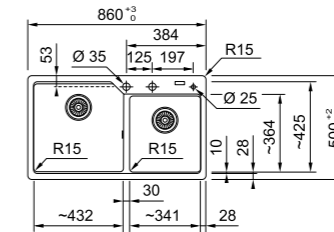

Modello
UBG 620-86
€ 456,00