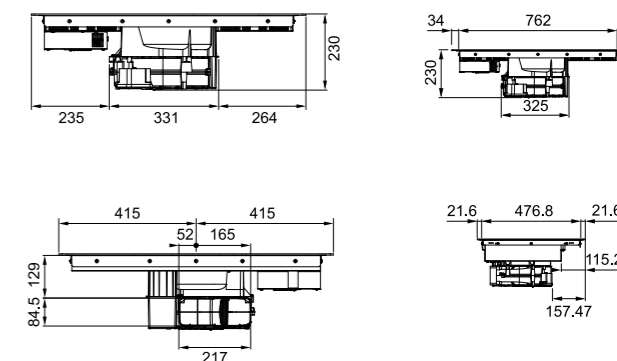

Caratteristiche Piano cottura:

Dimensioni **830x520**
Foro incasso **vedi dima pag. 389**
Numero zone **4**
Controllo **1 Sliding Touch Control**
Funzioni Speciali **Scongelamento e Mantenimento in caldo**
2 Zone Flexi
Regolazione Progressiva da 1 a 9 + Booster
Potenza per ogni zona di cottura
4x 210x190 2100W, Booster : 3000W (Zona Flexi 3700W)
Regolatore di potenza **2,8kW - 3,5 kW - 4,5kW - 7,4kW**
Timer **fine cottura per singola zona**
Assorbimento totale **7,4 kW**
Sicurezza Bambini
Nota **Installazione Incasso/filotop**