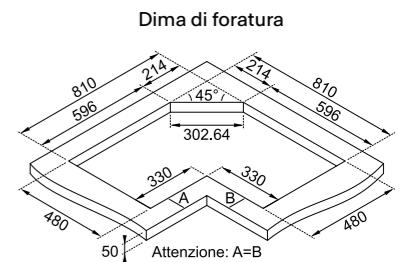

Neptune 750

Neptune Angolo

MYTHOS

Inox Satinato
106.0052.126
€ 905,00

Dimensioni **750x510**
Foro Incasso **560x480**
Profondità Cassetto **38**
Numero Fuochi **5**
Potenza (W) **Ausiliario 1000W**
Semirapido 2x1750W
Rapido 3000W
Tripla Corona 3800W
Griglie in dotazione **Ghisa**
Bordo **Slim**

Modello
FHNE 755 4G TCC

AISI
304

MYTHOS

Inox Satinato
106.0204.367
€ 1.169,00

Dimensioni **830x830/500**
Foro Incasso **Vedi dima**
Profondità Cassetto **50**
Numero Fuochi **4**
Potenza (W) **Semirapido 1750W**
Tripla corona 3800W
Dual 5000W
Griglie in dotazione **Ghisa**

Modello
FHNE COR 4 3G TCC

AISI
304