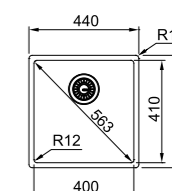

AISI 304 Optional Optional

01 02 03 04 05 06 09