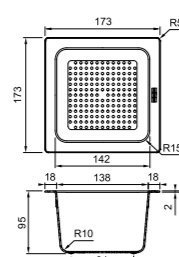

Tagliere legno

Vaschetta piccola

Vaschetta forata piccola

Vaschetta forata grande

Coperchio legno

Kit 1 Normal

112.0655.481

- Guida telescopica inox
- Tagliere legno
- Vaschetta forata grande