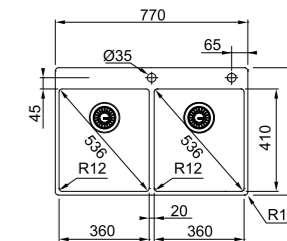

01 02 03 04 05 06

Base 80
Dimensioni **770x510**
Foro Incasso **Vedi libretto istruzioni**
Vasca **2x 360x410x200mm**
Prodotto consigliato **Kit sigillante (122.0067.887)** per installazione filotop
Nota Vasca installabile su top a partire da 12mm
Sifone incluso