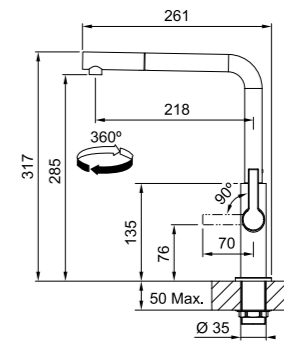

Cromato
 115.0728.393
 € 350,00

NEW

Modello
 Maris Slim L
 Doccia

MARIS

Base diam. 50 mm
 Tipo **Miscelatore monocomando**
 Doccetta orientabile monogetto
 Rotazione Canna 360°
 Escursione Leva Comando 0_90
 Flessibili inox
 Cartuccia a dischi ceramici Ø 25
 Portata (3 bar) lt/min 8,3
 Dotazione **Aeratore laminare** per meno schizzi e minor calcare
 Nota **Risparmio idrico: doppio scatto per regolazione flusso acqua**
 Prodotto consigliato **Coppia filtri (112.0158.403)**