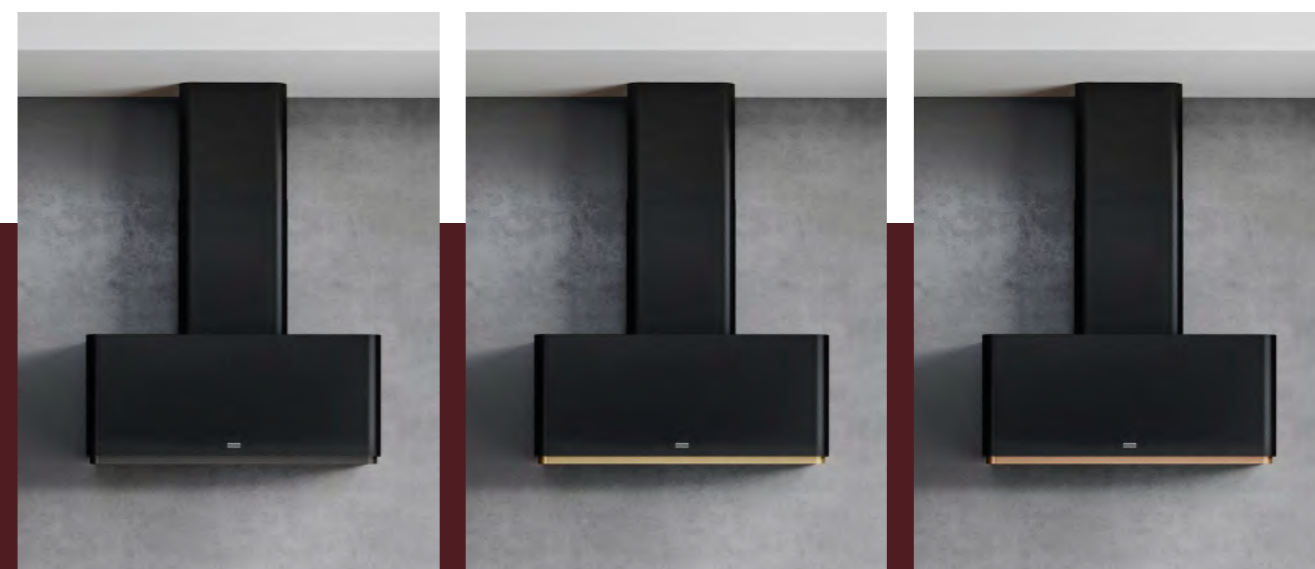

Connettività Avanzata

Grazie alla tecnologia K-Link, queste cappe si sincronizzano facilmente con il piano cottura Masterpiece, offrendo un controllo della ventilazione perfetto per un'esperienza di cottura senza pari. Ogni cappa vanta un design unico e offre profili decorativi in tre finiture sorprendenti: Antracite, Gold e Copper.