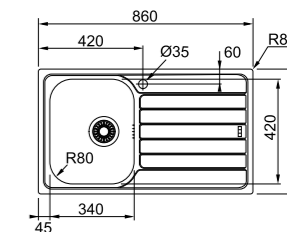

Inox
Satinato

SKX 611-86
■ 101.0714.035 dx
■ 101.0714.037 sx
€ 180,00

SKL 611-86
■ 101.0714.032 dx
■ 101.0714.033 sx
€ 180,00

AISI 304

Optional

01 03