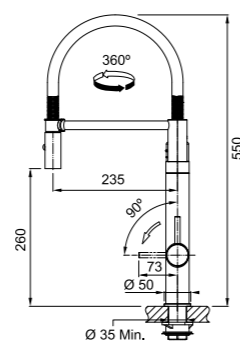

Base diam. 50 mm
Tipo **Miscelatore monocomando**
Doccetta orientabile doppiogetto
Rotazione Canna 360°
Escursione Leva Comando 0_90
Flessibili inox
Cartuccia a dischi ceramici Ø 35
* Portata (3 bar) lt/min 7,5/3,5
Nota **Sistema Vital Capsule (filtrazione acqua) integrato**
Prodotto consigliato Coppia filtri (112.0158.403)