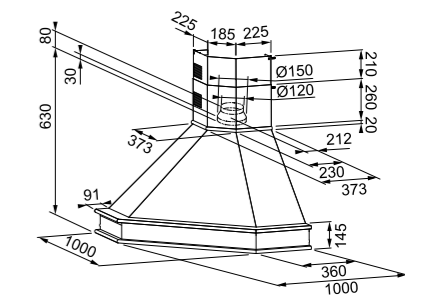

Modello
FCC 90 NF

Accessori Abbinare sempre alla cappa FCC 90 NF una delle cornici a disposizione

112.0067.942
Filtri ai carboni attivi
€ 29,00

112.0693.766
KIT FRAME ASH CORNER 90 C3
Finitura cornice FRASSINO
€ 277,00

112.0693.765
KIT FRAME ASH CORNER 90 C2
Finitura cornice FRASSINO
€ 298,00

Modello Angolo