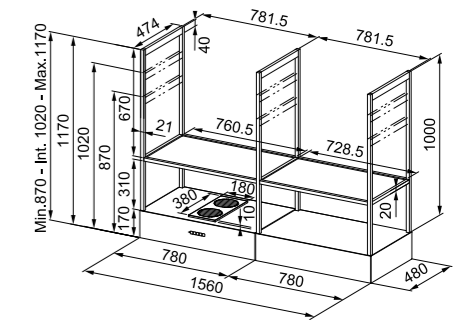

Mythos T-Shelf Evolution

Isola

MYTHOS

NEW

Black
Matt

FMY EVOLUTION F160
325.0726.999
€ 4.029,00

Accessori

112.0735.432
Filtri Long Lasting
Nanosorb
€ 149,00

Telecomando
incluso

Per attivare la funzione K-Link
è necessario abbinare un piano
induzione Mythos K-Link
Vedi pag. 370-372

Dimensioni 1600
Tipo di controllo 2 comandi Touch Metal
fronte/retro + Remote Control + K-Link
m³/h max cappa con due motori con
capacità di aspirazione fino a 600 m³/h
Rumorosità max (dbA) 69
Illuminazione 2 LED Panel da 80 cm
Filtri a cassetta in alluminio
Nota filtri ai carboni attivi Long Lasting
inclusi