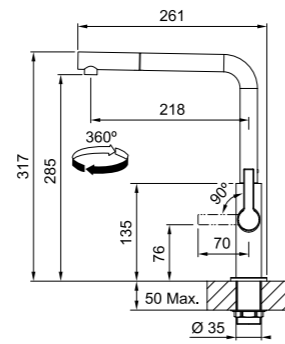

Maris Slim L

Maris Slim L

MARIS

Base diam. 50 mm
Tipo **Miscelatore monocomando**
Doccetta orientabile monogetto
Rotazione Canna 360°
Escursione Leva Comando 0_90
Flessibili inox
Cartuccia a dischi ceramici Ø 25
Portata (3 bar) lt/min 8,3
Dotazione **Aeratore laminare** per meno schizzi e minor calcare
Nota **Risparmio idrico: doppio scatto per regolazione flusso acqua**
Prodotto consigliato **Coppia filtri (112.0158.403)**

Cromato
115.0728.393
€ 350,00

NEW

Modello
Maris Slim L
Doccia

MARIS

Base diam. 50 mm
Tipo **Miscelatore monocomando**
Doccetta orientabile monogetto
Rotazione Canna 360°
Escursione Leva Comando 0_90
Flessibili inox
Cartuccia a dischi ceramici Ø 25
Portata (3 bar) lt/min 8,3
Dotazione **Aeratore laminare** per meno schizzi e minor calcare
Nota **Risparmio idrico: doppio scatto per regolazione flusso acqua**
Prodotto consigliato **Coppia filtri (112.0158.403)**

Black Matt
115.0728.394
€ 420,00

NEW

Modello
Maris Slim L
Doccia

MARIS

Base diam. 50 mm
Tipo **Miscelatore monocomando**
Rotazione Canna 360°
Escursione Leva Comando 0_90
Flessibili inox
Cartuccia a dischi ceramici Ø 25
Portata (3 bar) lt/min 10,2
Dotazione **Aeratore laminare** per meno schizzi e minor calcare
Nota **Risparmio idrico: doppio scatto per regolazione flusso acqua**
Prodotto consigliato **Coppia filtri (112.0158.403)**

Cromato
115.0728.390
€ 300,00

NEW

Modello
Maris Slim L

MARIS

Base diam. 50 mm
Tipo **Miscelatore monocomando**
Rotazione Canna 360°
Escursione Leva Comando 0_90
Flessibili inox
Cartuccia a dischi ceramici Ø 25
Portata (3 bar) lt/min 10,2
Dotazione **Aeratore laminare** per meno schizzi e minor calcare
Nota **Risparmio idrico: doppio scatto per regolazione flusso acqua**
Prodotto consigliato **Coppia filtri (112.0158.403)**

Black Matt
115.0728.391
€ 370,00

NEW

Modello
Maris Slim L