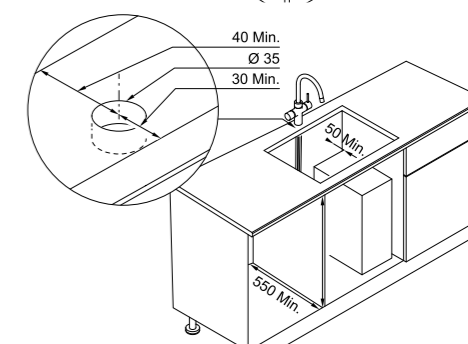

Mythos Water Hub All In One

Disponibile da Luglio 2025

MYTHOS

Caratteristiche Miscelatore:

Base diam. 48 mm
Tipo Miscelatore elettronico multifunzione
Rotazione Canna 180°
Escursione Leva Comando 0_90
Flessibili inox
Cartuccia a dischi ceramici Ø 40
Portata (3 bar) lt/min 6,9 (calda) - 6,1 (fredda) - 7,4 (miscelata)

NEW	Antracite	160.0731.761
NEW	Copper	160.0731.758
NEW	Gold	160.0731.755
NEW	Black Matt	160.0731.752

Modello
Water Hub All In One

Caratteristiche Dispositivo:

Dimensioni (HxLxP) 440x200x495 mm
Connettività Si tramite app Franke@Home

Boiler:

Capacità 4 lt
Classe energetica A
Potenza 1725 W
Modalità stand by max 14 W
Tempo di riscaldamento (100° C) 15 minuti *

Chiller / Gasatore:

Capacità Chiller 2,2 lt
Capacità Chiller + Gasatore 2,8 lt
Tempo di raffreddamento (20° C a 10° C) 8 minuti *

Materiali di consumo:

Ricambio Filtro Pro M Connect 150.0717.797
Ricambio Filtro Pro M Connect per impianti con addolcitore 150.0722.734
Kit Disinfezione 112.0699.241

Trattamento acqua