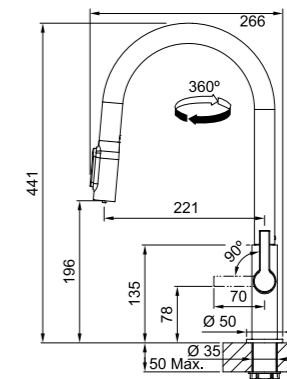

Scopri a pagina 168-169 il sistema di filtrazione Franke Clear Water.

AISI 304 **Questi miscelatori sono realizzati interamente in acciaio inox AISI 304.**

Maris Slim Clear Water Doccia

MARIS

Base diam. 50 mm
Tipo Miscelatore monocomando
Doccetta orientabile doppiogetto
Rotazione Canna 360°
Escursione Leva Comando 0_90
Flessibili inox
Cartuccia a dischi ceramici Ø 35
* Portata (3 bar) lt/min 4,85 / 2,8
Nota Filtri depurazione non inclusi