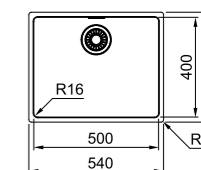

Base 60
Dimensioni **540x440**
Foro Incasso **Vedi libretto istruzioni**
Vasca **500x400x180mm**
Prodotto consigliato **Kit sigillante**
(112.0067.887) per installazione filotop