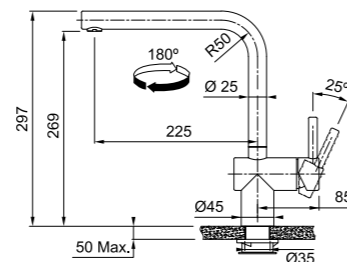

Inox Satinato
115.0625.489
€ 603,00

Modello
Atlas Neo Sensor

AISI 304 **Questi miscelatori sono realizzati interamente in acciaio inox AISI 304.**