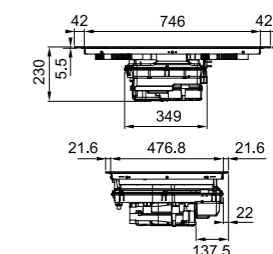

Caratteristiche Piano cottura:

Dimensioni **830x520**
Foro incasso **vedi dima pag.389**
Numero zone **4**
Controllo **4 Sliding Touch Control dedicati ad ogni zona di cottura**
Funzioni Speciali **Mantenimento in caldo**
2 Zone Flexi
Regolazione Progressiva da 1 a 9 + Booster
Potenza per ogni zona di cottura
4x210x190 2100W, Booster 3000W
Timer **fine cottura per singola zona**
Regolatore di potenza **2,8kW - 3,5kW - 4,5kW - 7,4kW**
Assorbimento totale **7,4 kW**
Sicurezza Bambini
Nota **Installazione Incasso/filotop**