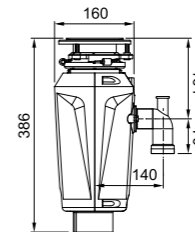

Dissipatori

Dissipatori

Modello
SLIM 125
Rosso opaco
134.0715.094
€ 529,00

Peso 5,93 kg
Componenti trituranti **Acciaio inox**
Potenza motore hp **1,25**
Velocità **2800 rpm**
Capacità camera di tritrazione **0,86 lt**
Resistente agli inceppamenti
Guscio esterno insonorizzato
Tipo di Alimentazione **Continua**
Nota **Pulsante pneumatico**
incluso, Trattamento
antibatterico

Modello
SLIM 75
Rosso opaco
134.0715.096
€ 479,00

Peso 6,8 kg
Componenti trituranti **Acciaio inox**
Potenza motore hp **0,75**
Velocità **2700 rpm**
Capacità camera di tritrazione **0,86 lt**
Resistente agli inceppamenti
Guscio esterno insonorizzato
Tipo di Alimentazione **Continua**
Nota **Pulsante pneumatico**
incluso, Trattamento
antibatterico

Modello
SLIM 50
Rosso opaco
134.0715.098
€ 369,00

Peso 6,8 kg
Componenti trituranti **Acciaio inox**
Potenza motore hp **0,50**
Velocità **2600 rpm**
Capacità camera di tritrazione **0,86 lt**
Resistente agli inceppamenti
Guscio esterno insonorizzato
Tipo di Alimentazione **Continua**
Nota **Pulsante pneumatico**
incluso, Trattamento
antibatterico

Modello
Troppo pieno per
lavello 1 vasca
112.0277.144
€ 18,00

Modello
Flangia per installazione su lavelli
in marmo e piani integrati
112.0489.809
€ 15,00