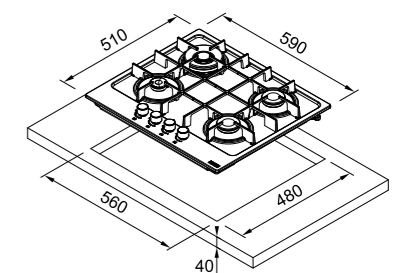

- **Inox Satinato**
  106.0554.404
  € 731,00
- **Avena**
  106.0554.405
  € 762,00
- **Oyster**
  106.0554.318
  € 762,00
- **Black Matt**
  106.0670.112
  € 762,00

Dimensioni **590x510**
Foro Incasso **560x480**
Profondità Cassetto **40**
Numero Fuochi **4**
Potenza (W) **Ausiliario 1000W**
Semirapido 2x1750W
Doppia Corona 3300W
Griglie in dotazione Ghisa