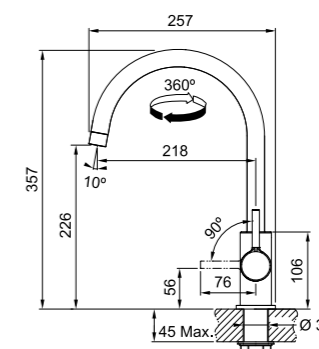

Modello
Lina J