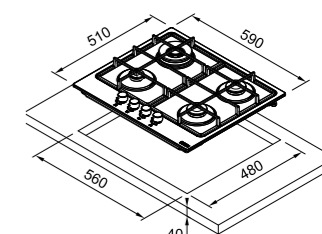

Modello
FHSM 604 3G DC XSC

AISI
304

SMART

Inox Satinato
106.0554.315
€ 530,00

Dimensioni **590x510**
Foro Incasso **560x480**
Profondità Cassetto **40**
Numero Fuochi **4**
Potenza (W) **Ausiliario 1000W**
Semirapido 2x1750W
Doppia Corona 3300W