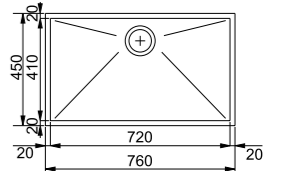

Planar

Sottotop

MARIS

Base **90**
Dimensioni **720x410**
Foro Incasso **Vedi dima**
Vasca **720x410x200mm**
Nota **Quote relative alle dimensioni interne della vasca**

Inox
Satinato

PPX 110-72
■ 122.0198.208
€ 639,00

01 02 03 04 05

MARIS

Base **80**
Dimensioni **520x410**
Foro Incasso **Vedi dima**
Vasca **520x410x200mm**
Nota **Quote relative alle dimensioni interne della vasca**

Inox
Satinato

PPX 110-52
■ 122.0203.471
€ 623,00

01 02 03 04 05

Accessori

112.0394.981
Vaschetta inox
€ 122,00

112.0539.120
Tagliere Hygenia
429x180x24mm
€ 62,00

112.0080.355
Rollmat
468x440mm
€ 92,00

112.0539.134
Tagliere legno
per pane
429x180x24mm
€ 87,00

112.0557.028
Tagliere legno
429x180x24mm
€ 78,00

115.0521.438
Miscelatore Atlas Neo