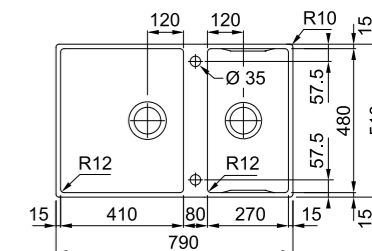

Box Center

Incasso Semifilo/Filotop

MYTHOS

Base 90*
Dimensioni 860x510
Foro Incasso Vedi libretto istruzioni
Vasca 540x410x200mm / 270x480x200mm
Prodotto consigliato Kit sigillante (112.0067.887) per installazione filotop
Nota Vasca installabile su top a partire da 12mm

* Verificare la compatibilità
Lavello/Base cucina

BWX 220-54-27
127.0538.259
vano accessorio a destra
€ 1.581,00

BWX 220-54-27
127.0538.260
vano accessorio a sinistra
€ 1.581,00

Inox
Satinato

MYTHOS

Base 90
Dimensioni 790x510
Foro Incasso Vedi libretto istruzioni
Vasca 410x480x200mm / 270x480x200mm
Prodotto consigliato Kit sigillante (112.0067.887) per installazione filotop
Nota Vasca installabile su top a partire da 12mm

Inox
Satinato

BWX 220-41-27
127.0579.559
Reversibile
€ 1.530,00

Accessori inclusi sulla serie Box Center BWX 220-54-27 e BWX 220-41-27

3 Coltelli

Tagliere legno

Tagliere Hygenia

Griglia appoggia stoviglie

Vaschetta inox

Porta coltelli

MARIS

Base 90
Dimensioni 820x510
Foro Incasso Vedi libretto istruzioni
Vasca 500x410x200mm / 270x480x200mm
Prodotto consigliato Kit sigillante (112.0067.887) per installazione filotop
Nota Vasca installabile su top a partire da 12mm

Inox
Satinato

BXX 220-50-27
127.0586.160
€ 1.091,00

01 02 03 04

Accessori

01
112.0539.134
Tagliere legno
429x180x24mm
€ 87,00

02
112.0539.120
Tagliere Hygenia
429x180x24mm
€ 62,00

03
112.0394.981
Vaschetta inox
€ 122,00

04
112.0619.946
Andy Chef
€ 411,00