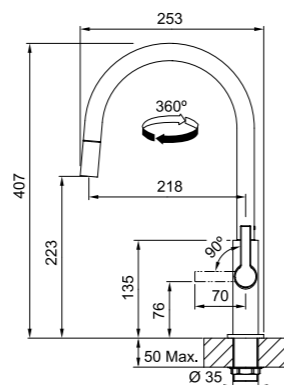

Base diam. 50 mm
Tipo **Miscelatore monocomando**
Doccetta orientabile monogetto
Rotazione Canna **360°**
Escursione Leva Comando **0_90**
Flessibili **inox**
Cartuccia a dischi ceramici **Ø 25**
Portata (3 bar) **lt/min 7,4**
Dotazione **Aeratore laminare** per meno schizzi e minor calcare
Nota **Risparmio idrico: doppio scatto per regolazione flusso acqua**
Prodotto consigliato **Coppia filtri (112.0158.403)**