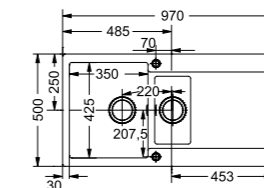

Modello
MRG 651
€ 510,00