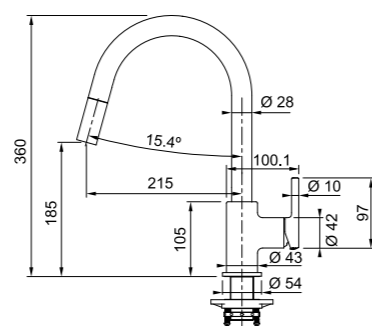

Cromato
 115.0693.228
 € 185,00

Modello
 Lina J

Lina J Doccia

Lina J

Miscelatori

SMART

Base diam. 54 mm
 Tipo Miscelatore monocomando
 Doccetta orientabile mono getto
 Rotazione Canna 150°
 Escursione Leva Comando 0_90
 Flessibili inox
 Cartuccia a dischi ceramici Ø35
 Portata (3 bar) lt/min 9,3
 Prodotto consigliato Coppia filtri (112.0158.403)