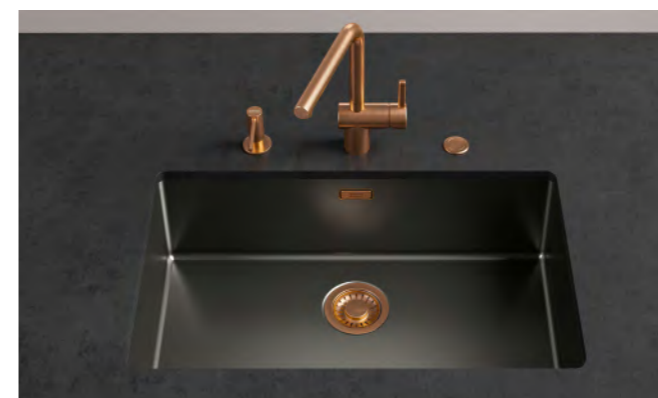

Copper
BXM 210/110-68
127.0674.535
Scarico manuale
€ 1.650,00
127.0662.644
scarico automatico e
saltarello push
€ 1.750,00

02 04 05 06 07 08 09 10 11

MYTHOS

Base 80
Dimensioni 725X450
Foro Incasso Vedi libretto istruzioni
Vasca 685x410x200mm
Prodotto consigliato Kit sigillante (112.0067.887) per installazione filotop
Nota Vasca installabile su top a partire da 12mm.
Installabile anche in versione sottotop (base 80)

Gold
BXM 210/110-68
127.0674.533
Scarico manuale
€ 1.650,00
127.0662.643
scarico automatico e
saltarello push
€ 1.750,00

03 04 05 06 07 08 09 10 11

Le vasche Mythos Masterpiece vengono fornite di serie con gli accessori (troppopieno, kit scarico e saltarello push dove previsto) nella stessa tonalità. Per creare una combinazione diversa è necessario acquistare gli accessori a parte. Vedi pag. 43