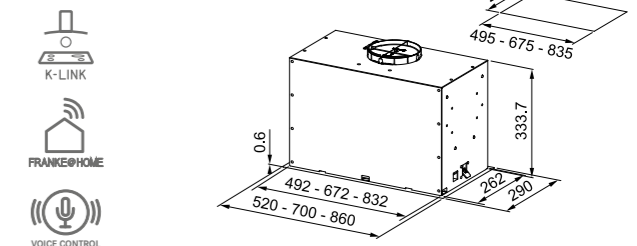

- **FBFP BK MATT A52 KL
  Black Matt**
  305.0665.391
  € 988,00
- **FBFP BK MATT A70 KL
  Black Matt**
  305.0665.392
  € 1.045,00
- **FBFP BK MATT A86 KL
  Black Matt**
  305.0665.393
  € 1.087,00

Modello
FBFP BK MATT A52

Classe energetica **B**
Dimensioni **520**
Tipo di controllo **Elettronici + K-Link**
m³/h max **580**
m³/h Int. **670**
Pressione (Pa) **590**
Rumorosità max (dbA) **66**
Rumorosità Int. (dbA) **69**
Potenza (W) **250**
Illuminazione **LED 1x3W**
Filtri a cassetta in alluminio
Nota: **Possibilità di attivazione tramite voice control Barra Led con variazione di temperatura (calda/fredda)**

Modello
FBFP BK MATT A70
FBFP BK MATT A86

Classe energetica **A**
Dimensioni **700 - 860**
Tipo di controllo **Elettronici + K-Link**
m³/h max **610**
m³/h Int. **720**
Pressione (Pa) **600**
Rumorosità max (dbA) **64**
Rumorosità Int. (dbA) **68**
Potenza (W) **250**
Illuminazione **LED 2x3W**
Filtri a cassetta in alluminio
Nota: **Possibilità di attivazione tramite voice control Barra Led con variazione di temperatura (calda/fredda)**

Modello FBFP BK MATT

Accessori

- 112.0016.755
  Filtri ai carboni attivi
  € 45,00
- 112.0174.995
  Filtri ai carboni attivi HP
  € 103,00
- 112.0174.994
  Filtri Long Lasting
  € 162,00