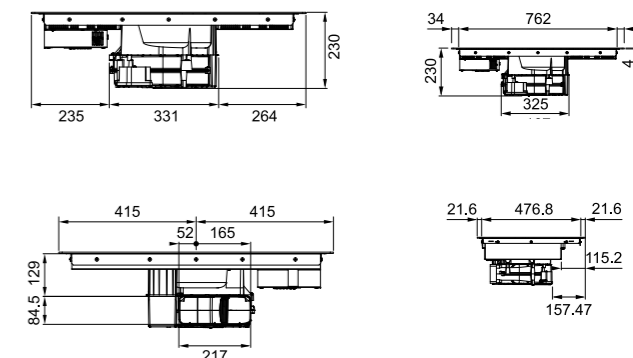

Caratteristiche Piano cottura:

Dimensioni **830x520**
Foro incasso **vedi dima pag. 389**
Numero zone **4**
Controllo **4 Sliding Touch Control** dedicati ad ogni zona di cottura
Funzioni Speciali **Scongelo e Mantenimento in caldo**
2 Zone Flexi
Regolazione Progressiva da 1 a 9 + Booster
Potenza per ogni zona di cottura
4x 220x180 2100W, Booster : 3700W
Timer **fine cottura per singola zona**
Assorbimento totale **7,4 kW**
Sicurezza Bambini
Nota **Installazione Incasso/filotop**