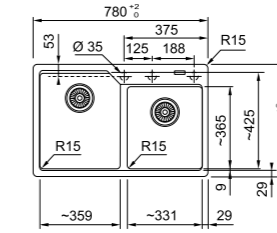

Modello
UBG 620-78
€371,00

Optional Optional

Bianco
114.0686.766

Sahara
114.0686.762

Avena
114.0686.763

Oyster
114.0686.765

Stone Grey
114.0686.767

Grigio Ardesia
114.0715.197

Nero
114.0686.764