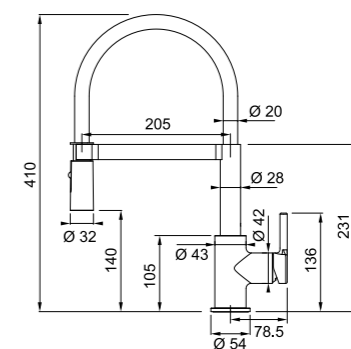

Cromato-Nero
 115.0626.085
 € 304,00

Modello
 Lina Semi-Pro

Icon

reddot winner 2021

MYTHOS

Modello
Icon Doccia

Base diam. 48 mm
Tipo Miscelatore monocomando
Doccetta orientabile doppio getto
Rotazione Canna 360°
Escursione Leva Comando 0_90
Flessibili inox
Cartuccia a dischi ceramici Ø 25
Portata (3 bar) lt/min 7,5
Dotazione Aeratore Laminare per meno schizzi e minor calcare
Prodotto consigliato Coppia filtri (112.0158.403)