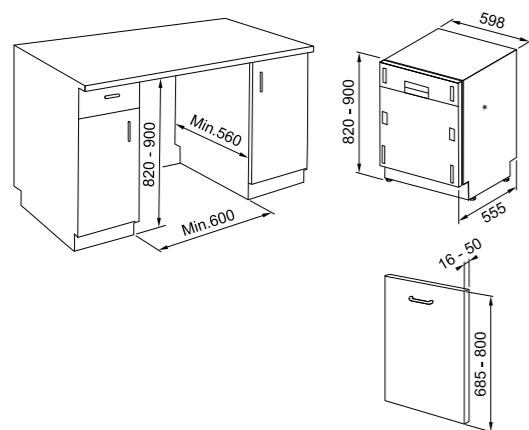

Modello
FDW 614 E5P E
117.0694.396
€ 925,00

Base 60
Classe Energetica (NEL) **E**
Classe Lavaggio **A**
Classe Asciugatura **A**
Programmatore **Elettronico**
Coperti **14**
Numero Programmi **5**
Programmi **Eco, Intensivo, Misti, Rapido 28', Lavaggio rapido e asciugatura**
Temperature Lavaggio **3**
Decalcificatore **Reg. Elettronica**
Cerniere **Fulcro variabile con regolazione**
Filtri **Inox**
Reg Cestello Sup. **Easy Lift-Up**
Cestello **Portaposate**
Sicurezza **Antitribocco**

SCHEMA D'INSERIMENTO ANTA LUNGA