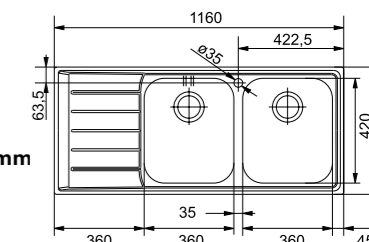

Neptune

Incasso

Accessori

01

112.0175.520
Vaschetta forata
inox
183x433x64mm
€ 112,00

02

112.0080.355
Rollmat
468x440mm
€ 92,00

03

ALL-IN:
vedi pagina 26-29 per dettagli

115.0653.379
Miscelatore Active

MARIS

Inox
Satinato

NEX 611
■ 101.0040.731 dx
■ 101.0040.732 sx
€ 397,00

Base 60
Dimensioni 860x510
Foro Incasso 840x490
Bordo Slim
Vasca 360x420x200mm
Nota Con top spessore inferiore a 30mm
base da 900
TIS System incluso

AISI
304

Optional

01 02 03

MARIS

Inox
Satinato

NEX 620
■ 101.0040.733
€ 510,00

Base 80 (90 se terminale)
Dimensioni 860x510
Foro Incasso 840x490
Bordo Slim
Vasca 2x 360x420x200mm
Nota Con top spessore inferiore a 30mm
base da 900
TIS System incluso

AISI
304

Optional

01 02 03

MARIS

Inox
Satinato

NEX 651
■ 101.0040.737 dx
■ 101.0040.738 sx
€ 493,00

Base 60 (80 se terminale)
Dimensioni 1000x510
Foro Incasso 980x490
Bordo Slim
Vasca 360x420x200mm / 167x306x165mm
Nota Con top spessore inferiore a 30mm
base da 1200
TIS System incluso

AISI
304

Optional

01 02 03

MARIS

Inox
Satinato

NEX 621
■ 101.0040.734 dx
■ 101.0040.736 sx
€ 546,00

Base 80 (90 se terminale)
Dimensioni 1160x510
Foro Incasso 1140x490
Bordo Slim
Vasca 2x 360x420x200mm
Nota Con top spessore inferiore a 30mm
base da 1200
TIS System incluso

AISI
304

Optional

01 02 03