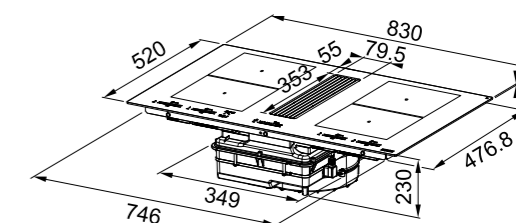

Mythos 2Gether Icon Steel

Piano Aspirante

MYTHOS

Modello
FMY 8391 HI

Nero / Inox
340.0705.226
(Versione aspirante)
€ 2.499,00

Modello
FMY 8391R HI

Nero / Inox
340.0705.335
(Versione filtrante)
€ 2.649,00

Potenza
regolabile
da 2,8 a 7,4 KW

Caratteristiche Cappa:

Classe Energetica **A+**
Tipo di controllo **Sliding Touch control**
m³/h max **450**
m³/h int **600**
Pressione (Pa) **670 Pa**
Rumorosità max (dbA) **67**
Rumorosità int (dbA) **72**
Potenza (W) **220 W**
Filtri a cassetta in alluminio
Nota **Sistema di contenimento in caso di uscite accidentali di liquidi**

Disegni tecnici di installazione (Mythos 2gether Icon Steel è posizionabile in cucine con profondità top a partire da 60cm)

Caratteristiche Piano cottura:

Dimensioni **830x520**
Foro incasso **vedi dima pag.389**
Numero zone **4**
Controllo **4 Sliding Touch Control dedicati ad ogni zona di cottura**
Funzioni Speciali **Mantenimento in caldo**
2 Zone Flexi
Regolazione Progressiva da 1 a 9 + Booster
Potenza per ogni zona di cottura
4x210x190 2100W, Booster 3000W
Timer **fine cottura per singola zona**
Regolatore di potenza **2,8kW - 3,5kW - 4,5kW - 7,4kW**
Assorbimento totale **7,4 kW**
Sicurezza Bambini
Nota **Installazione Incasso/filotop**

Accessorio incluso

Kit filtrante posteriore (fornito di serie nel modello versione filtrante 340.0705.335)

Accessori solo per versione filtrante

112.0716.092
REFILL Filtro
Long Lasting
€ 145,00

112.0711.986
Kit Filtrante con
uscita frontale
zoccolo
€ 350,00

112.0711.985
Kit Filtrante con
uscita laterale
zoccolo
€ 330,00

Accessorio solo per versione aspirante

112.0711.355
Kit Canalizzazione
aspirante
€ 230,00

Per ulteriori accessori per
l'installazione in versione
aspirante vedi pag. 386