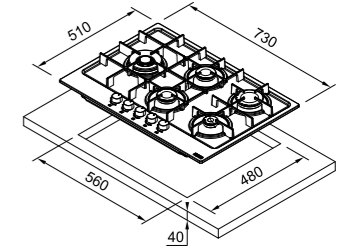

Inox Satinato
106.0554.382
€ 876,00

Dimensioni **730x510**
Foro Incasso **560x480**
Profondità Cassetto **40**
Numero Fuochi **5**
Potenza (W) **Ausiliario 1000W**
Semirapido 2x1750W
Rapido 3000W
Doppia Corona 3300W
Griglie in dotazione **Ghisa**