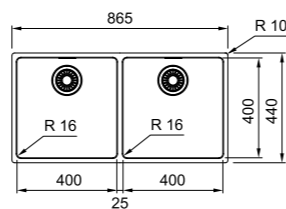

Sottotop

Accessori

01
112.0057.850
Vaschetta inox
172x412x55mm
€ 121,00

02
112.0030.882
Rollmat
468x420mm
€ 101,00

03
ALL-IN:
vedi pagina 26-29 per dettagli

115.0728.388
Miscelatore Maris Slim J

MARIS

Base 90
Dimensioni **825X400**
Foro Incasso **Vedi libretto istruzioni**
Vasca **2x 400x400x180mm**
Nota **Quote relative alle dimensioni interne del lavello**
Sifone incluso

Inox Satinato
MRX 120 40-40
122.0525.277
€ 761,00

MARIS

Inox Satinato
MRX 120 34-34
122.0525.275
€ 721,00

Base 80
Dimensioni **705X400**
Foro Incasso **Vedi libretto istruzioni**
Vasca **2x 340x400x180mm**
Nota **Quote relative alle dimensioni interne del lavello**
Sifone incluso

MARIS

Inox Satinato
MRX 110-70
122.0525.280
€ 464,00

Base 80
Dimensioni **700X400**
Foro Incasso **Vedi libretto istruzioni**
Vasca **700x400x180mm**
Nota **Quote relative alle dimensioni interne della vasca**

MARIS

Inox Satinato
MRX 110-50
122.0525.271
€ 390,00

Base 60
Dimensioni **500X400**
Foro Incasso **Vedi libretto istruzioni**
Vasca **500x400x180mm**
Nota **Quote relative alle dimensioni interne della vasca**

MARIS

Inox Satinato
MRX 110-40
122.0525.224
€ 329,00

Base 50
Dimensioni **400X400**
Foro Incasso **Vedi libretto istruzioni**
Vasca **400x400x180mm**
Nota **Quote relative alle dimensioni interne della vasca**

MARIS

Inox Satinato
MRX 110-34
122.0525.278
€ 308,00

Base 45
Dimensioni **340X400**
Foro Incasso **Vedi libretto istruzioni**
Vasca **340x400x180mm**
Nota **Quote relative alle dimensioni interne della vasca**