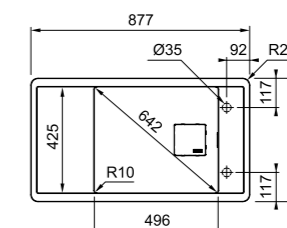

Base 60
Dimensioni 877x495
Foro Incasso 845x463mm
Vasca 496x425x195mm
Prodotto consigliato Kit sigillante (112.0067.887)
Nota Installabile con silicone su top a partire da 30 mm
Accessori inclusi