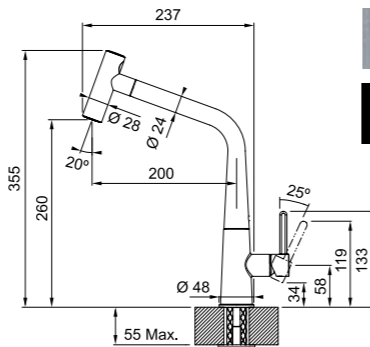

Cromato-Nero
 115.0626.085
 € 304,00

Modello
 Lina Semi-Pro

Icon

reddot winner 2021

MYTHOS

Modello
Icon Doccia

Base diam. 48 mm
Tipo Miscelatore monocomando
Doccetta orientabile doppio getto
Rotazione Canna 360°
Escursione Leva Comando 0_90
Flessibili inox
Cartuccia a dischi ceramici Ø 25
Portata (3 bar) lt/min 7,5
Dotazione Aeratore Laminare per meno schizzi e minor calcare
Prodotto consigliato Coppia filtri (112.0158.403)