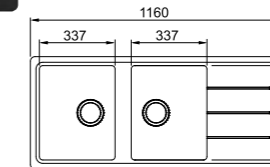

Base 80 (90 se terminale)
Dimensioni 1160x500
Foro Incasso 1140x480
Vasca 2x 340x420x200mm

Modello BFG 621
€ 474,00

Optional Optional