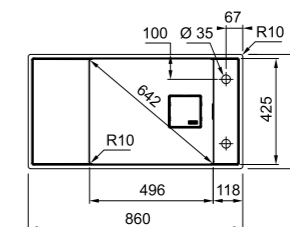

Modello
FSG 211-86
€ 967,00

Black Matt
135.0718.446