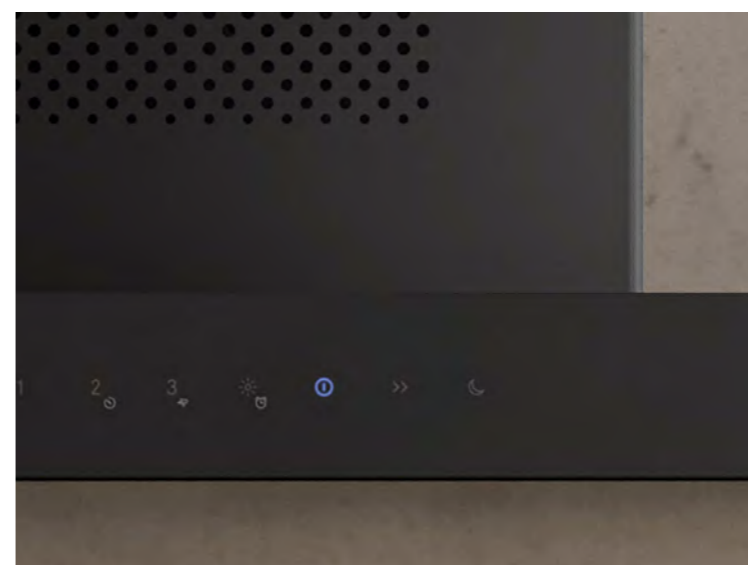

Nessuna produzione di ozono

Come confermato dai test di laboratorio* eseguiti dall'Università di Siena, Mythos Air Hub rimuove fino al 99,99% di virus e batteri grazie alle lampade UV-C, senza produzione di ozono e in totale sicurezza.