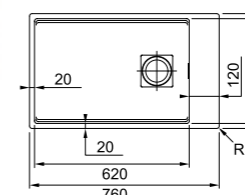

Kubus 2

Vasche Sottotop

Accessori

01
112.0256.867
Rollmat
€ 96,00

02
112.0066.060
Vaschetta forata
417x156x54mm
€ 149,00

03
112.0654.748
Tagliere legno
€ 108,00

115.0625.190
Miscelatore Icon

Cover copriscarico e cover troppo-pieno nera sulla versione Black Matt. Inox sulle altre colorazioni

MYTHOS
01
02
03

Base 80
Dimensioni 720x420
Foro Incasso Vedi dima
Vasca 460x420x200 mm /
210x420x200 mm
Nota Quote relative alle dimensioni
interne del lavello

Bianco
125.0529.874
Sahara
125.0529.858

Oyster
125.0529.872
Stone Grey
125.0529.875
Grigio Ardesia
125.0714.199
Nero
125.0529.871
Black Matt
125.0718.492

Modello
KNG 120
€ 788,00

MYTHOS
01
02
03

Base 80
Dimensioni 620x420
Foro Incasso Vedi dima
Vasca 620x420x200 mm
Nota Quote relative alle dimensioni
interne della vasca

Bianco
125.0529.854
Sahara
125.0529.609

Oyster
125.0529.613
Stone Grey
125.0529.855
Grigio Ardesia
125.0714.194
Nero
125.0529.612
Black Matt
125.0718.491

Modello
KNG 110-62
€ 788,00

MYTHOS
01
02
03

Base 60
Dimensioni 520x420
Foro Incasso Vedi dima
Vasca 520x420x200mm
Nota Quote relative alle dimensioni
interne della vasca

Bianco
125.0529.604
Sahara
125.0529.588

Oyster
125.0529.602
Stone Grey
125.0529.605
Grigio Ardesia
125.0714.193
Nero
125.0529.601
Black Matt
125.0718.450

Modello
KNG 110-52
€ 493,00

MYTHOS
01
02
03

Base 45
Dimensioni 370x420
Foro Incasso Vedi dima
Vasca 370x420x200mm
Nota Quote relative alle dimensioni
interne della vasca

Bianco
125.0529.422
Sahara
125.0529.242

Oyster
125.0529.309
Stone Grey
125.0529.503
Grigio Ardesia
125.0714.192
Nero
125.0529.308
Black Matt
125.0718.448

Modello
KNG 110-37
€ 473,00