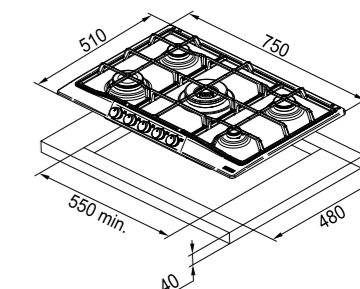

Inox Satinato
106.0183.104
€ 824,00

Dimensioni **750x510**
Foro Incasso **550x480**
Profondità Cassetto **40**
Numero Fuochi **5**
Potenza (W) **Ausiliario 1000W**
Semirapido 2x 1750W
Rapido 3000W
Tripla Corona 3800W
Griglie in dotazione Ghisa

Modello
FHTL 755 4G TC C

AISI 304

Optional