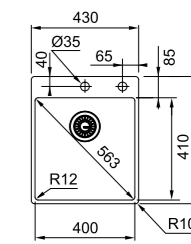

Franke Box

Incasso Semifilo/Filotop

Accessori

01	02	03	04	05	06	07	08	09	
112.0394.981 Vaschetta inox € 122,00	112.0539.134 Tagliere legno per pane 429x180x24mm € 87,00	112.0539.120 Tagliere Hygenia 429x180x24mm € 62,00	112.0080.355 Rollmat 468x440mm € 92,00	112.0619.946 Andy Chef € 411,00	112.0557.028 Tagliere legno 429x180x24mm € 78,00	112.0632.195 Griglia Salvagraffio grande € 90,00	112.0632.194 Griglia Salvagraffio media € 66,00	112.0632.193 Griglia Salvagraffio piccola € 56,00	

MARIS

Base 90
Dimensioni **820x510**
Foro Incasso **Vedi libretto istruzioni**
Vasca **500x410x200mm / 270x480x200mm**
Prodotto consigliato: **Kit sigillante (112.0067.887)** per installazione filotop
Nota Vasca installabile su top a partire da 12mm

Inox Satinato BXX 220-50-27
■ 127.0586.160
€ 1.091,00

MARIS

Inox Satinato BXX 220 36-36 TL
■ 127.0369.314
€ 1.122,00

01 02 03 04 05 06

Base 80
Dimensioni **770x510**
Foro Incasso **Vedi libretto istruzioni**
Vasca **2x 360x410x200mm**
Prodotto consigliato **Kit sigillante (122.0067.887)** per installazione filotop
Nota Vasca installabile su top a partire da 12mm
Sifone incluso

MARIS

Inox Satinato BXX 210-68 TL
■ 127.0378.049
€ 870,00

01 02 03 04 05 06 07

Base 80
Dimensioni **715x510**
Foro Incasso **Vedi libretto istruzioni**
Vasca **685x410x200mm**
Prodotto consigliato **Kit sigillante (122.0067.887)** per installazione filotop
Nota Vasca installabile su top a partire da 12mm

MARIS

Inox Satinato BXX 210-54 TL
■ 127.0369.295
€ 771,00

01 02 03 04 05 06

Base 60
Dimensioni **570x510**
Foro Incasso **Vedi libretto istruzioni**
Vasca **540x410x200mm**
Prodotto consigliato **Kit sigillante (122.0067.887)** per installazione filotop
Nota Vasca installabile su top a partire da 12mm

MARIS

Inox Satinato BXX 210-50 TL
■ 127.0369.289
€ 736,00

01 02 03 04 05 06 08