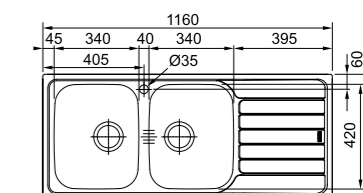

Spark

Incasso

Base 45 (60 se terminale)
Dimensioni 860x500
Foro Incasso 840x480
Bordo Standard
Vasca 340x420x160mm

Inox
Satinato

SKX 611-86
■ 101.0714.035 dx
■ 101.0714.037 sx
€ 180,00

SKL 611-86
■ 101.0714.032 dx
■ 101.0714.033 sx
€ 180,00

AISI 304

Optional

01 03

Base 60 (80 se terminale)
Dimensioni 1000x500
Foro Incasso 980x480
Bordo Standard
Vasca 340x420x155mm / 170x280x80

Inox
Satinato

SKX 651
■ 101.0716.614 dx
■ 101.0716.615 sx
€ 239,00

AISI 304

Optional

01 02 03

Base 80 (90 se terminale)
Dimensioni 800x500
Foro Incasso 780x480
Bordo Standard
Vasca 2x 339x409x146mm

Inox
Satinato

SKX 620-80
■ 101.0712.131
€ 200,00

SKL 620-80
■ 101.0716.429
€ 225,00

AISI 304

In dotazione Optional

01 03

Base 80 (90 se terminale)
Dimensioni 860x500
Foro Incasso 840x480
Bordo Standard
Vasca 2x 339x409x146mm

Inox
Satinato

SKX 620-86
■ 101.0712.132
€ 200,00

AISI 304

In dotazione Optional

01 03

Base 80 (90 se terminale)
Dimensioni 1160x500
Foro Incasso 1140x480
Bordo Standard
Vasca 2x 340x420x155mm

Inox
Satinato

SKX 621
■ 101.0712.133 dx
■ 101.0712.125 sx
€ 219,00

SKL 621
■ 101.0716.430
Codice Reversibile
€ 229,00

AISI 304

Optional

01 03

Accessori

112.0595.334
Tagliere legno
280x532mm
€ 48,00

112.0461.942
Vaschetta inox
forata
297x187x72mm
€ 50,00

ALL-IN:
vedi pagina 26-29 per dettagli

115.0728.473
Miscelatore Lina U

Base 45
Dimensioni 780x500
Foro Incasso 760x480
Bordo Standard
Vasca 340x420x160mm

NEW

Inox
Satinato

SKX 611-78
■ 101.0712.130 dx
■ 101.0712.129 sx
€ 170,00

SKL 611-78
■ 101.0712.124 dx
■ 101.0712.128 sx
€ 209,00

AISI 304

Optional

01 03