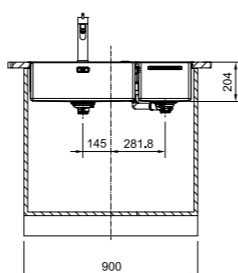

Box Center

Incasso Semifilo/Filotop

MYTHOS

Base 90*
Dimensioni 860x510
Foro Incasso Vedi libretto istruzioni
Vasca 540x410x200mm / 270x480x200mm
Prodotto consigliato Kit sigillante (112.0067.887) per installazione filotop
Nota Vasca installabile su top a partire da 12mm