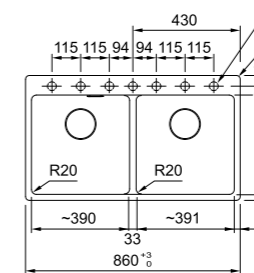

Modello
MRG 620-39-39 FTL
€ 500,00

Optional Optional

Bianco
114.0666.366

Sahara
114.0666.368

Avena
114.0666.370

Alluminio
114.0666.365

Oyster
114.0666.369

Stone Grey
114.0666.364

Grigio Ardesia
114.0714.188

Nero
114.0666.363

Black Matt
114.0666.362