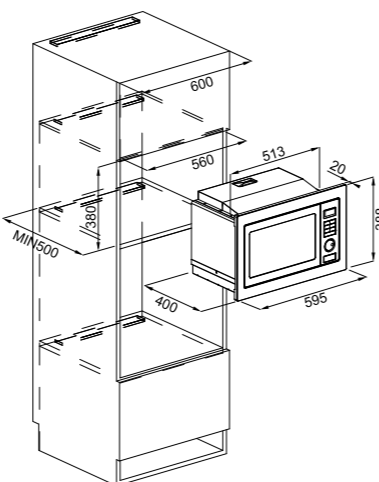

Microonde Black 38

Microonde Smart 38

MARIS

Tipologia **Microonde**
Volume **25 lt**
Potenza (W) **900**
Potenza Grill (W) **1000**
Programmi **Display digitale con cifre bianche e touch control**
Numero Funzioni **7**
Principali programmi **Microonde - Cottura Grill - Scongelamento in base al peso/tempo - Ricette preimpostate**
Dotazione **Piatto rotante in vetro diam 315 mm + griglia alta**
Nota **Blocco sicurezza bambini**

Nero
131.0391.304

Modello
FMW 250 CR2 G BK
€ 669,00

SMART

Tipologia **Microonde**
Volume **25 lt**
Potenza (W) **900**
Potenza Grill (W) **1000**
Programmi **Display digitale con cifre bianche e touch control**
Numero Funzioni **7**
Principali programmi **Microonde - Cottura Grill - Scongelamento in base al peso/tempo - Ricette preimpostate**
Dotazione **Piatto rotante in vetro diam 315 mm + griglia alta**
Nota **Blocco sicurezza bambini**

Inox Satinato
131.0627.471

Modello
FSM 25 MW XS
€ 669,00