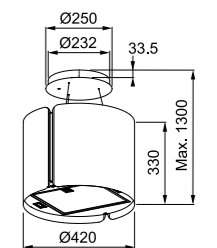

- FSMS F42 WH MATT
  White Matt
  345.0654.932
  €1.148,00
- FSMS F42 BK MATT
  Black Matt
  345.0654.933
  €1.148,00
- FSMS F42 SS/BK MATT
  Inox
  345.0654.870
  €1.148,00

Classe energetica **A**
Dimensioni **420**
Tipo di controllo **Soft Touch**
m³/h max **580**
m³/h Int. **740**
Pressione (Pa) **580**
Rumorosità max (dbA) **66**
Rumorosità Int. (dbA) **70**
Potenza (W) **250**
Illuminazione **LED 2x1W**
Filtri a **cassetta** in alluminio
Nota filtri ai carboni attivi standard
inclusi

Modello
FSMS F42

Accessori

- 112.0016.755
  Filtri ai carboni attivi
  €45,00
- 112.0174.995
  Filtri ai carboni attivi HP
  €103,00
- 112.0174.994
  Filtri Long Lasting
  €162,00
- 112.0636.803
  Kit prolunga cavi
  €133,00