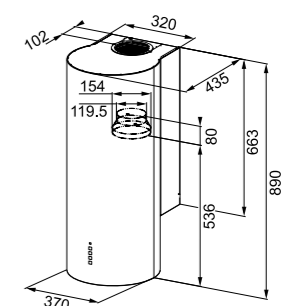

Ray

SMART

Modello
FGC XS NP

Accessori

112.0016.756
Filtri ai carboni attivi
€ 40,00

112.0174.992
Filtri Long Lasting
€ 115,00

FGC 925 XS NP
Inox Satinato
325.0591.036
€ 500,00

FGC 625 XS NP
Inox Satinato
325.0591.034
€ 484,00

Classe Energetica **B**
Dimensioni **600 - 900**
Tipo di controllo **Soft touch**
m³/h max **600**
m³/h Int. **700**
Pressione (Pa) **540**
Rumorosità max (dbA) **67**
Rumorosità Int. (dbA) **70**
Potenza (W) **250**
Illuminazione **LED 2x1W**
Filtri a **cassetta** in alluminio

Turn

SMART

Modello
FTU 3805 XS LED

Accessori

112.0016.756
Filtri ai carboni attivi
€ 40,00

112.0174.992
Filtri Long Lasting
€ 115,00

FTU 3805 XS LED
Inox Satinato
335.0518.748
€ 823,00

Classe Energetica **B**
Dimensioni Diam. **370**
Tipo di controllo **Soft touch**
m³/h max **540**
m³/h Int. **620**
Pressione (Pa) **520**
Rumorosità max (dbA) **66**
Rumorosità Int. (dbA) **69**
Potenza (W) **250**
Illuminazione **LED 2x2W**
Filtri a **cassetta** in alluminio