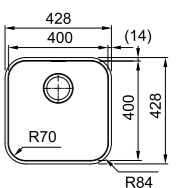

Smart

Sottotop

Accessori

ALL-IN:
vedi pagina 26-29 per dettagli

115.0626.085
Miscelatore
Lina Semi-Pro

SMART

Base 90
Dimensioni **714X400**
Foro Incasso **Vedi dima**
Vasca **2x340x400x180mm**
Nota **Quote relative alle dimensioni interne della vasca**

01

NEW

Inox Satinato ■ SRX 120-34-34
■ 122.0736.137
€ 345,00

SMART

NEW

Inox Satinato ■ SRX 160-34-16
■ 122.0736.138
€ 345,00

SMART

NEW

Inox Satinato ■ SRX 160-34-16
■ 122.0736.139
€ 345,00

SMART

NEW

Inox Satinato ■ SRX 110-45
■ 122.0736.151
€ 255,00

SMART

NEW

Inox Satinato ■ SRX 110-40
■ 122.0736.140
€ 245,00

SMART

NEW

Inox Satinato ■ SRX 110-34
■ 122.0736.152
€ 235,00

Base 80
Dimensioni **530X400**
Foro Incasso **Vedi dima**
Vasca **160x300x120mm / 340x400x180mm**
Nota **Quote relative alle dimensioni interne della vasca**

01

Base 80
Dimensioni **530X400**
Foro Incasso **Vedi dima**
Vasca **340x400x180mm / 160x300x120mm**
Nota **Quote relative alle dimensioni interne della vasca**

01

Base 50
Dimensioni **450X400**
Foro Incasso **Vedi dima**
Vasca **450x400x190mm**
Nota **Quote relative alle dimensioni interne della vasca**

01

Base 50
Dimensioni **400X400**
Foro Incasso **Vedi dima**
Vasca **400x400x190mm**
Nota **Quote relative alle dimensioni interne della vasca**

01

Base 45
Dimensioni **340X400**
Foro Incasso **Vedi dima**
Vasca **340x400x180mm**
Nota **Quote relative alle dimensioni interne della vasca**

01

■ I lavelli in scatola di cartone sono forniti completi di gruppo di scarico, sifone non incluso.
Le dime e i libretti istruzioni dei lavelli semifilo-filotop e sottotop sono scaricabili su franke.it