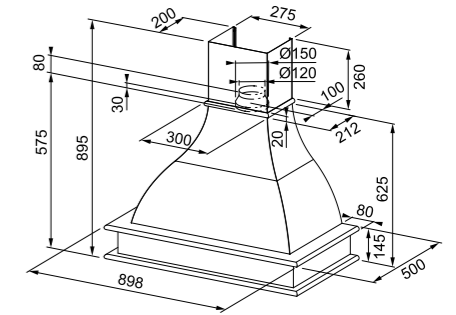

Modello
FCS 90 NF

Accessori Abbinare sempre alla cappa FCS 90 NF una delle cornici a disposizione

112.0016.755
Filtri ai carboni attivi
€ 45,00

112.0174.995
Filtri ai carboni
attivi HP
€ 103,00

112.0174.994
Filtri Long Lasting
€ 162,00

112.0693.760
KIT FRAME ASH 90 C3
Finitura cornice FRASSINO
€ 267,00

112.0693.764
KIT FRAME LIME 90 C3
Finitura cornice TIGLIO
€ 267,00

112.0693.762
KIT FRAME LIME 90 C2
Finitura cornice TIGLIO
€ 267,00