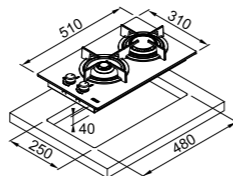

Modello

FCHR 604 4G HE BK C

MYTHOS

Cristallo Nero
106.0374.278
€ 577,00

Dimensioni **310x510**
Foro Incasso **250x480**
Profondità Cassetto **40**
Numero Fuochi **2**
Potenza (W) **Ausiliario 1000W**
Rapido 3000W
Griglie in dotazione **Ghisa**
Nota **Brucciatori Flat**