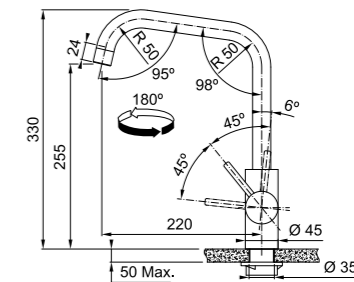

Inox Satinato
115.0529.202
€ 329,00

AISI 304 **Questi miscelatori sono realizzati interamente in acciaio inox AISI 304.**

Miscelatori Inox