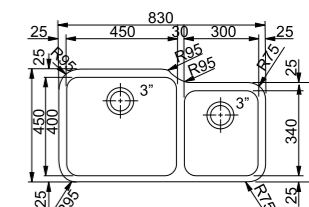

Galassia

Sottotop

Accessori

ALL-IN:
vedi pagina 26-29 per dettagli

115.0712.420
Miscelatore Lina L

SMART

Base 90
Dimensioni **780x400**
Foro Incasso **Vedi dima**
Vasca **450x400x190mm / 300x340x170mm**
Nota Quote relative alle dimensioni interne del lavello