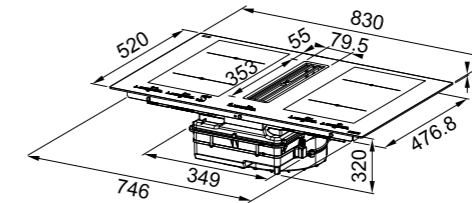

Maris 2Gether Steel & Maris 2Gether Minimal Black Piano Aspirante

MARIS

Potenza regolabile
da 2,8 a 7,4 kW

Caratteristiche Cappa:

Classe Energetica **A+**
Tipo di controllo **Sliding Touch control**
m³/h max **500**
m³/h int **630**
Pressione (Pa) **630 Pa**
Rumorosità max (dbA) **68**
Rumorosità int (dbA) **73**
Potenza (W) **220 W**
Filtri a cassetta in alluminio
Nota **Sistema di contenimento in caso di uscite accidentali di liquidi**

Caratteristiche Piano cottura:

Dimensioni **830x520**
Foro incasso **vedi dima pag. 383**
Numero zone **4**
Controllo **4 Sliding Touch Control dedicati ad ogni zona di cottura**
Funzioni Speciali **Mantenimento in caldo**
2 Zone Flexi
Regolazione Progressiva da 1 a 9 + Booster
Potenza per ogni zona di cottura **4x210x190 2100W, Booster 3000W**
Timer fine cottura per singola zona
Regolatore di potenza **2,8kW - 3,5kW - 4,5kW - 7,4kW**
Assorbimento totale **7,4 kW**
Sicurezza Bambini
Nota **Installazione Incasso/filotop**

Modello
FMA 8391 HI

■ Nero / Inox
340.0705.227
(Versione aspirante)
€ 2.199,00

Modello
FMA 8391R HI

■ Nero / Inox
340.0705.336
(Versione filtrante)
€ 2.349,00

MARIS

Potenza regolabile
da 2,8 a 7,4 kW

Caratteristiche Cappa:

Classe Energetica **A+**
Tipo di controllo **Touch control**
m³/h max **450**
m³/h int **600**
Pressione (Pa) **670 Pa**
Rumorosità max (dbA) **67**
Rumorosità int (dbA) **72**
Potenza (W) **220 W**
Filtri a cassetta in alluminio
Nota **Sistema di contenimento in caso di uscite accidentali di liquidi**

Caratteristiche Piano cottura: