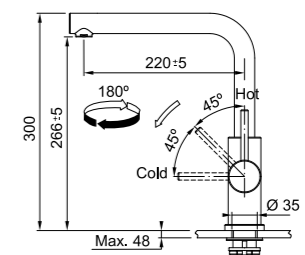

Base diam. **54 mm**
Tipo **Miscelatore monocomando**
Rotazione Canna **180°**
Escursione Leva Comando **0_90**
Flessibili **inox**
Cartuccia a dischi ceramici **Ø 35**
Portata (3 bar) lt/min **12,3**
Dotazione **Aeratore laminare per meno schizzi e minor calcare**
Prodotto consigliato **Coppia filtri (112.0158.403)**