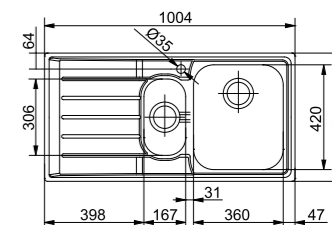

Base 60 (80 se terminale)
Dimensioni 1004x514
Foro Incasso Vedi dima
Vasca 360x420x225mm /
165x306x165mm
Prodotto consigliato Kit sigillante
(112.0067.887) per installazione filotop
Nota Con top spessore inferiore a 30mm
base da 1200
TIS System incluso