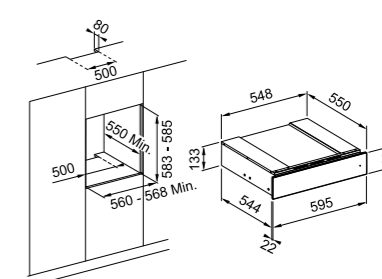

Cassetto Scaldavivande Mythos