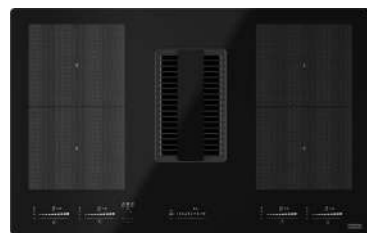

Mythos 2gether Glass Elegante Eccellenza

Dona alla tua cucina una raffinatezza unica con Mythos 2gether Glass. La sua superficie in vetro nero è espressione di eleganza perfettamente completata dalla griglia centrale per una bellezza senza soluzione di continuità. La classe energetica A+ con la potente cappa da 620 m³/h e le due zone cottura flessibili ne fanno una dichiarazione di stile e funzionalità.