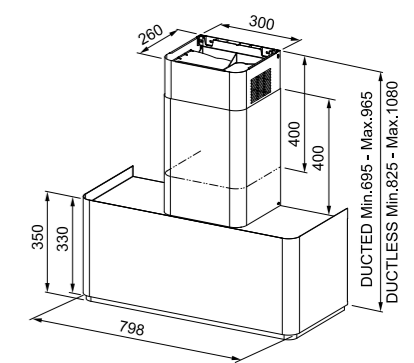

Classe energetica **A**
Dimensioni **800**
Tipo di controllo **Touch Metal + K-Link**
m³/h max **600**
m³/h int. **750**
Pressione (Pa) **600**
Rumorosità max (dbA) **61**
Rumorosità int (dbA) **67**
Potenza (W) **250**
Illuminazione **LED Bar a filo 1x4W**
Filtri in **acciaio neri**
Nota filtri ai **carboni attivi standard**
inclusi