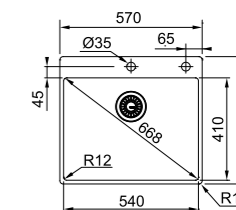

Franke Box

Incasso Semifilo/Filotop

Accessori

01	02	03	04	05	06	07	08	09	
112.0394.981 Vaschetta inox € 122,00	112.0539.134 Tagliere legno per pane 429x180x24mm € 87,00	112.0539.120 Tagliere Hygenia 429x180x24mm € 62,00	112.0080.355 Rollmat 468x440mm € 92,00	112.0619.946 Andy Chef € 411,00	112.0557.028 Tagliere legno 429x180x24mm € 78,00	112.0632.195 Griglia Salvagraffio grande € 90,00	112.0632.194 Griglia Salvagraffio media € 66,00	112.0632.193 Griglia Salvagraffio piccola € 56,00	

MARIS

Base 90
Dimensioni **820x510**
Foro Incasso **Vedi libretto istruzioni**
Vasca **500x410x200mm / 270x480x200mm**
Prodotto consigliato: **Kit sigillante (112.0067.887)** per installazione filotop
Nota Vasca installabile su top a partire da 12mm

Inox Satinato BXX 220-50-27
■ 127.0586.160
€ 1.091,00

MARIS

Inox Satinato BXX 220 36-36 TL
■ 127.0369.314
€ 1.122,00

01 02 03 04 05 06

Base 80
Dimensioni **770x510**
Foro Incasso **Vedi libretto istruzioni**
Vasca **2x 360x410x200mm**
Prodotto consigliato **Kit sigillante (122.0067.887)** per installazione filotop
Nota Vasca installabile su top a partire da 12mm
Sifone incluso

MARIS

Inox Satinato BXX 210-68 TL
■ 127.0378.049
€ 870,00

01 02 03 04 05 06 07

Base 80
Dimensioni **715x510**
Foro Incasso **Vedi libretto istruzioni**
Vasca **685x410x200mm**
Prodotto consigliato **Kit sigillante (122.0067.887)** per installazione filotop
Nota Vasca installabile su top a partire da 12mm

MARIS

Inox Satinato BXX 210-54 TL
■ 127.0369.295
€ 771,00

01 02 03 04 05 06

Base 60
Dimensioni **570x510**
Foro Incasso **Vedi libretto istruzioni**
Vasca **540x410x200mm**
Prodotto consigliato **Kit sigillante (122.0067.887)** per installazione filotop
Nota Vasca installabile su top a partire da 12mm

MARIS

Inox Satinato BXX 210-50 TL
■ 127.0369.289
€ 736,00

01 02 03 04 05 06 08