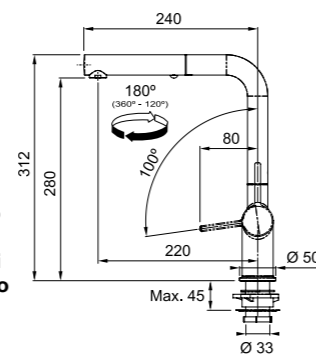

Base diam. 50 mm
Tipo **Miscelatore monocomando**
Doccetta **orientabile doppiogetto**
Rotazione Canna **180°**
Escursione Leva Comando **0_100**
Flessibili **inox**
Cartuccia a dischi **ceramici Ø 35**
Portata (3 bar) **lt/min 7,5**
Dotazione **Aeratore Laminare** per meno schizzi e minor calcare
Funzione esclusiva **Sistema integrato di apertura e chiusura dello scarico lavello**
Nota **Risparmio idrico** : doppio scatto per regolazione flusso acqua
Energy saving : impostazione flusso acqua calda
Prodotto consigliato **Coppia filtri (112.0158.403)**