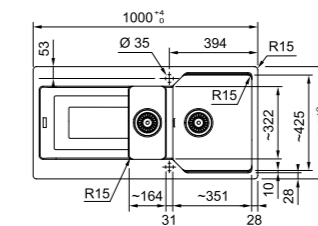

Modello
UBG 651
€386,00

Optional Optional

Bianco
114.0686.781

Sahara
114.0686.777

Avena
114.0686.778

Oyster
114.0686.780

Stone Grey
114.0686.782

Grigio Ardesia
114.0714.172

Nero
114.0686.779