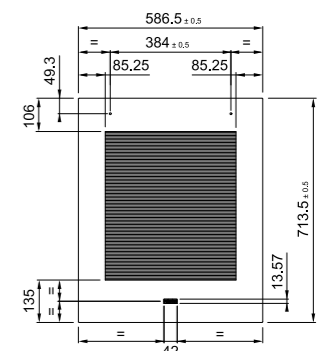

Tabella Tecnica Lavastoviglie

Modello	FDW 614 D10PDOS LPC	FDW 614 D10PDOS LPD	FDW 614 D10P DOS C	FDW 614 D7P DOS D	FDW 614 E5P E	FDW 4510 E8P E
FUN	117.0611.675	117.0718.757	117.0611.674	117.0611.673	117.0694.396	117.0616.305
Tipo	Incasso integrale	Incasso integrale	Incasso integrale	Incasso integrale	Incasso integrale	Incasso integrale
Dimensioni	60 cm	60 cm	60 cm	60 cm	60 cm	45 cm
Caratteristiche Generali						
Coperti	14	14	14	14	14	10
Temperature di Lavaggio	3	3	3	3	3	3
Display	Digit	Digit	Digit	Digit	LED	Digit
Cerniere porta	Sliding per antalunga	Sliding per antalunga	Fulcro Variabile	Fulcro Variabile	Fulcro Variabile	Fulcro Variabile
Piedini regolabili	Si	Si	Si	Si	Si	Si
Filtro	Autopulente Acciaio Inox	Autopulente Acciaio Inox	Metallico	Autopulente Acciaio Inox	Metallico	Metallico
Addolcitore acqua	Si	Si	Si	Si	Si	Si
Resistenza Fuori Vasca	Si	Si	Si	Si	Si	Si
Luce a pavimento - Light on floor	Si	Si	Si	Si	No	No
Apertura Automatica a fine ciclo - Door Opening System	Si	Si	Si	Si	No	No
Programmazione						
N° di Programmi	10	10	10	8	5	8
Eco	Si	Si	Si	Si	Si	Si
Auto	Si	Si	Si	Si	No	No
Intensivo	Si	Si	Si	Si	Si	No
Lavaggio rapido e asciugatura	Si	Si	Si	Si	Si	No
Cristalli	Si	Si	Si	Si	No	Si
Rapido	Si	Si	Si	Si	Si	Si
Silenzioso	Si	Si	Si	Si	No	Si
Antibatterico	Si	Si	Si	No	No	Si
Prelavaggio	Si	Si	Si	Si	No	Si
Autopulente	Si	Si	Si	No	No	No
Misti	No	No	No	No	Si	No
Mezzo Carico	No	No	No	No	No	No
Auto Intensivo	No	No	No	No	No	Si
Auto Misti	No	No	No	No	No	Si
Comfort d'uso						
Opzione 3in1	Si	Si	Si	Si	No	Si
Partenza Ritardata	12 H	12 H	12 H	12 H	No	12 H
Indicatore mancanza sale	Si - Elettronico	Si - Elettronico	Si - Elettronico	Si - Elettronico	Si - Elettronico	Si - Elettronico
Indicatore brillantante	Si - Elettronico	Si - Elettronico	Si - Elettronico	Si - Elettronico	Si - Elettronico	Si - Elettronico
Indicatore acustico fine ciclo	Si	Si	Si	Si	Si	Si
Lavaggio distribuito						
Lavaggio distribuito	Multizona	Multizona	Multizona	Multizona	No	Multizona
Numero cesti	3	3	2	3	2	2
Terzo Cesto	Si	Si	No	Si	No	No
Cestello superiore regolabile in altezza	Si	Si	Si	Si	Si	Si
Cestello inferiore regolabile	Si	Si	Si	Si	Si	Si
Maniglia estrazione cestelli	Si	Si	Si	Si	No	Si
Cestello porta-posate	Si	Si	Si	No	Si	Si
Sicurezza						
Sistema	Aquastop	Aquastop	Aquastop	Aquastop	Anti-trabocco	Aquastop
Prestazioni						
Livello Sonoro (dB(A) re 1 pW)	41	41	41	43	46	47
Classe Energetica (NEL)	C	D	C	D	F	E
Efficienza di Lavaggio	A	A	A	A	A	A
Efficienza di Asciugatura	A	A	A	A	A	A
Consumo Energetico (kWh)	0.748 kWh	0.833 kWh	0.748 kWh	0.833 kWh	0.934 kWh	0.74 kWh
Consumo Energetico annuale (kWh/anno) - NEW (2010/30/EU)	214 kWh	238 kWh	214 kWh	238 kWh	266 kWh	212 kWh
Consumo Acqua (lt)	9.5 L	9.5 L	9.5 L	9.5 L	9.5 L	9 L
Consumo Acqua annuale (lt/anno) - NEW (2010/30/EU)	2660 L	2660 L	2660 L	2660 L	2660 L	2520 L
Voltaggio (V)	220-240	220-240	220-240	220-240	220-230	220-240
Corrente (A)	10	10	10	10	10	10
Frequenza (Hz)	50	50	50	50	50	50
Dimensioni						
Dimensioni prodotto AxLxP (mm)	820x598x555	820x598x555	820x598x555	820x598x555	820x598x555	820x448x555
Dimensioni prodotto imballato AxLxP (mm)	910x625x675	910x625x675	910x625x675	910x625x675	910x625x675	890x500x675
Peso netto / lordo (kg)	35.5 / 37.5	35.5 / 37.5	35.5 / 37.5	35.5 / 37.5	32.1 / 33.9	29.6 / 31.6