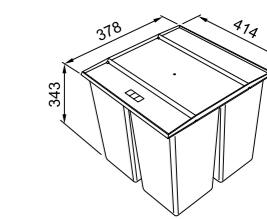

Modello
Easysort 450-1-2
121.0494.150
€ 64,00

Base 45
Capacità totale **28 lt**
bidoni 1x 4lt
bidoni 2x 7lt
Igienico materiale antisettico che
riduce la crescita batterica del 99%
Sostenibile realizzato
usando materiale riciclato
Facile da pulire
Nota installazione consigliata in una
base con frontale retrattile