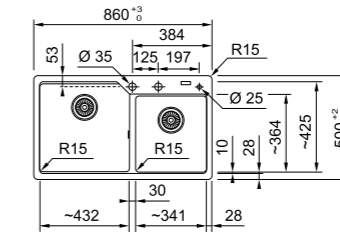

Modello
UBG 620-86
€386,00

Optional Optional

Bianco
114.0686.768

Sahara
114.0686.769

Avena
114.0686.770

Oyster
114.0686.772

Stone Grey
114.0686.773

Grigio Ardesia
114.0715.196

Nero
114.0686.775