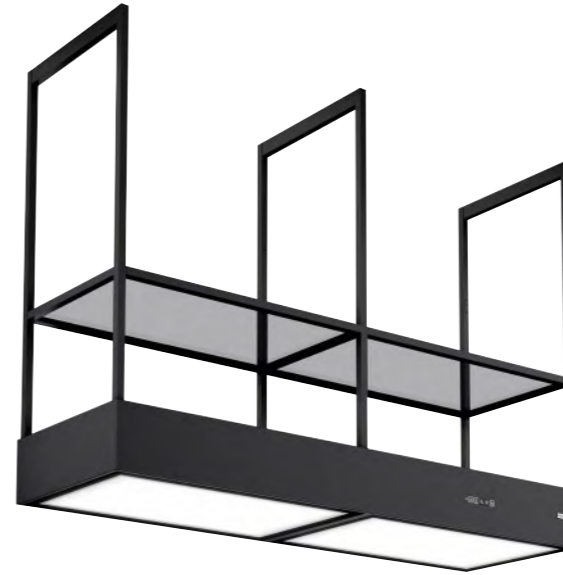

MYTHOS

NEW

Black
Matt

FMY EVOLUTION F160
325.0726.999
€ 4.029,00

Accessori

112.0735.432
Filtri Long Lasting
Nanosorb
€ 149,00

Telecomando
incluso

Per attivare la funzione K-Link
è necessario abbinare un piano
induzione Mythos K-Link
Vedi pag. 370-372

Dimensioni 1600
Tipo di controllo 2 comandi Touch Metal
fronte/retro + Remote Control + K-Link
m³/h max cappa con due motori con
capacità di aspirazione fino a 600 m³/h
Rumorosità max (dbA) 69
Illuminazione 2 LED Panel da 80 cm
Filtri a cassetta in alluminio
Nota filtri ai carboni attivi Long Lasting
inclusi