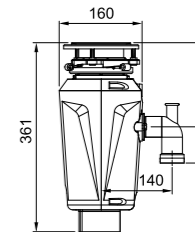

Dissipatori

Dissipatori

Modello
SLIM 125
Rosso opaco
134.0715.094
€ 529,00

Peso 5,93 kg
Componenti trituranti **Acciaio inox**
Potenza motore hp **1,25**
Velocità **2800 rpm**
Capacità camera di tritrazione **0,86 lt**
Resistente agli inceppamenti
Guscio esterno insonorizzato
Tipo di Alimentazione **Continua**
Nota **Pulsante pneumatico**
incluso, Trattamento
antibatterico

Modello
SLIM 75
Rosso opaco
134.0715.096
€ 479,00

Peso 6,8 kg
Componenti trituranti **Acciaio inox**
Potenza motore hp **0,75**
Velocità **2700 rpm**
Capacità camera di tritrazione **0,86 lt**
Resistente agli inceppamenti
Guscio esterno insonorizzato
Tipo di Alimentazione **Continua**
Nota **Pulsante pneumatico**
incluso, Trattamento
antibatterico

Modello
SLIM 50
Rosso opaco
134.0715.098
€ 369,00

Peso 6,8 kg
Componenti trituranti **Acciaio inox**
Potenza motore hp **0,50**
Velocità **2600 rpm**
Capacità camera di tritrazione **0,86 lt**
Resistente agli inceppamenti
Guscio esterno insonorizzato
Tipo di Alimentazione **Continua**
Nota **Pulsante pneumatico**
incluso, Trattamento
antibatterico

Modello
Troppo pieno per
lavello 1 vasca
112.0277.144
€ 18,00

Modello
Flangia per installazione su lavelli
in marmo e piani integrati
112.0489.809
€ 15,00