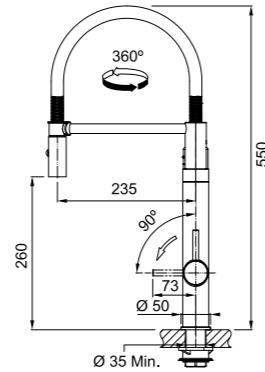

Cromato/Gun Metal
120.0621.230
€ 1.190,00

MYTHOS

Modello
Vital

Base diam. 50 mm
Tipo **Vital Capsule (filtrazione acqua)**
Rotazione Canna 360°
Escursione Leva Comando 0_90
Flessibili inox
Portata (3 bar) lt/min 3,5