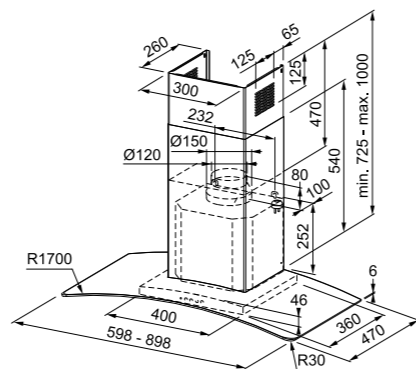

Ray

SMART

Modello
FGC XS NP

Accessori

112.0016.756
Filtri ai carboni attivi
€ 40,00

112.0174.992
Filtri Long Lasting
€ 115,00

FGC 925 XS NP
Inox Satinato
325.0591.036
€ 500,00

FGC 625 XS NP
Inox Satinato
325.0591.034
€ 484,00

Classe Energetica **B**
Dimensioni **600 - 900**
Tipo di controllo **Soft touch**
m³/h max **600**
m³/h Int. **700**
Pressione (Pa) **540**
Rumorosità max (dbA) **67**
Rumorosità Int. (dbA) **70**
Potenza (W) **250**
Illuminazione **LED 2x1W**
Filtri a **cassetta** in alluminio

Turn

SMART

Modello
FTU 3805 XS LED

Accessori

112.0016.756
Filtri ai carboni attivi
€ 40,00

112.0174.992
Filtri Long Lasting
€ 115,00

FTU 3805 XS LED
Inox Satinato
335.0518.748
€ 823,00

Classe Energetica **B**
Dimensioni Diam. **370**
Tipo di controllo **Soft touch**
m³/h max **540**
m³/h Int. **620**
Pressione (Pa) **520**
Rumorosità max (dbA) **66**
Rumorosità Int. (dbA) **69**
Potenza (W) **250**
Illuminazione **LED 2x2W**
Filtri a **cassetta** in alluminio