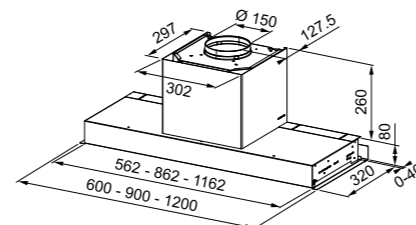

Mythos Drip-Free Extreme per Induzione

Disponibile da Luglio 2025

MYTHOS

NEW

Modello
FMY DRIP-FREE
EXTREME

Accessori

112.0676.783
Telecomando
€ 93,00

112.0670.624
Filtri ai carboni attivi
€ 71,00

Funzione per:
305.0730.921
305.0730.924

Per attivare la funzione K-Link è necessario
abbinare un piano induzione Mythos K-Link
Vedi pag. 370-372

Classe energetica **A**
Dimensioni **600 - 900 - 1200**
Tipo di controllo **Touch Control**
+ K-Link
m³/h max **580**
m³/h Int. **710**
Pressione (Pa) **560**
Rumorosità max (dbA) **65**
Rumorosità Int. (dbA) **69**
Potenza (W) **250**
Illuminazione **LED 2x1W**
Filtri **metallici in acciaio inox**
Nota **vassoio raccolta acqua**

Mythos Drip-Free per Induzione

MYTHOS

Modello
FMY DRIP-FREE

Accessori

112.0676.783
Telecomando
€ 93,00

112.0670.624
Filtri ai carboni attivi
€ 71,00

Classe energetica **A**
Dimensioni **600 - 900 - 1200**
Tipo di controllo **Touch control**
+ K-Link
m³/h max **580**
m³/h Int. **710**
Pressione (Pa) **560**
Rumorosità max (dbA) **65**
Rumorosità Int. (dbA) **69**
Potenza (W) **250**
Illuminazione **LED BAR 2x1W**
Filtri **metallici in acciaio inox**
Nota **Elementi riscaldanti sulla**
veletta in vetro e vassoio raccolta
acqua

Funzione per:
305.0705.340
305.0705.341

Per attivare la funzione K-Link è necessario
abbinare un piano induzione Mythos K-Link
Vedi pag. 370-372