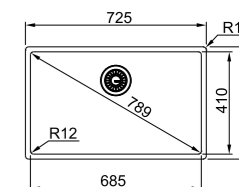

AISI 304 Optional Optional

01 02 03 04 05 06 07