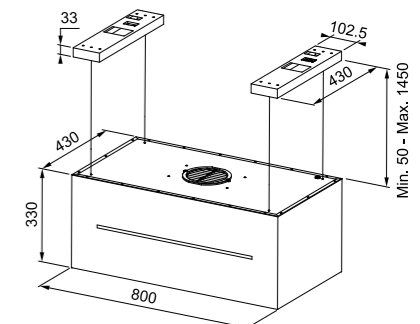

Catalogo Generale 295