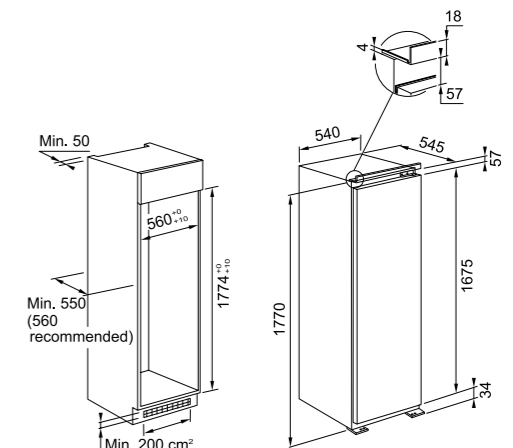

Modello
 FSDF 330 NF NE E
 118.0696.720
 €1.839,00

Mythos 45

Cantinetta vino

MYTHOS

-  Inox Satinato
131.0717.411
€ 2.574,00
-  Black Steel
131.0717.412
€ 2.677,00

Modello
FMY 24 WCR N

Cantinetta vino Mythos 45