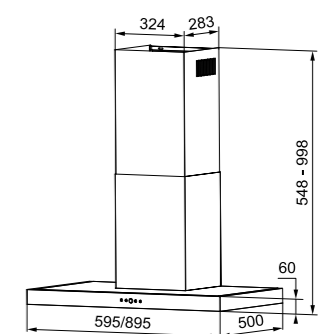

Format

Tiber

SMART

FDF EG6 90 XS
Inox Satinato
325.0599.546
€ 520,00

FDF EG6 60 XS
Inox Satinato
325.0599.547
€ 489,00

Classe Energetica **C**
Dimensioni **600 - 900**
Tipo di controllo **Soft Touch**
m³/h max **510**
m³/h Int. **580**
Pressione (Pa) **470**
Rumorosità max (dbA) **62**
Rumorosità Int. (dbA) **65**
Potenza (W) **160**
Illuminazione **LED 2x1W**
Filtri a **cassetta** in alluminio

Modello
FDF EG6 XS

Accessori

112.0016.756
Filtri ai carboni attivi
€ 40,00

112.0174.992
Filtri Long Lasting
€ 115,00

TIBER 60 XS
Inox Satinato
325.0608.796
€ 391,00

TIBER 90 XS
Inox Satinato
325.0608.798
€ 417,00

Classe energetica **A**
Dimensioni **600 - 900**
Tipo di controllo **Soft Touch**
m³/h max **590**
Pressione (Pa) **450**
Rumorosità max (dbA) **68**
Potenza (W) **200**
Illuminazione **LED 2x1,5W**
Filtri a **cassetta** in alluminio

Modello
TIBER XS

Accessori

112.0569.559
Filtri ai carboni attivi
€ 19,00