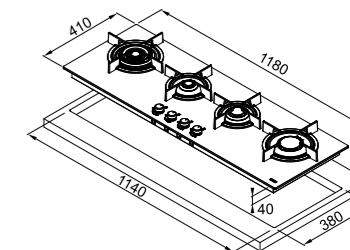

Modello
FCHR 604 4G HEXA C

Mythos

MYTHOS

Cristallo Nero
106.0374.292
€ 1.241,00

Dimensioni **1180x410**
Foro Incasso **1140x380**
Profondità Cassetto **40**
Numero Fuochi **4**
Potenza (W) **Ausiliario 1000W**
Semirapido 1750W
Rapido 3000W
Doppia Corona 4000W
Griglie in dotazione **Ghisa**
Nota **Brucciatori Flat**