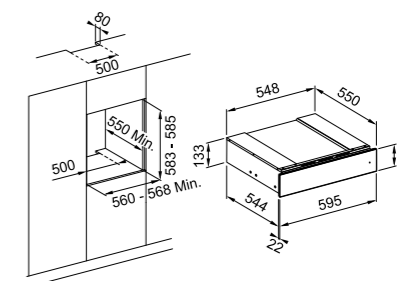

Cassetto per cantinetta vino Mythos 45