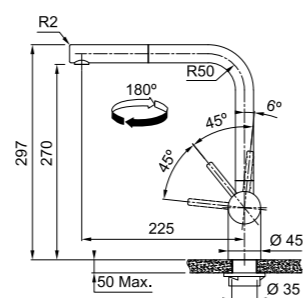

Industrial Black
 115.0625.525
 € 668,00

Modello
 Atlas Neo Sensor

AISI 304 **Questi miscelatori sono realizzati interamente in acciaio inox AISI 304.**

Atlas Neo Doccia

MARIS

Base diam. 45 mm
 Tipo **Miscelatore monocomando**
 Doccetta **orientabile monogetto**
 Rotazione Canna **180°**
 Escursione Leva Comando **0_90**
 Flessibili **inox**
 Cartuccia a dischi ceramici **Ø 35**
 Portata (3 bar) lt/min **9,7**
 Dotazione **Aeratore Laminare per meno schizzi e minor calcare**
 Prodotto consigliato **Coppia filtri (112.0158.403)**