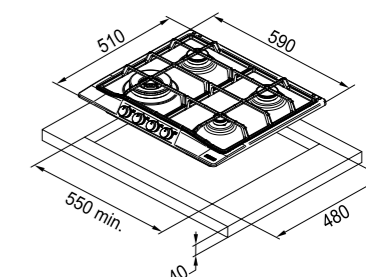

Modello NEW
FCH 604 4G E

AISI
304

Optional Optional

Modello
FHTL 604 4G E

Inox Satinato
106.0183.101
€ 567,00

Avena
106.0696.851
€ 577,00

Dimensioni **590x510**
Foro Incasso **550x480**
Profondità Cassetto **40**
Numero Fuochi **4**
Potenza (W) **Ausiliario 1000W**
Semirapido 2x 1750W
Rapido 3000W