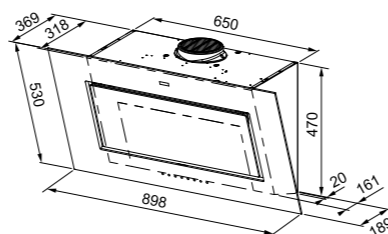

FMY PER PRO BK F90
Cristallo nero
330.0682.354
€ 1.297,00

Classe Energetica **A++**
Dimensioni **900**
Tipo di controllo **Touch Control**
m³/h max **450**
m³/h int **880**
Pressione (Pa) **630**
Rumorosità max (dbA) **56**
Rumorosità int (dbA) **71**
Potenza (W) **170 W**
Illuminazione **LED Bar 1x4W**
Filtri a cassetta in acciaio
Nota filtri ai carboni attivi High Performance inclusi
Uscita aria posteriore

Modello
FMY PER PRO BK F90

Accessori

112.0016.755
Filtri ai carboni attivi
€ 45,00

112.0174.995
Filtri ai carboni attivi HP
€ 103,00

112.0174.994
Filtri Long Lasting
€ 162,00

112.0683.832
Kit camino per versione aspirante
€ 180,00