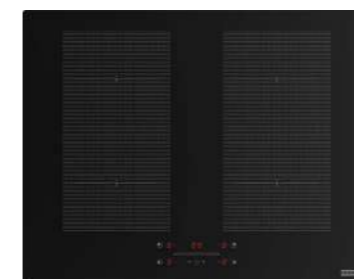

Mythos K-Link

Induzione

Maris K-Link

Induzione

MYTHOS

Nero
108.0704.932
€ 1.860,00

Potenza
regolabile
da 2,5 a 7,4 kW

Dimensioni **770x510**
Foro incasso **750x490**
Profondità cassetto **53**
Numero zone **5**
Controllo **5 Sliding Touch Control** dedicati
ad ogni zona di cottura
Funzioni speciali **Collegamento K-LINK con
cappa***
2 Zone Flexi
Regolazione **Progressiva da 1 a 9 + Booster**
Potenza per ogni zona di cottura **2100W -
Booster 3000W**
Timer **fine cottura per singola zona**
Regolatore di potenza
2,5kW - 4kW - 6,0kW - 7,4kW
Assorbimento massimo **7,4 kW**
Sicurezza **Bambini**
Nota **Installazione incasso/filotop**

Modello
FMY 805 I F KL BK

* Per attivare la funzione K-Link è necessario abbinare una cappa Mythos K-Link
Vedi pag. 370-372

MARIS

Nero
108.0704.935
€ 999,00

Potenza
regolabile
da 2,5 a 7,4 kW

Dimensioni **650x510**
Foro incasso **560x480**
Profondità cassetto **53**
Numero zone **4**
Controllo **1 Sliding Touch**
Funzioni speciali **Collegamento K-LINK con
cappa***
2 Zone Flexi
Regolazione **Progressiva da 1 a 9 + Booster**
Potenza per ogni zona di cottura **2100W -
Booster 3000W**
Timer **fine cottura per singola zona**
Regolatore di potenza
2,5kW - 4kW - 6,0kW - 7,4kW
Assorbimento massimo **7,4 kW**
Sicurezza **Bambini**
Nota **Installazione incasso/filotop**

Modello
FMA 654 I F KL BK

* Per attivare la funzione K-Link è necessario abbinare una cappa Maris K-Link
Vedi pag. 373