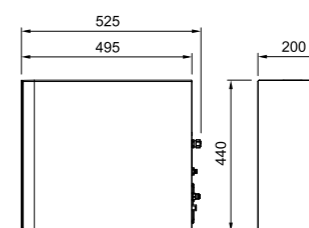

Mythos Water Hub All In One

Disponibile da Luglio 2025

MYTHOS

Caratteristiche Miscelatore:

Base diam. 48 mm
Tipo Miscelatore elettronico multifunzione
Rotazione Canna 180°
Escursione Leva Comando 0_90
Flessibili inox
Cartuccia a dischi ceramici Ø 40
Portata (3 bar) lt/min 6,9 (calda) - 6,1 (fredda) - 7,4 (miscelata)

NEW	Antracite	160.0731.761
NEW	Copper	160.0731.758
NEW	Gold	160.0731.755
NEW	Black Matt	160.0731.752

Modello
Water Hub All In One

Caratteristiche Dispositivo:

Dimensioni (HxLxP) 440x200x495 mm
Connettività Si tramite app Franke@Home

Boiler:

Capacità 4 lt
Classe energetica A
Potenza 1725 W
Modalità stand by max 14 W
Tempo di riscaldamento (100° C) 15 minuti *

Chiller / Gasatore:

Capacità Chiller 2,2 lt
Capacità Chiller + Gasatore 2,8 lt
Tempo di raffreddamento (20° C a 10° C) 8 minuti *

Materiali di consumo:

Ricambio Filtro Pro M Connect 150.0717.797
Ricambio Filtro Pro M Connect per impianti con addolcitore 150.0722.734
Kit Disinfezione 112.0699.241

Trattamento acqua