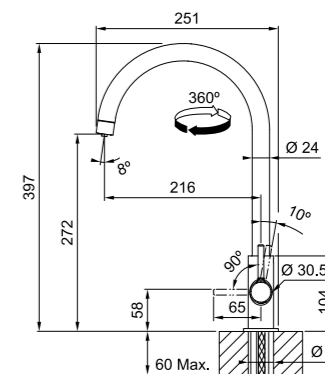

Modello
Lina Clear Water 2.0

Base diam. 48 mm
Tipo **Miscelatore bicomando**
Rotazione Canna **360°**
Escursione Leva Comando **0_90**
Flessibili **inox**
Cartuccia a **dischi ceramici Ø 35**
*Portata (3 bar) lt/min **8,82/2,8**
Nota **Filtro depurazione non incluso**