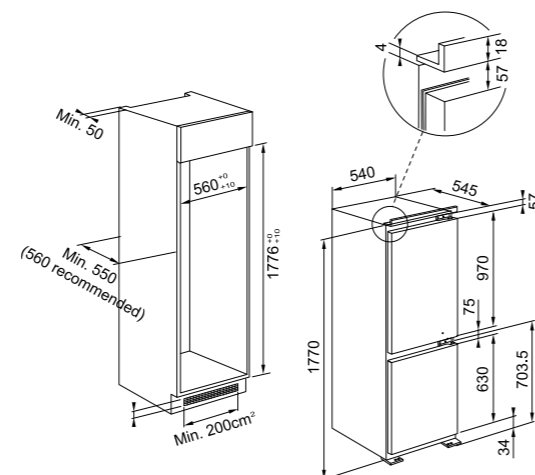

Tipo **Frigorifero combinato ventilato**
Classe Energetica (NEL) **E**
Controllo **Elettronico**
Funzione **Fast Cool**
Capacità Netta Frigorifero **189 lt**
Capacità Netta Congelatore **79 lt**
Ripiani **3**
Cassetti Fresh Zone **1**
Cassetti Congelatore **3**
Porte **Reversibili**
Capacità di congelamento **4kg/24h**
Dimensioni (LxAxP) **54 x 177 x 54,5 cm**
Tecnologia **Easy Frost**