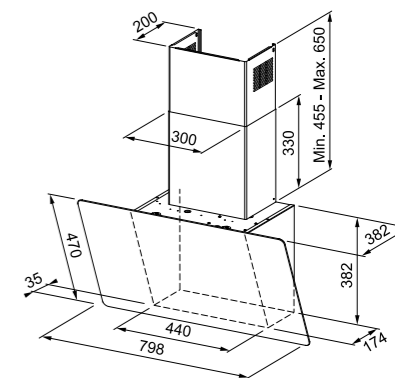

Classe energetica **A+**
Dimensioni **800**
Tipo di controllo **Touch Control**
m³/h max **620**
m³/h Int. **770**
Pressione (Pa) **600**
Rumorosità max (dbA) **63**
Rumorosità Int. (dbA) **68**
Potenza (W) **250**
Illuminazione **LED 2x1W**
Filtri a cassetta in alluminio