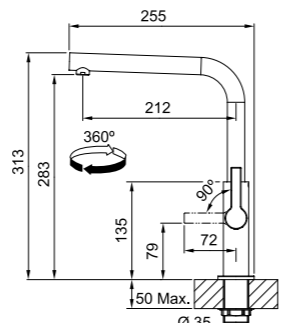

Black Matt
 115.0728.394
 € 420,00

NEW

Modello
 Maris Slim L
 Doccia

MARIS

Base diam. 50 mm
 Tipo **Miscelatore monocomando**
 Rotazione Canna 360°
 Escursione Leva Comando 0_90
 Flessibili inox
 Cartuccia a dischi ceramici Ø 25
 Portata (3 bar) lt/min 10,2
 Dotazione **Aeratore laminare** per meno schizzi e minor calcare
 Nota **Risparmio idrico: doppio scatto per regolazione flusso acqua**
 Prodotto consigliato **Coppia filtri (112.0158.403)**