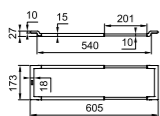

Guida telescopica

Vassoio contenitore