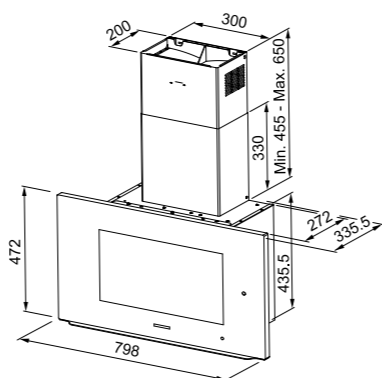

AQ Sense

AQ Sense

MYTHOS

FKAS A80 BK
Cristallo Nero
330.0657.269
€ 4.996,00

Classe energetica **A**
Dimensioni **800**
Tipo di controllo **Touch Control**
m³/h max **580**
m³/h Int. **740**
Pressione (Pa) **560**
Rumorosità max (dbA) **62**
Rumorosità Int. (dbA) **67**
Potenza (W) **250**
Illuminazione **LED 2x1W**
Filtri a cassetta in alluminio

Model
FKAS A80 BK

Accessori

112.0016.755
Filtri ai carboni attivi
€ 45,00

112.0174.995
Filtri ai carboni attivi HP
€ 103,00

112.0174.994
Filtri Long Lasting
€ 162,00

MYTHOS

FVAS A80 BK
Cristallo Nero
330.0657.270
€ 1.004,00

Classe energetica **A+**
Dimensioni **800**
Tipo di controllo **Touch Control**
m³/h max **620**
m³/h Int. **770**
Pressione (Pa) **600**
Rumorosità max (dbA) **63**
Rumorosità Int. (dbA) **68**
Potenza (W) **250**
Illuminazione **LED 2x1W**
Filtri a cassetta in alluminio

Model
FVAS A80 BK

Accessori

112.0016.755
Filtri ai carboni attivi
€ 45,00

112.0174.995
Filtri ai carboni attivi HP
€ 103,00

112.0174.994
Filtri Long Lasting
€ 162,00