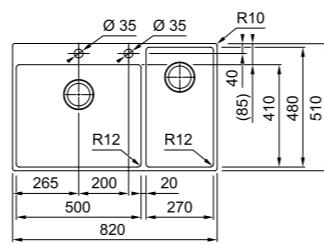

Base 90
Dimensioni **820x510**
Foro Incasso **Vedi libretto istruzioni**
Vasca **500x410x200mm / 270x480x200mm**
Prodotto consigliato: **Kit sigillante (112.0067.887)** per installazione filotop
Nota Vasca installabile su top a partire da 12mm