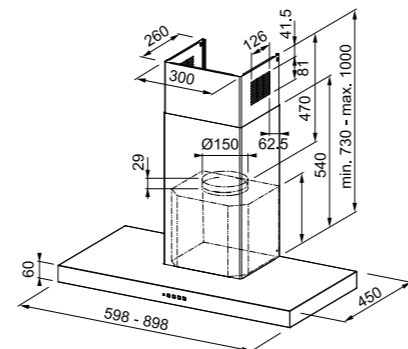

TIBER 60 XS
Inox Satinato
325.0608.796
€ 391,00

TIBER 90 XS
Inox Satinato
325.0608.798
€ 417,00

Classe energetica **A**
Dimensioni **600 - 900**
Tipo di controllo **Soft Touch**
m³/h max **590**
Pressione (Pa) **450**
Rumorosità max (dbA) **68**
Potenza (W) **200**
Illuminazione **LED 2x1,5W**
Filtri a **cassetta** in alluminio

Modello
TIBER XS

Accessori

112.0569.559
Filtri ai carboni attivi
€ 19,00