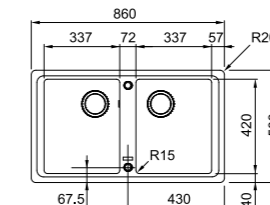

Base 80 (90 se terminale)
Dimensioni 860x500
Foro Incasso 840x480
Vasca 2x 337x420x200mm

Modello BFG 620
€ 464,00

Optional Optional