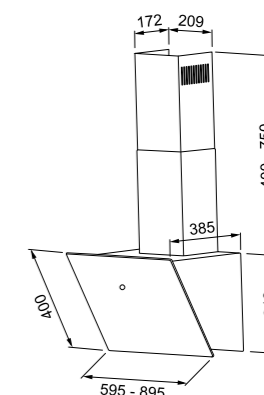

Classe Energetica **A**
Dimensioni **600 - 900**
Tipo di controllo **Touch control**
m³/h max **580**
Pressione (Pa) **450**
Rumorosità max (dbA) **67**
Potenza (W) **200**
Illuminazione **LED 2x2W**
Filtri a cassetta in alluminio