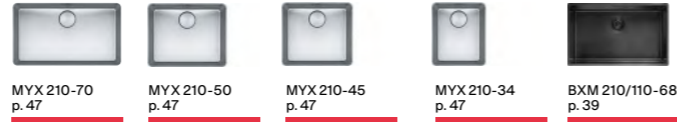

- Guida telescopica inox
- Tagliere legno
- Vaschetta forata grande
- Vaschetta forata piccola
- Vaschetta piccola
- Coperchio legno
- Pad arrotlabile in silicone
- Vassoio contenitore

€ 273,00

Vasche

Inox

MYTHOS

MARIS

SMART

MYX 210-70 p. 47
MYX 210-50 p. 47
MYX 210-45 p. 47
MYX 210-34 p. 47
BXM 210/110-68 p. 39

BXM 210/110-50 p. 41
BXM 210/110-40 p. 42

PPX 210-78 TL p. 49
PPX 210-58 TL p. 49
BXX 220-50-27 p. 54
BXX 220 36-36 TL p. 55
BXX 210-68 TL p. 55