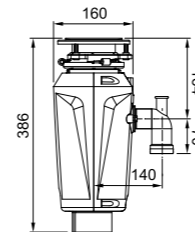

Dissipatori

Dissipatori

Modello
SLIM 125
Rosso opaco
134.0715.094
€ 529,00

Peso 5,93 kg
Componenti trituranti **Acciaio inox**
Potenza motore hp **1,25**
Velocità **2800 rpm**
Capacità camera di tritrazione **0,86 lt**
Resistente agli inceppamenti
Guscio esterno insonorizzato
Tipo di Alimentazione **Continua**
Nota **Pulsante pneumatico**
incluso, Trattamento
antibatterico

Modello
SLIM 75
Rosso opaco
134.0715.096
€ 479,00

Peso 6,8 kg
Componenti trituranti **Acciaio inox**
Potenza motore hp **0,75**
Velocità **2700 rpm**
Capacità camera di tritrazione **0,86 lt**
Resistente agli inceppamenti
Guscio esterno insonorizzato
Tipo di Alimentazione **Continua**
Nota **Pulsante pneumatico**
incluso, Trattamento
antibatterico

Modello
SLIM 50
Rosso opaco
134.0715.098
€ 369,00

Peso 6,8 kg
Componenti trituranti **Acciaio inox**
Potenza motore hp **0,50**
Velocità **2600 rpm**
Capacità camera di tritrazione **0,86 lt**
Resistente agli inceppamenti
Guscio esterno insonorizzato
Tipo di Alimentazione **Continua**
Nota **Pulsante pneumatico**
incluso, Trattamento
antibatterico

Modello
Troppo pieno per
lavello 1 vasca
112.0277.144
€ 18,00

Modello
Flangia per installazione su lavelli
in marmo e piani integrati
112.0489.809
€ 15,00