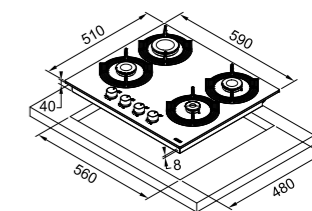

Modello
FHMF 755 4G DC C

MARIS

Bianco
106.0541.749
€ 773,00

Oyster
106.0541.750
€ 773,00

Nero
106.0541.748
€ 773,00

Dimensioni **600x510**
Foro Incasso **560x480**
Profondità Cassetto **40**
Numero fuochi **4**
Potenza (W) **Ausiliario 1000W, Semirapido 2x 1750W, Rapido 2500W**
Griglie in dotazione **Ghisa**
Nota **Riduttore griglia in dotazione**