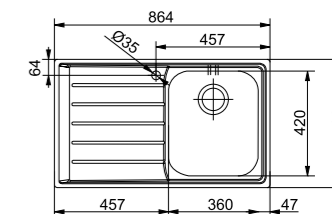

Base 60
Dimensioni 864x514
Foro Incasso Vedi dima
Vasca 360x420x225mm
Prodotto consigliato Kit sigillante
(112.0067.887) per installazione filotop
Nota Con top spessore inferiore a 30mm
base da 900
TIS System incluso