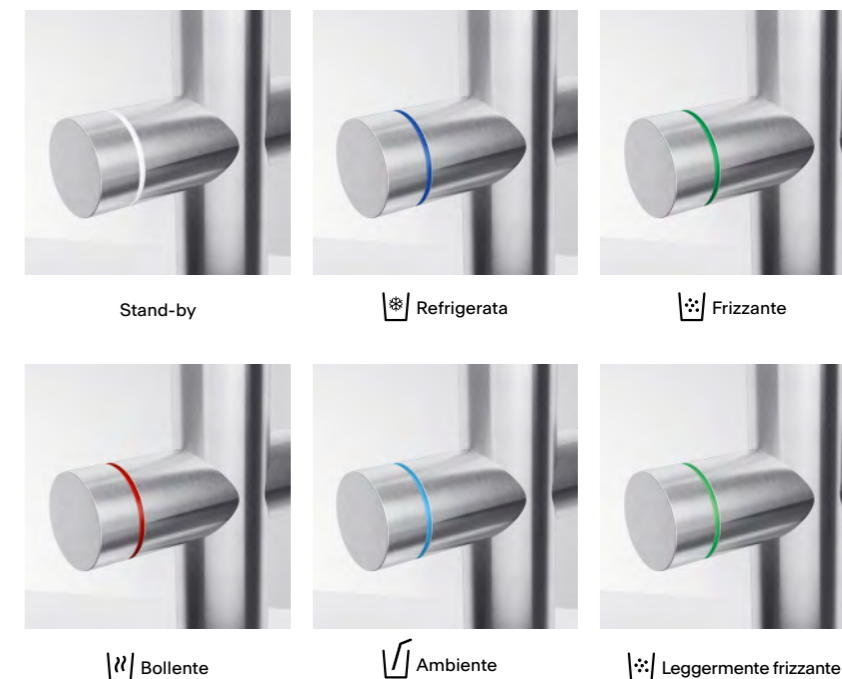

Goditi la tua acqua preferita in un solo tocco

Mythos Water Hub All In One

Disponibile da Luglio 2025

MYTHOS

Caratteristiche Miscelatore:

Base diam. 48 mm
Tipo Miscelatore elettronico multifunzione
Rotazione Canna 180°
Escursione Leva Comando 0_90
Flessibili inox
Cartuccia a dischi ceramici Ø 40
Portata (3 bar) lt/min 6,9 (calda) - 6,1 (fredda) - 7,4 (miscelata)