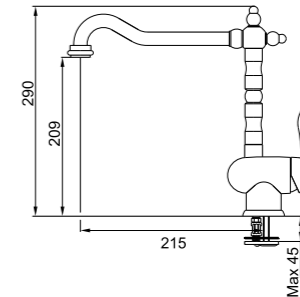

Bronzato
 115.0028.205
 € 256,00
Ramato
 115.0028.208
 € 256,00

Modello
 Old England

- 258 Mythos Masterpiece
- 264 Mythos Air Hub
- 270 AQ Sense
- 278 Mythos Drip-Free Extreme
- 279 Mythos Drip-Free
- 280 Maris Drip-Free
- 283 Smart Drip-Free
- 284 Mythos - A Soffitto
- 286 Maris - A Soffitto
- 288 Mythos T - Shelf Evolution Isola
- 292 Mythos T - Shelf Isola
- 294 Down Draft
- 295 Maris Sospesa
- 296-297 Tale Isola - Glass Linear Isola
- 298-299 Tube Plus Isola / Smart Isola
- 300 Maris Modular
- 304-305 Mythos Pro Perimetral / Mythos Pro
- 306-307 Maris 2.0 Pro / Maris Matt Pro
- 308-309 Maris Neo / Vertis
- 310-311 Smart Evo Plus / Smart Glass
- 312-313 Mythos Crystal / Tale
- 314-315 Format / Tiber
- 316-317 Ray / Turn
- 318-319 Joy / Angolo
- 320-321 Smart / Smart Deco
- 322 Country
- 326 Box Plus
- 328 Box
- 330 Style Plus
- 331-333 Box / Target / Adige / Step
- 334 Tabella Tecnica
- 340 Raccordi / Filtri / Accessori