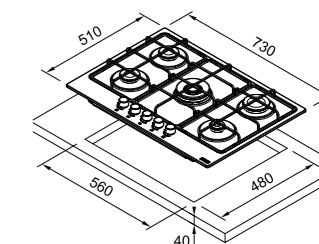

Modello
FHSM 755 4G DC XSE

SMART

Avena
106.0554.392
€ 711,00

Dimensioni **730x510**
Foro Incasso **560x480**
Profondità Cassetto **40**
Numero Fuochi **5**
Potenza (W) **Ausiliario 1000W**
Semirapido 2x1750W
Rapido 3000W
Doppia Corona 3300W