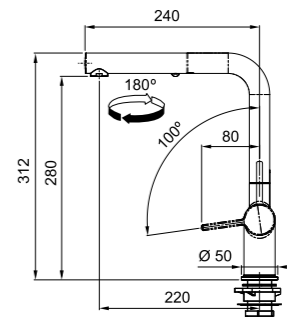

Base diam. 50 mm
Tipo **Miscelatore monocomando**
Doccetta orientabile doppiogetto
Rotazione Canna 180°
Escursione Leva Comando 0_100
Flessibili inox
Cartuccia a dischi ceramici Ø 35
Portata (3 bar) lt/min 7,5
Dotazione **Aeratore Laminare** per meno schizzi e minor calcare
Nota **Risparmio idrico** : doppio scatto per regolazione flusso acqua
Energy saving : impostazione flusso acqua calda
Prodotto consigliato **Coppia filtri (112.0158.403)**

Cromato
115.0653.379
€ 360,00

MARIS