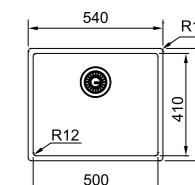

Griglia fondo vasca antracite inclusa

01 04 05 06 07 08 09 10

MYTHOS

Copper BXM 210/110-50
127.0674.363
Scarico manuale
€ 1.350,00
127.0662.642
scarico automatico e
saltarello push
€ 1.450,00

Base 55
Dimensioni 540X450
Foro Incasso Vedi libretto istruzioni
Vasca 500x410x200mm
Prodotto consigliato Kit sigillante (112.0067.887)
per installazione filotop
Nota Vasca installabile su top a partire da 12mm.
Installabile anche in versione sottotop (base 60)