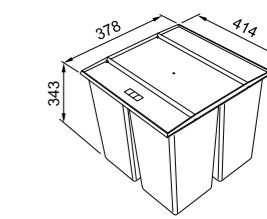

Modello
Easysort 450-0-4
121.0494.191
€ 70,00

Base 45
Capacità totale **28 lt**
bidoni 4x 7lt
Igienico materiale antisettico che
riduce la crescita batterica del 99%
Sostenibile realizzato
usando materiale riciclato
Facile da pulire
Nota installazione consigliata in una
base con frontale retrattile