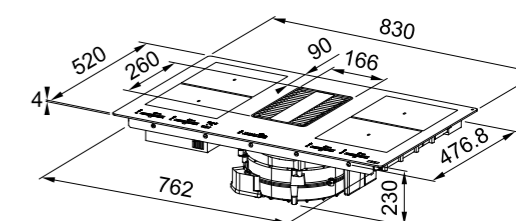

Mythos 2Gether Glass

Piano Aspirante

MYTHOS

Modello
FMY 839 HE

Nero
340.0679.889
€ 3.449,00

Caratteristiche Cappa:

Classe Energetica **A+**
Tipo di controllo **Sliding Touch control**
m³/h max **470**
m³/h int **620**
Pressione (Pa) **650 Pa**
Rumorosità max (dbA) **67**
Rumorosità int (dbA) **73**
Potenza (W) **220 W**
Filtri a cassetta in alluminio
Nota **Sistema di contenimento in caso di uscite accidentali di liquidi**

Disegni tecnici di installazione (Mythos 2gether è posizionabile in cucine con profondità top a partire da 60cm)

Caratteristiche Piano cottura:

Dimensioni **830x520**
Foro incasso **vedi dima pag. 389**
Numero zone **4**
Controllo **4 Sliding Touch Control** dedicati ad ogni zona di cottura
Funzioni Speciali **Scongelo e Mantenimento in caldo**
2 Zone Flexi
Regolazione Progressiva da 1 a 9 + Booster
Potenza per ogni zona di cottura
4x 230x210 2100W, Booster : 3700W
Timer **fine cottura per singola zona**
Assorbimento totale **7,4 kW**
Sicurezza Bambini
Nota **Installazione Incasso/filotop**

Piani induzione

Accessori

112.0548.448
Filtro ai carboni attivi 10 cm
€ 308,00

112.0548.447
Filtro ai carboni attivi 6 cm
€ 234,00

112.0684.123
REFILL Filtro Long Lasting versione filtrante posteriore
€ 118,00

Nota: per l'installazione del piano Mythos 2gether Glass, è necessario acquistare uno dei seguenti kit di aspirazione (vedi dettagli pag. 387)

Per conoscere tutti i vantaggi del nostro piano aspirante Mythos 2-gether Glass inquadra questo Qr Code

Kit versione filtrante 10 cm
112.0539.570
€ 587,00

Kit versione filtrante 6 cm
112.0539.568
€ 504,00

Kit versione aspirante
112.0539.569
€ 143,00

Kit filtrante posteriore
112.0679.887
€ 277,00