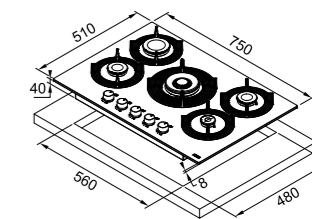

Maris Free

MARIS

Bianco
106.0541.753
€ 895,00

Oyster
106.0541.754
€ 895,00

Nero
106.0541.752
€ 895,00

Dimensioni **750x510**
Foro Incasso **560x480**
Profondità Cassetto **40**
Numero fuochi **5**
Potenza (W) **Ausiliario 1000W, Semirapido 2x 1750W, Rapido 2500W, Doppia Corona 3500W**
Griglie in dotazione **Ghisa**
Nota **Riduttore griglia in dotazione**

Modello
FHMF 755 4G DC C

MARIS

Bianco
106.0541.749
€ 773,00

Oyster
106.0541.750
€ 773,00

Nero
106.0541.748
€ 773,00

Dimensioni **600x510**
Foro Incasso **560x480**
Profondità Cassetto **40**
Numero fuochi **4**
Potenza (W) **Ausiliario 1000W, Semirapido 2x 1750W, Rapido 2500W**
Griglie in dotazione **Ghisa**
Nota **Riduttore griglia in dotazione**

Modello
FHMF 604 4G C

Piani gas