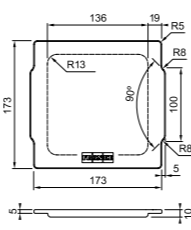

Tagliere legno

Vaschetta piccola

Vaschetta forata piccola

Vaschetta forata grande

Coperchio legno

Kit 1 Normal

112.0655.481

- Guida telescopica inox
- Tagliere legno
- Vaschetta forata grande