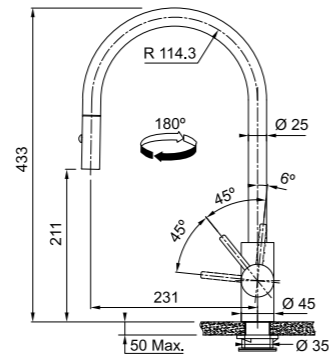

-  **Antracite**
115.0628.253
€ 360,00
-  **Copper**
115.0628.251
€ 360,00
-  **Gold**
115.0681.243
€ 360,00

Modello
Eos Neo J

Antracite

Gold

Eos Neo J

MARIS

Modello
Eos Neo J Doccia

Base diam. 45 mm
Tipo **Miscelatore monocomando**
Doccetta orientabile doppiogetto
Rotazione Canna 180°
Escursione Leva Comando 0_90
Flessibili inox
Cartuccia a dischi ceramici Ø 35
Portata (3 bar) lt/min 9
Dotazione **Aeratore Laminare per meno schizzi e minor calcare**
Prodotto consigliato **Coppia filtri (112.0158.403)**