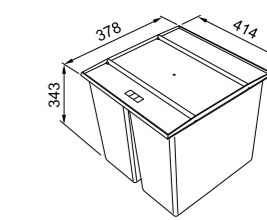

Modello
Easysort 450-2-0
121.0494.182
€ 54,00

Base 45
Capacità totale **28 lt**
bidoni 2x 14lt
Igienico materiale antisettico che
riduce la crescita batterica del 99%
Sostenibile realizzato
usando materiale riciclato
Facile da pulire
Nota installazione consigliata in una
base con frontale retrattile