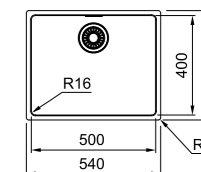

Inox Satinato
MRX 110-50
122.0525.271
€ 390,00

Base 60
Dimensioni **500X400**
Foro Incasso **Vedi libretto istruzioni**
Vasca **500x400x180mm**
Nota **Quote relative alle dimensioni interne della vasca**