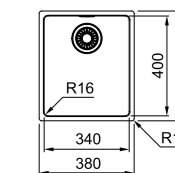

Inox Satinato
MRX 110-34
122.0525.278
€ 308,00

Base 45
Dimensioni **340X400**
Foro Incasso **Vedi libretto istruzioni**
Vasca **340x400x180mm**
Nota **Quote relative alle dimensioni interne della vasca**