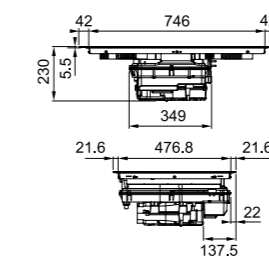

Accessorio incluso

Kit filtrante posteriore (fornito di serie nel modello versione filtrante 340.0705.336 e 340.0705.337)

Accessori solo per versione filtrante

112.0716.092
REFILL Filtro Long Lasting
€ 145,00

112.0711.986
Kit Filtrante con uscita laterale zoccolo
€ 350,00

112.0711.985
Kit Filtrante con uscita laterale zoccolo
€ 330,00

Accessorio solo per versione aspirante

112.0711.355
Kit Canalizzazione aspirante
€ 230,00

Per ulteriori accessori per l'installazione in versione aspirante vedi pag. 386

Disegni tecnici di installazione (Maris 2gether Steel e Maris 2gether Minimal Black) è posizionabile in cucine con profondità top a partire da 60cm)