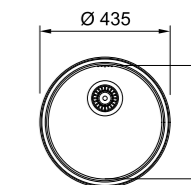

ROX 610/110-38
■ 101.0692.523
€ 185,00