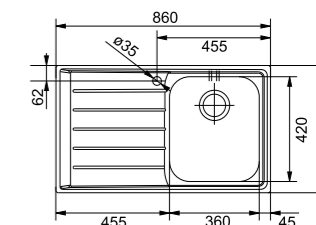

Neptune

Incasso

Accessori

01

112.0175.520
Vaschetta forata
inox
183x433x64mm
€ 112,00

02

112.0080.355
Rollmat
468x440mm
€ 92,00

03

ALL-IN:
vedi pagina 26-29 per dettagli

115.0653.379
Miscelatore Active

MARIS

Inox
Satinato

NEX 611
■ 101.0040.731 dx
■ 101.0040.732 sx
€ 397,00

Base 60
Dimensioni 860x510
Foro Incasso 840x490
Bordo Slim
Vasca 360x420x200mm
Nota Con top spessore inferiore a 30mm
base da 900
TIS System incluso

AISI
304

Optional

01 02 03

MARIS

Inox
Satinato

NEX 620
■ 101.0040.733
€ 510,00

Base 80 (90 se terminale)
Dimensioni 860x510
Foro Incasso 840x490
Bordo Slim
Vasca 2x 360x420x200mm
Nota Con top spessore inferiore a 30mm
base da 900
TIS System incluso

AISI
304

Optional

01 02 03

MARIS

Inox
Satinato

NEX 651
■ 101.0040.737 dx
■ 101.0040.738 sx
€ 493,00

Base 60 (80 se terminale)
Dimensioni 1000x510
Foro Incasso 980x490
Bordo Slim
Vasca 360x420x200mm / 167x306x165mm
Nota Con top spessore inferiore a 30mm
base da 1200
TIS System incluso

AISI
304

Optional

01 02 03

MARIS

Inox
Satinato

NEX 621
■ 101.0040.734 dx
■ 101.0040.736 sx
€ 546,00

Base 80 (90 se terminale)
Dimensioni 1160x510
Foro Incasso 1140x490
Bordo Slim
Vasca 2x 360x420x200mm
Nota Con top spessore inferiore a 30mm
base da 1200
TIS System incluso

AISI
304

Optional

01 02 03