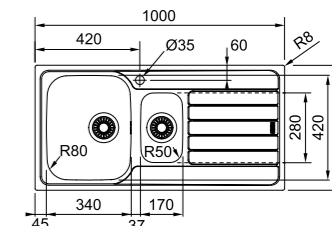

Inox
Satinato

SKX 651
■ 101.0716.614 dx
■ 101.0716.615 sx
€ 239,00

AISI 304

Optional

01 02 03