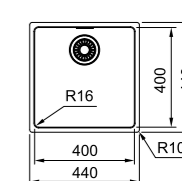

Maris

Incasso Semifilo/Filotop

Accessori

01
112.0057.850
Vaschetta inox
172x412x55mm
€ 121,00

02
112.0030.882
Rollmat
468x420mm
€ 101,00

03
ALL-IN:
vedi pagina 26-29 per dettagli

115.0728.388
Miscelatore Maris Slim J

MARIS

Base 90
Dimensioni **861x436**
Foro Incasso **Vedi libretto istruzioni**
Vasca **2x 400x400x180mm**
Prodotto consigliato **Kit sigillante**
(112.0067.887) per installazione filotop
Nota **Sifone incluso**

Inox Satinato
MRX 220 40-40
■ 127.0525.283
€ 802,00

MARIS

Inox Satinato
MRX 220 34-34
■ 127.0525.281
€ 771,00

Base 80
Dimensioni **741x436**
Foro Incasso **Vedi libretto istruzioni**
Vasca **2x 340x400x180mm**
Prodotto consigliato **Kit sigillante**
(112.0067.887) per installazione filotop
Nota **Sifone incluso**

MARIS

Inox Satinato
MRX 210-70
■ 127.0525.285
€ 545,00

Base 80
Dimensioni **740x440**
Foro Incasso **Vedi libretto istruzioni**
Vasca **700x400x180mm**
Prodotto consigliato **Kit sigillante**
(112.0067.887) per installazione filotop

MARIS

Inox Satinato
MRX 210-50
■ 127.0525.226
€ 458,00

Base 60
Dimensioni **540x440**
Foro Incasso **Vedi libretto istruzioni**
Vasca **500x400x180mm**
Prodotto consigliato **Kit sigillante**
(112.0067.887) per installazione filotop

MARIS

Inox Satinato
MRX 210-40
■ 127.0525.223
€ 417,00

Base 50
Dimensioni **440x440**
Foro Incasso **Vedi libretto istruzioni**
Vasca **400x400x180mm**
Prodotto consigliato **Kit sigillante**
(112.0067.887) per installazione filotop

MARIS

Inox Satinato
MRX 210-34
■ 127.0525.284
€ 390,00

Base 45
Dimensioni **380x440**
Foro Incasso **Vedi libretto istruzioni**
Vasca **340x400x180mm**
Prodotto consigliato **Kit sigillante**
(112.0067.887) per installazione filotop