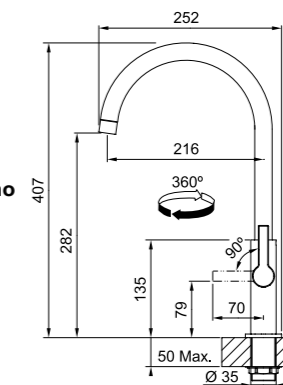

Black Matt
 115.0728.389
 € 370,00

NEW

Modello
 Maris Slim J
 Doccia

MARIS

Base diam. 50 mm
 Tipo **Miscelatore monocomando**
 Rotazione Canna **360°**
 Escursione Leva Comando **0_90**
 Flessibili **inox**
 Cartuccia a dischi ceramici **Ø 25**
 Portata (3 bar) **lt/min 10,2**
 Dotazione **Aeratore laminare** per meno schizzi e minor calcare
 Nota **Risparmio idrico: doppio scatto per regolazione flusso acqua**
 Prodotto consigliato **Coppia filtri (112.0158.403)**