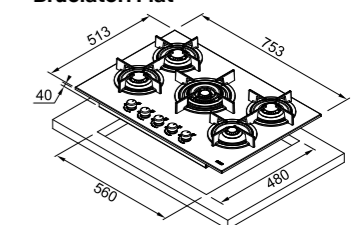

Inox Satinato
106.0496.076
€ 1.205,00

Dimensioni **753x513**
Foro Incasso **560x480**
Profondità Cassetto **40**
Numero Fuochi **5**
Potenza (W) **Ausiliario 1000W**
Semirapido 1750W
Semirapido 2x 1900W
Doppia Corona 4000W
Griglie in dotazione **Ghisa**
Nota **Speciale** finitura **Easy Clean**
Brucciatori Flat