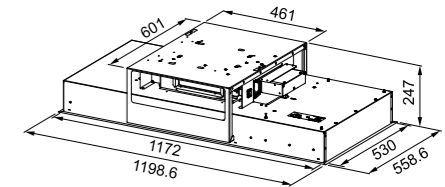

Mythos

Air Hub

MYTHOS

Classe energetica **A+**
Dimensioni **1200**
Tipo di controllo **Electronic Soft Touch**
m³/h max **400**
m³/h Int. **700**
Pressione (Pa) **510**
Rumorosità max (dbA) **60**
Rumorosità Int. (dbA) **72**
Potenza (W) **250**
Illuminazione **LED Bar 1X6W**
Filtri a cassetta in alluminio
Nota **Lo spessore del controsoffitto deve essere minimo 260 mm**