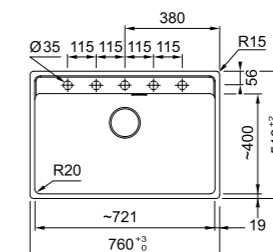

Maris

Vasche Sopratop

MARIS

01
02

Base 60
Dimensioni 560x510 (R15)
Foro Incasso 540x498 (R15)
Vasca 520x400x200

Bianco 114.0661.646	Alluminio 114.0661.645
Sahara 114.0661.647	Oyster 114.0661.648
Avena 114.0661.649	Stone Grey 114.0661.644
	Grigio Ardesia 114.0714.162
	Nero 114.0661.643

Modello
MRG 610-52 TL
€ 494,00

MARIS

01
02

Base 80
Dimensioni 760x510 (R15)
Foro Incasso 740x498 (R15)
Vasca 720x400x200

Bianco 114.0661.670	Alluminio 114.0661.669
Sahara 114.0661.671	Oyster 114.0661.672
Avena 114.0661.673	Stone Grey 114.0661.668
	Grigio Ardesia 114.0714.164
	Nero 114.0661.667

Modello
MRG 610-72 TL
€ 546,00

MARIS

01
02

Base 80
Dimensioni 760x510 (R15)
Foro Incasso 740x498 (R15)
Vasca 2x346x400x200

Bianco 114.0661.678	Alluminio 114.0661.677
Sahara 114.0661.679	Oyster 114.0661.680
Avena 114.0661.681	Stone Grey 114.0661.676
	Grigio Ardesia 114.0714.186
	Nero 114.0661.675

Modello
MRG 620-35-35 TL
€ 561,00

Accessori

112.0030.882
Rollmat
468x420mm
€ 101,00

ALL-IN:
vedi pagina 26-29 per dettagli

115.0653.385
Miscelatore Active