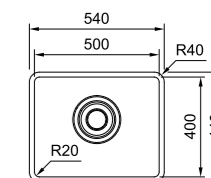

Maris Quiet

Sottotop

MARIS

Base 90
Dimensioni **820x424**
Foro Incasso **Vedi dima**
Vasca **820x424x190mm**
Nota **Quote relative alle dimensioni interne della vasca**

Inox
Satinato

MQX 110-82
■ 122.0694.479
€ 814,00

AISI 304
Optional

01

MARIS

Base 60
Dimensioni **500x400**
Foro Incasso **Vedi dima**
Vasca **500x400x187,7mm**
Nota **Quote relative alle dimensioni interne della vasca**

Inox
Satinato

MQX 110-50
■ 122.0694.477
€ 711,00

AISI 304
Optional

01

Accessori

01

ALL-IN:
vedi pagina 26-29 per dettagli

115.0653.379
Miscelatore Active Doccia