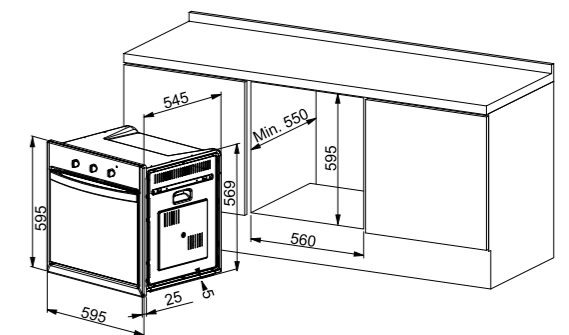

Country

SMART

Inox Satinato
116.0613.109

Modello
FMXO 86 S XS
€ 1.409,00

Tipologia **Multifunzione**
termoventilato
Classe energetica **A**
Base **90**
Volume **84 It**
Programmi **Display digitale**
Numero funzioni **8**
Guide **in filo**
Dotazione **1 griglia, 1 leccarda**
profonda