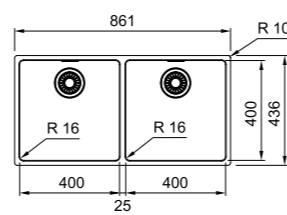

Maris

Incasso Semifilo/Filotop

Accessori

01
112.0057.850
Vaschetta inox
172x412x55mm
€ 121,00

02
112.0030.882
Rollmat
468x420mm
€ 101,00

03
ALL-IN:
vedi pagina 26-29 per dettagli

115.0728.388
Miscelatore Maris Slim J

MARIS

Base 90
Dimensioni **861x436**
Foro Incasso **Vedi libretto istruzioni**
Vasca **2x 400x400x180mm**
Prodotto consigliato **Kit sigillante**
(112.0067.887) per installazione filotop
Nota **Sifone incluso**

Inox Satinato
MRX 220 40-40
■ 127.0525.283
€ 802,00

MARIS

Inox Satinato
MRX 220 34-34
■ 127.0525.281
€ 771,00

Base 80
Dimensioni **741x436**
Foro Incasso **Vedi libretto istruzioni**
Vasca **2x 340x400x180mm**
Prodotto consigliato **Kit sigillante**
(112.0067.887) per installazione filotop
Nota **Sifone incluso**

MARIS

Inox Satinato
MRX 210-70
■ 127.0525.285
€ 545,00

Base 80
Dimensioni **740x440**
Foro Incasso **Vedi libretto istruzioni**
Vasca **700x400x180mm**
Prodotto consigliato **Kit sigillante**
(112.0067.887) per installazione filotop

MARIS

Inox Satinato
MRX 210-50
■ 127.0525.226
€ 458,00

Base 60
Dimensioni **540x440**
Foro Incasso **Vedi libretto istruzioni**
Vasca **500x400x180mm**
Prodotto consigliato **Kit sigillante**
(112.0067.887) per installazione filotop

MARIS

Inox Satinato
MRX 210-40
■ 127.0525.223
€ 417,00

Base 50
Dimensioni **440x440**
Foro Incasso **Vedi libretto istruzioni**
Vasca **400x400x180mm**
Prodotto consigliato **Kit sigillante**
(112.0067.887) per installazione filotop

MARIS

Inox Satinato
MRX 210-34
■ 127.0525.284
€ 390,00

Base 45
Dimensioni **380x440**
Foro Incasso **Vedi libretto istruzioni**
Vasca **340x400x180mm**
Prodotto consigliato **Kit sigillante**
(112.0067.887) per installazione filotop