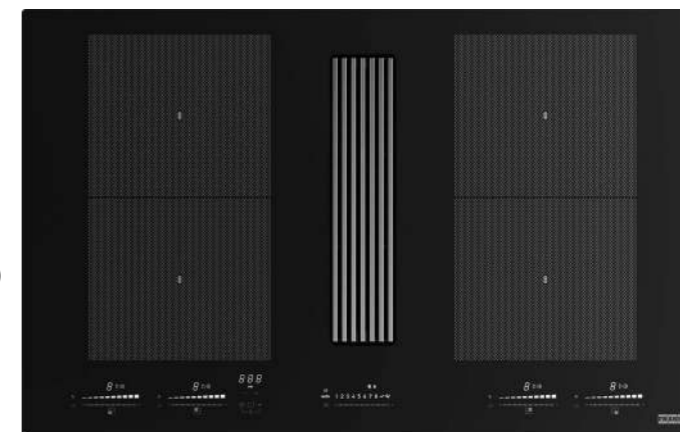

MYTHOS

Modello
FMY 8391 HI

Nero / Inox
340.0705.226
(Versione aspirante)
€ 2.499,00

Modello
FMY 8391R HI

Nero / Inox
340.0705.335
(Versione filtrante)
€ 2.649,00

Potenza
regolabile
da 2,8 a 7,4 KW

Caratteristiche Cappa:

Classe Energetica **A+**
Tipo di controllo **Sliding Touch control**
m³/h max **450**
m³/h int **600**
Pressione (Pa) **670 Pa**
Rumorosità max (dbA) **67**
Rumorosità int (dbA) **72**
Potenza (W) **220 W**
Filtri a cassetta in alluminio
Nota **Sistema di contenimento in caso di uscite accidentali di liquidi**

Disegni tecnici di installazione (Mythos 2gether Icon Steel è posizionabile in cucine con profondità top a partire da 60cm)