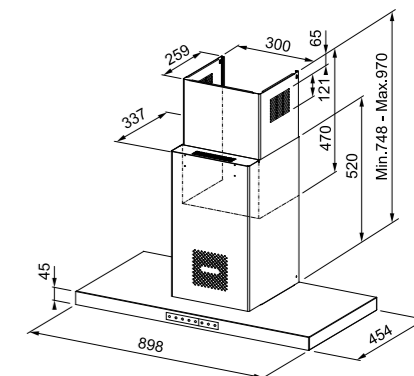

Mythos Air Hub

MYTHOS

FVMY AH BK F90
Cristallo Nero
330.0679.324
€1.709,00

Classe energetica **A+**
Dimensioni **900**
Tipo di controllo **Touch Control**
m³/h max **470**
m³/h Int. **800**
Pressione (Pa) **600**
Rumorosità max (dbA) **57**
Rumorosità Int. (dbA) **69**
Potenza (W) **270**
Illuminazione **LED 2x1W**
Filtri a cassetta in alluminio
Nota filtri ai carboni attivi standard inclusi

Modello
FVMY AH F

Accessori

112.0016.755
Filtri ai carboni attivi
€ 45,00

112.0174.994
Filtri Long Lasting
€ 162,00

112.0174.995
Filtri ai carboni attivi HP
€ 103,00

112.0681.031
Kit camino nero per versione aspirante
€ 139,00

Mythos Air Hub

MYTHOS

FTMY AH BK MATT F90
Black Matt
325.0679.323
€1.441,00

Classe energetica **A**
Dimensioni **900**
Tipo di controllo **Touch Control**
m³/h max **580**
m³/h Int. **740**
Pressione (Pa) **590**
Rumorosità max (dbA) **68**
Rumorosità Int. (dbA) **72**
Potenza (W) **250**
Illuminazione **LED 2x1W**
Filtri a cassetta in alluminio
Nota filtri ai carboni attivi standard inclusi

Modello
FTMY AH F

Accessori

112.0016.756
Filtri ai carboni attivi
€ 40,00

112.0174.992
Filtri Long Lasting
€ 115,00