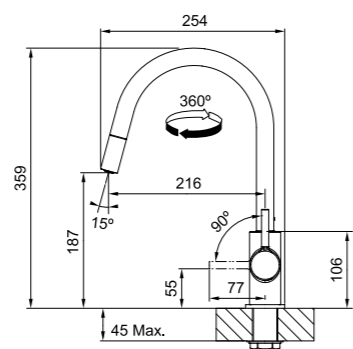

Cromato
 115.0693.229
 € 237,00

Modello
 Lina J Doccia

SMART

Base diam. 54 mm
 Tipo Miscelatore monocomando
 Rotazione Canna 360°
 Escursione Leva Comando 0_90
 Flessibili inox
 Cartuccia a dischi ceramici Ø35
 Portata (3 bar) lt/min 10,83
 Prodotto consigliato Coppia filtri (112.0158.403)