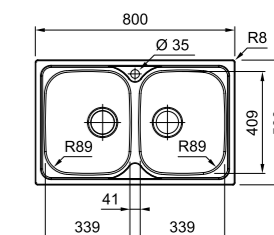

AISI 304

Optional

01 02 03

Base 80 (90 se terminale)
Dimensioni 800x500
Foro Incasso 780x480
Bordo Standard
Vasca 2x 339x409x146mm

Inox
Satinato

SKX 620-80
■ 101.0712.131
€ 200,00

SKL 620-80
■ 101.0716.429
€ 225,00