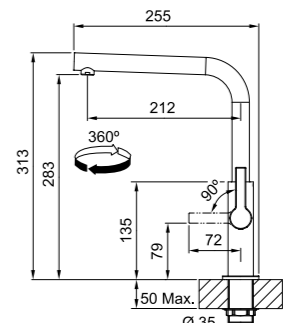

Black Matt
115.0728.391
€ 370,00

NEW

Modello
Maris Slim L