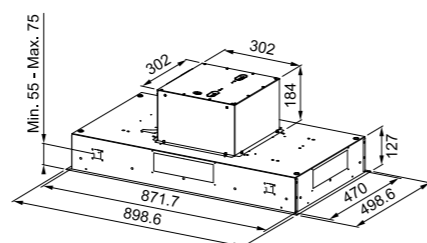

FCAS A90 XS
Inox Satinato
350.0657.264
€1.844,00

SENSORE
QUALITÀ ARIA

FRANKE@HOME

VOICE CONTROL

Classe energetica **A**
Dimensioni **900**
Tipo di controllo **Soft Touch**
m³/h max **610**
m³/h Int. **770**
Pressione (Pa) **600**
Rumorosità max (dbA) **63**
Rumorosità Int. (dbA) **68**
Potenza (W) **250**
Illuminazione **LED bar 2x 4W**
Filtri a cassetta in alluminio

Modello
FCAS A90 XS

Accessori

112.0016.755
Filtri ai carboni attivi
€45,00

112.0174.995
Filtri ai carboni attivi HP
€103,00

112.0174.994
Filtri Long Lasting
€162,00

Telecomando
incluso