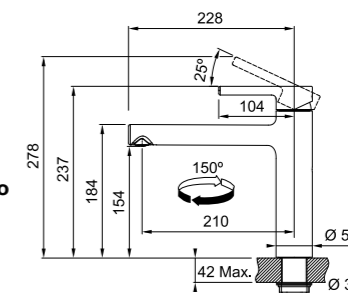

Base diam. 50mm
Tipo Miscelatore monocomando
Rotazione canna 150°
Escursione Leva Comando 45_45
Flessibili Inox
Cartuccia a dischi ceramici Ø 35
Portata (3 bar) lt/min 12
Dotazione Aeratore laminare per meno schizzi e minor calcare
Nota Risparmio idrico : Doppio scatto per regolazione flusso acqua
Leva Eco : erogazione acqua calda solo a rotazione della leva
Prodotto consigliato
Coppia filtri (112.0158.403)

Cromato
115.0600.095
€ 335,00