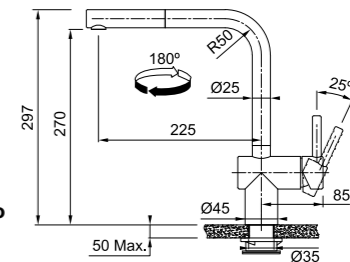

Industrial Black
 115.0625.527
 € 778,00

Modello
 Atlas Neo Sensor
 Doccia

MARIS

Base diam. 45 mm
 Tipo **Miscelatore monocomando**
 Rotazione Canna 180°
 Escursione Leva Comando 0_90
 Flessibili inox
 Cartuccia a dischi ceramici Ø 35
 * Portata (3 bar) lt/min 7,5/4,4
 Dotazione **Aeratore laminare per meno schizzi e minor calcare**
 Nota **Doppia attivazione: tradizionale tramite leva o senza contatto tramite sensore**
 Prodotto consigliato **Coppia filtri (112.0158.403)**