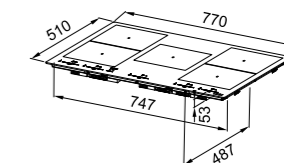

Nero con profilo Copper
108.0735.485
€ 1.899,00

Nero con profilo Gold
108.0735.486
€ 1.899,00

Potenza regolabile
da 2,5 a 7,2 kW

Dimensioni **770x510 (R 5mm)**
Foro incasso **750x490**
Profondità cassetto **53**
Numero zone **5**
Controllo **5 Sliding Touch Control** dedicati ad ogni zona di cottura
Funzioni speciali **Collegamento K-LINK con cappa***
2 Zone Flexi
Regolazione **Progressiva da 1 a 9 + Booster**
Potenza per ogni zona di cottura **2100W - Booster 3000W**
Timer fine cottura per singola zona
Regolatore di potenza **2,5kW - 4kW - 6,0kW - 7,4kW**
Assorbimento massimo **7,4 kW**
Sicurezza Bambini
Nota **Installazione incasso**

Modello
FMY 805 I F KL CP
FMY 805 I F KL GD