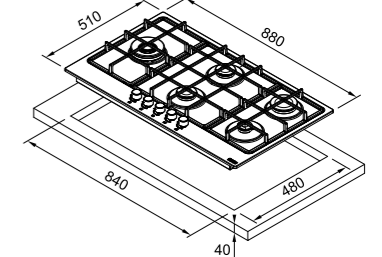

Modello
FHMA 905 4G DCL XS C

Smart 900

SMART

Inox Satinato
106.0554.401
€ 865,00

Avena
106.0672.411
€ 927,00

Dimensioni **880x510**
Foro Incasso **840x480**
Profondità Cassetto **40**
Numero Fuochi **5**
Potenza (W) **Ausiliario 1000W**
Semirapido 2x1750W
Rapido 3000W
Doppia Corona 3300W
Griglie in dotazione Ghisa