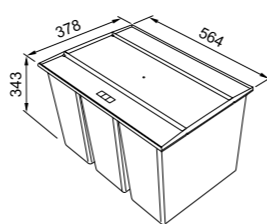

Base 60
Capacità totale **42 lt**
bidone 1x 14lt
bidone 4x 7lt
Igienico materiale antisettico che
riduce la crescita batterica del 99%
Sostenibile realizzato
usando materiale riciclato
Facile da pulire
Nota installazione consigliata in una
base con frontale retrattile