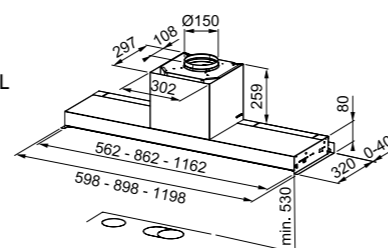

Modello
FST DRIP-FREE

Accessori

112.0676.783
Telecomando
€ 93,00

112.0670.624
Filtri ai carboni attivi
€ 71,00

FST DRIP-FREE 60 X
Inox Satinato
305.0662.836
€ 973,00

FST DRIP-FREE 90 X
Inox Satinato
305.0662.835
€ 1.015,00

FST DRIP-FREE 120 X
Inox Satinato
305.0662.834
€ 1.159,00

FST DRIP-FREE 60 X/2 KL
Inox Satinato
305.0705.074
€ 1.009,00

FST DRIP-FREE 90 X/2 KL
Inox Satinato
305.0705.073
€ 1.049,00

Funzione per:
305.0705.074
305.0705.073

Per attivare la funzione K-Link è necessario
abbinare un piano induzione Maris K-Link
Vedi pag. 373

Classe energetica **A**
Dimensioni **600 - 900 - 1200**
Tipo di controllo **Touch Control + K-Link**
m³/h max **580**
m³/h Int. **710**
Pressione (Pa) **560**
Rumorosità max (dba) **65**
Rumorosità Int. (dba) **69**
Potenza (W) **250**
Illuminazione **LED 2x1W**
Filtri **metallici in acciaio inox**
Nota **vassoio raccolta acqua**