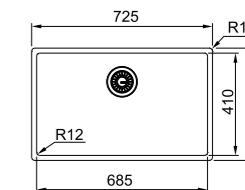

MYTHOS

Base 80
Dimensioni 725X450
Foro Incasso Vedi libretto istruzioni
Vasca 685x410x200mm
Prodotto consigliato Kit sigillante (112.0067.887) per installazione filotop
Nota Vasca installabile su top a partire da 12mm.
Installabile anche in versione sottotop (base 80)