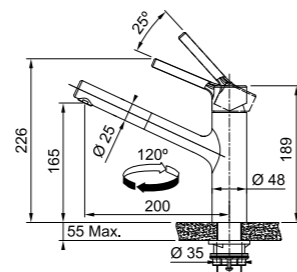

Taros Neo

Orbit

MARIS

Base diam. 48 mm
Tipo **Miscelatore monocomando**
Doccetta orientabile doppiogetto
Rotazione Canna 120°
Escursione Leva Comando 45_45
Flessibili inox
Cartuccia a dischi ceramici Ø 35
Portata (3 bar) lt/min 8
Dotazione **Aeratore Laminare** per meno schizzi e minor calcare
Nota **Risparmio idrico** : Doppio scatto per regolazione flusso acqua
Prodotto consigliato Coppia filtri (112.0158.403)

Inox Satinato
115.0596.383
€ 380,00

Modello
Taros Neo
Doccia

MARIS

Base diam. 48 mm
Tipo **Miscelatore monocomando**
Rotazione Canna 150°
Escursione Leva Comando 45_45
Flessibili inox
Cartuccia a dischi ceramici Ø 35
Portata (3 bar) lt/min 12
Dotazione **Aeratore Laminare** per meno schizzi e minor calcare
Nota **Risparmio idrico** : Doppio scatto per regolazione flusso acqua
Prodotto consigliato Coppia filtri (112.0158.403)

Inox Satinato
115.0596.320
€ 318,00

Modello
Taros Neo

AISI 304 **Questi miscelatori sono realizzati interamente in acciaio inox AISI 304.**

SMART

Base diam. 53 mm
Tipo **Miscelatore monocomando**
Doccetta orientabile monogetto
Rotazione Canna 120°
Escursione Leva Comando 0_90
Flessibili inox
Cartuccia a dischi ceramici Ø 35
Portata (3 bar) lt/min 8,5
Dotazione **Aeratore Laminare** per meno schizzi e minor calcare
Nota **Risparmio idrico** : Doppio scatto per regolazione flusso acqua
Leva Eco per erogazione acqua calda solo a rotazione della stessa
Prodotto consigliato Coppia filtri (112.0158.403)

Inox Satinato
115.0569.461
€ 335,00

Modello
Orbit Doccia

SMART