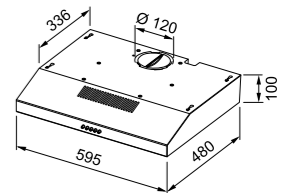

Modello
ADIGE 60

Accessori
112.0569.642
Filtri ai carboni attivi
€ 21,00