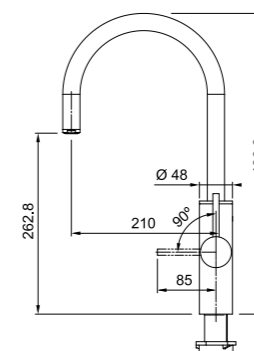

Mythos Water Hub All In One

Disponibile da Luglio 2025

MYTHOS

Caratteristiche Miscelatore:

Base diam. 48 mm
Tipo Miscelatore elettronico multifunzione
Rotazione Canna 180°
Escursione Leva Comando 0_90
Flessibili inox
Cartuccia a dischi ceramici Ø 40
Portata (3 bar) lt/min 6,9 (calda) - 6,1 (fredda) - 7,4 (miscelata)

NEW	Antracite	160.0731.761
NEW	Copper	160.0731.758
NEW	Gold	160.0731.755
NEW	Black Matt	160.0731.752

Modello
Water Hub All In One

Caratteristiche Dispositivo:

Dimensioni (HxLxP) 440x200x495 mm
Connettività Si tramite app Franke@Home

Boiler:

Capacità 4 lt
Classe energetica A
Potenza 1725 W
Modalità stand by max 14 W
Tempo di riscaldamento (100° C) 15 minuti *

Chiller / Gasatore:

Capacità Chiller 2,2 lt
Capacità Chiller + Gasatore 2,8 lt
Tempo di raffreddamento (20° C a 10° C) 8 minuti *

Materiali di consumo:

Ricambio Filtro Pro M Connect 150.0717.797
Ricambio Filtro Pro M Connect per impianti con addolcitore 150.0722.734
Kit Disinfezione 112.0699.241

Trattamento acqua