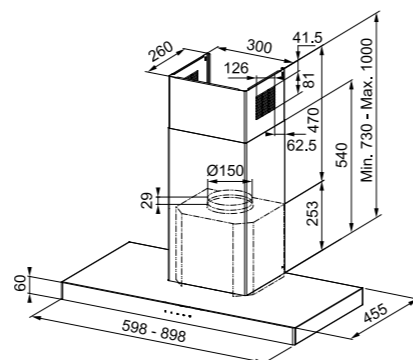

- FCR 925 TC BK XS
  Cristallo nero/inox
  325.0654.002
  € 957,00
- FCR 625 TC BK XS
  Cristallo nero/inox
  325.0653.923
  € 860,00

Classe Energetica **A+**
Dimensioni **600 - 900**
Tipo di controllo **Touch control**
m³/h max **600**
m³/h Int. **750**
Pressione (Pa) **590**
Rumorosità max (dbA) **65**
Rumorosità Int. (dbA) **69**
Potenza (W) **250**
Illuminazione **LED 2x1W**
Filtri a cassetta in acciaio
Nota **filtri ai carboni attivi standard inclusi**