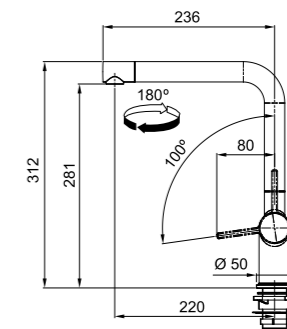

Base diam. 50 mm
Tipo **Miscelatore monocomando**
Rotazione Canna 180°
Escursione Leva Comando 0_100
Flessibili inox
Cartuccia a dischi ceramici Ø 35
Portata (3 bar) lt/min 8,3
Dotazione **Aeratore Laminare** per meno schizzi e minor calcare
Nota **Risparmio idrico** : doppio scatto per regolazione flusso acqua
Energy saving : impostazione flusso acqua calda
Prodotto consigliato **Coppia filtri (112.0158.403)**