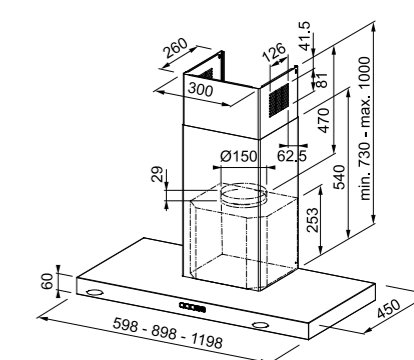

Classe Energetica **A++**
Tipo di controllo **Touch Control**
Dimensioni **600-900-1200**
m³/h max **450**
m³/h Int. **780**
Pressione (Pa) **590**
Rumorosità max (dbA) **60**
Rumorosità Int. (dbA) **71**
Potenza (W) **270**
Illuminazione **LED 2 x1W**
Filtri a cassetta in acciaio