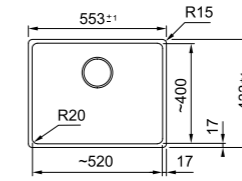

Maris

Vasche Sottotop

Accessori

01
112.0030.882
Rollmat
468x420mm
€ 101,00

02
112.0188.651
Colatoio mobile
342x430x22mm
€ 141,00

03
ALL-IN:
vedi pagina 26-29 per dettagli

115.0728.394
Miscelatore
Maris Slim L

Cover copriscarico e cover troppopieno nera sulla versione Black Matt. Inox sulle altre colorazioni

MARIS

01
02
03

Base 60
Dimensione **553x433**
Foro Incasso **Vedi dima**
Vasca **520x400x200mm**

Modello
MRG 110-52
€ 402,00

Bianco 125.0686.719	Alluminio 125.0686.718
Sahara 125.0686.720	Oyster 125.0686.721
Avena 125.0686.722	Stone Grey 125.0686.717
	Grigio Ardesia 125.0714.195
	Nero 125.0686.716
	Black Matt 125.0686.715

MARIS

01
02
03

Base 75
Dimensione **653x433**
Foro Incasso **Vedi dima**
Vasca **620x400x200mm**

Modello
MRG 110-62
€ 422,00

Bianco 125.0686.727	Alluminio 125.0686.726
Sahara 125.0686.728	Oyster 125.0686.729
Avena 125.0686.730	Stone Grey 125.0686.725
	Grigio Ardesia 125.0714.196
	Nero 125.0686.724
	Black Matt 125.0686.723

MARIS

01
02
03

Base 80
Dimensione **753x433**
Foro Incasso **Vedi dima**
Vasca **720x400x200mm**

Modello
MRG 110-72
€ 464,00

Bianco 125.0686.711	Alluminio 125.0686.640
Sahara 125.0686.712	Oyster 125.0686.713
Avena 125.0686.714	Stone Grey 125.0686.639
	Grigio Ardesia 125.0714.197
	Nero 125.0686.638
	Black Matt 125.0686.637

MARIS

01
02
03

Base 80
Dimensione **753x433**
Foro Incasso **Vedi dima**
Vasca **2x346x400x200mm**

Modello
MRG 120-35-35
€ 484,00

Bianco 125.0686.735	Alluminio 125.0686.734
Sahara 125.0686.736	Oyster 125.0686.737
Avena 125.0686.738	Stone Grey 125.0686.733
	Grigio Ardesia 125.0714.198
	Nero 125.0686.732
	Black Matt 125.0686.731