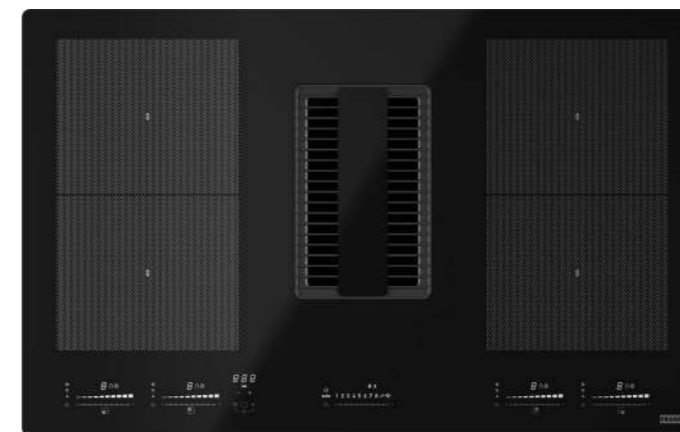

MYTHOS

Modello
FMY 839 HE

Nero
340.0679.889
€ 3.449,00

Caratteristiche Cappa:

Classe Energetica **A+**
Tipo di controllo **Sliding Touch control**
m³/h max **470**
m³/h int **620**
Pressione (Pa) **650 Pa**
Rumorosità max (dbA) **67**
Rumorosità int (dbA) **73**
Potenza (W) **220 W**
Filtri a cassetta in alluminio
Nota **Sistema di contenimento in caso di uscite accidentali di liquidi**

Disegni tecnici di installazione (Mythos 2gether è posizionabile in cucine con profondità top a partire da 60cm)