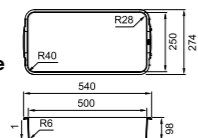

Vassoio contenitore

Pad arrotlabile in silicone