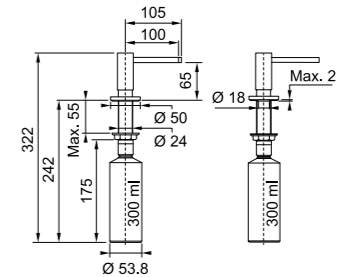

1. **NEW**
2. **Grigio Ardesia**
     112.0726.571
     € 159,00
   - **Black Matt**
     119.0547.906
     € 153,00