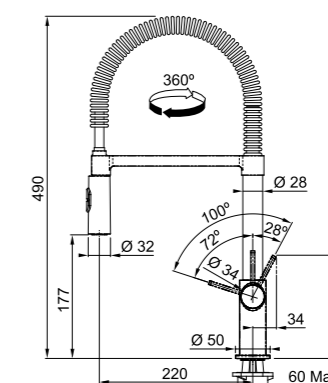

Cromato
115.0486.993
€ 359,00