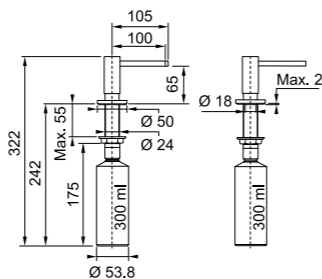

Cromato
115.0653.401
€ 361,00

MARIS

Modello
Active Soap Dispenser

- Adatto a tutti i tipi di sapone liquido

Cromato
119.0547.902
€ 103,00