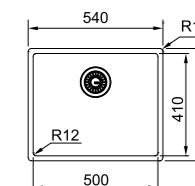

Griglia fondo vasca copper inclusa

02 04 05 06 07 08 09 10

MYTHOS

Gold BXM 210/110-50
127.0674.362
Scarico manuale
€ 1.350,00
127.0662.540
scarico automatico e
saltarello push
€ 1.450,00

Base 55
Dimensioni 540X450
Foro Incasso Vedi libretto istruzioni
Vasca 500x410x200mm
Prodotto consigliato Kit sigillante (112.0067.887)
per installazione filotop
Nota Vasca installabile su top a partire da 12mm.
Installabile anche in versione sottotop (base 60)