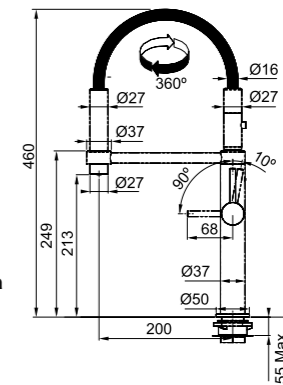

Black Matt
115.0690.598
€ 721,00

Pescara 360

MYTHOS

Modello
Pescara 360
Doccia

Base diam. 50 mm
Tipo Miscelatore semi-professionale
Doccetta orientabile doppio getto
Rotazione Canna 360°
Escursione Leva Comando 0_90
Flessibili inox
Cartuccia a dischi ceramici Ø 28
Portata (3 bar) lt/min 9
Nota Doppio scatto per regolazione
flusso
Sicurezza bambini,
Regolazione temperatura acqua calda
Prodotto consigliato Coppia filtri
(112.0158.403)