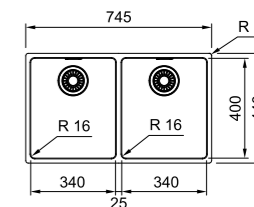

Inox Satinato
MRX 120 34-34
122.0525.275
€ 721,00

Base 80
Dimensioni **705X400**
Foro Incasso **Vedi libretto istruzioni**
Vasca **2x 340x400x180mm**
Nota **Quote relative alle dimensioni interne del lavello**
Sifone incluso