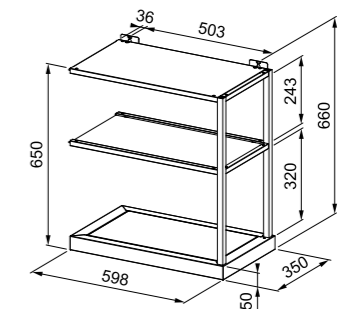

Modulo mensola

Modulo cappa

Modulo cappa + un modulo mensola