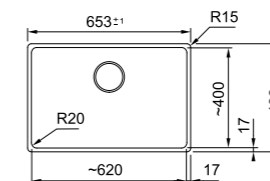

Modello
MRG 110-62
€ 422,00

Bianco 125.0686.727	Alluminio 125.0686.726
Sahara 125.0686.728	Oyster 125.0686.729
Avena 125.0686.730	Stone Grey 125.0686.725
	Grigio Ardesia 125.0714.196
	Nero 125.0686.724
	Black Matt 125.0686.723