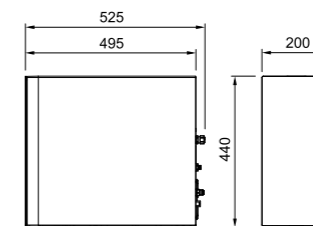

Goditi la tua acqua preferita in un solo tocco