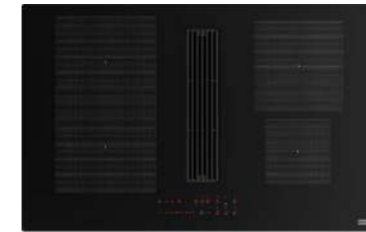

Maris

I modelli Maris 2gether sono dotati di comandi touch control a digit rossi e diverse griglie di aspirazione per tre estetiche uniche.

Maris 2gether Minimal Black Bellezza Minimal

Scopri il perfetto equilibrio tra bellezza minimalista e prestazioni durature con il nuovo Maris 2gether Minimal Black. Questo modello è dotato di griglia nera, classe A+ e 600 m³/h a velocità intensiva.