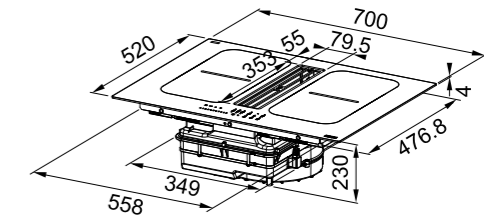

Disegni tecnici di installazione (Smart 2gether Black Lines è posizionabile in cucine con profondità top a partire da 60cm e base da 60cm)

Caratteristiche Piano cottura:

Dimensioni **700x520**
Foro incasso **vedi dima pag. 389**
Numero zone **4**
Controllo **1 Sliding Touch Control**
Funzioni Speciali **Mantenimento in caldo**
2 Zone Flexi
Regolazione Progressiva da 1 a 9 + Booster
Potenza per ogni zona di cottura
4x210x190 2100W, Booster 3000W
Timer fine cottura per singola zona
Regolatore di potenza **2,8kW - 3,5kW - 4,5kW - 7,4kW**
Assorbimento totale **7,4 kW**
Sicurezza Bambini
Nota **Installazione Incasso/filotop**