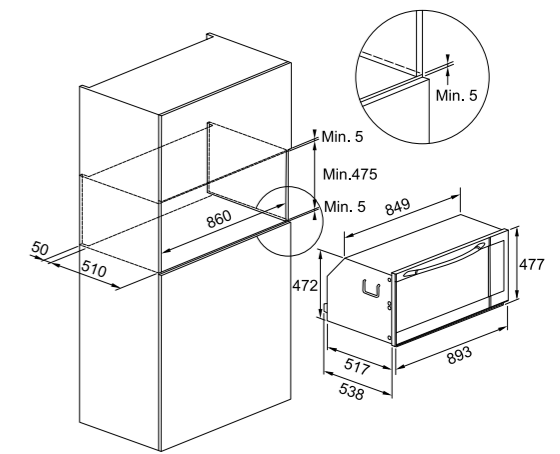

Serie 90

SMART

Inox Satinato
116.0613.109

Modello
FMXO 86 S XS
€ 1.409,00

Tipologia **Multifunzione**
termoventilato
Classe energetica **A**
Base **90**
Volume **84 It**
Programmi **Display digitale**
Numero funzioni **8**
Guide **in filo**
Dotazione **1 griglia, 1 leccarda**
profonda