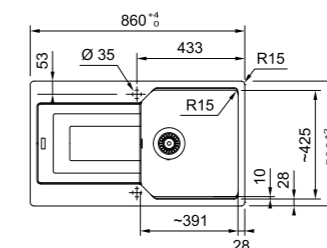

Black Matt
114.0718.497