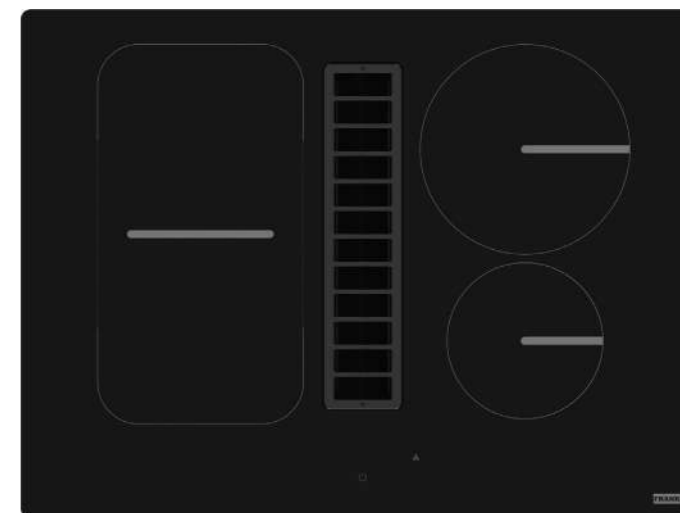

SMART

Modello
FSM 709 HI

Nero
340.0678.203
€ 2.059,00

Modello
FSM 709 HILL
KIT FRANKE
(kit filtrante incluso)

Nero
340.0678.204
€ 2.265,00