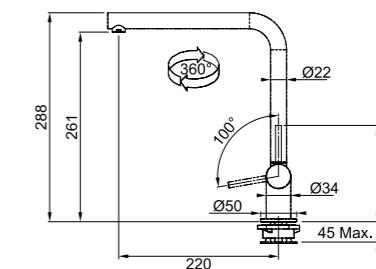

Active Window

MARIS

Base diam. 45 mm
Tipo Miscelatore monocomando sottofinestra
Doccetta orientabile monogetto
Rotazione canna 360°
Escursione Leva Comando 45_45
Flessibili inox
Cartuccia a dischi ceramici Ø 35
Portata (3 bar) lt/min 8,5
Prodotto consigliato Coppia filtri (112.0158.403)
Nota **Risparmio idrico**: Doppio scatto per regolazione flusso acqua

Cromato
115.0486.978
€ 592,00

Necessita di doppio foro, distanza max. tra comando e miscelatore 500mm.
Il miscelatore non è compatibile con le vasche della serie Franke Box con banco rubinetteria integrato

Modello
Active Window Doccia

Neptune Style Window

MARIS

Base diam. 50 mm
Tipo Miscelatore monocomando sottofinestra
Rotazione canna 360°
Escursione Leva Comando 0_90
Flessibili inox
Altezza minima 80mm
Cartuccia a dischi ceramici Ø 28
Portata (3 bar) lt/min 10
Prodotto consigliato Coppia filtri (112.0158.403)
Nota: **Doppio scatto per regolazione flusso**
Sicurezza bambini
Regolazione temperatura acqua calda

Cromato
115.0263.158
€ 314,00

Modello
Neptune Style Window