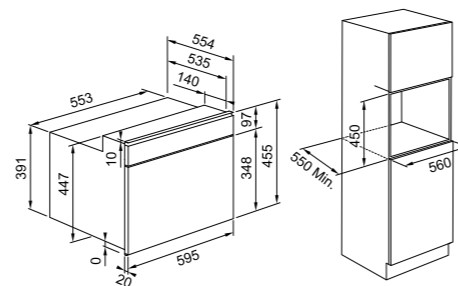

Accessori
Kit Guide Telescopiche
112.0624.354
€ 48,00

Microonde Maris 45

Microonde Smart 45

MARIS

Tipologia **Microonde combinato**
 Volume **40 lt**
 Cavità **Acciaio inox**
 Potenza (W) **900**
 Potenza Grill (W) **1600**
 Programmi **Display LCD e manopole push pull**
 Numero Funzioni **8**
 Programmi esclusivi **5 ricette automatiche + 15 funzioni speciali**
 Porta **Smooth2close**
 Dotazione **Piatto rotante in vetro diam 360mm + griglia + leccarda + cover**
 Nota **Blocco sicurezza bambini**