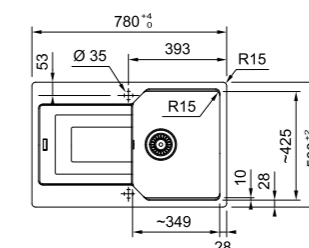

Urban Black Matt

Incasso

Accessori

01
112.0595.334
Tagliere legno
280x532mm
€ 48,00

02
112.0256.867
Rollmat
€ 96,00

03
ALL-IN:
vedi pagina 26-29 per dettagli

115.0627.524
Miscelatore Urban

MARIS

01
02
03

Base 45
Dimensioni 620x500
Foro Incasso 600x480
Vasca 350x425x220 mm

Modello
UBG 611-62
€ 410,00

Black Matt
114.0718.495

MARIS

01
02
03

Base 45
Dimensioni 780x500
Foro Incasso 760x480
Vasca 350x425x220 mm

Modello
UBG 611-78
€ 420,00

Black Matt
114.0718.496

MARIS

01
02
03

Base 50
Dimensioni 860x500
Foro Incasso 840x480
Vasca 390x425x220 mm

Modello
UBG 611-86
€ 431,00

Black Matt
114.0718.497