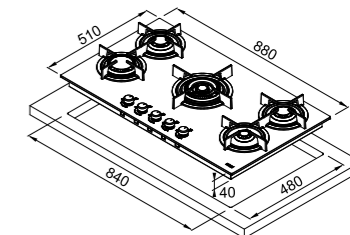

Cristallo Nero
106.0374.288
€ 1.102,00

Dimensioni **880x510**
Foro Incasso **840x480**
Profondità Cassetto **40**
Numero Fuochi **5**
Potenza (W) **Ausiliario 1000W**
Semirapido 2x 1750W
Rapido 3000W
Doppia Corona 4000W
Griglie in dotazione **Ghisa**
Nota **Brucciatori Flat**