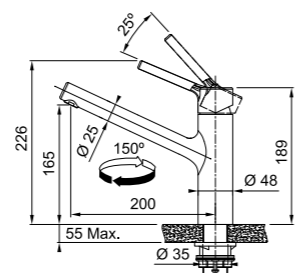

Taros Neo

Orbit

MARIS

Base diam. 48 mm
Tipo **Miscelatore monocomando**
Doccetta orientabile doppiogetto
Rotazione Canna 120°
Escursione Leva Comando 45_45
Flessibili inox
Cartuccia a dischi ceramici Ø 35
Portata (3 bar) lt/min 8
Dotazione **Aeratore Laminare** per meno schizzi e minor calcare
Nota **Risparmio idrico** : Doppio scatto per regolazione flusso acqua
Prodotto consigliato Coppia filtri (112.0158.403)

Inox Satinato
115.0596.383
€ 380,00

Modello
Taros Neo
Doccia

MARIS

Base diam. 48 mm
Tipo **Miscelatore monocomando**
Rotazione Canna 150°
Escursione Leva Comando 45_45
Flessibili inox
Cartuccia a dischi ceramici Ø 35
Portata (3 bar) lt/min 12
Dotazione **Aeratore Laminare** per meno schizzi e minor calcare
Nota **Risparmio idrico** : Doppio scatto per regolazione flusso acqua
Prodotto consigliato Coppia filtri (112.0158.403)

Inox Satinato
115.0596.320
€ 318,00

Modello
Taros Neo

AISI 304 **Questi miscelatori sono realizzati interamente in acciaio inox AISI 304.**

SMART

Base diam. 53 mm
Tipo **Miscelatore monocomando**
Doccetta orientabile monogetto
Rotazione Canna 120°
Escursione Leva Comando 0_90
Flessibili inox
Cartuccia a dischi ceramici Ø 35
Portata (3 bar) lt/min 8,5
Dotazione **Aeratore Laminare** per meno schizzi e minor calcare
Nota **Risparmio idrico** : Doppio scatto per regolazione flusso acqua
Leva Eco per erogazione acqua calda solo a rotazione della stessa
Prodotto consigliato Coppia filtri (112.0158.403)

Inox Satinato
115.0569.461
€ 335,00

Modello
Orbit Doccia

SMART