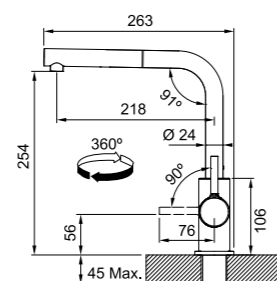

Lina L Doccia

Lina L

Miscelatori

SMART

Base diam. **54 mm**
Tipo **Miscelatore monocomando**
Doccetta **orientabile monogetto**
Rotazione Canna **360°**
Escursione Leva Comando **0_90**
Flessibili **inox**
Cartuccia a dischi ceramici **Ø 35**
Portata (3 bar) **lt/min 7,15**
Prodotto consigliato **Coppia filtri (112.0158.403)**

Cromato
115.0712.420
€ 259,00

Modello
Lina L Doccia

SMART

Base diam. **54 mm**
Tipo **Miscelatore monocomando**
Rotazione Canna **360°**
Escursione Leva Comando **0_90**
Flessibili **inox**
Cartuccia a dischi ceramici **Ø 35**
Portata (3 bar) **lt/min 9,81**
Prodotto consigliato **Coppia filtri (112.0158.403)**

Cromato
115.0693.230
€ 206,00

Modello
Lina L