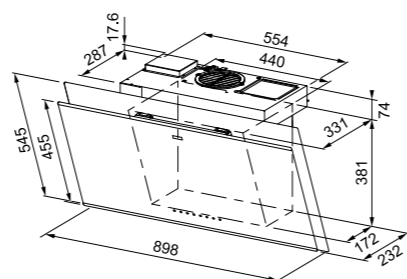

FVMY AH BK F90
Cristallo Nero
330.0679.324
€1.709,00

Classe energetica **A+**
Dimensioni **900**
Tipo di controllo **Touch Control**
m³/h max **470**
m³/h Int. **800**
Pressione (Pa) **600**
Rumorosità max (dbA) **57**
Rumorosità Int. (dbA) **69**
Potenza (W) **270**
Illuminazione **LED 2x1W**
Filtri a cassetta in alluminio
Nota filtri ai carboni attivi standard inclusi