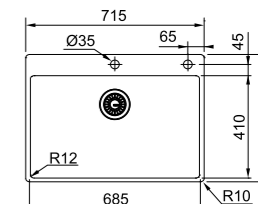

01 02 03 04 05 06 07

Base 80
Dimensioni **715x510**
Foro Incasso **Vedi libretto istruzioni**
Vasca **685x410x200mm**
Prodotto consigliato **Kit sigillante (122.0067.887)** per installazione filotop
Nota Vasca installabile su top a partire da 12mm