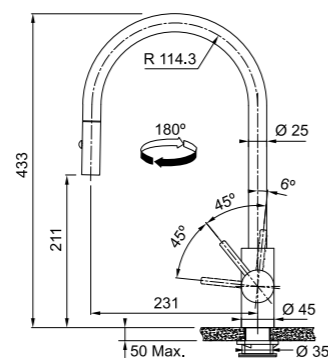

-  **Antracite**
115.0628.256
€ 420,00
-  **Copper**
115.0628.254
€ 420,00
-  **Gold**
115.0681.244
€ 420,00

Modello
Eos Neo J
Doccia

Copper

Gold

MARIS

PVD

Base diam. 45 mm
 Tipo **Miscelatore monocomando**
 Rotazione Canna 180°
 Escursione Leva Comando 0_90
 Flessibili inox
 Cartuccia a dischi ceramici Ø 35
 Portata (3 bar) lt/min 12
 Dotazione **Aeratore Laminare per meno schizzi e minor calcare**
 Prodotto consigliato **Coppia filtri (112.0158.403)**