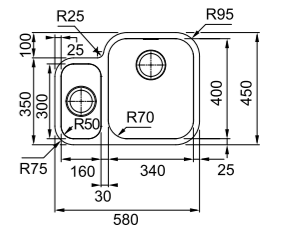

01

Base 80
Dimensioni **530X400**
Foro Incasso **Vedi dima**
Vasca **340x400x180mm / 160x300x120mm**
Nota **Quote relative alle dimensioni interne della vasca**

01

Base 50
Dimensioni **450X400**
Foro Incasso **Vedi dima**
Vasca **450x400x190mm**
Nota **Quote relative alle dimensioni interne della vasca**