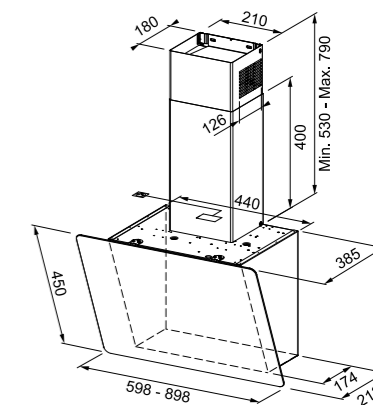

Classe Energetica **C**
Dimensioni **600 - 900**
Tipo di controllo **Touch control**
m³/h max **600**
Pressione (Pa) **500**
Rumorosità max (dbA) **63**
Potenza (W) **160**
Illuminazione **LED 2x1W**
Filtri a cassetta in **alluminio**
Nota **Doppia aspirazione (frontale e inferiore)**
Kit camino incluso