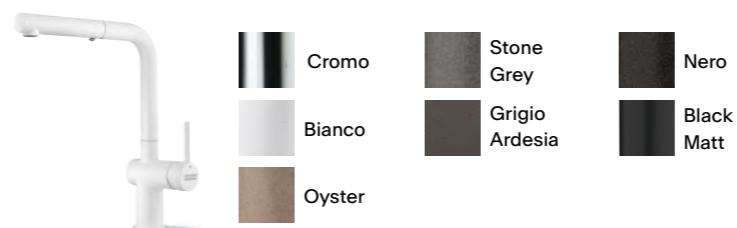

Active L

Acqua e pressione con una sola apertura del 50%