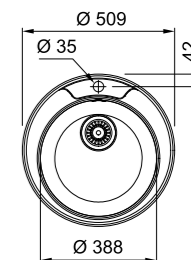

Rotondo

Incasso

Base **50**
Dimensioni $\varnothing$ **510**
Foro Incasso **Diam. 490mm**
Bordo **Slim**
Vasca $\varnothing$ **390x170mm**

Inox
Satinato

ROX 610-39
■ 101.0714.034
€ 185,00

Base **45**
Dimensioni $\varnothing$ **435**
Foro Incasso **Diam. 415mm**
Bordo **Slim**
Vasca $\varnothing$ **380x175mm**
Nota **Installabile anche in versione sottotop**

Inox
Satinato

ROX 610/110-38
■ 101.0692.523
€ 185,00