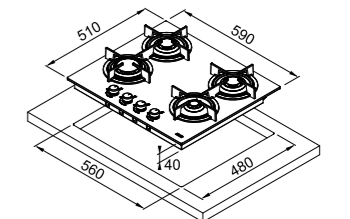

Modello

FCHR 755 4G TC HE BK C

MYTHOS

Cristallo Nero
106.0374.280
€ 870,00

Dimensioni **590x510**
Foro Incasso **560x480**
Profondità Cassetto **40**
Numero Fuochi **4**
Potenza (W) **Ausiliario 1000W**
Semirapido 2x 1750W
Rapido 3000W
Griglie in dotazione **Ghisa**
Nota **Brucciatori Flat**