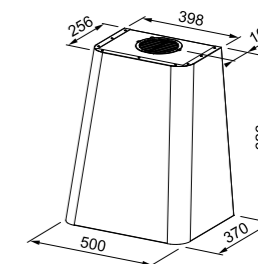

Modello
FSMD 508

Accessori

112.0016.755
Filtri ai carboni attivi
€ 45,00

112.0174.994
Filtri Long Lasting
€ 162,00

Country

SMART

Classe Energetica **B**
 Dimensioni **700**
 Tipo di controllo **Manopole push pull**
 m³/h max **600**
 Pressione (Pa) **580**
 Rumorosità max (dba) **62**
 Potenza (W) **250**
 Illuminazione **LED 2x1W**
 Filtri a cassetta in alluminio