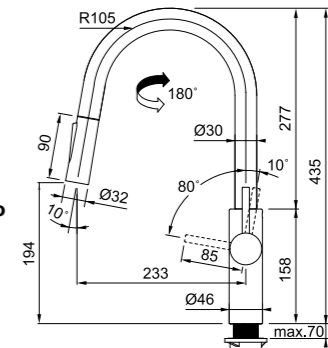

■ Cromato
115.0538.940
€ 530,00