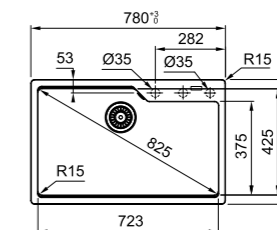

Urban

Vasche Sopratop

Accessori

01

112.0532.169
Cover copri
scarico*
€ 15,00

02

112.0595.334
Tagliere legno
280x532mm
€ 48,00

03

ALL-IN:
vedi pagina 26-29 per dettagli

115.0627.523
Miscelatore Urban

MARIS

01

02

03

Base 80
Dimensione **780x500**
Foro Incasso **760x480**
Vasca **723x425x230 mm**

Modello
UBG 610-72
€ 376,00

Optional Optional

MARIS

01

02

03

Base 60
Dimensione **560x500**
Foro Incasso **540x480**
Vasca **503x425x230 mm**

Modello
UBG 610-50
€ 350,00

Optional Optional

Bianco
114.0686.803

Sahara
114.0686.799

Avena
114.0686.800

Oyster
114.0686.802

Stone Grey
114.0686.805

Grigio Ardesia
114.0714.189

Nero
114.0686.801

Black Matt
114.0686.806

Bianco
114.0686.796

Sahara
114.0686.791

Avena
114.0686.792

Oyster
114.0686.794

Stone Grey
114.0686.797

Grigio Ardesia
114.0714.168

Nero
114.0686.793

Black Matt
114.0686.798