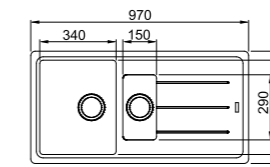

Base 60
Dimensioni 970x500
Foro Incasso 950x480
Vasca 340x420x200mm / 150x290x100mm

Modello BFG 651
€ 464,00

Optional Optional