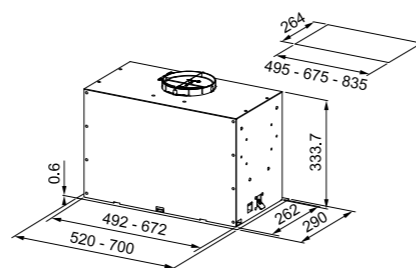

Box

Inox

Box

Colore

MARIS

- **FBFE XS A52
  Inox Satinato**
  305.0665.359
  € 556,00
- **FBFE XS A70
  Inox Satinato**
  305.0665.361
  € 628,00

Modello
FBFE XS A52
Classe B
Dimensioni **520**
Tipo controllo **Elettronici**
m³/h max **540**
m³/h Int. **620**
Pressione **540**
Rumorosità max (dbA) **64**
Rumorosità Int. (dbA) **67**
Potenza (W) **240**
Illuminazione **LED bar 1x3W**
Filtri a cassetta in alluminio

Modello
FBFE XS A70
Classe Energetica B
Dimensioni **700**
Tipo di controllo **Elettronici**
m³/h max **570**
m³/h Int. **670**
Pressione **540**
Rumorosità max (dbA) **63**
Rumorosità Int. (dbA) **66**
Potenza (W) **250**
Illuminazione **LED bar 1x3 W**
Filtri a cassetta in alluminio

Modello
FBFE XS

Accessori

112.0016.755
Filtri ai carboni attivi
€ 45,00

112.0174.995
Filtri ai carboni attivi HP
€ 103,00

112.0174.994
Filtri Long Lasting
€ 162,00

MARIS

- **FBFE BK MATT A52
  Black Matt**
  305.0665.364
  € 628,00
- **FBFE WH MATT A52
  White Matt**
  305.0665.366
  € 628,00
- **FBFE BK MATT A70
  Black Matt**
  305.0665.365
  € 695,00
- **FBFE WH MATT A70
  White Matt**
  305.0665.367
  € 695,00

Modello
FBFE BK MATT A52
FBFE WH MATT A52
Classe B
Dimensioni **520**
Tipo controllo **Elettronici**
m³/h max **540**
m³/h Int. **620**
Pressione **540**
Rumorosità max (dbA) **64**
Rumorosità Int. (dbA) **67**
Potenza (W) **240**
Illuminazione **LED bar 1x3W**
Filtri a cassetta in alluminio

Modello
FBFE BK MATT A70
FBFE WH MATT A70
Classe Energetica B
Dimensioni **700**
Tipo di controllo **Elettronici**
m³/h max **570**
m³/h Int. **670**
Pressione **540**
Rumorosità max (dbA) **63**
Rumorosità Int. (dbA) **66**
Potenza (W) **250**
Illuminazione **LED bar 1x3 W**
Filtri a cassetta in alluminio

Modello
FBFP BK MATT

Accessori

112.0016.755
Filtri ai carboni attivi
€ 45,00

112.0174.995
Filtri ai carboni attivi HP
€ 103,00

112.0174.994
Filtri Long Lasting
€ 162,00