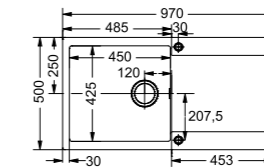

Maris

Incasso

Accessori

01
112.0080.355
Rollmat
468x440mm
€ 92,00

02
112.0057.214
Vaschetta inox
forata
€ 119,00

03
ALL-IN:
vedi pagina 26-29 per dettagli

115.0653.379
Miscelatore Active

MARIS

01
03

Base 45 (60 se terminale)
Dimensioni 780x500
Foro Incasso 760x480
Vasca 350x425x200mm

Bianco 114.0153.909
Sahara 114.0066.567

Alluminio 114.0150.183
Oyster 114.0490.279

Stone Grey 114.0066.566

Grigio Ardesia 114.0714.165

Nero 114.0157.493

Black Matt 114.0630.781

Modello
MRG 611
€ 474,00

MARIS

01
03

Base 60
Dimensioni 970x500
Foro Incasso 950x480
Vasca 450x425x200mm

Bianco 114.0153.910
Sahara 114.0066.675

Alluminio 114.0158.781
Oyster 114.0490.280

Stone Grey 114.0066.570

Grigio Ardesia 114.0714.166

Nero 114.0157.482

Black Matt 114.0630.730

Modello
MRG 611-L
€ 500,00

MARIS

01
02
03

Base 60 (80 se terminale)
Dimensioni 970x500
Foro Incasso 950x480
Vasca 350x425x200mm /
160x302x130mm

Bianco 114.0153.911
Sahara 114.0066.684

Alluminio 114.0150.193
Oyster 114.0490.331

Stone Grey 114.0066.682

Grigio Ardesia 114.0714.167

Nero 114.0157.500

Black Matt 114.0630.885

Modello
MRG 651
€ 510,00

MARIS

03

Base 90
Dimensioni 860x500
Foro Incasso 840x480
Vasca 2x390x400x200

Bianco 114.0666.366
Sahara 114.0666.368

Alluminio 114.0666.365
Oyster 114.0666.369

Stone Grey 114.0666.364

Grigio Ardesia 114.0714.188

Nero 114.0666.363

Black Matt 114.0666.362

Modello
MRG 620-39-39 FTL
€ 500,00

MARIS

01
03

Base 80 (90 se terminale)
Dimensioni 1160x500
Foro Incasso 1140x480
Vasca 2x 335x425x200mm

Bianco 114.0153.948
Sahara 114.0066.717

Alluminio 114.0150.195
Oyster 114.0490.332

Stone Grey 114.0066.716

Grigio Ardesia 114.0714.184

Nero 114.0157.498

Black Matt 114.0630.884

Modello
MRG 621
€ 525,00