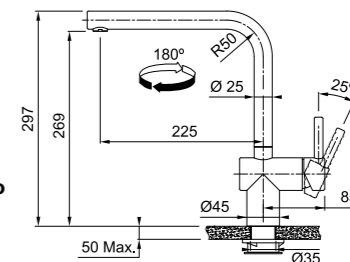

Industrial Black
 115.0625.527
 € 778,00

Modello
 Atlas Neo Sensor
 Doccia

MARIS

Base diam. 45 mm
 Tipo **Miscelatore monocomando**
 Rotazione Canna 180°
 Escursione Leva Comando 0_90
 Flessibili inox
 Cartuccia a dischi ceramici Ø 35
 * Portata (3 bar) lt/min 7,5/4,4
 Dotazione **Aeratore laminare per meno schizzi e minor calcare**
 Nota **Doppia attivazione: tradizionale tramite leva o senza contatto tramite sensore**
 Prodotto consigliato **Coppia filtri (112.0158.403)**