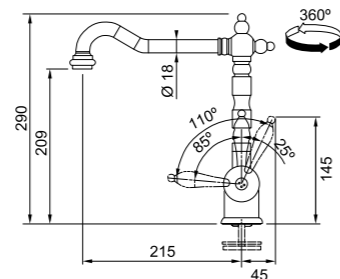

Old England

SMART

Base diam. 56 mm
Tipo **Miscelatore monocomando**
Rotazione Canna 360°
Escursione Leva Comando 0_90
Flessibili **inox**
Cartuccia a dischi ceramici Ø 35
Portata (3 bar) lt/min 12
Prodotto consigliato **Coppia filtri**
(112.0158.403)

Cromato
115.0060.360
€ 236,00

Modello
Old England

Old England

SMART

Base diam. 56 mm
Tipo **Miscelatore monocomando**
Rotazione Canna 360°
Escursione Leva Comando 0_90
Flessibili **inox**
Cartuccia a dischi ceramici Ø 35
Portata (3 bar) lt/min 12
Prodotto consigliato **Coppia filtri**
(112.0158.403)

Bronzato
115.0028.205
€ 256,00
Ramato
115.0028.208
€ 256,00

Modello
Old England