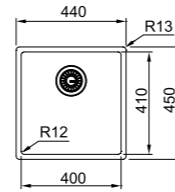

Griglia fondo vasca antracite inclusa

127.0650.362
scarico automatico e
saltarello push
€ 1.350,00

01 04 05 06 07 08 09 10

MYTHOS
Copper
BXM 210/110-40
127.0674.583
Scarico manuale
€ 1.250,00

Base 45
Dimensioni **440X450**
Foro Incasso **Vedi libretto istruzioni**
Vasca **400x410x200mm**
Prodotto consigliato **Kit sigillante (112.0067.887)**
per installazione filotop
Nota **Vasca installabile su top a partire da 12mm.**
Installabile anche in versione sottotop (base 50)