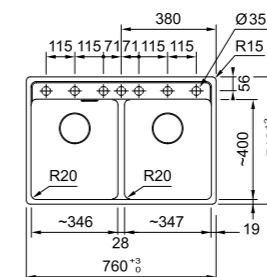

Maris Black Matt

Vasche Sopratop

MARIS

01
02

Base 60
Dimensioni 560x510 (R15)
Foro Incasso 540x498 (R15)
Vasca 520x400x200

Black Matt
114.0661.642

Modello
MRG 610-52 TL
€ 494,00

MARIS

01
02

Base 80
Dimensioni 760x510 (R15)
Foro Incasso 740x498 (R15)
Vasca 720x400x200

Black Matt
114.0661.666

Modello
MRG 610-72 TL
€ 546,00

MARIS

01
02

Base 80
Dimensioni 760x510 (R15)
Foro Incasso 740x498 (R15)
Vasca 2x346x400x200

Black Matt
114.0661.674

Modello
MRG 620-35-35 TL
€ 561,00

Accessori

112.0030.882
Rollmat
468x420mm
€ 101,00

ALL-IN:
vedi pagina 26-29 per dettagli

115.0728.396
Miscelatore
Maris Slim Semi-Pro