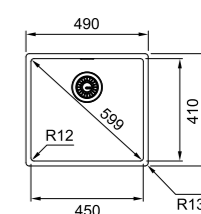

AISI 304 Optional Optional

01 02 03 04 05 06