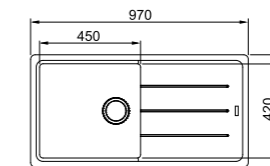

Base 60
Dimensioni 970x500
Foro Incasso 950x480
Vasca 450x420x200mm

Modello BFG 611-97
€ 443,00

Optional Optional