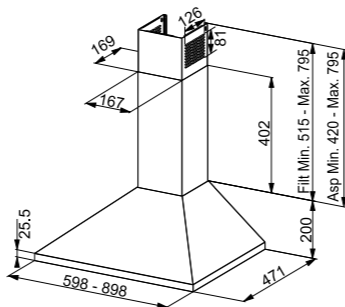

Joy

SMART

Modello
FJO XS

Accessori

112.0067.942
Filtri ai carboni attivi
€ 29,00

FJO 624 XS
Inox Satinato
320.0545.169
€ 236,00

FJO 924 XS
Inox Satinato
320.0545.172
€ 246,00

Classe Energetica **C**
Dimensioni **600 - 900**
Tipo di controllo **Push Buttons**
m³/h max **380**
Pressione (Pa) **360**
Rumorosità max (dbA) **64**
Potenza (W) **115**
Illuminazione **LED 2x4W**
Filtri a cassetta in alluminio

Angolo

SMART

Modello
FDPA 904 XS LED

Accessori

112.0016.755
Filtri ai carboni attivi
€ 45,00

112.0174.994
Filtri Long Lasting
€ 162,00

112.0052.781
Prolunga camino h 990
€ 237,00

FDPA 904 XS LED
Inox Satinato
320.0518.708
€ 1.354,00

Classe Energetica **B**
Dimensioni **900x900**
Tipo di controllo **Push Buttons**
m³/h max **620**
Pressione (Pa) **500**
Rumorosità max (dbA) **64**
Potenza (W) **210**
Illuminazione **LED 4x1W**
Filtri a cassetta in acciaio