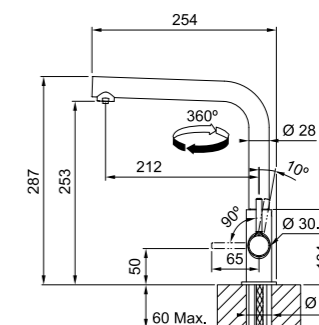

Cromato
120.0730.806
€ 319,00

Black Matt
120.0730.807
€ 369,00

SMART

Modello
Lina Clear Water 2.0

Base diam. 48 mm
Tipo **Miscelatore bicomando**
Rotazione Canna **360°**
Escursione Leva Comando **0_90**
Flessibili **inox**
Cartuccia a **dischi ceramici Ø 35**
*Portata (3 bar) lt/min **9,48/2,8**
Nota **Filtro depurazione non incluso**