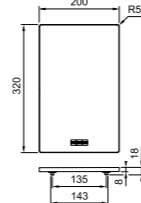

Tagliere legno

Vaschetta piccola

Vaschetta forata piccola

Vaschetta forata grande

Coperchio legno

Kit 1 Normal

112.0655.481

- Guida telescopica inox
- Tagliere legno
- Vaschetta forata grande