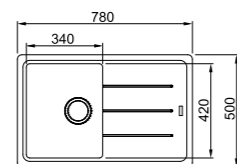

Base 45
Dimensioni 780x500
Foro Incasso 760x480
Vasca 340x420x200mm

Bianco 114.0275.955

Sahara 114.0275.934

Avena 114.0275.956

Alluminio 114.0275.951

Oyster 114.0490.334

Nero 114.0275.938

Black Matt 114.0661.640

Grigio Ardesia 114.0714.119

Modello BFG 611-78
€ 412,00

Optional Optional