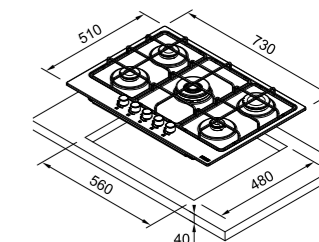

Modello
FHSM 755 4G DC XS C

SMART

Inox Satinato
106.0554.316
€ 633,00

Dimensioni **730x510**
Foro Incasso **560x480**
Profondità Cassetto **40**
Numero Fuochi **5**
Potenza (W) **Ausiliario 1000W**
Semirapido 2x1750W
Rapido 3000W
Doppia Corona 3300W