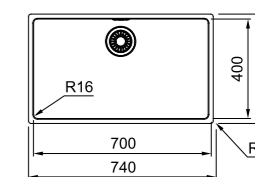

Base 80
Dimensioni **740x440**
Foro Incasso **Vedi libretto istruzioni**
Vasca **700x400x180mm**
Prodotto consigliato **Kit sigillante**
(112.0067.887) per installazione filotop