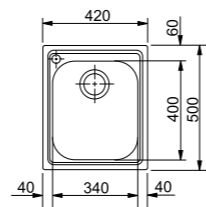

Armonia

Incasso

Accessori

ALL-IN:
vedi pagina 26-29 per dettagli

02
112.0595.334
Tagliere legno
280x532mm
€ 48,00

03
112.0057.850
Vaschetta inox
172x412x55mm
€ 121,00

115.0712.420
Miscelatore Lina L

SMART

Base 45
Dimensioni **420x500**
Foro Incasso **400x480**
Bordo **Slim**
Vasca **340x400x205mm**

Inox Satinato
AMX 610
101.0021.601
€ 273,00

01 02 03

■ I lavelli in scatola di cartone sono forniti completi di gruppo di scarico, e sifone.
Le dime e i libretti istruzioni dei lavelli semifilo-filotop e sottotop sono scaricabili su franke.it

Galassia

Sottotop

Accessori

ALL-IN:
vedi pagina 26-29 per dettagli

115.0712.420
Miscelatore Lina L

SMART

Base 90
Dimensioni **780x400**
Foro Incasso **Vedi dima**
Vasca **450x400x190mm / 300x340x170mm**
Nota Quote relative alle dimensioni interne del lavello

Inox Satinato
GAX 120
122.0021.447
€ 438,00

01

■ I lavelli in scatola di cartone sono forniti completi di gruppo di scarico, sifone non incluso.
Le dime e i libretti istruzioni dei lavelli semifilo-filotop e sottotop sono scaricabili su franke.it