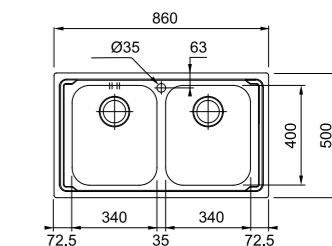

Inox Satinato
LLX 620
■ 101.0153.289
€ 324,00

Dekor
LLL 620
■ 101.0153.295
€ 381,00

AISI 304
Optional

01 03 04

SMART

Base 80 (90 se terminale)
Dimensioni **860x500**
Foro Incasso **840x480**
Bordo **Slim**
Vasca **2x 340x400x195mm**
Nota **TIS System incluso**