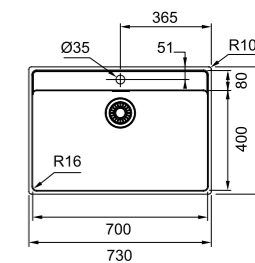

Maris

Incasso Semifilo/Filotop

Accessori

01
112.0030.882
Rollmat
468x420mm
€ 101,00

02
112.0520.471
Tagliere Hygenia
200x440x16mm
€ 57,00

03
112.0520.497
Vaschetta inox
181x431mm
€ 122,00

04
ALL-IN:
vedi pagina 26-29 per dettagli

115.0728.393
Miscelatore
Maris Slim L

MARIS

Base 80
Dimensioni **730x510**
Foro Incasso **Vedi libretto istruzioni**
Vasca **700x400x180mm**
Prodotto consigliato **Kit sigillante (112.0067.887)** per installazione filotop

Inox Satinato ■ MRX 210-70TL
■ 127.0525.286
€ 699,00

01 02 03 04

MARIS

Base 60
Dimensioni **530x510**
Foro Incasso **Vedi libretto istruzioni**
Vasca **500x400x180mm**
Prodotto consigliato **Kit sigillante (112.0067.887)** per installazione filotop

Inox Satinato ■ MRX 210-50TL
■ 127.0525.273
€ 567,00

01 02 03 04

MARIS

Base 50
Dimensioni **430x510**
Foro Incasso **Vedi libretto istruzioni**
Vasca **400x400x180mm**
Prodotto consigliato **Kit sigillante (112.0067.887)** per installazione filotop

Inox Satinato ■ MRX 210-40TL
■ 127.0525.272
€ 520,00

01 02 04

■ I lavelli in scatola di cartone sono forniti completi di gruppo di scarico e sifone.
Le dime e i libretti istruzioni dei lavelli semifilo-filotop e sottotop sono scaricabili su franke.it