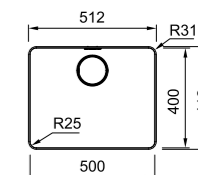

Mythos

Incasso Semifilo/Filotop

Accessori

01
112.0591.082
Tagliere in
Paperstone
180x412mm
€ 208,00

02
112.0602.288
Colatoio mobile
298x412mm
€ 157,00

03
112.0591.081
Rollmat
252x424mm
€ 134,00

04
112.0659.398
Vaschetta inox
forata
416x158mm
€ 122,00

115.0711.554
Miscelatore
Mythos Masterpiece

MYTHOS

Base 80
Dimensioni **712x412**
Foro Incasso **Vedi libretto istruzioni**
Vasca **700x400x200mm**
Prodotto consigliato **Kit sigillante**
(112.0067.887) per installazione filotop
Nota Vasca installabile su top a partire
da 12 mm

Inox Satinato MYX 210-70
■ 127.0618.827
€ 839,00

01 02 03 04

MYTHOS

Base 60
Dimensioni **512x412**
Foro Incasso **Vedi libretto istruzioni**
Vasca **500x400x200mm**
Prodotto consigliato **Kit sigillante**
(112.0067.887) per installazione filotop
Nota Vasca installabile su top a partire
da 12 mm

Inox Satinato MYX 210-50
■ 127.0618.826
€ 767,00

01 02 03 04

MYTHOS

Base 50
Dimensioni **426x412**
Foro Incasso **Vedi libretto istruzioni**
Vasca **450x400x200mm**
Prodotto consigliato **Kit sigillante**
(112.0067.887) per installazione filotop
Nota Vasca installabile su top a partire
da 12 mm

Inox Satinato MYX 210-45
■ 127.0618.824
€ 726,00

01 02 03 04

MYTHOS

Base 40
Dimensioni **352x412**
Foro Incasso **Vedi libretto istruzioni**
Vasca **340x400x200mm**
Prodotto consigliato **Kit sigillante**
(112.0067.887) per installazione filotop
Nota Vasca installabile su top a partire
da 12 mm

Inox Satinato MYX 210-34
■ 127.0618.769
€ 706,00

01 02 03 04

■ I lavelli in scatola di cartone sono forniti completi di gruppo di scarico e sifone.
Le dime e i libretti istruzioni dei lavelli semifilo-filotop e sottotop sono scaricabili su franke.it