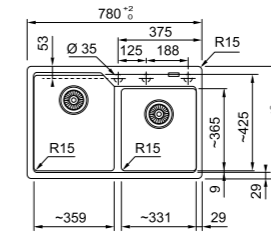

Modello
UBG 620-78
€ 441,00