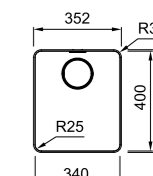

Inox Satinato MYX 210-45
■ 127.0618.824
€ 726,00

01 02 03 04

MYTHOS

Base 40
Dimensioni **352x412**
Foro Incasso **Vedi libretto istruzioni**
Vasca **340x400x200mm**
Prodotto consigliato **Kit sigillante**
(112.0067.887) per installazione filotop
Nota Vasca installabile su top a partire
da 12 mm