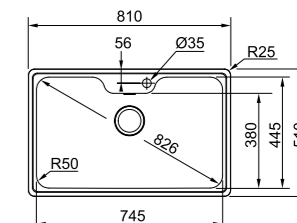

Incasso

Accessori

ALL-IN:
vedi pagina 26-29 per dettagli

115.0693.229
Miscelatore Lina

SMART

Base **80**
Dimensioni **810X510**
Foro Incasso **788X488**
Bordo **Standard**
Vasca **745x445x200mm**

Inox Satinato BCX 610-81
101.0693.352
€ 422,00

01

SMART

Base **50**
Dimensioni **510X510**
Foro Incasso **488X488**
Bordo **Standard**
Vasca **445x380x200mm**

Inox Satinato BCX 610-51
101.0693.351
€ 371,00

01

SMART

Base **40**
Dimensioni **415X480**
Foro Incasso **393X458**
Bordo **Standard**
Vasca **350x350x180mm**

Inox Satinato BCX 610-42
101.0693.290
€ 330,00

01