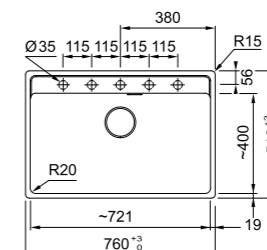

Maris Black Matt

Vasche Sopratop

MARIS

01
02

Base 60
Dimensioni 560x510 (R15)
Foro Incasso 540x498 (R15)
Vasca 520x400x200

Black Matt
114.0661.642

Modello
MRG 610-52 TL
€ 494,00

MARIS

01
02

Base 80
Dimensioni 760x510 (R15)
Foro Incasso 740x498 (R15)
Vasca 720x400x200

Black Matt
114.0661.666

Modello
MRG 610-72 TL
€ 546,00

MARIS

01
02

Base 80
Dimensioni 760x510 (R15)
Foro Incasso 740x498 (R15)
Vasca 2x346x400x200

Black Matt
114.0661.674

Modello
MRG 620-35-35 TL
€ 561,00

Accessori

112.0030.882
Rollmat
468x420mm
€ 101,00

ALL-IN:
vedi pagina 26-29 per dettagli

115.0728.396
Miscelatore
Maris Slim Semi-Pro