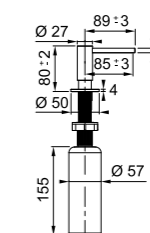

Inox Satinato
112.0717.084
€ 140,00

Modello
Atlas Soap
Dispenser

AISI 304 **Questi miscelatori sono realizzati interamente in acciaio inox AISI 304.**

Miscelatori Inox