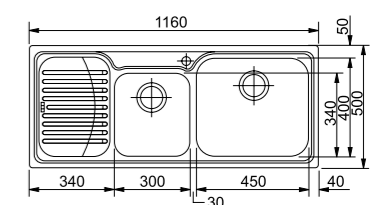

Inox
Satinato

GAX 621
■ 101.0017.506 dx
■ 101.0017.504 sx
€ 556,00

AISI
304

Optional

01 02 03