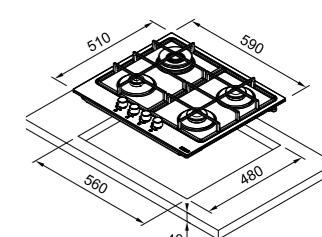

Modello
FHSM 604 4G XSC

AISI
304

SMART

Inox Satinato
106.0554.314
€ 464,00

Avena
106.0554.388
€ 515,00

Nero
106.0670.100
€ 515,00

Dimensioni **590x510**
Foro Incasso **560x480**
Profondità Cassetto **40**
Numero Fuochi **4**
Potenza (W) **Ausiliario 1000W**
Semirapido 2x1750W
Doppia Corona 3000W