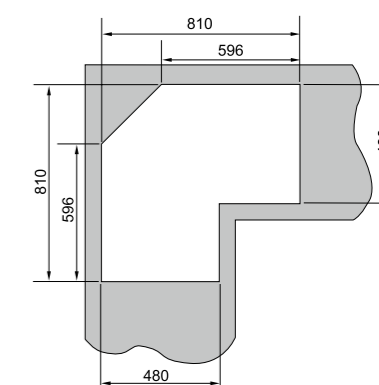

Dima per foratura top per tutti i lavelli ad angolo