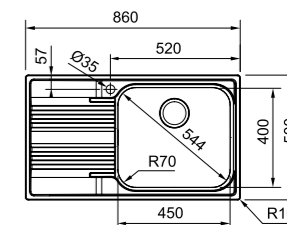

Inox Satinato SRX 611-86 LB
■ 101.0356.881 dx
■ 101.0356.882 sx
€ 298,00

03 04

Inox Satinato SRX 611-86 LB
○ 101.0356.849 dx
○ 101.0356.850 sx
€ 267,00