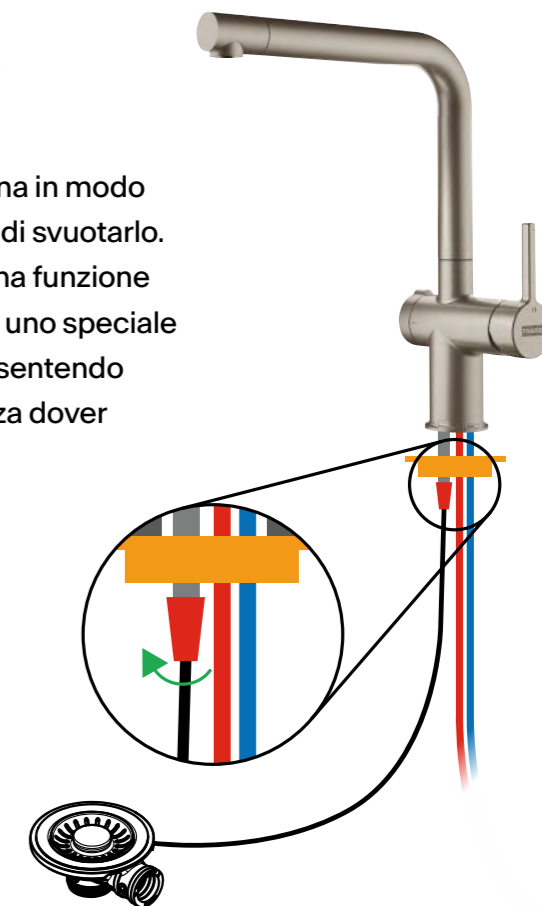

Aeratore laminare

Active Twist offre un flusso cristallino, silenzioso e senza spruzzi grazie all'aeratore laminare posizionato nella bocca di erogazione.

Facilità di pulizia

Grazie al design fluido e curvato e ai suoi bordi arrotondati, pulire Active Twist sarà semplicissimo.