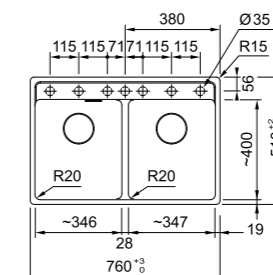

Maris

Vasche Sopratop

MARIS

01
02

Base 60
Dimensioni 560x510 (R15)
Foro Incasso 540x498 (R15)
Vasca 520x400x200

Bianco 114.0661.646	Alluminio 114.0661.645
Sahara 114.0661.647	Oyster 114.0661.648
Avena 114.0661.649	Stone Grey 114.0661.644
	Grigio Ardesia 114.0714.162
	Nero 114.0661.643

Modello
MRG 610-52 TL
€ 494,00

MARIS

01
02

Base 80
Dimensioni 760x510 (R15)
Foro Incasso 740x498 (R15)
Vasca 720x400x200

Bianco 114.0661.670	Alluminio 114.0661.669
Sahara 114.0661.671	Oyster 114.0661.672
Avena 114.0661.673	Stone Grey 114.0661.668
	Grigio Ardesia 114.0714.164
	Nero 114.0661.667

Modello
MRG 610-72 TL
€ 546,00

MARIS

01
02

Base 80
Dimensioni 760x510 (R15)
Foro Incasso 740x498 (R15)
Vasca 2x346x400x200

Bianco 114.0661.678	Alluminio 114.0661.677
Sahara 114.0661.679	Oyster 114.0661.680
Avena 114.0661.681	Stone Grey 114.0661.676
	Grigio Ardesia 114.0714.186
	Nero 114.0661.675

Modello
MRG 620-35-35 TL
€ 561,00

Accessori

112.0030.882
Rollmat
468x420mm
€ 101,00

ALL-IN:
vedi pagina 26-29 per dettagli

115.0653.385
Miscelatore Active