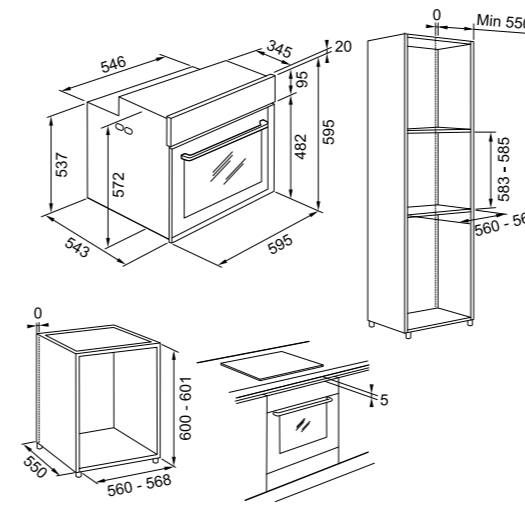

KIT 5 manopole
 rustiche black matt
 112.0699.277
 € 59,00

Kit guide
 telescopiche
 112.0699.278
 € 89,00

Mythos
Mythos Black Steel

Serie 90

Maris
Maris Colore
Smart
Smart Colore

Country

SMART

Inox Satinato
116.0613.109