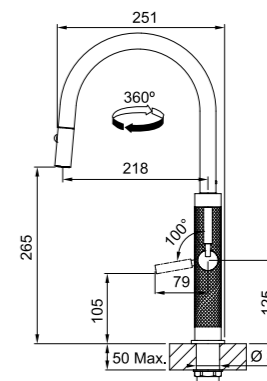

Total look o Mix & Match: scegli tu come abbinarlo a tutti gli altri elementi della collezione Mythos Masterpiece

Mythos

Masterpiece

MYTHOS

Base diam 50 mm
 Tipo Miscelatore monocomando
 Doccetta orientabile doppiogetto
 Rotazione Canna 360°
 Escursione Leva Comando 0_100
 Flessibili inox
 Cartuccia a dischi ceramici Ø 25
 Portata (3 bar) lt/min 7,75
 Dotazione Aeratore Laminare per meno schizzi e minor calcare
 Prodotto consigliato Coppia filtri (112.0158.403)