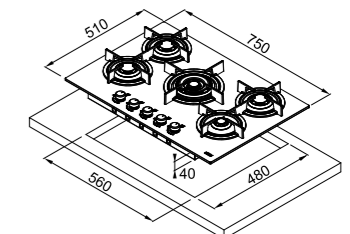

Cristallo Nero
106.0374.283
€ 1.004,00

Dimensioni **750x510**
Foro Incasso **560x480**
Profondità Cassetto **40**
Numero Fuochi **5**
Potenza (W) **Ausiliario 1000W**
Semirapido 2x 2000W
Semirapido 1750W
Doppia Corona 4000W
Griglie in dotazione **Ghisa**
Nota **Brucciatori Flat**