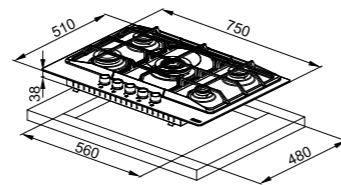

Inox Satinato
106.0052.126
€ 905,00

Dimensioni **750x510**
Foro Incasso **560x480**
Profondità Cassetto **38**
Numero Fuochi **5**
Potenza (W) **Ausiliario 1000W**
Semirapido 2x1750W
Rapido 3000W
Tripla Corona 3800W
Griglie in dotazione **Ghisa**
Bordo **Slim**