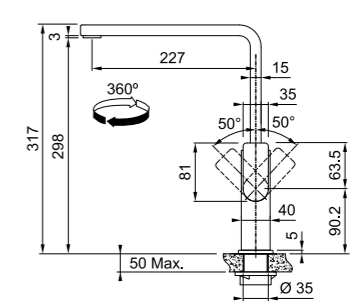

Industrial Black
 115.0550.442
 € 644,00

Modello
 Mythos Doccia

AISI 304 **Questi miscelatori sono realizzati interamente in acciaio inox AISI 304.**

MYTHOS

Base diam. 40 mm
 Tipo **Miscelatore monocomando**
 Rotazione Canna **360°**
 Escursione Leva Comando **50_50**
 Flessibili **inox**
 Cartuccia a **dischi ceramici Ø 35**
 Portata (3 bar) **lt/min 13**
 Dotazione **Aeratore Laminare per meno schizzi e minor calcare**
 Prodotto consigliato **Coppia filtri (112.0158.403)**