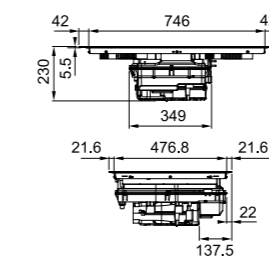

Maris 2Gether Steel & Maris 2Gether Minimal Black Piano Aspirante

MARIS

Potenza regolabile
da 2,8 a 7,4 kW

Caratteristiche Cappa:

Classe Energetica **A+**
Tipo di controllo **Sliding Touch control**
m³/h max **500**
m³/h int **630**
Pressione (Pa) **630 Pa**
Rumorosità max (dbA) **68**
Rumorosità int (dbA) **73**
Potenza (W) **220 W**
Filtri a cassetta in alluminio
Nota **Sistema di contenimento in caso di uscite accidentali di liquidi**

Caratteristiche Piano cottura:

Dimensioni **830x520**
Foro incasso **vedi dima pag. 383**
Numero zone **4**
Controllo **4 Sliding Touch Control dedicati ad ogni zona di cottura**
Funzioni Speciali **Mantenimento in caldo**
2 Zone Flexi
Regolazione Progressiva da 1 a 9 + Booster
Potenza per ogni zona di cottura **4x210x190 2100W, Booster 3000W**
Timer fine cottura per singola zona
Regolatore di potenza **2,8kW - 3,5kW - 4,5kW - 7,4kW**
Assorbimento totale **7,4 kW**
Sicurezza Bambini
Nota **Installazione Incasso/filotop**

Modello
FMA 8391 HI

■ Nero / Inox
340.0705.227
(Versione aspirante)
€ 2.199,00

Modello
FMA 8391R HI

■ Nero / Inox
340.0705.336
(Versione filtrante)
€ 2.349,00

MARIS

Potenza regolabile
da 2,8 a 7,4 kW

Caratteristiche Cappa:

Classe Energetica **A+**
Tipo di controllo **Touch control**
m³/h max **450**
m³/h int **600**
Pressione (Pa) **670 Pa**
Rumorosità max (dbA) **67**
Rumorosità int (dbA) **72**
Potenza (W) **220 W**
Filtri a cassetta in alluminio
Nota **Sistema di contenimento in caso di uscite accidentali di liquidi**

Caratteristiche Piano cottura: