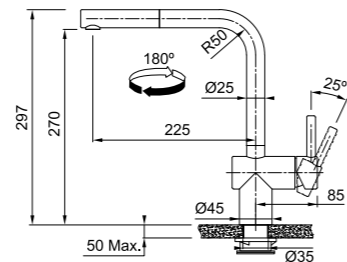

Inox Satinato
115.0625.523
€ 710,00

Modello
Atlas Neo Sensor
Doccia

MARIS