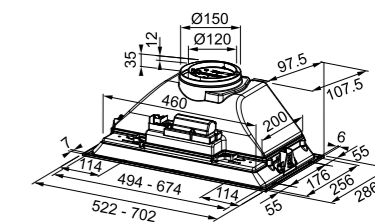

Style Plus

Box Colore

MARIS

- **FST PLUS 608 X**
  Inox satinato
  305.0572.835
  € 565,00
- **FST PLUS 908 X**
  Inox satinato
  305.0572.834
  € 607,00
- **FST PLUS 1208 X**
  Inox satinato
  305.0572.836
  € 648,00

Classe Energetica **A**
Dimensioni **600 - 900 - 1200**
Tipo di controllo **Pulsante rotante**
m³/h max (IEC 61591) **650**
Pressione **560**
Rumorosità max*** (dBa) **69**
Potenza (W) **250**
Illuminazione **LED 2x1W**
Filtri a **cassetta in acciaio**

Modello
FST PLUS

Accessori

112.0473.657
Filtri ai carboni attivi
€ 58,00

SMART

- **FBI 525 BK**
  Nero
  305.0680.919
  € 195,00
- **FBI 705 BK**
  Nero
  305.0689.925
  € 205,00

Classe Energetica **C**
Dimensioni **520 - 700**
Tipo di controllo **Slider**
m³/h max **300**
Pressione (Pa) **260**
Rumorosità max (dBa) **67**
Potenza (W) **125**
Illuminazione **LED 2x4W**
Filtri a **cassetta in alluminio**

Modello
FBI 525/705 BK

Accessori

112.0564.564
Filtri ai carboni attivi
€ 44,00