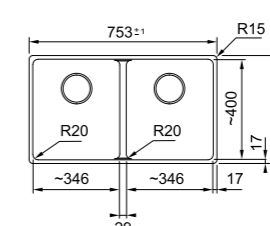

Modello
MRG 120-35-35
€ 484,00

Bianco 125.0686.735	Alluminio 125.0686.734
Sahara 125.0686.736	Oyster 125.0686.737
Avena 125.0686.738	Stone Grey 125.0686.733
	Grigio Ardesia 125.0714.198
	Nero 125.0686.732
	Black Matt 125.0686.731