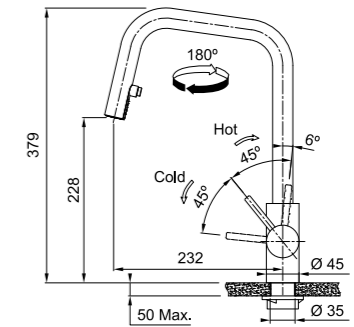

Inox Satinato
115.0590.044
€ 298,00
Industrial Black
115.0613.590
€ 370,00

AISI 304 **Questi miscelatori sono realizzati interamente in acciaio inox AISI 304.**

Eos Neo U

MARIS

Modello
Eos Neo U Doccia

Base diam. 45 mm
Tipo **Miscelatore monocomando**
Doccetta orientabile doppio getto
Rotazione Canna 180°
Escursione Leva Comando 0_90
Flessibili inox
Cartuccia a dischi ceramici Ø 35
Portata (3 bar) lt/min 8,5
Dotazione **Aeratore Laminare per meno schizzi e minor calcare**
Prodotto consigliato **Coppia filtri (112.0158.403)**
Nota **Doccetta estraibile integrata**