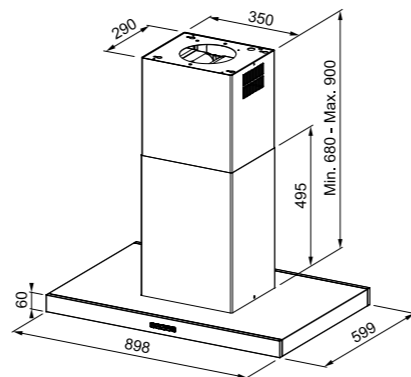

Modello
TALE 905 I

TALE 905 I XS
Inox Satinato
325.0552.774
€ 1.348,00

TALE 905 I BK
Nero Opaco
325.0657.511
€ 1.365,00

Nero Opaco

Classe Energetica **A++**
Dimensioni **900**
Tipo di controllo **Touch control**
m³/h max **450**
m³/h Int. **780**
Pressione (Pa) **590**
Rumorosità max (dbA) **60**
Rumorosità Int. (dbA) **71**
Potenza (W) **270**
Illuminazione **LED 4x1W**
Filtri a cassetta in acciaio