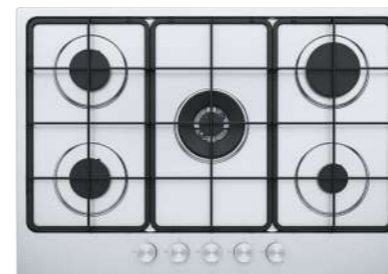

Modello
FHSM 755 4G DC XS C

SMART