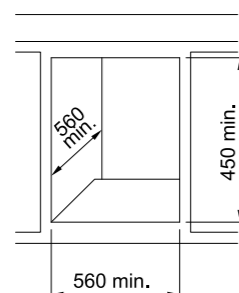

Mythos 45

Cantinetta vino

MYTHOS

- Inox Satinato
  131.0717.411
  € 2.574,00
- Black Steel
  131.0717.412
  € 2.677,00

Modello
FMY 24 WCR N

Tipologia **Cantinetta vino incasso**
Programmi **Display Digitale**
Volume **66 lt**
Apertura porta **Push pull laterale**
Illuminazione **a LED**
Temperatura **Regolabile da 4°C a 18 °C**
Capacità **24 bottiglie, tipo bordolese**
Ripiani **3 in legno**
Classe Energetica (NEL) **G**
Classe Climatica **ST**

Maris 72

Cantinetta vino

MARIS

- Nero
  131.0733.786
  € 2.499,00

NEW Modello
FMA 36 WCR BK

Tipologia **Cantinetta vino incasso**
Programmi **Display Digitale**
Volume **99 lt**
Apertura porta **Laterale con maniglia centrale**
Illuminazione **a LED**
Numero zone **2**
Temperatura **Regolabile zona superiore da 4°C a 18°C / zona inferiore +4/5°C**
Capacità **36 bottiglie, tipo bordolese**
Ripiani **5 in legno**
Classe Energetica (NEL) **G**
Classe Climatica **ST**