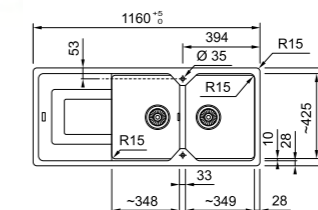

Modello
UBG 621
€427,00

Optional Optional

Bianco
114.0686.783

Sahara
114.0686.784

Avena
114.0686.785

Oyster
114.0686.787

Stone Grey
114.0686.788

Grigio Ardesia
114.0714.190

Nero
114.0686.789