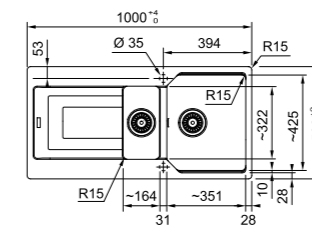

Modello
UBG 651
€ 456,00