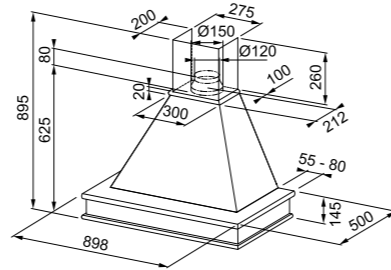

Modello
FCL 90 NF

Accessori Abbinare sempre alla cappa FCL 90 NF una delle cornici a disposizione

112.0067.942
Filtri ai carboni attivi
€ 29,00

112.0693.760
KIT FRAME ASH 90 C3
Finitura cornice FRASSINO
€ 267,00

112.0693.764
KIT FRAME LIME 90 C3
Finitura cornice TIGLIO
€ 267,00

112.0693.762
KIT FRAME LIME 90 C2
Finitura cornice TIGLIO
€ 267,00