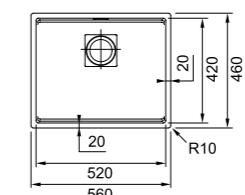

Kubus 2

Vasche Sottotop

Accessori

01
112.0256.867
Rollmat
€ 96,00

02
112.0066.060
Vaschetta forata
417x156x54mm
€ 149,00

03
112.0654.748
Tagliere legno
€ 108,00

115.0625.190
Miscelatore Icon

Cover copriscarico e cover troppo-pieno nera sulla versione Black Matt. Inox sulle altre colorazioni

MYTHOS
01
02
03

Base 80
Dimensioni 720x420
Foro Incasso Vedi dima
Vasca 460x420x200 mm /
210x420x200 mm
Nota Quote relative alle dimensioni
interne del lavello

Bianco
125.0529.874
Sahara
125.0529.858

Oyster
125.0529.872
Stone Grey
125.0529.875
Grigio Ardesia
125.0714.199
Nero
125.0529.871
Black Matt
125.0718.492

Modello
KNG 120
€ 788,00

MYTHOS
01
02
03

Base 80
Dimensioni 620x420
Foro Incasso Vedi dima
Vasca 620x420x200 mm
Nota Quote relative alle dimensioni
interne della vasca

Bianco
125.0529.854
Sahara
125.0529.609

Oyster
125.0529.613
Stone Grey
125.0529.855
Grigio Ardesia
125.0714.194
Nero
125.0529.612
Black Matt
125.0718.491

Modello
KNG 110-62
€ 788,00

MYTHOS
01
02
03

Base 60
Dimensioni 520x420
Foro Incasso Vedi dima
Vasca 520x420x200mm
Nota Quote relative alle dimensioni
interne della vasca

Bianco
125.0529.604
Sahara
125.0529.588

Oyster
125.0529.602
Stone Grey
125.0529.605
Grigio Ardesia
125.0714.193
Nero
125.0529.601
Black Matt
125.0718.450

Modello
KNG 110-52
€ 493,00

MYTHOS
01
02
03

Base 45
Dimensioni 370x420
Foro Incasso Vedi dima
Vasca 370x420x200mm
Nota Quote relative alle dimensioni
interne della vasca

Bianco
125.0529.422
Sahara
125.0529.242

Oyster
125.0529.309
Stone Grey
125.0529.503
Grigio Ardesia
125.0714.192
Nero
125.0529.308
Black Matt
125.0718.448

Modello
KNG 110-37
€ 473,00