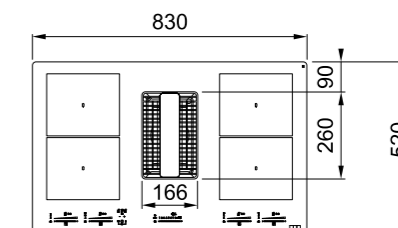

Caratteristiche Piano cottura:

Dimensioni **830x520**
Foro incasso **vedi dima pag. 389**
Numero zone **4**
Controllo **4 Sliding Touch Control** dedicati ad ogni zona di cottura
Funzioni Speciali **Scongelo e Mantenimento in caldo**
2 Zone Flexi
Regolazione Progressiva da 1 a 9 + Booster
Potenza per ogni zona di cottura
4x 230x210 2100W, Booster : 3700W
Timer **fine cottura per singola zona**
Assorbimento totale **7,4 kW**
Sicurezza Bambini
Nota **Installazione Incasso/filotop**