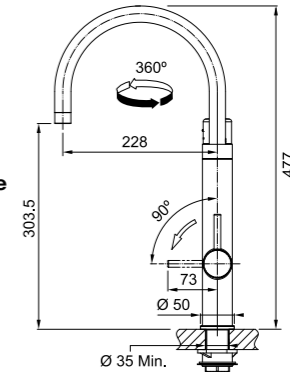

Base diam. 50 mm
Tipo **Miscelatore monocomando**
Rotazione Canna 360°
Escursione Leva Comando 0_90
Flessibili inox
Cartuccia a dischi ceramici Ø 35
* Portata (3 bar) lt/min 12,5/3,5
Nota **Sistema Vital Capsule (filtrazione acqua) integrato**
Prodotto consigliato Coppia filtri (112.0158.403)