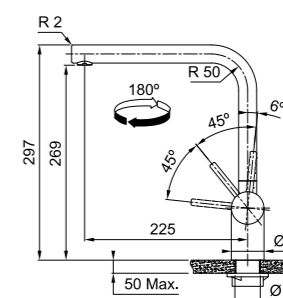

Inox Satinato
 115.0521.439
€ 397,00

Modello
 Atlas Neo
 Doccia Window

AISI 304 **Questi miscelatori sono realizzati interamente in acciaio inox AISI 304.**

Atlas Neo

MARIS

Base diam. 45 mm
 Tipo **Miscelatore monocomando**
 Rotazione Canna **180°**
 Escursione Leva Comando **0_90**
 Flessibili **inox**
 Cartuccia a dischi ceramici **Ø 35**
 Portata (3 bar) lt/min **12,2**
 Dotazione **Aeratore Laminare per meno schizzi e minor calcare**
 Prodotto consigliato **Coppia filtri (112.0158.403)**