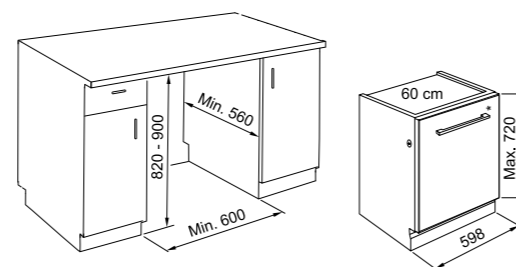

SCHEMA D'INSERIMENTO 60