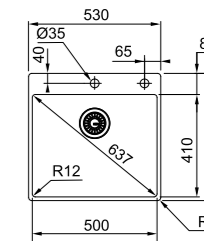

Franke Box

Incasso Semifilo/Filotop

Accessori

01	02	03	04	05	06	07	08	09	
112.0394.981 Vaschetta inox € 122,00	112.0539.134 Tagliere legno per pane 429x180x24mm € 87,00	112.0539.120 Tagliere Hygenia 429x180x24mm € 62,00	112.0080.355 Rollmat 468x440mm € 92,00	112.0619.946 Andy Chef € 411,00	112.0557.028 Tagliere legno 429x180x24mm € 78,00	112.0632.195 Griglia Salvagraffio grande € 90,00	112.0632.194 Griglia Salvagraffio media € 66,00	112.0632.193 Griglia Salvagraffio piccola € 56,00	

MARIS

Base 90
Dimensioni **820x510**
Foro Incasso **Vedi libretto istruzioni**
Vasca **500x410x200mm / 270x480x200mm**
Prodotto consigliato: **Kit sigillante (112.0067.887)** per installazione filotop
Nota Vasca installabile su top a partire da 12mm

Inox Satinato BXX 220-50-27
■ 127.0586.160
€ 1.091,00

MARIS

Inox Satinato BXX 220 36-36 TL
■ 127.0369.314
€ 1.122,00

01 02 03 04 05 06

Base 80
Dimensioni **770x510**
Foro Incasso **Vedi libretto istruzioni**
Vasca **2x 360x410x200mm**
Prodotto consigliato **Kit sigillante (122.0067.887)** per installazione filotop
Nota Vasca installabile su top a partire da 12mm
Sifone incluso

MARIS

Inox Satinato BXX 210-68 TL
■ 127.0378.049
€ 870,00

01 02 03 04 05 06 07

Base 80
Dimensioni **715x510**
Foro Incasso **Vedi libretto istruzioni**
Vasca **685x410x200mm**
Prodotto consigliato **Kit sigillante (122.0067.887)** per installazione filotop
Nota Vasca installabile su top a partire da 12mm

MARIS

Inox Satinato BXX 210-54 TL
■ 127.0369.295
€ 771,00

01 02 03 04 05 06

Base 60
Dimensioni **570x510**
Foro Incasso **Vedi libretto istruzioni**
Vasca **540x410x200mm**
Prodotto consigliato **Kit sigillante (122.0067.887)** per installazione filotop
Nota Vasca installabile su top a partire da 12mm

MARIS

Inox Satinato BXX 210-50 TL
■ 127.0369.289
€ 736,00

01 02 03 04 05 06 08