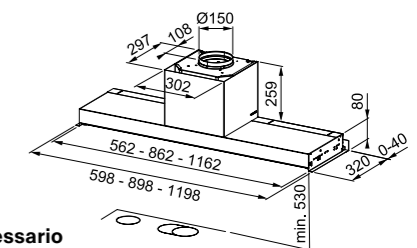

Funzione per:
305.0705.340
305.0705.341

Per attivare la funzione K-Link è necessario
abbinare un piano induzione Mythos K-Link
Vedi pag. 370-372