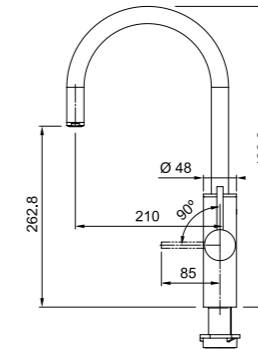

Goditi la tua acqua preferita in un solo tocco