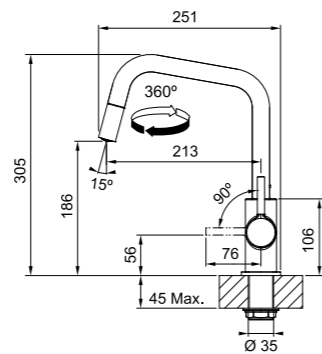

Cromato
 115.0728.476
 € 270,00

NEW

Modello
 Lina U
 Doccia

SMART

Base diam. 54 mm
 Tipo **Miscelatore monocomando**
 Rotazione Canna 360°
 Escursione Leva Comando 0_90
 Flessibili inox
 Cartuccia a dischi ceramici Ø 35
 Portata (3 bar) lt/min 10,47
 Prodotto consigliato Coppia filtri (112.0158.403)