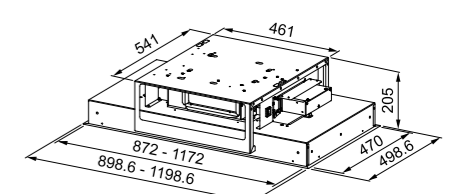

Modello
FCMY C

Accessori

112.0339.360
Filtri ai carboni attivi
€ 130,00

Telecomando
incluso

Funzione per:
350.0705.066
350.0705.067

Per attivare la funzione K-Link è necessario abbinare un piano induzione Mythos K-Link Vedi pag. 370-372