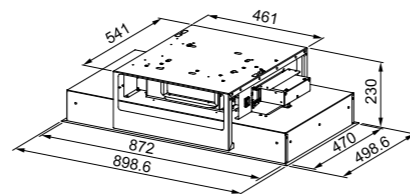

Modello
FCMY C A FL

Accessori

112.0339.360
Filtri ai carboni attivi
€ 130,00

Telecomando
incluso