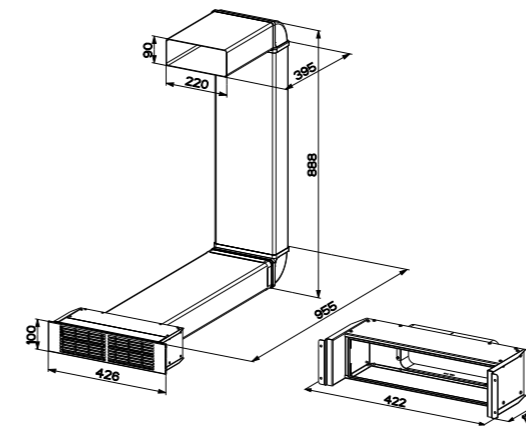

KIT VERSIONE FILTRANTE H 10 CM

112.0539.570 € 587,00

- 1 tubo rettangolare 200x90x300 mm
- 2 curve rettangolari/verticali 90° 220x90 mm
- 2 tubi rettangolari 200x90x700 mm
- Kit filtrante H100

KIT VERSIONE FILTRANTE POSTERIORE

112.0679.887 € 277,00

- 1 tubo rettangolare 220x90x300 mm
- 2 supporti filtro
- 1 filtro carbone attivo H96 mm