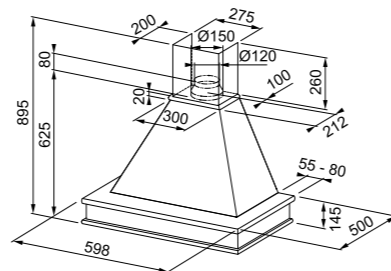

Modello
FCL 60 NF

Accessori Abbinare sempre alla cappa FCL 60 NF una delle cornici a disposizione

112.0067.942
Filtri ai carboni attivi
€ 29,00

112.0693.759
KIT FRAME ASH 60 C3
Finitura cornice FRASSINO
€ 256,00

112.0693.763
KIT FRAME LIME 60 C3
Finitura cornice TIGLIO
€ 256,00

112.0693.761
KIT FRAME LIME 60 C2
Finitura cornice TIGLIO
€ 256,00