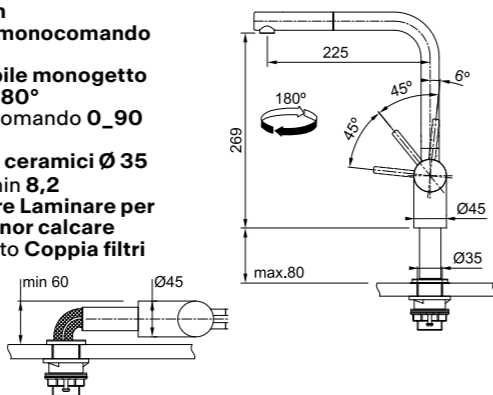

Inox Satinato
115.0521.438
€ 380,00

Modello
Atlas Neo
Doccia

MARIS

Base diam. 45 mm
Tipo **Miscelatore monocomando sottofinestra**
Doccetta **orientabile monogetto**
Rotazione Canna **180°**
Escursione Leva Comando **0_90**
Flessibili **inox**
Cartuccia a dischi ceramici **Ø 35**
Portata (3 bar) lt/min **8,2**
Dotazione **Aeratore Laminare per meno schizzi e minor calcare**
Prodotto consigliato **Coppia filtri (112.0158.403)**

Inox Satinato
115.0521.439
€ 397,00

Modello
Atlas Neo
Doccia Window

AISI 304 **Questi miscelatori sono realizzati interamente in acciaio inox AISI 304.**