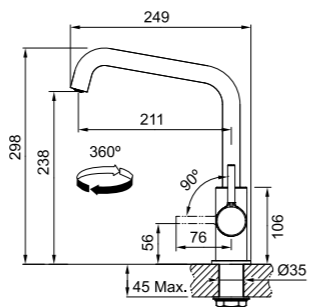

Cromato
 115.0728.476
 € 270,00

NEW

Modello
 Lina U
 Doccia

SMART

Base diam. 54 mm
 Tipo **Miscelatore monocomando**
 Rotazione Canna 360°
 Escursione Leva Comando 0_90
 Flessibili inox
 Cartuccia a dischi ceramici Ø 35
 Portata (3 bar) lt/min 10,47
 Prodotto consigliato Coppia filtri (112.0158.403)