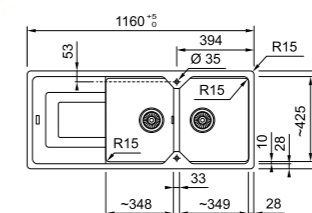

Modello
UBG 621
€ 497,00

Black Matt
114.0718.498

Black Matt
114.0718.499

Black Matt
114.0718.511

Black Matt
114.0718.500