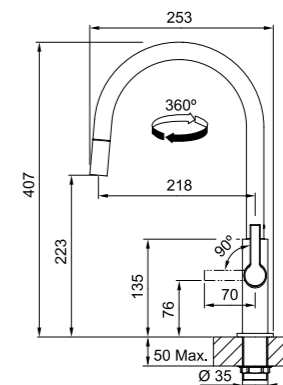

Base diam. 50 mm
Tipo **Miscelatore monocomando**
Doccetta orientabile monogetto
Rotazione Canna **360°**
Escursione Leva Comando **0_90**
Flessibili **inox**
Cartuccia a dischi ceramici **Ø 25**
Portata (3 bar) **lt/min 7,4**
Dotazione **Aeratore laminare** per meno schizzi e minor calcare
Nota **Risparmio idrico: doppio scatto per regolazione flusso acqua**
Prodotto consigliato **Coppia filtri (112.0158.403)**