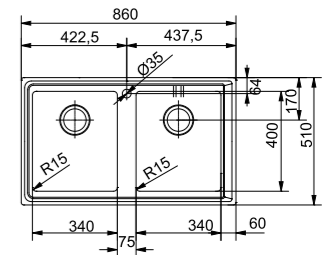

Neptune Plus

Incasso

Accessori

01
112.0030.882
Rollmat
468x420mm
€ 101,00

02
112.0057.850
Vaschetta inox
172x412x55mm
€ 121,00

115.0653.379
Miscelatore Active

MARIS

Base 60
Dimensioni 860X510
Foro Incasso 840X490
Bordo Slim
Vasca 340x400x200mm
Nota Con top spessore inferiore a 30mm base da 900
TIS System incluso

Inox Satinato NPX 611
■ 101.0068.368 dx
■ 101.0068.360 sx
€ 504,00

01 02

Lavelli

MARIS

Base 80 (90 se terminale)
Dimensioni 860X510
Foro Incasso 840X490
Bordo Slim
Vasca 2x 340x400x200mm
Nota Con top spessore inferiore a 30mm base da 900
TIS System incluso

Inox Satinato NPX 620
■ 101.0068.373
€ 710,00

01 02

MARIS

Base 80 (90 se terminale)
Dimensioni 1160x510
Foro Incasso 1140x490
Vasca 2x 340x400x200mm
Nota Con top spessore inferiore a 30mm base da 1200
TIS System incluso

Inox Satinato NPX 621
■ 101.0068.377 dx
■ 101.0068.381 sx
€ 757,00

01 02

■ I lavelli in scatola di cartone sono forniti completi di gruppo di scarico e sifone. La dicitura dx indica gocciolatoio a destra, sx gocciolatoio a sinistra.