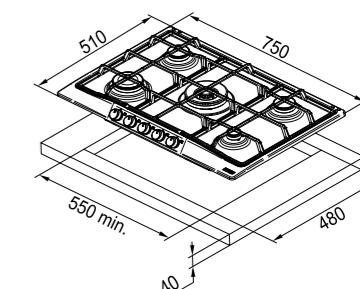

Avena
106.0696.853
€ 896,00

Bianco perlato
106.0696.855
€ 896,00

Nero
106.0696.857
€ 896,00

Black Matt
106.0691.512
€ 896,00

Dimensioni **750x510**
Foro Incasso **550x480**
Profondità Cassetto **40**
Numero Fuochi **5**
Potenza (W) **Ausiliario 1000W**
Semirapido 2x 1750W
Rapido 3000W
Tripla Corona 3800W
Griglie in dotazione Ghisa

Modello
FCH 755 4G TC C

AISI 304

Optional