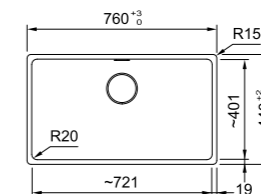

Maris

Vasche Sopratop

MARIS

01

02

Base 60
Dimensioni **560x440 (R15)**
Foro Incasso **540x428 (R15)**
Vasca **520x400x200**

Modello
MRG 610-52
€ 443,00

Bianco 114.0661.662	Alluminio 114.0661.661
Sahara 114.0661.663	Oyster 114.0661.664
Avena 114.0661.665	Stone Grey 114.0661.660
	Grigio Ardesia 114.0714.161
	Nero 114.0661.659
	Black Matt 114.0661.658

MARIS

01

02

Base 80
Dimensioni **760x440 (R15)**
Foro Incasso **740x428 (R15)**
Vasca **720x400x200**

Modello
MRG 610-72
€ 494,00

Bianco 114.0661.654	Alluminio 114.0661.653
Sahara 114.0661.655	Oyster 114.0661.656
Avena 114.0661.657	Stone Grey 114.0661.652
	Grigio Ardesia 114.0714.163
	Nero 114.0661.651
	Black Matt 114.0661.650

MARIS

01

02

Base 80
Dimensioni **760x440 (R15)**
Foro Incasso **740x428 (R15)**
Vasca **2x346x400x200**

Modello
MRG 620-35-35
€ 515,00

Bianco 114.0661.686	Alluminio 114.0661.685
Sahara 114.0661.687	Oyster 114.0661.688
Avena 114.0661.689	Stone Grey 114.0661.684
	Grigio Ardesia 114.0714.185
	Nero 114.0661.683
	Black Matt 114.0661.682

Accessori

112.0030.882
Rollmat
468x420mm
€ 101,00

ALL-IN:
vedi pagina 26-29 per dettagli

115.0653.382
Miselatore Active

Cover copriscarico e cover troppopieno
nera sulla versione Black Matt.
Inox sulle altre colorazioni