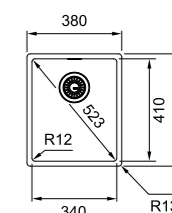

AISI 304 Optional Optional

01 02 03 04 05 06