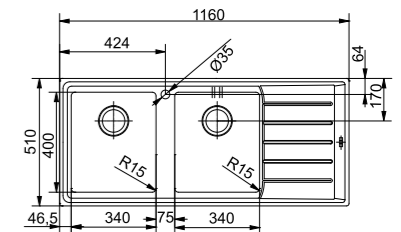

Inox Satinato NPX 621
■ 101.0068.377 dx
■ 101.0068.381 sx
€ 757,00

01 02

■ I lavelli in scatola di cartone sono forniti completi di gruppo di scarico e sifone. La dicitura dx indica gocciolatoio a destra, sx gocciolatoio a sinistra.