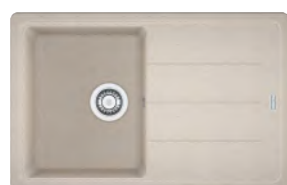

Boston

Incasso

Accessori

01

112.0250.014
Vaschetta inox forata
€ 84,00

02

112.0595.334
Tagliere legno 280x532mm
€ 48,00

03

ALL-IN:
vedi pagina 26-29 per dettagli

115.0626.019
Miscelatore Lina

MARIS

02

03

Base 45
Dimensioni 780x500
Foro Incasso 760x480
Vasca 340x420x200mm

Bianco 114.0275.955

Sahara 114.0275.934

Avena 114.0275.956

Alluminio 114.0275.951

Oyster 114.0490.334

Nero 114.0275.938

Black Matt 114.0661.640

Grigio Ardesia 114.0714.119

Modello BFG 611-78
€ 412,00

Optional Optional

MARIS

02

03

Base 45
Dimensioni 860x500
Foro Incasso 840x480
Vasca 340x420x200mm

Modello BFG 611-86
€ 427,00

Optional Optional

MARIS

02

03

Base 60
Dimensioni 970x500
Foro Incasso 950x480
Vasca 450x420x200mm

Modello BFG 611-97
€ 443,00

Optional Optional

MARIS

02

03

Base 80 (90 se terminale)
Dimensioni 860x500
Foro Incasso 840x480
Vasca 2x 337x420x200mm

Modello BFG 620
€ 464,00

Optional Optional

MARIS

01

02

03

Base 60
Dimensioni 970x500
Foro Incasso 950x480
Vasca 340x420x200mm / 150x290x100mm

Modello BFG 651
€ 464,00

Optional Optional

MARIS

02

03

Base 80 (90 se terminale)
Dimensioni 1160x500
Foro Incasso 1140x480
Vasca 2x 340x420x200mm

Modello BFG 621
€ 474,00

Optional Optional

Bianco 114.0370.205

Sahara 114.0370.150

Avena 114.0370.206

Alluminio 114.0370.204

Oyster 114.0490.335

Nero 114.0370.202

Black Matt 114.0661.639

Grigio Ardesia 114.0714.120

Bianco 114.0276.119

Sahara 114.0276.080

Avena 114.0276.120

Alluminio 114.0276.118

Oyster 114.0490.336

Nero 114.0276.112

Black Matt 114.0661.638

Grigio Ardesia 114.0714.173

Bianco 114.0276.152

Sahara 114.0276.138

Avena 114.0276.153

Alluminio 114.0276.151

Oyster 114.0490.337

Nero 114.0276.140

Black Matt 114.0661.715

Grigio Ardesia 114.0715.195

Bianco 114.0276.136