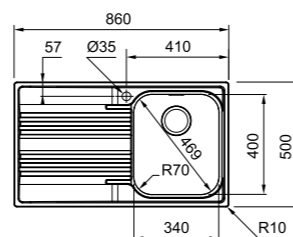

03
112.0057.850
Vaschetta inox
172x412x55mm
€ 121,00

04
ALL-IN:
vedi pagina 26-29 per dettagli

115.0706.986
Miscelatore
Smart Glenda

SMART

Base 45 (60 se terminale)
Dimensioni 860x500
Foro Incasso 840x480
Bordo Slim
Vasca 340x400x197,5mm