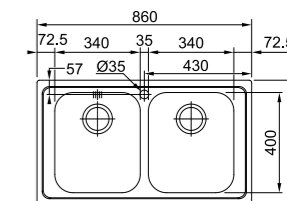

Smart

Incasso

Accessori

01
112.0049.608
Griglia inox
340x400mm
€ 43,00

02
112.0041.519
Vaschetta inox
forata
177x317x60mm
€ 72,00

03
112.0057.850
Vaschetta inox
172x412x55mm
€ 121,00

04
ALL-IN:
vedi pagina 26-29 per dettagli

115.0706.986
Miscelatore
Smart Glenda

SMART

Base 45 (60 se terminale)
Dimensioni 860x500
Foro Incasso 840x480
Bordo Slim
Vasca 340x400x197,5mm

Inox Satinato SRX 611-86
■ 101.0356.760 dx
■ 101.0356.801 sx
€ 283,00

01 03 04

Inox Satinato SRX 611-86
○ 101.0356.758 dx
○ 101.0356.759 sx
€ 252,00

SMART

Base 60
Dimensioni 860x500
Foro Incasso 840x480
Bordo Slim
Vasca 450x400x197,5mm

Inox Satinato SRX 611-86 LB
■ 101.0356.881 dx
■ 101.0356.882 sx
€ 298,00

03 04

Inox Satinato SRX 611-86 LB
○ 101.0356.849 dx
○ 101.0356.850 sx
€ 267,00

SMART

Base 60 (80 se terminale)
Dimensioni 1000x500
Foro Incasso 980x480
Bordo Slim
Vasca 340x400x197,5mm /
160x300x137,5

Inox Satinato SRX 651
■ 101.0356.887 dx
■ 101.0356.888 sx
€ 390,00

01 02 03 04

Inox Satinato SRX 651
○ 101.0356.885 dx
○ 101.0356.886 sx
€ 345,00

SMART

Base 80 (90 se terminale)
Dimensioni 860x500
Foro Incasso 840x480
Bordo Slim
Vasca 2x 340x400x197,5mm

Inox Satinato SRX 620-86
■ 101.0356.666
€ 370,00

01 03 04

Inox Satinato SRX 620-86
○ 101.0356.664
€ 329,00

SMART

Base 80 (90 se terminale)
Dimensioni 1160x500
Foro Incasso 1140x480
Bordo Slim
Vasca 2x 340x400x197,5mm

Inox Satinato SRX 621
■ 101.0356.895 dx
■ 101.0356.896 sx
€ 390,00

01 03 04

Inox Satinato SRX 621
○ 101.0356.893 dx
○ 101.0356.894 sx
€ 349,00