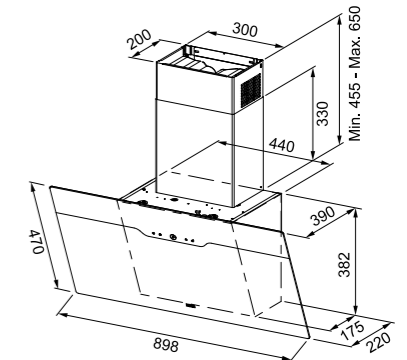

Classe energetica **A**
Dimensioni **900**
Tipo di controllo **Touch Control**
m³/h max **600**
m³/h Int. **740**
Pressione (Pa) **580**
Rumorosità max (dbA) **63**
Rumorosità Int. (dbA) **68**
Potenza (W) **250**
Illuminazione **LED 2x1W**
Filtri a cassetta in alluminio
Nota elementi riscaldanti sul pannello frontale