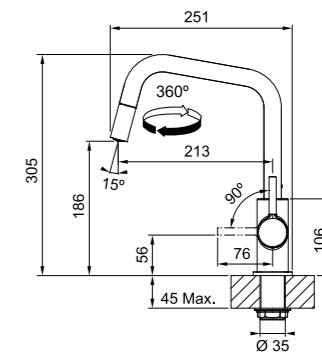

Lina U

Lina U

SMART

Base diam. 54 mm
Tipo **Miscelatore monocomando**
Doccetta orientabile monogetto
Rotazione Canna 360°
Escursione Leva Comando 0_90
Flessibili inox
Cartuccia a dischi ceramici Ø 35
Portata (3 bar) lt/min 8,5
Prodotto consigliato Coppia filtri (112.0158.403)

Cromato
115.0728.476
€ 270,00

NEW

Modello
Lina U
Doccia

SMART

Base diam. 54 mm
Tipo **Miscelatore monocomando**
Rotazione Canna 360°
Escursione Leva Comando 0_90
Flessibili inox
Cartuccia a dischi ceramici Ø 35
Portata (3 bar) lt/min 10,47
Prodotto consigliato Coppia filtri (112.0158.403)

Cromato
115.0728.473
€ 220,00

NEW

Modello
Lina U

SMART

Base diam. 54 mm
Tipo **Miscelatore monocomando**
Doccetta orientabile monogetto
Rotazione Canna 360°
Escursione Leva Comando 0_90
Flessibili inox
Cartuccia a dischi ceramici Ø 35
Portata (3 bar) lt/min 8,5
Prodotto consigliato Coppia filtri (112.0158.403)

Black Matt
115.0728.477
€ 320,00

NEW

Modello
Lina U
Doccia

SMART

Base diam. 54 mm
Tipo **Miscelatore monocomando**
Rotazione Canna 360°
Escursione Leva Comando 0_90
Flessibili inox
Cartuccia a dischi ceramici Ø 35
Portata (3 bar) lt/min 10,47
Prodotto consigliato Coppia filtri (112.0158.403)

Black Matt
115.0728.474
€ 270,00

NEW

Modello
Lina U