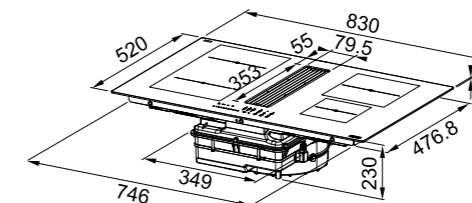

Accessorio incluso

Kit filtrante posteriore (fornito di serie nel modello versione filtrante 340.0705.336 e 340.0705.337)

Accessori solo per versione filtrante

112.0716.092
REFILL Filtro Long Lasting
€ 145,00

112.0711.986
Kit Filtrante con uscita laterale zoccolo
€ 350,00

112.0711.985
Kit Filtrante con uscita laterale zoccolo
€ 330,00

Accessorio solo per versione aspirante

112.0711.355
Kit Canalizzazione aspirante
€ 230,00

Per ulteriori accessori per l'installazione in versione aspirante vedi pag. 386

Disegni tecnici di installazione (Maris 2gether Steel e Maris 2gether Minimal Black) è posizionabile in cucine con profondità top a partire da 60cm)