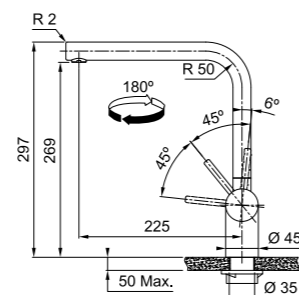

-  **Antracite**
115.0628.210
€ 422,00
-  **Copper**
115.0628.208
€ 422,00
-  **Gold**
115.0681.242
€ 422,00
-  **Industrial Black**
115.0550.427
€ 442,00

PVD

Modello
Atlas Neo
Doccia

MARIS

Base diam. 45 mm
 Tipo **Miscelatore monocomando**
 Rotazione Canna 180°
 Escursione Leva Comando 0_90
 Flessibili inox
 Cartuccia a dischi ceramici Ø 35
 Portata (3 bar) lt/min 12,2
 Dotazione **Aeratore Laminare per meno schizzi e minor calcare**
 Prodotto consigliato **Coppia filtri (112.0158.403)**