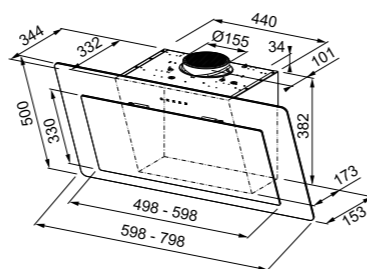

Modello FNO BK

Accessori

- 112.0016.755
  Filtri ai carboni attivi
  € 45,00
- 112.0174.995
  Filtri ai carboni attivi HP
  € 103,00
- 112.0174.994
  Filtri Long Lasting
  € 162,00
- 112.0285.288
  Kit camino nero per versione aspirante
  € 128,00