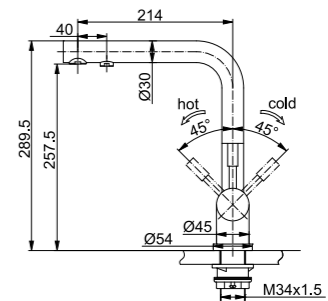

Base diam. 54 mm
Tipo **Miscelatore bicomando**
Rotazione Canna 360°
Escursione Leva Comando 45_45
Flessibili **inox**
Cartuccia a dischi ceramici Ø 35
*Portata (3 bar) lt/min 10
Nota **Filtri depurazione non inclusi**
Prodotto consigliato **Coppia filtri (112.0158.403)**

Inox Satinato
120.0179.978
€ 381,00

Modello
Atlas Clear   AISI
304

Miscelatori a tripla via

Una delle gamme di punta di Franke, la serie di miscelatori dotati di tripla via: due destinate all'erogazione di acqua calda e fredda e una all'acqua filtrata a uso alimentare. Le leve comandi consentono agevolmente il passaggio alle varie opzioni.

Scopri a pagina 168-169 il sistema di filtrazione Franke Clear Water.

AISI 304 **Questi miscelatori sono realizzati interamente in acciaio inox AISI 304.**