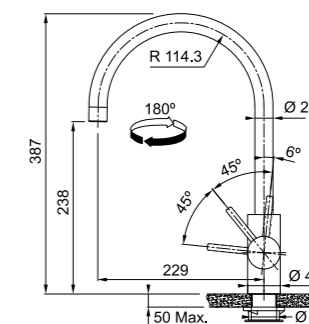

Modello
Eos Neo J