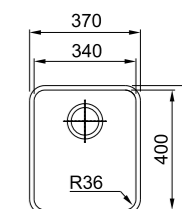

Base 60
Dimensioni 480x400
Foro Incasso Vedi dima
Vasca 480x400x190mm
Nota: Quote relative alle dimensioni interne della vasca

Inox Satinato ANX 110-48
122.0204.649
€ 252,00

01 02 03

MARIS

Base 45
Dimensioni 340x400
Foro Incasso Vedi dima
Vasca 340x400x190mm
Nota: Quote relative alle dimensioni interne della vasca