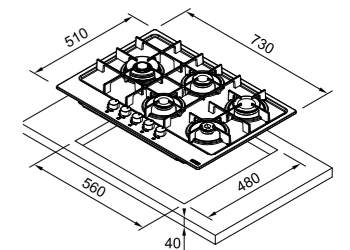

Oyster
106.0572.276
€ 917,00

Dimensioni **730x510**
Foro Incasso **560x480**
Profondità Cassetto **40**
Numero Fuochi **5**
Potenza (W) **Ausiliario 1000W**
Semirapido 2x1750W
Rapido 3000W
Doppia Corona 3300W
Griglie in dotazione **Ghisa**