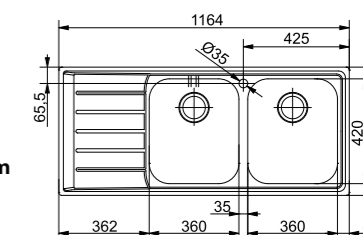

Inox Satinato NEX 221
■ 127.0059.718 dx
■ 127.0059.719 sx
€ 633,00

01 02 03