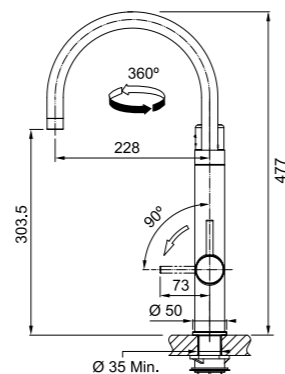

Base diam. 50 mm
Tipo **Miscelatore monocomando**
Rotazione Canna 360°
Escursione Leva Comando 0_90
Flessibili inox
Cartuccia a dischi ceramici Ø 35
* Portata (3 bar) lt/min 12,5/3,5
Nota **Sistema Vital Capsule (filtrazione acqua) integrato**
Prodotto consigliato Coppia filtri (112.0158.403)

**Cromato/
Industrial Black**
120.0621.312
€ 860,00

Modello
Vital con miscelatore