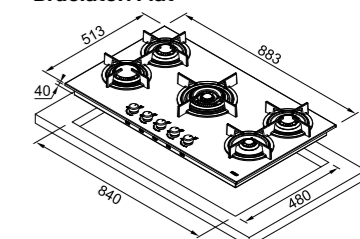

Modello
FCHR 1204 3G TC HEXA C

MYTHOS

Inox Satinato
106.0496.077
€ 1.503,00

Dimensioni **883x513**
Foro Incasso **840x480**
Profondità Cassetto **40**
Numero Fuochi **5**
Potenza (W) **Ausiliario 1000W**
Semirapido 2x 1750W
Rapido 3000W
Doppia Corona 4000W
Griglie in dotazione **Ghisa**
Nota **Speciale** finitura **Easy Clean**
Brucciatori Flat