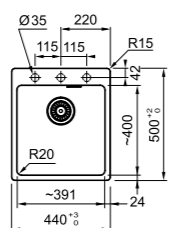

Vasche Sopratop

Accessori

112.0030.882
Rollmat
468x420mm
€ 101,00

ALL-IN:
vedi pagina 26-29 per dettagli

MARIS

01
02

Base 45
Dimensioni **440x500**
Foro Incasso **420x480**
Vasca **390x400x200**

Bianco
114.0740.121

Sahara
114.0740.070

Black Matt
114.0740.069

NEW

Modello
MRG 610-39 FTL
€ 348,00

Optional Optional

MARIS

01
02

Base 60
Dimensioni **590x500**
Foro Incasso **570x480**
Vasca **540x400x200**

Modello
MRG 610-54 FTL
€ 391,00

Optional Optional

Bianco
114.0661.698

Sahara
114.0661.705

Avena
114.0661.700

Alluminio
114.0661.704

Oyster
114.0661.701

Stone Grey
114.0661.702

Grigio Ardesia
114.0714.174

Nero
114.0661.703

Black Matt
114.0661.699

MARIS

01
02

Base 80
Dimensioni **780x500**
Foro Incasso **760x480**
Vasca **730x400x200**

Modello
MRG 610-73 FTL
€ 433,00

Optional Optional

Bianco
114.0661.706

Sahara
114.0661.713

Avena
114.0661.708

Alluminio
114.0661.712

Oyster
114.0661.709

Stone Grey
114.0661.710

Grigio Ardesia
114.0714.175

Nero
114.0661.711

Black Matt
114.0661.707

MARIS

01
02

Base 80
Dimensioni **760x500**
Foro Incasso **740x480**
Vasca **2x 340x400x200mm**

Modello
MRG 620-34-34 FTL
€ 464,00

Optional Optional

Bianco
114.0661.694

Sahara
114.0661.695

Avena
114.0661.697

Alluminio
114.0661.693

Oyster
114.0661.696

Stone Grey
114.0661.692

Grigio Ardesia
114.0714.187

Nero
114.0661.691

Black Matt
114.0661.690

MARIS

01
02

Base 90
Dimensioni **860x500**
Foro Incasso **840x480**
Vasca **2x390x400x200**

Modello
MRG 620-39-39 FTL
€ 500,00

Optional Optional

Bianco
114.0666.366

Sahara
114.0666.368

Avena
114.0666.370

Alluminio
114.0666.365

Oyster
114.0666.369

Stone Grey
114.0666.364

Grigio Ardesia
114.0714.188

Nero
114.0666.363

Black Matt
114.0666.362