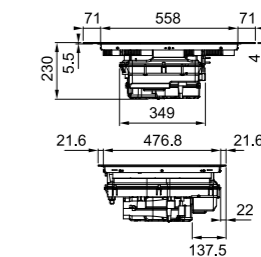

Caratteristiche Piano cottura:

Dimensioni **700x520**
Foro incasso **vedi dima pag. 389**
Numero zone **4**
Controllo **1 Sliding Touch Control**
Funzioni Speciali **Mantenimento in caldo**
2 Zone Flexi
Regolazione Progressiva da 1 a 9 + Booster
Potenza per ogni zona di cottura
4x210x190 2100W, Booster 3000W
Timer fine cottura per singola zona
Regolatore di potenza **2,8kW - 3,5kW - 4,5kW - 7,4kW**
Assorbimento totale **7,4 kW**
Sicurezza Bambini
Nota **Installazione Incasso/filotop**