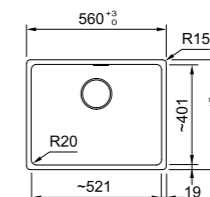

Non è solo un elemento di arredo, ma una dichiarazione di accessibilità ed eleganza, per una cucina che accoglie tutti a braccia aperte.

Maris

Vasche Sopratop

MARIS

01

02

Base 60
Dimensioni **560x440 (R15)**
Foro Incasso **540x428 (R15)**
Vasca **520x400x200**