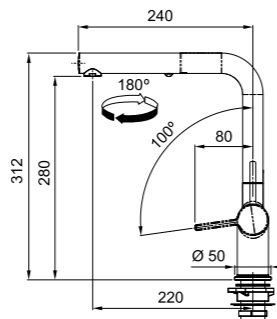

- Bianco**
115.0653.387
€ 427,00
- Oyster**
115.0653.389
€ 427,00
- Stone Grey**
115.0653.385
€ 427,00
- Grigio Ardesia**
115.0721.464
€ 427,00
- Nero**
115.0653.384
€ 427,00
- Black Matt**
115.0653.382
€ 484,00