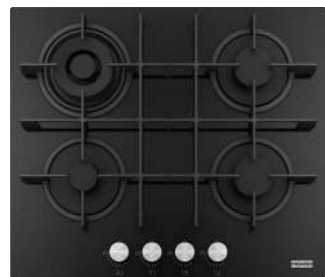

Maris 600

Maris 600

MARIS

- **NEW** **Cristallo Grigio Ardesia**
  106.0734.775
  € 799,00
- **NEW** **Cristallo Nero**
  106.0734.774
  € 799,00

Dimensioni **590x510**
Foro Incasso **560x480**
Profondità Cassetto **40**
Numero Fuochi **4**
Potenza (W) **Ausiliario 1000W**
Semirapido 2x1750W
Doppia Corona 3300W
Griglie in dotazione Ghisa

Modello
FHMA 604 3G DC C

MARIS

- **Inox Satinato**
  106.0554.404
  € 731,00
- **Avena**
  106.0554.405
  € 762,00
- **Oyster**
  106.0554.318
  € 762,00
- **Black Matt**
  106.0670.112
  € 762,00

Dimensioni **590x510**
Foro Incasso **560x480**
Profondità Cassetto **40**
Numero Fuochi **4**
Potenza (W) **Ausiliario 1000W**
Semirapido 2x1750W
Doppia Corona 3300W
Griglie in dotazione Ghisa

Modello
FHMA 604 3G DC C