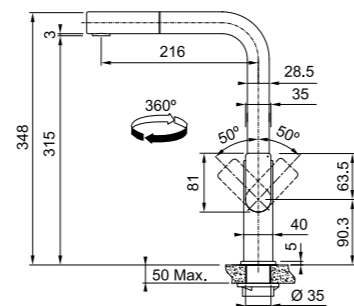

Mythos Doccia

Mythos

Miscelatori Inox

MYTHOS

Base diam. 40 mm
Tipo **Miscelatore monocomando**
Doccetta **orientabile monogetto**
Rotazione Canna **360°**
Escursione Leva Comando **50_50**
Flessibili **inox**
Cartuccia a **dischi ceramici Ø 25**
Portata (3 bar) **lt/min 9**
Prodotto consigliato **Coppia filtri (112.0158.403)**

Inox Satinato
115.0547.853
€ 582,00

MYTHOS

Base diam. 40 mm
Tipo **Miscelatore monocomando**
Rotazione Canna **360°**
Escursione Leva Comando **50_50**
Flessibili **inox**
Cartuccia a **dischi ceramici Ø 35**
Portata (3 bar) **lt/min 13**
Dotazione **Aeratore Laminare per meno schizzi e minor calcare**
Prodotto consigliato **Coppia filtri (112.0158.403)**

Inox Satinato
115.0547.852
€ 469,00

MYTHOS

Base diam. 40 mm
Tipo **Miscelatore monocomando**
Doccetta **orientabile monogetto**
Rotazione Canna **360°**
Escursione Leva Comando **50_50**
Flessibili **inox**
Cartuccia a **dischi ceramici Ø 25**
Portata (3 bar) **lt/min 9**
Prodotto consigliato **Coppia filtri (112.0158.403)**

Industrial Black
115.0550.442
€ 644,00

AISI 304 **Questi miscelatori sono realizzati interamente in acciaio inox AISI 304.**

MYTHOS

Base diam. 40 mm
Tipo **Miscelatore monocomando**
Rotazione Canna **360°**
Escursione Leva Comando **50_50**
Flessibili **inox**
Cartuccia a **dischi ceramici Ø 35**
Portata (3 bar) **lt/min 13**
Dotazione **Aeratore Laminare per meno schizzi e minor calcare**
Prodotto consigliato **Coppia filtri (112.0158.403)**

Industrial Black
115.0550.441
€ 535,00

AISI 304 **Questi miscelatori sono realizzati interamente in acciaio inox AISI 304.**