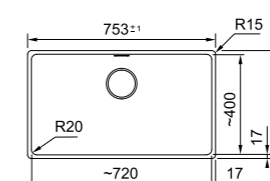

Modello
MRG 110-72
€ 464,00

Bianco 125.0686.711	Alluminio 125.0686.640
Sahara 125.0686.712	Oyster 125.0686.713
Avena 125.0686.714	Stone Grey 125.0686.639
	Grigio Ardesia 125.0714.197
	Nero 125.0686.638
	Black Matt 125.0686.637