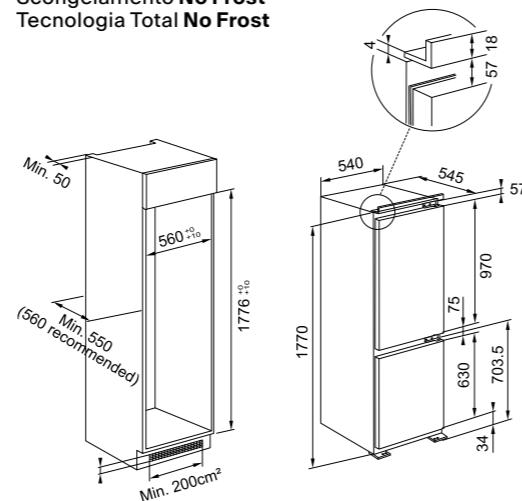

Tipo Frigorifero combinato **Total No Frost**
Classe Energetica (NEL) **E**
Controllo **Elettronico**
Funzione **Fast Freeze**
Capacità Netta Frigorifero **182 lt**
Capacità Netta Congelatore **68 lt**
Ripiani **3**
Cassetti Fresh Zone **1**
Scomparto Cold Zone **Si**
Cassetti Congelatore **3**
Porte **Reversibili**
Numero portabottiglie **1 cromato**
Numero Contenitori portauova **1x6**
Capacità di congelamento **7 kg/24h**
Dimensioni (LxAxP) **54 x 177 x 54,5 cm**
Scongelamento **No Frost**
Tecnologia **Total No Frost**