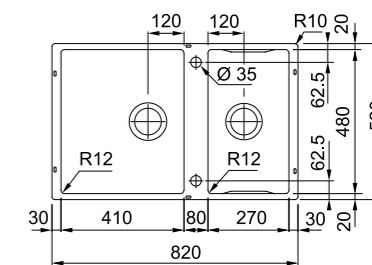

Box Center

Sottotop

MYTHOS

Base 90
Dimensioni 820x520
Foro Incasso Vedi libretto istruzioni
Vasca 410x480x200mm / 270x480x200mm
Nota Quote relative alle dimensioni interne della vasca

Inox
Satinato

BWX 120-41-27
122.0579.553
Reversibile
€ 1.530,00

Accessori inclusi

■ I lavelli in scatola di cartone sono forniti completi di gruppo di scarico e sifone.
Le dime e i libretti istruzioni dei lavelli semifilo-filotop e sottotop sono scaricabili su franke.it