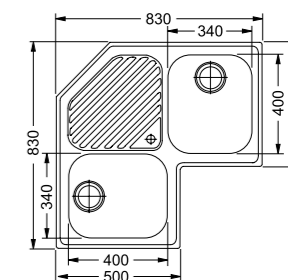

Angolo

Incasso

MARIS

Base **90x90**
Dimensioni **830x830x500**
Foro Incasso **Vedi dima**
Bordo **Standard**
Vasca **2x 340x400x200mm**

Inox
Satinato

PNX 621-E
■ 101.0021.585
€ 644,00

Inox
Satinato

PNX 621-E
° 101.0021.616
€ 617,00

AISI 304
Optional

01 02 03 04

Dima per foratura top per tutti i lavelli ad angolo

Accessori

01

112.0057.850
Vaschetta inox
forata
172x412x55mm
€ 121,00

02

112.0049.604
Colatoio inox
340x400mm
€ 101,00

03

112.0049.608
Griglia inox
340x400mm
€ 43,00

04

ALL-IN:
vedi pagina 26-29 per dettagli

115.0728.388
Miscelatore
Maris Slim