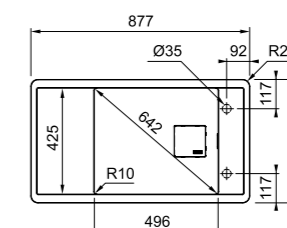

Nero
114.0649.450

Lavelli

MYTHOS

01
02
03
04

Base 60
Dimensioni 877x495
Foro Incasso 845x463mm
Vasca 496x425x195mm
Prodotto consigliato Kit sigillante (112.0067.887)
Nota Installabile con silicone su top a partire da 30 mm
Accessori inclusi