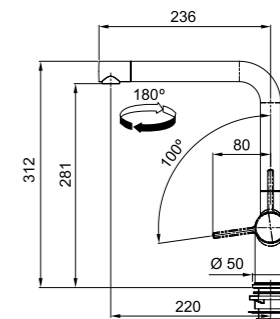

Base diam. 50 mm
Tipo **Miscelatore monocomando**
Rotazione Canna 180°
Escursione Leva Comando 0_100
Flessibili inox
Cartuccia a dischi ceramici Ø 35
Portata (3 bar) lt/min 8,3
Dotazione **Aeratore Laminare** per meno schizzi e minor calcare
Nota **Risparmio idrico** : doppio scatto per regolazione flusso acqua
Energy saving : impostazione flusso acqua calda
Prodotto consigliato **Coppia filtri** (112.0158.403)