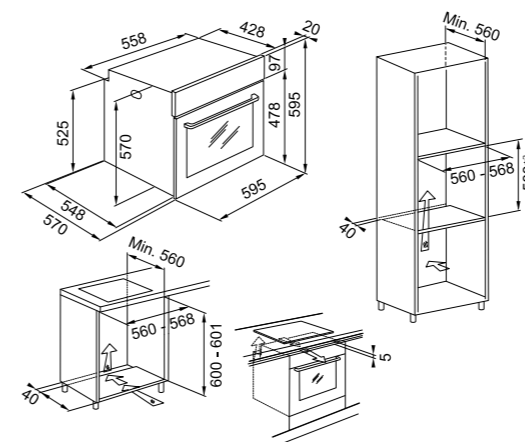

KIT 5 manopole
 rustiche black matt
 112.0699.277
 € 59,00

Kit guide
 telescopiche
 112.0699.278
 € 89,00

Mythos
Mythos Black Steel

Serie 90

Maris
Maris Colore
Smart
Smart Colore

Country

SMART

Inox Satinato
116.0613.109