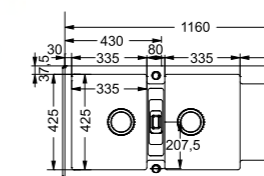

Maris

Incasso

Accessori

01
112.0080.355
Rollmat
468x440mm
€ 92,00

02
112.0057.214
Vaschetta inox
forata
€ 119,00

03
ALL-IN:
vedi pagina 26-29 per dettagli

115.0653.379
Miscelatore Active

MARIS

01
03

Base 45 (60 se terminale)
Dimensioni 780x500
Foro Incasso 760x480
Vasca 350x425x200mm

Bianco 114.0153.909
Sahara 114.0066.567

Alluminio 114.0150.183
Oyster 114.0490.279

Stone Grey 114.0066.566

Grigio Ardesia 114.0714.165

Nero 114.0157.493

Black Matt 114.0630.781

Modello
MRG 611
€ 474,00

MARIS

01
03

Base 60
Dimensioni 970x500
Foro Incasso 950x480
Vasca 450x425x200mm

Bianco 114.0153.910
Sahara 114.0066.675

Alluminio 114.0158.781
Oyster 114.0490.280

Stone Grey 114.0066.570

Grigio Ardesia 114.0714.166

Nero 114.0157.482

Black Matt 114.0630.730

Modello
MRG 611-L
€ 500,00

MARIS

01
02
03

Base 60 (80 se terminale)
Dimensioni 970x500
Foro Incasso 950x480
Vasca 350x425x200mm /
160x302x130mm

Bianco 114.0153.911
Sahara 114.0066.684

Alluminio 114.0150.193
Oyster 114.0490.331

Stone Grey 114.0066.682

Grigio Ardesia 114.0714.167

Nero 114.0157.500

Black Matt 114.0630.885

Modello
MRG 651
€ 510,00

MARIS

03

Base 90
Dimensioni 860x500
Foro Incasso 840x480
Vasca 2x390x400x200

Bianco 114.0666.366
Sahara 114.0666.368

Alluminio 114.0666.365
Oyster 114.0666.369

Stone Grey 114.0666.364

Grigio Ardesia 114.0714.188

Nero 114.0666.363

Black Matt 114.0666.362

Modello
MRG 620-39-39 FTL
€ 500,00

MARIS

01
03

Base 80 (90 se terminale)
Dimensioni 1160x500
Foro Incasso 1140x480
Vasca 2x 335x425x200mm

Bianco 114.0153.948
Sahara 114.0066.717

Alluminio 114.0150.195
Oyster 114.0490.332

Stone Grey 114.0066.716

Grigio Ardesia 114.0714.184

Nero 114.0157.498

Black Matt 114.0630.884

Modello
MRG 621
€ 525,00