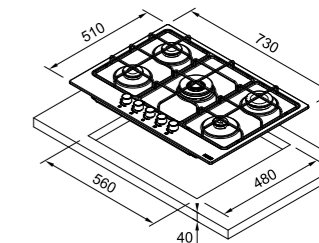

Modello
FHMA 604 3G DC C

Smart 750

SMART

Inox Satinato
106.0554.394
€ 711,00

Dimensioni **730x510**
Foro Incasso **560x480**
Profondità Cassetto **40**
Numero Fuochi **5**
Potenza (W) **Ausiliario 1000W**
Semirapido 2x1750W
Rapido 3000W
Doppia Corona 3300W
Griglie in dotazione Ghisa