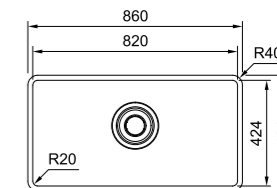

Maris Quiet

Sottotop

MARIS

Base 90
Dimensioni **820x424**
Foro Incasso **Vedi dima**
Vasca **820x424x190mm**
Nota **Quote relative alle dimensioni interne della vasca**

Inox
Satinato

MQX 110-82
■ 122.0694.479
€ 814,00

AISI 304
Optional

01

MARIS

Base 60
Dimensioni **500x400**
Foro Incasso **Vedi dima**
Vasca **500x400x187,7mm**
Nota **Quote relative alle dimensioni interne della vasca**

Inox
Satinato

MQX 110-50
■ 122.0694.477
€ 711,00

AISI 304
Optional

01

Accessori

01

ALL-IN:
vedi pagina 26-29 per dettagli

115.0653.379
Miscelatore Active Doccia