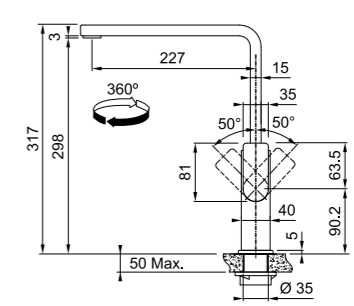

Mythos Doccia

Mythos

Miscelatori Inox

MYTHOS

Base diam. 40 mm
Tipo **Miscelatore monocomando**
Doccetta **orientabile monogetto**
Rotazione Canna **360°**
Escursione Leva Comando **50_50**
Flessibili **inox**
Cartuccia a **dischi ceramici Ø 25**
Portata (3 bar) **lt/min 9**
Prodotto consigliato **Coppia filtri (112.0158.403)**

Inox Satinato
115.0547.853
€ 582,00

MYTHOS

Base diam. 40 mm
Tipo **Miscelatore monocomando**
Rotazione Canna **360°**
Escursione Leva Comando **50_50**
Flessibili **inox**
Cartuccia a **dischi ceramici Ø 35**
Portata (3 bar) **lt/min 13**
Dotazione **Aeratore Laminare per meno schizzi e minor calcare**
Prodotto consigliato **Coppia filtri (112.0158.403)**

Inox Satinato
115.0547.852
€ 469,00

MYTHOS

Base diam. 40 mm
Tipo **Miscelatore monocomando**
Doccetta **orientabile monogetto**
Rotazione Canna **360°**
Escursione Leva Comando **50_50**
Flessibili **inox**
Cartuccia a **dischi ceramici Ø 25**
Portata (3 bar) **lt/min 9**
Prodotto consigliato **Coppia filtri (112.0158.403)**

Industrial Black
115.0550.442
€ 644,00

AISI 304 **Questi miscelatori sono realizzati interamente in acciaio inox AISI 304.**

MYTHOS

Base diam. 40 mm
Tipo **Miscelatore monocomando**
Rotazione Canna **360°**
Escursione Leva Comando **50_50**
Flessibili **inox**
Cartuccia a **dischi ceramici Ø 35**
Portata (3 bar) **lt/min 13**
Dotazione **Aeratore Laminare per meno schizzi e minor calcare**
Prodotto consigliato **Coppia filtri (112.0158.403)**

Industrial Black
115.0550.441
€ 535,00

AISI 304 **Questi miscelatori sono realizzati interamente in acciaio inox AISI 304.**