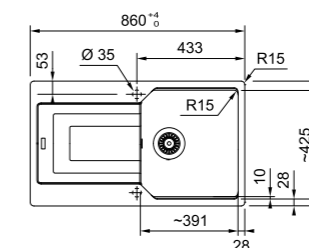

Bianco
114.0686.753

Sahara
114.0686.754

Avena
114.0686.755

Oyster
114.0686.757

Stone Grey
114.0686.758

Grigio Ardesia
114.0714.171

Nero
114.0686.760