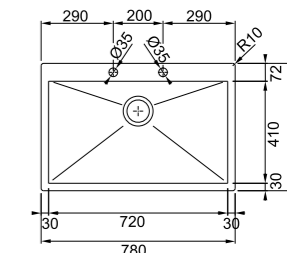

Planar

Incasso Semifilo/Filotop

Accessori

01
112.0394.981
Vaschetta inox
€ 122,00

02
112.0539.120
Tagliere Hygenia
429x180x24mm
€ 62,00

03
112.0080.355
Rollmat
468x440mm
€ 92,00

04
112.0539.134
Tagliere legno
per pane
429x180x24mm
€ 87,00

05
112.0557.028
Tagliere legno
429x180x24mm
€ 78,00

115.0529.207
Miscelatore Eos Neo U

MARIS

Base 80
Dimensioni 780x512
Foro Incasso Vedi dima
Vasca 720x410x200mm
Prodotto consigliato Kit sigillante
(112.0067.887) per installazione filotop
Nota Versione con banco rubinetteria
integrato

Inox
Satinato

PPX 210-78 TL
■ 127.0198.197
€ 716,00

01 02 03 04 05

MARIS

Base 60
Dimensioni 580x512
Foro Incasso Vedi dima
Vasca 520x410x200mm
Prodotto consigliato Kit sigillante
(112.0067.887) per installazione filotop
Nota Versione con banco rubinetteria
integrato

Inox
Satinato

PPX 210-58 TL
■ 127.0203.469
€ 685,00

01 02 03 04 05