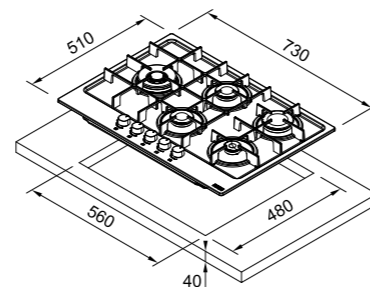

Maris 750

Maris 750

MARIS

- **NEW** **Cristallo Grigio Ardesia**
  106.0734.779
  € 949,00
- **NEW** **Cristallo Nero**
  106.0734.777
  € 949,00

Dimensioni **730x510**
Foro Incasso **560x480**
Profondità Cassetto **40**
Numero Fuochi **5**
Potenza (W) **Ausiliario 1000W**
Semirapido 2x1750W
Rapido 3000W
Doppia Corona **3300W**
Griglie in dotazione **Ghisa**

Modello
FHMA 755 4G DCL C

MARIS

- **Inox Satinato**
  106.0554.320
  € 855,00
- **Avena**
  106.0554.409
  € 895,00
- **Black Matt**
  106.0670.113
  € 895,00

Dimensioni **730x510**
Foro Incasso **560x480**
Profondità Cassetto **40**
Numero Fuochi **5**
Potenza (W) **Ausiliario 1000W**
Semirapido 2x1750W
Rapido 3000W
Doppia Corona **3300W**
Griglie in dotazione **Ghisa**

Modello
FHMA 755 4G DC C