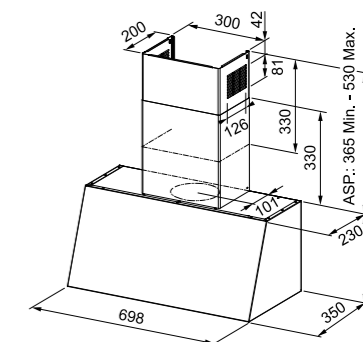

Classe Energetica **B**
Dimensioni **700**
Tipo di controllo **Manopole push pull**
m³/h max **600**
Pressione (Pa) **580**
Rumorosità max (dba) **62**
Potenza (W) **250**
Illuminazione **LED 2x1W**
Filtri a cassetta in alluminio

Modello
FCO

FCO 70 PW/G
Bianco perlato
321.0697.173
€ 870,00

FCO 70 OA
Avena
321.0697.175
€ 860,00

FCO 70 OY
Oyster
321.0536.201
€ 860,00

FCO 70 ON
Nero
321.0697.174
€ 860,00

FCO 70 BK MATT
Black Matt
321.0536.200
€ 860,00