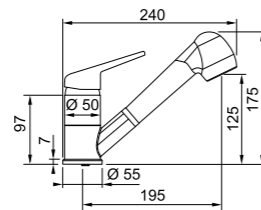

Novara Plus Doccia

SMART

Base diam. 55mm
Tipo **Miscelatore monocomando**
Doccetta **orientabile doppio getto**
Rotazione canna **110°**
Escursione Leva Comando **45_45**
Flessibili **Inox**
Cartuccia a dischi **ceramici Ø 35**
Portata (3 bar) **lt/min 10,3**
Prodotto consigliato **Coppia filtri (112.0158.403)**

- **Cromato**
  115.0347.111
  € 184,00
- **Bianco**
  115.0470.669
  € 205,00
- **Sahara**
  115.0470.663
  € 205,00
- **Avena**
  115.0470.665
  € 205,00

Modello
Novara Plus
Doccia

Novara Plus

SMART

Base diam. 50mm
Tipo **Miscelatore monocomando**
Rotazione canna **360°**
Escursione Leva Comando **45_45**
Flessibili **Inox**
Cartuccia a dischi **ceramici Ø 35**
Portata (3 bar) **lt/min 16,3**
Prodotto consigliato **Coppia filtri (112.0158.403)**

- **Cromato**
  115.0347.142
  € 153,00
- **Bianco**
  115.0470.658
  € 174,00
- **Sahara**
  115.0470.653
  € 174,00
- **Avena**
  115.0470.654
  € 174,00

Modello
Novara Plus