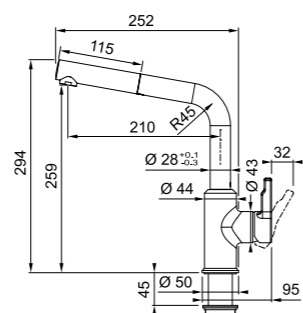

-  **Cromato**
115.0595.083
€ 277,00
-  **Bianco**
115.0595.088
€ 308,00
-  **Sahara**
115.0595.086
€ 308,00
-  **Oyster**
115.0595.093
€ 308,00
-  **Stone Grey**
115.0595.089
€ 308,00
-  **Nero**
115.0595.091
€ 308,00
-  **Black Matt**
115.0627.523
€ 318,00