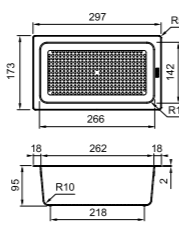

Tagliere legno

Vaschetta piccola

Vaschetta forata piccola

Vaschetta forata grande

Coperchio legno

Kit 1 Normal

112.0655.481

- Guida telescopica inox
- Tagliere legno
- Vaschetta forata grande