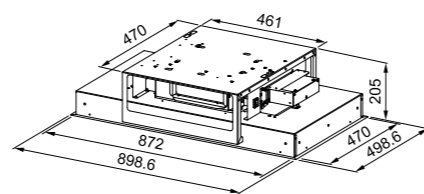

Modello
FCMA C

Funzione per:
350.0705.070

Per attivare la funzione K-Link è necessario abbinare un piano induzione Maris K-Link Vedi pag. 373

Accessori

Telecomando
incluso

112.0339.360
Filtri ai carboni attivi
€ 130,00

286 Catalogo Generale