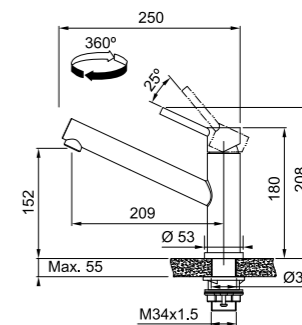

Inox Satinato
 115.0569.461
 € 335,00

Modello
 Orbit Doccia

SMART

Base diam. 53 mm
 Tipo **Miscelatore monocomando**
 Rotazione Canna 360°
 Escursione Leva Comando 0_90
 Flessibili inox
 Cartuccia a dischi ceramici Ø 35
 Portata (3 bar) lt/min 13
 Dotazione **Aeratore Laminare** per meno schizzi e minor calcare
 Nota **Risparmio idrico** : Doppio scatto per regolazione flusso acqua
Leva Eco per erogazione acqua calda solo a rotazione della stessa
 Prodotto consigliato Coppia filtri (112.0158.403)