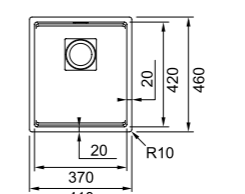

Modello
KNG 110-37
€ 473,00