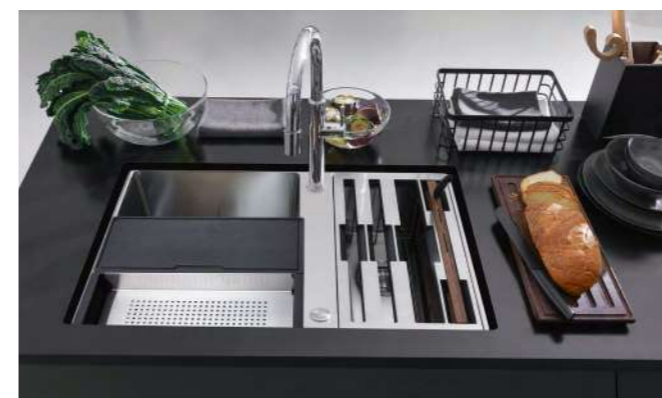

■ I lavelli in scatola di cartone sono forniti completi di gruppo di scarico e sifone.
Le dime e i libretti istruzioni dei lavelli semifilo-filotop e sottotop sono scaricabili su franke.it