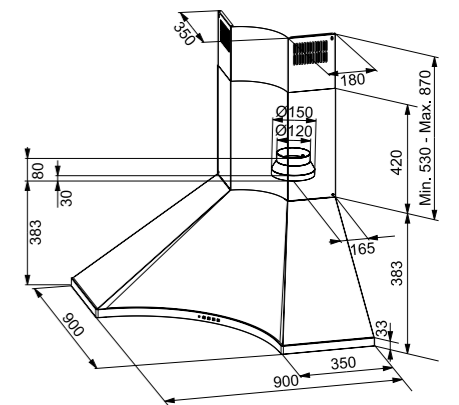

Classe Energetica **B**
Dimensioni **900x900**
Tipo di controllo **Push Buttons**
m³/h max **620**
Pressione (Pa) **500**
Rumorosità max (dbA) **64**
Potenza (W) **210**
Illuminazione **LED 4x1W**
Filtri a cassetta in acciaio