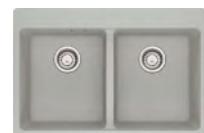

MRG 620-34-34FTL
p. 97