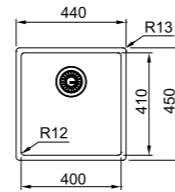

Personalizza la tua opera d'arte

Per un effetto davvero originale e distintivo scegli uno degli elementi sotto e crea il perfetto mix & match per una soluzione di grande stile.

MYTHOS
Antracite
BXM 210/110-40
127.0674.537
Scarico manuale
€ 1.250,00

Base 45
Dimensioni **440X450**
Foro Incasso **Vedi libretto istruzioni**
Vasca **400x410x200mm**
Prodotto consigliato **Kit sigillante (112.0067.887)**
per installazione filotop
Nota **Vasca installabile su top a partire da 12mm.**
Installabile anche in versione sottotop (base 50)

Griglia fondo vasca antracite inclusa

127.0650.362
scarico automatico e
saltarello push
€ 1.350,00

01 04 05 06 07 08 09 10

MYTHOS
Copper
BXM 210/110-40
127.0674.583
Scarico manuale
€ 1.250,00

Base 45
Dimensioni **440X450**
Foro Incasso **Vedi libretto istruzioni**
Vasca **400x410x200mm**
Prodotto consigliato **Kit sigillante (112.0067.887)**
per installazione filotop
Nota **Vasca installabile su top a partire da 12mm.**
Installabile anche in versione sottotop (base 50)

Griglia fondo vasca copper inclusa

127.0662.649
scarico automatico e
saltarello push
€ 1.350,00

02 04 05 06 07 08 09 10

MYTHOS
Gold
BXM 210/110-40
127.0674.582
Scarico manuale
€ 1.250,00

Base 45
Dimensioni **440X450**
Foro Incasso **Vedi libretto istruzioni**
Vasca **400x410x200mm**
Prodotto consigliato **Kit sigillante (112.0067.887)**
per installazione filotop
Nota **Vasca installabile su top a partire da 12mm.**
Installabile anche in versione sottotop (base 50)

Griglia fondo vasca gold inclusa

127.0662.648
scarico automatico e
saltarello push
€ 1.350,00

03 04 05 06 07 08 09 10

Accessori inclusi

01 Griglia fondo vasca antracite
02 Griglia fondo vasca copper
03 Griglia fondo vasca gold