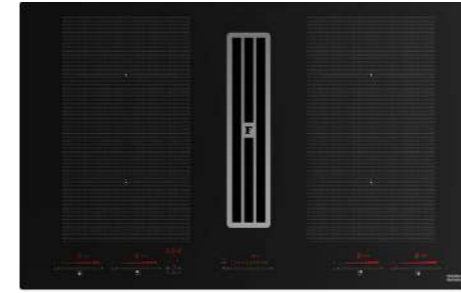

MARIS

Potenza regolabile
da 2,8 a 7,4 kW

Caratteristiche Cappa:

Classe Energetica **A+**
Tipo di controllo **Sliding Touch control**
m³/h max **500**
m³/h int **630**
Pressione (Pa) **630 Pa**
Rumorosità max (dbA) **68**
Rumorosità int (dbA) **73**
Potenza (W) **220 W**
Filtri a cassetta in alluminio
Nota **Sistema di contenimento in caso di uscite accidentali di liquidi**

Caratteristiche Piano cottura:

Dimensioni **830x520**
Foro incasso **vedi dima pag. 383**
Numero zone **4**
Controllo **4 Sliding Touch Control dedicati ad ogni zona di cottura**
Funzioni Speciali **Mantenimento in caldo**
2 Zone Flexi
Regolazione Progressiva da 1 a 9 + Booster
Potenza per ogni zona di cottura **4x210x190 2100W, Booster 3000W**
Timer fine cottura per singola zona
Regolatore di potenza **2,8kW - 3,5kW - 4,5kW - 7,4kW**
Assorbimento totale **7,4 kW**
Sicurezza Bambini
Nota **Installazione Incasso/filotop**

Modello
FMA 8391 HI

■ Nero / Inox
340.0705.227
(Versione aspirante)
€ 2.199,00

Modello
FMA 8391R HI

■ Nero / Inox
340.0705.336
(Versione filtrante)
€ 2.349,00