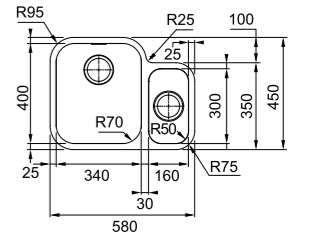

01

Base 80
Dimensioni **530X400**
Foro Incasso **Vedi dima**
Vasca **340x400x180mm / 160x300x120mm**
Nota **Quote relative alle dimensioni interne della vasca**

01

Base 50
Dimensioni **450X400**
Foro Incasso **Vedi dima**
Vasca **450x400x190mm**
Nota **Quote relative alle dimensioni interne della vasca**