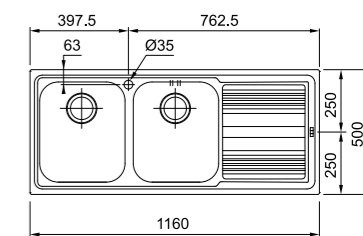

Inox Satinato
LLX 620-L
■ 101.0153.292
€ 319,00

Dekor
LLL 620-L
■ 101.0153.297
€ 376,00

AISI 304
Optional

01 03 04

SMART

Base 80
Dimensioni **1160x500**
Foro Incasso **1140x480**
Bordo **Slim**
Vasca **2x 340x400x195mm**
Nota **TIS System incluso**