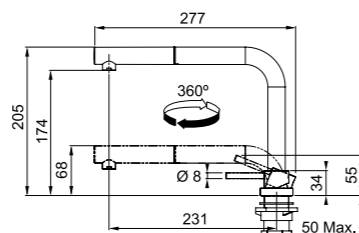

Base diam. 45 mm
Tipo Miscelatore monocomando sottofinestra
Doccetta orientabile monogetto
Rotazione canna 360°
Escursione Leva Comando 45_45
Flessibili inox
Cartuccia a dischi ceramici Ø 35
Portata (3 bar) lt/min 8,5
Prodotto consigliato Coppia filtri (112.0158.403)
Nota **Risparmio idrico**: Doppio scatto per regolazione flusso acqua

Cromato
115.0486.978
€ 592,00

Necessita di doppio foro, distanza max. tra comando e miscelatore 500mm.
Il miscelatore non è compatibile con le vasche della serie Franke Box con banco rubinetteria integrato