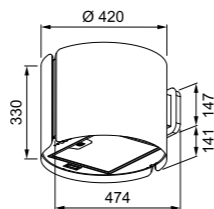

Smart

SMART

■ FSMS WALL F42
Black Matt
335.0689.671
€ 1.148,00

■ FSMS WALL F42
White Matt
335.0689.672
€ 1.148,00

Classe energetica **A**
Dimensioni **420**
Tipo di controllo **Soft Touch**
m³/h max **580**
m³/h Int. **740**
Pressione (Pa) **580**
Rumorosità max (dbA) **66**
Rumorosità Int. (dbA) **70**
Potenza (W) **250**
Illuminazione **LED 2x1W**
Filtri a cassetta in alluminio
Nota **filtri ai carboni attivi standard inclusi**

Modello
FSMS WALL F42

Accessori

112.0016.755
Filtri ai carboni attivi
€ 45,00

112.0174.995
Filtri ai carboni attivi HP
€ 103,00

112.0174.994
Filtri Long Lasting
€ 162,00

Smart Deco

SMART

■ FSMD 508 WH
Bianco
335.0528.005
€ 699,00

■ FSMD 508 GY
Grigio Chiaro
335.0530.199
€ 699,00

■ FSMD 508 YL
Giallo Senape
335.0530.202
€ 699,00

■ FSMD 508 BL
Blu Polvere
335.0530.203
€ 699,00

■ FSMD 508 GN
Verde Polvere
335.0530.200
€ 699,00

■ FSMD 508 BK
Nero
335.0528.006
€ 699,00

Classe Energetica **A**
Dimensioni **500**
Tipo di controllo **Pulsante rotante**
m³/h max **630**
Pressione (Pa) **560**
Rumorosità max (dbA) **65**
Potenza (W) **250**
Illuminazione **LED 1X3W**
Filtri a cassetta in alluminio
Nota **finitura colore opaca**
Nota **filtri ai carboni attivi standard inclusi**

Modello
FSMD 508

Accessori

112.0016.755
Filtri ai carboni attivi
€ 45,00

112.0174.994
Filtri Long Lasting
€ 162,00