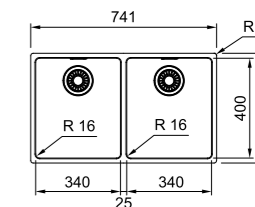

Base 80
Dimensioni **741x436**
Foro Incasso **Vedi libretto istruzioni**
Vasca **2x 340x400x180mm**
Prodotto consigliato **Kit sigillante**
(112.0067.887) per installazione filotop
Nota **Sifone incluso**