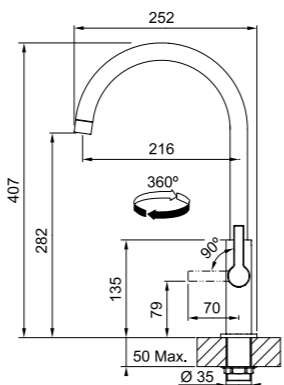

Cromato
 115.0728.388
 € 300,00

NEW

Modello
 Maris Slim J
 Doccia

MARIS

Base diam. 50 mm
 Tipo **Miscelatore monocomando**
 Rotazione Canna **360°**
 Escursione Leva Comando **0_90**
 Flessibili **inox**
 Cartuccia a dischi ceramici **Ø 25**
 Portata (3 bar) **lt/min 10,2**
 Dotazione **Aeratore laminare** per meno schizzi e minor calcare
 Nota **Risparmio idrico: doppio scatto per regolazione flusso acqua**
 Prodotto consigliato **Coppia filtri (112.0158.403)**