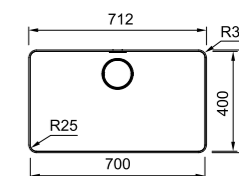

115.0711.554
Miscelatore
Mythos Masterpiece

MYTHOS

Base 80
Dimensioni **712x412**
Foro Incasso **Vedi libretto istruzioni**
Vasca **700x400x200mm**
Prodotto consigliato **Kit sigillante**
(112.0067.887) per installazione filotop
Nota Vasca installabile su top a partire
da 12 mm