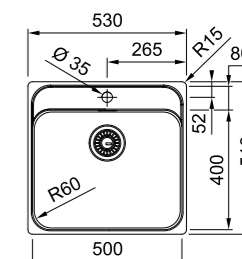

Smart

Incasso Semifilo/Filotop

Accessori

ALL-IN:
vedi pagina 26-29 per dettagli

115.0728.476
Miscelatore Lina U

SMART

Base 60
Dimensioni **530x510**
Foro Incasso **Vedi libretto istruzioni**
Vasca **500x400x171mm**
Prodotto consigliato **Kit sigillante (112.0067.887)** per installazione filotop

Inox
Satinato

01

SRX 210-50 TL
■ 127.0704.667
€ 455,00

SMART

Base 50
Dimensioni **430x510**
Foro Incasso **Vedi libretto istruzioni**
Vasca **400x400x171mm**
Prodotto consigliato **Kit sigillante (112.0067.887)** per installazione filotop

Inox
Satinato

01

SRX 210-40 TL
■ 127.0704.666
€ 410,00