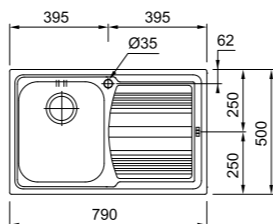

Inox Satinato
LLX 611
■ 101.0085.772 dx
■ 101.0085.773 sx
€ 237,00

Inox Satinato
LLX 611
○ 101.0152.578 dx
○ 101.0152.582 sx
€ 215,00

Dekor
LLL 611
■ 101.0086.232 dx
■ 101.0086.233 sx
€ 287,00

AISI 304
Optional

01 03 04