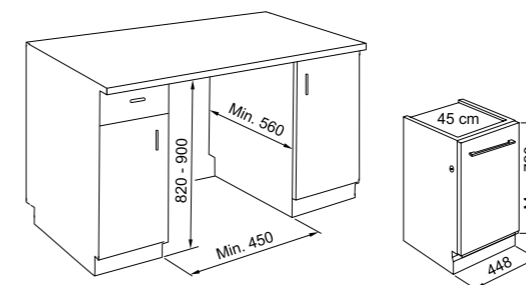

SCHEMA D'INSERIMENTO 45