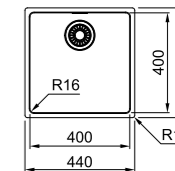

Inox Satinato
MRX 110-40
122.0525.224
€ 329,00

Base 50
Dimensioni **400X400**
Foro Incasso **Vedi libretto istruzioni**
Vasca **400x400x180mm**
Nota **Quote relative alle dimensioni interne della vasca**