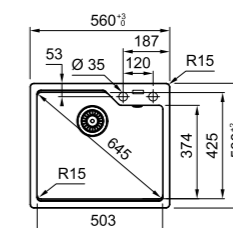

Modello
UBG 610-50
€ 350,00

Optional Optional

Bianco
114.0686.803

Sahara
114.0686.799

Avena
114.0686.800

Oyster
114.0686.802

Stone Grey
114.0686.805

Grigio Ardesia
114.0714.189

Nero
114.0686.801

Black Matt
114.0686.806

Bianco
114.0686.796

Sahara
114.0686.791

Avena
114.0686.792

Oyster
114.0686.794

Stone Grey
114.0686.797

Grigio Ardesia
114.0714.168

Nero
114.0686.793

Black Matt
114.0686.798