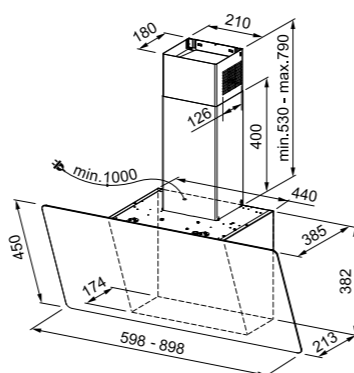

Modello
FPJ V

Accessori

112.0016.755
Filtri ai carboni attivi
€ 45,00

112.0174.995
Filtri ai carboni attivi HP
€ 103,00

112.0174.994
Filtri Long Lasting
€ 162,00

- FPJ 625 V BK/SS
  Cristallo nero/acciaio
  330.0528.064
  € 577,00
- FPJ 625 V WH/SS
  Cristallo bianco/acciaio
  330.0528.065
  € 603,00
- FPJ 925 V BK/SS
  Cristallo nero/acciaio
  330.0528.067
  € 639,00
- FPJ 925 V WH/SS
  Cristallo bianco/acciaio
  330.0528.020
  € 664,00

Classe energetica **A+**
Dimensioni **600 - 900**
Tipo di controllo **Touch control**
m³/h max **620**
m³/h Int. **770**
Pressione (Pa) **600**
Rumorosità max (dbA) **63**
Rumorosità Int. (dbA) **68**
Potenza (W) **250**
Illuminazione **LED 2x1W**
Filtri a cassetta in **alluminio**
Nota **Doppia aspirazione (frontale e inferiore)**
Filtri ai carboni attivi standard inclusi