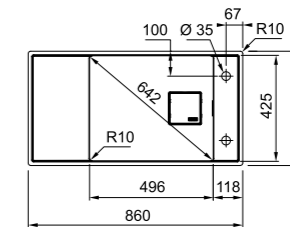

03

112.0355.965
Tagliere in vetro
278x434x11,5mm
€ 80,00

04

112.0342.598
Soft Pad per tagliere
367x250x3mm
€ 35,00

115.0547.853
Miscelatore Mythos

MYTHOS

- 01
- 02
- 03
- 04

Base 90
Dimensioni 860x458
Foro Incasso Vedi dima
Vasca 496x425x195mm
Nota Il lavello può essere installato
filotop e sottotop