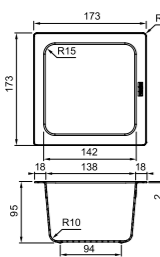

Tagliere legno

Vaschetta piccola

Vaschetta forata piccola

Vaschetta forata grande

Coperchio legno

Kit 1 Normal

112.0655.481

- Guida telescopica inox
- Tagliere legno
- Vaschetta forata grande