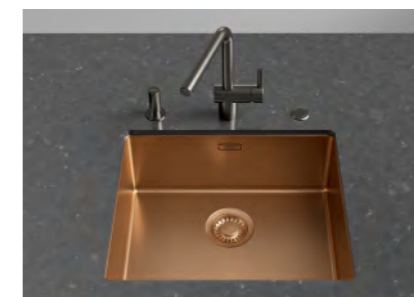

Mythos Masterpiece

La tua nuova opera d'arte

Regala un aspetto elegante e raffinato alla tua casa scegliendo uno degli straordinari colori metallici della nostra collezione Mythos Masterpiece. Una selezione ampia ed accurata di vasche, miscelatori, soap dispenser, e accessori i cui dettagli sono esteticamente e qualitativamente perfetti per una cucina unica e distintiva.

La collezione Mythos Masterpiece si compone di una vasta scelta di vasche, miscelatori ed accessori tutti realizzati impiegando solo i migliori materiali. Progettata per trasformare la tua cucina in una vera opera d'arte, ti faciliterà anche la vita di tutti i giorni.

Completa la vasca abbinando i diversi componenti nella stessa tonalità o creando un inedito mix & match

Esclusiva delle vasche Mythos Masterpiece

Inquadra il Qr Code e scopri di più sulla nostra Tecnologia F-Inox:

Scopri F-Inox, l'esclusivo rivestimento Franke che rende la superficie della vasca idrofobica per una pulizia senza aloni. F-Inox migliora anche la resistenza ai graffi e non teme l'acqua bollente. Una vera formula di bellezza a lunga durata disponibile su tutte le vasche Mythos Masterpiece.