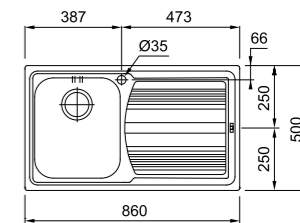

Dekor
LLL 611
■ 101.0086.232 dx
■ 101.0086.233 sx
€ 287,00

AISI 304
Optional

01 03 04

SMART

Base 45
Dimensioni **860x500**
Foro Incasso **840x480**
Bordo **Slim**
Vasca **340x400x195mm**
Nota **TIS System incluso**