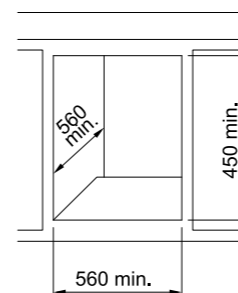

Tipologia **Cassetto per cantinetta vino**
Sistema di apertura **push pull**
Cavità **Acciaio inox**
Vassoio in **legno di rovere**
Accessori compresi :
- **cavatappi ad ala**
- **cavatappi per sommelier**
- **cavatappi a lama**
- **apribottiglie per champagne**
- **anello salvagoccia**
- **versatore per vino**
- **versatore per champagne**
- **tappo per champagne**
- **taglierino apri-collario**

Cantinetta vino Mythos 45