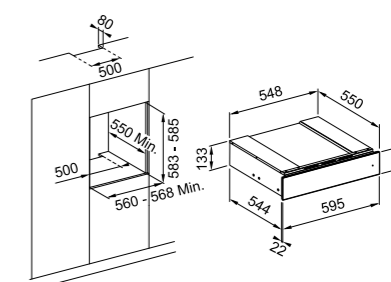

Cassetto per macchina caffè Mythos 45