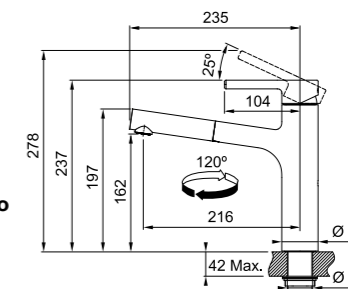

Base diam. 50mm
Tipo Miscelatore monocomando
Doccetta Orientabile monogetto
Rotazione canna 120°
Escursione Leva Comando 45_45
Flessibili Inox
Cartuccia a dischi ceramici Ø 35
Portata (Litri/Minuto) 9
Dotazione Aeratore laminare per meno schizzi e minor calcare
Nota Risparmio idrico : Doppio scatto per regolazione flusso acqua
Leva Eco : erogazione acqua calda solo a rotazione della leva
Prodotto consigliato
Coppia filtri (112.0158.403)