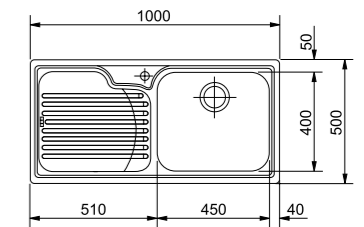

ALL-IN:
vedi pagina 26-29 per dettagli

115.0623.055
Miscelatore Orbit

SMART

Base 60
Dimensioni 1000x500
Foro Incasso 980x480
Bordo Slim
Vasca 450x400x205mm
Nota TIS System incluso

Inox
Satinato

GAX 611
■ 101.0017.509 dx
■ 101.0017.508 sx
€ 401,00