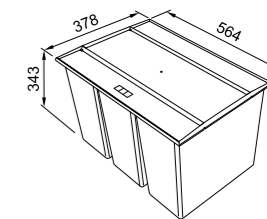

Modello
Easysort 600-2-2
121.0494.193
€ 84,00

Base 60
Capacità totale **42 lt**
bidone 2x 14lt
bidone 2x 7lt
Igienico materiale antisettico che
riduce la crescita batterica del 99%
Sostenibile realizzato
usando materiale riciclato
Facile da pulire
Nota installazione consigliata in una
base con frontale retrattile