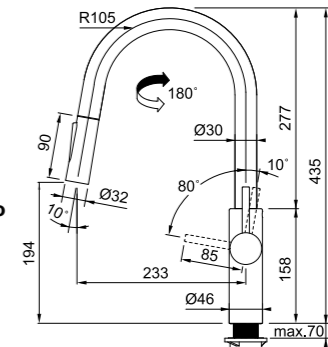

■ Cromato
115.0625.185
€ 504,00
■ Black Matt
115.0625.187
€ 586,00

Pescara Slide-In

MYTHOS

Modello
Pescara Slide-In
Doccia

Base diam. 46mm
Tipo Miscelatore monocomando
Doccetta orientabile doppiogetto
Rotazione Canna 180°
Escursione Leva Comando 0_90
Flessibili inox
Cartuccia a dischi ceramici Ø 35
Portata (3 bar) lt/min 9
Dotazione Aeratore laminare per meno schizzi e minor calcare
Prodotto consigliato Coppia filtri (112.0158.403)