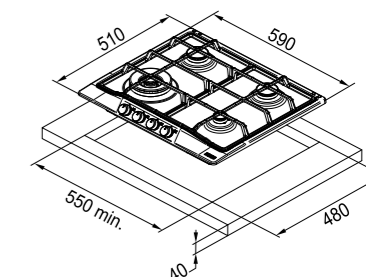

Bianco perlato
106.0696.854
€ 720,00

Avena
106.0696.799
€ 720,00

Nero
106.0696.856
€ 720,00

Black Matt
106.0691.511
€ 720,00

Dimensioni **590x510**
Foro Incasso **550x480**
Profondità Cassetto **40**
Numero fuochi **4**
Potenza (W) **Ausiliario 1000W**
Semirapido 2 x 1750W
Tripla Corona 3800W
Griglie in dotazione Ghisa