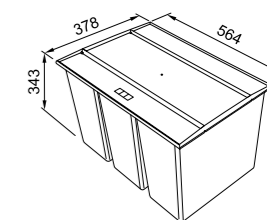

SMART

Modello
Easysort 600-3-0
121.0494.192
€ 78,00

Base 60
Capacità totale **42 lt**
bidoni 3x 14lt
Igienico materiale antisettico che
riduce la crescita batterica del 99%
Sostenibile realizzato
usando materiale riciclato
Facile da pulire
Nota installazione consigliata in una
base con frontale retrattile