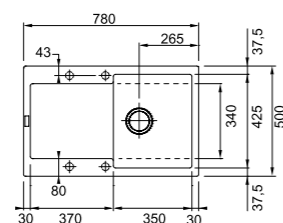

Modello
MRG 611
€ 474,00