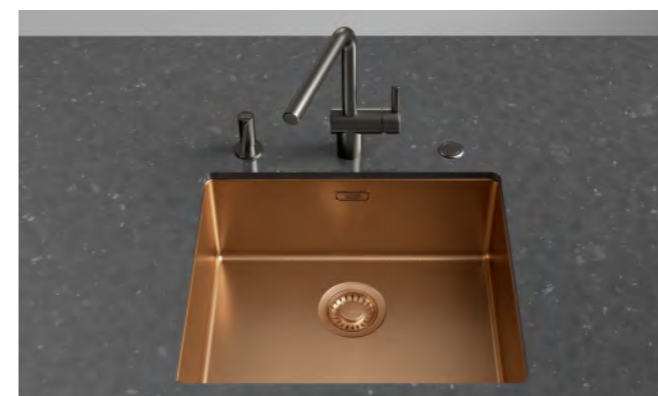

■ I lavelli in scatola di cartone sono forniti completi di gruppo di scarico e sifone.
Le dime e i libretti istruzioni dei lavelli semifilo-filotop e sottotop sono scaricabili su frankel.it