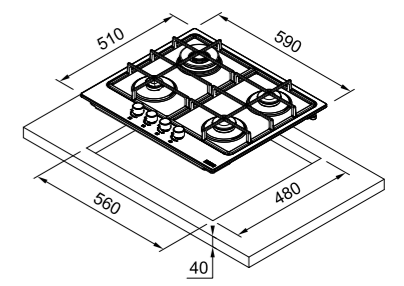

Smart 750

Smart 600

SMART

Cristallo Nero
106.0734.776
€ 799,00

Dimensioni **730x510**
Foro Incasso **560x480**
Profondità Cassetto **40**
Numero Fuochi **5**
Potenza (W) Ausiliario **1000W**
Semirapido 2x 1750W
Rapido 3000W
Doppia corona **3300W**
Griglie in dotazione **Ghisa**

NEW

Modello
FHSM 755 4G DC BK C

SMART

Cristallo Nero
106.0734.773
€ 699,00

Dimensioni **590x510**
Foro Incasso **560x480**
Profondità Cassetto **40**
Numero Fuochi **4**
Potenza (W) Ausiliario **1000W**
Semirapido 2x 1750W
Doppia Corona 3300W
Griglie in dotazione **Ghisa**

NEW

Modello
FHSM 604 3G DC BK C