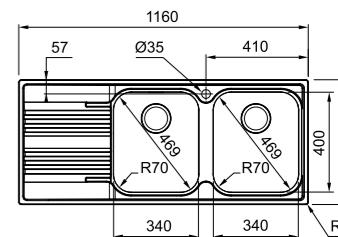

Inox Satinato SRX 621
■ 101.0356.895 dx
■ 101.0356.896 sx
€ 390,00

01 03 04

Inox Satinato SRX 621
○ 101.0356.893 dx
○ 101.0356.894 sx
€ 349,00