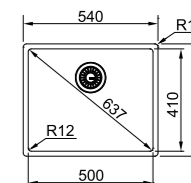

AISI 304 Optional Optional

01 02 03 04 05 06 08