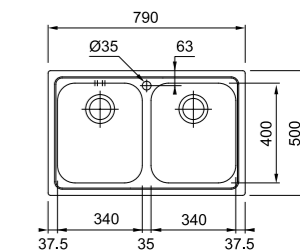

Inox Satinato
LLX 620
■ 101.0153.289
€ 324,00

Dekor
LLL 620
■ 101.0153.295
€ 381,00

AISI 304
Optional

01 03 04