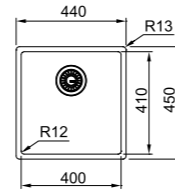

Griglia fondo vasca copper inclusa

127.0662.649
scarico automatico e
saltarello push
€ 1.350,00

02 04 05 06 07 08 09 10

MYTHOS
Gold
BXM 210/110-40
127.0674.582
Scarico manuale
€ 1.250,00

Base 45
Dimensioni **440X450**
Foro Incasso **Vedi libretto istruzioni**
Vasca **400x410x200mm**
Prodotto consigliato **Kit sigillante (112.0067.887)**
per installazione filotop
Nota **Vasca installabile su top a partire da 12mm.**
Installabile anche in versione sottotop (base 50)