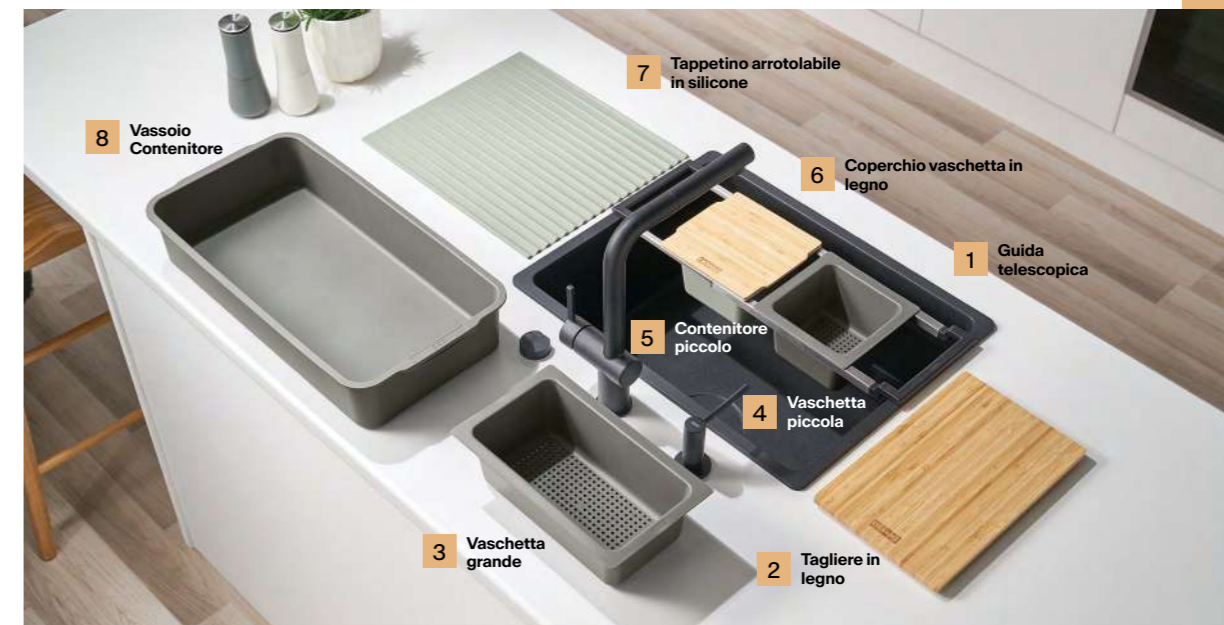

La formula di bellezza
di lunga durata per
la tua vasca!

Tre
esclusivi
colori
metallici.

**In abbinamento
o a contrasto con
gli altri elementi
della cucina**

Tutto al suo posto con **ALL IN**

All-In, il sistema flessibile per la preparazione dei tuoi piatti, progettato per assicurare un perfetto flusso di lavoro all'interno della tua cucina. Trasforma il tuo lavello in una vera workstation all'insegna dello stile e della funzionalità.

Otto accessori, possibilità infinite*

*fino a 540 mm

Preparazione

Utilizzando il tagliere in legno, la guida telescopica, i contenitori e le vaschette, All-In ti può aiutare a:

- sminuzzare verdure e altri alimenti
- raccogliere il cibo tagliato a pezzetti
- raccogliere le bucce e gestire i rifiuti
- conservare gli ingredienti preparati nel frigorifero

Cottura

La guida, le vaschette e il tappetino arrotolabile sono davvero utili in fase di cottura e potrai:

- appoggiare pentole e padelle sulla guida mentre le riempi dal rubinetto
- usare la vaschetta per scolare la pasta o altri alimenti
- posizionare padelle e piatti bollenti sul tappetino arrotolabile per proteggere le superfici di lavoro