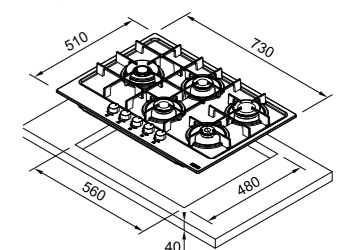

Black Matt
106.0670.114
€ 917,00

Dimensioni **730x510**
Foro Incasso **560x480**
Profondità Cassetto **40**
Numero Fuochi **5**
Potenza (W) **Ausiliario 1000W**
Semirapido 2x1750W
Rapido 3000W
Doppia Corona 3300W
Griglie in dotazione **Ghisa**