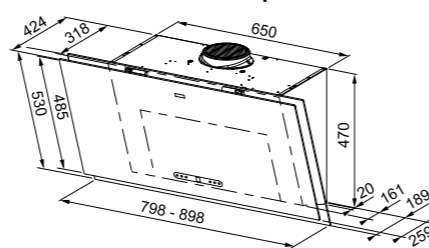

- **FMA 2.0 PRO 807 BK**
  Cristallo nero
  330.0682.358
  € 1.266,00
- **FMA 2.0 PRO 907 BK**
  Cristallo nero
  330.0682.357
  € 1.286,00
- **FMA 2.0 PRO 807 BK KL**
  Cristallo nero
  330.0705.069
  € 1.279,00
- **FMA 2.0 PRO 907 BK KL**
  Cristallo nero
  330.0705.068
  € 1.299,00

Classe energetica **A+**
Dimensioni **800 - 900**
Tipo di controllo **Touch Control + K-Link**
m3/h max **450**
m3/h int **790**
Pressione (Pa) **600**
Rumorosità max **56**
Rumorosità int **68**
Potenza (W) **270**
Illuminazione **LED 2x1W**
Filtri a cassetta in **acciaio**
Nota **filtri ai carboni attivi standard inclusi**
Uscita aria posteriore