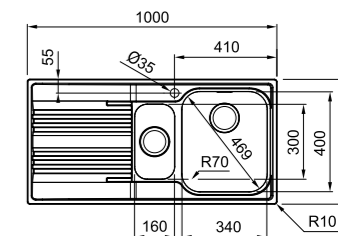

Inox Satinato SRX 651
■ 101.0356.887 dx
■ 101.0356.888 sx
€ 390,00

01 02 03 04

Inox Satinato SRX 651
○ 101.0356.885 dx
○ 101.0356.886 sx
€ 345,00