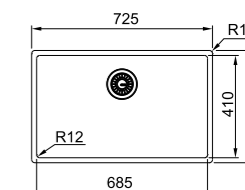

Copper
BXM 210/110-68
127.0674.535
Scarico manuale
€ 1.650,00
127.0662.644
scarico automatico e
saltarello push
€ 1.750,00

02 04 05 06 07 08 09 10 11

MYTHOS

Base 80
Dimensioni 725X450
Foro Incasso Vedi libretto istruzioni
Vasca 685x410x200mm
Prodotto consigliato Kit sigillante (112.0067.887) per installazione filotop
Nota Vasca installabile su top a partire da 12mm.
Installabile anche in versione sottotop (base 80)