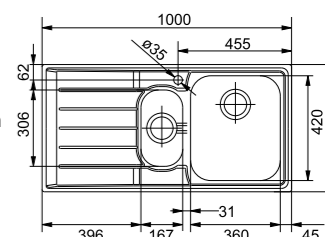

Neptune

Incasso

Accessori

01

112.0175.520
Vaschetta forata
inox
183x433x64mm
€ 112,00

02

112.0080.355
Rollmat
468x440mm
€ 92,00

03

ALL-IN:
vedi pagina 26-29 per dettagli

115.0653.379
Miscelatore Active

MARIS

Inox
Satinato

NEX 611
■ 101.0040.731 dx
■ 101.0040.732 sx
€ 397,00

Base 60
Dimensioni 860x510
Foro Incasso 840x490
Bordo Slim
Vasca 360x420x200mm
Nota Con top spessore inferiore a 30mm
base da 900
TIS System incluso

AISI
304

Optional

01 02 03

MARIS

Inox
Satinato

NEX 620
■ 101.0040.733
€ 510,00

Base 80 (90 se terminale)
Dimensioni 860x510
Foro Incasso 840x490
Bordo Slim
Vasca 2x 360x420x200mm
Nota Con top spessore inferiore a 30mm
base da 900
TIS System incluso

AISI
304

Optional

01 02 03

MARIS

Inox
Satinato

NEX 651
■ 101.0040.737 dx
■ 101.0040.738 sx
€ 493,00

Base 60 (80 se terminale)
Dimensioni 1000x510
Foro Incasso 980x490
Bordo Slim
Vasca 360x420x200mm / 167x306x165mm
Nota Con top spessore inferiore a 30mm
base da 1200
TIS System incluso

AISI
304

Optional

01 02 03

MARIS

Inox
Satinato

NEX 621
■ 101.0040.734 dx
■ 101.0040.736 sx
€ 546,00

Base 80 (90 se terminale)
Dimensioni 1160x510
Foro Incasso 1140x490
Bordo Slim
Vasca 2x 360x420x200mm
Nota Con top spessore inferiore a 30mm
base da 1200
TIS System incluso

AISI
304

Optional

01 02 03