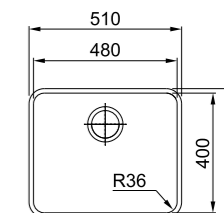

Base 60
Dimensioni 480x400
Foro Incasso Vedi dima
Vasca 480x400x190mm
Nota: Quote relative alle dimensioni interne della vasca