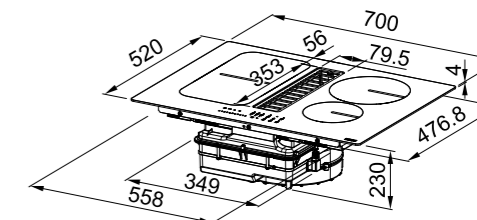

Disegni tecnici di installazione (Smart 2gether è posizionabile in cucine con profondità top a partire da 60cm e base da 60cm)

Caratteristiche Piano cottura:

Dimensioni **700x520**
Foro incasso **vedi dima pag. 389**
Numero zone **4**
Controllo **1 Sliding Touch Control**
Funzioni Speciali **Mantenimento in caldo**
1 Zona Flexi
Regolazione Progressiva da 1 a 9 + Booster
Potenza per ogni zona di cottura
2x 210x190 2100W, Booster : 3000W
1x R200 2300W, Booster : 3000W
(Zona Bridge 3700W)
1x Ø 145 1400W, Booster: 1850 W
Regolatore di potenza **2,8kW - 3,5 kW - 4,5kW - 7,4kW**
Timer **fine cottura per singola zona**
Assorbimento totale **7,4 kW**
Sicurezza Bambini
Nota **Installazione Incasso/filotop**