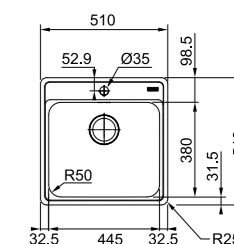

01

SMART

Base **50**
Dimensioni **510X510**
Foro Incasso **488X488**
Bordo **Standard**
Vasca **445x380x200mm**

Inox Satinato BCX 610-51
101.0693.351
€ 371,00

01

SMART

Base **40**
Dimensioni **415X480**
Foro Incasso **393X458**
Bordo **Standard**
Vasca **350x350x180mm**