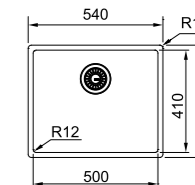

Mythos Masterpiece

Semifilo/Filotop/Sottotop

Accessori inclusi

Accessori optional

MYTHOS

Antracite BXM 210/110-50
127.0672.129
Scarico manuale
€ 1.350,00
127.0650.363
scarico automatico e
saltarello push
€ 1.450,00

Base 55
Dimensioni 540X450
Foro Incasso Vedi libretto istruzioni
Vasca 500x410x200mm
Prodotto consigliato Kit sigillante (112.0067.887)
per installazione filotop
Nota Vasca installabile su top a partire da 12mm.
Installabile anche in versione sottotop (base 60)

Griglia fondo vasca antracite inclusa

01 04 05 06 07 08 09 10

MYTHOS

Copper BXM 210/110-50
127.0674.363
Scarico manuale
€ 1.350,00
127.0662.642
scarico automatico e
saltarello push
€ 1.450,00

Base 55
Dimensioni 540X450
Foro Incasso Vedi libretto istruzioni
Vasca 500x410x200mm
Prodotto consigliato Kit sigillante (112.0067.887)
per installazione filotop
Nota Vasca installabile su top a partire da 12mm.
Installabile anche in versione sottotop (base 60)

Griglia fondo vasca copper inclusa

02 04 05 06 07 08 09 10

MYTHOS

Gold BXM 210/110-50
127.0674.362
Scarico manuale
€ 1.350,00
127.0662.540
scarico automatico e
saltarello push
€ 1.450,00

Base 55
Dimensioni 540X450
Foro Incasso Vedi libretto istruzioni
Vasca 500x410x200mm
Prodotto consigliato Kit sigillante (112.0067.887)
per installazione filotop
Nota Vasca installabile su top a partire da 12mm.
Installabile anche in versione sottotop (base 60)

Griglia fondo vasca gold inclusa

03 04 05 06 07 08 09 10

Le vasche Mythos Masterpiece vengono fornite di serie con gli accessori (troppopieno, kit scarico e saltarello push dove previsto) nella stessa tonalità. Per creare una combinazione diversa è necessario acquistare gli accessori a parte. Vedi pag. 43