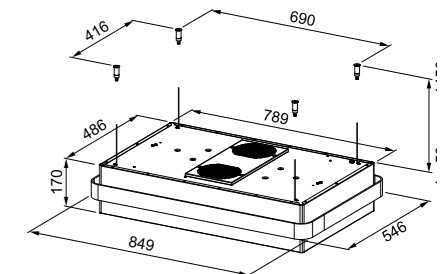

Mythos Masterpiece

MYTHOS

NEW

Dimensioni **800**
 Tipo di controllo **Remote Control + K-Link**
 m³/h max cappa con due motori con capacità di aspirazione fino a **600 m³/h**
 Rumorosità max (dbA) **69**
 Illuminazione **1 LED Panel**
 Filtri a cassetta in alluminio
 Nota filtri ai carboni attivi Long Lasting inclusi