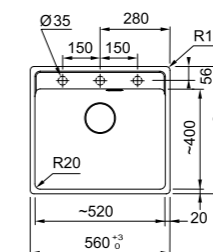

Maris

Vasche Sopratop

MARIS

01
02

Base 60
Dimensioni 560x510 (R15)
Foro Incasso 540x498 (R15)
Vasca 520x400x200

Bianco 114.0661.646	Alluminio 114.0661.645
Sahara 114.0661.647	Oyster 114.0661.648
Avena 114.0661.649	Stone Grey 114.0661.644
	Grigio Ardesia 114.0714.162
	Nero 114.0661.643

Modello
MRG 610-52 TL
€ 494,00

MARIS

01
02

Base 80
Dimensioni 760x510 (R15)
Foro Incasso 740x498 (R15)
Vasca 720x400x200

Bianco 114.0661.670	Alluminio 114.0661.669
Sahara 114.0661.671	Oyster 114.0661.672
Avena 114.0661.673	Stone Grey 114.0661.668
	Grigio Ardesia 114.0714.164
	Nero 114.0661.667

Modello
MRG 610-72 TL
€ 546,00

MARIS

01
02

Base 80
Dimensioni 760x510 (R15)
Foro Incasso 740x498 (R15)
Vasca 2x346x400x200

Bianco 114.0661.678	Alluminio 114.0661.677
Sahara 114.0661.679	Oyster 114.0661.680
Avena 114.0661.681	Stone Grey 114.0661.676
	Grigio Ardesia 114.0714.186
	Nero 114.0661.675

Modello
MRG 620-35-35 TL
€ 561,00

Accessori

112.0030.882
Rollmat
468x420mm
€ 101,00

ALL-IN:
vedi pagina 26-29 per dettagli

115.0653.385
Miscelatore Active