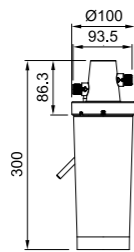

Franke Clear Water

Modello
Franke Clear Water
133.0284.025
€ 269,00

Cartuccia Clear Water
133.0284.026
€ 139,00

Nota Franke Clear Water è un kit composto da cartuccia, testata filtro e timer contatempo impostabile in base alle abitudini di utilizzo.