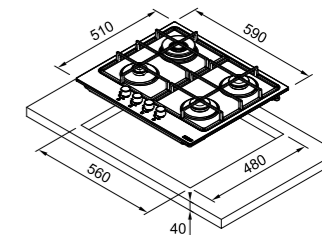

NEW

Modello
FHSM 604 3G DC BK C

Smart 600

SMART

Inox Satinato
106.0554.391
€ 608,00

Dimensioni **590x510**
Foro Incasso **560x480**
Profondità Cassetto **40**
Numero Fuochi **4**
Potenza (W) **Ausiliario 1000W**
Semirapido 2x1750W
Doppia Corona 3300W
Griglie in dotazione **Ghisa**