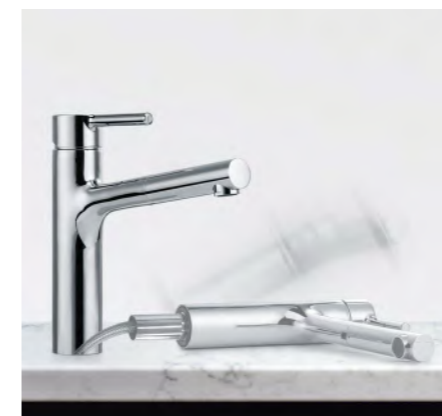

Cromato
 115.0600.095
 € 335,00

Miscelatori

Orbit Doccia

Orbit

Miscelatori

SMART

Base diam. 50mm
 Tipo **Miscelatore monocomando**
 Doccetta **orientabile mono getto**
 Rotazione Canna **120°**
 Escursione Leva Comando **0_90**
 Flessibili **inox**
 Cartuccia a dischi **ceramici Ø35**
 Portata (3 bar) **lt/min 9,9**
 Dotazione **Aeratore Laminare** per meno schizzi e minor calcare
 Nota **Risparmio idrico** : Doppio scatto per regolazione flusso acqua
Leva Eco : erogazione acqua calda solo a rotazione della leva
 Prodotto consigliato **Coppia filtri (112.0158.403)**