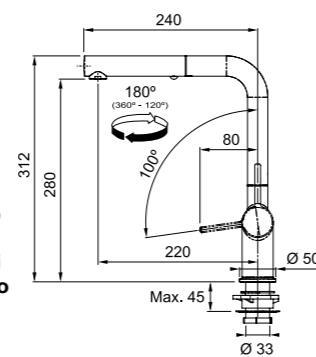

MARIS

Modello
Active Twist
Doccia

Base diam. 50 mm
Tipo **Miscelatore monocomando**
Doccetta **orientabile doppiogetto**
Rotazione Canna **180°**
Escursione Leva Comando **0_100**
Flessibili **inox**
Cartuccia a dischi **ceramici Ø 35**
Portata (3 bar) **lt/min 7,5**
Dotazione **Aeratore Laminare** per meno schizzi e minor calcare
Funzione esclusiva **Sistema integrato di apertura e chiusura dello scarico lavello**
Nota **Risparmio idrico** : doppio scatto per regolazione flusso acqua
Energy saving : impostazione flusso acqua calda
Prodotto consigliato **Coppia filtri (112.0158.403)**