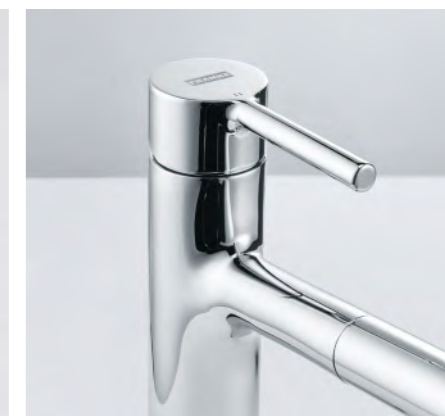

Cromato
 115.0600.095
 € 335,00

Miscelatori

Orbit Doccia

Orbit

Miscelatori

SMART

Base diam. 50mm
 Tipo **Miscelatore monocomando**
 Doccetta **orientabile mono getto**
 Rotazione Canna **120°**
 Escursione Leva Comando **0_90**
 Flessibili **inox**
 Cartuccia a dischi **ceramici Ø35**
 Portata (3 bar) **lt/min 9,9**
 Dotazione **Aeratore Laminare** per meno schizzi e minor calcare
 Nota **Risparmio idrico** : Doppio scatto per regolazione flusso acqua
Leva Eco : erogazione acqua calda solo a rotazione della leva
 Prodotto consigliato **Coppia filtri (112.0158.403)**