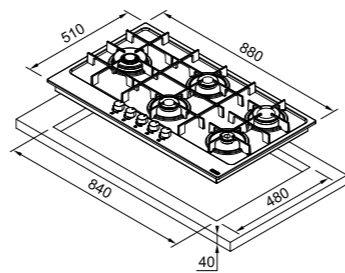

Modello
FHMA 905 4G DCL XS C

Smart 900

SMART

Inox Satinato
106.0554.401
€ 865,00

Avena
106.0672.411
€ 927,00

Dimensioni **880x510**
Foro Incasso **840x480**
Profondità Cassetto **40**
Numero Fuochi **5**
Potenza (W) **Ausiliario 1000W**
Semirapido 2x1750W
Rapido 3000W
Doppia Corona 3300W
Griglie in dotazione Ghisa