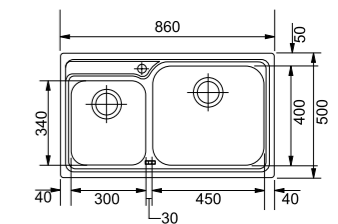

AISI
304

Optional

01 02 03

SMART

Base 90
Dimensioni 860x500
Foro Incasso 840x480
Bordo Slim
Vasca 450x400x205mm /
300x340x185mm
Nota TIS System incluso

Inox
Satinato

GAX 620
■ 101.0017.507
€ 514,00

AISI
304