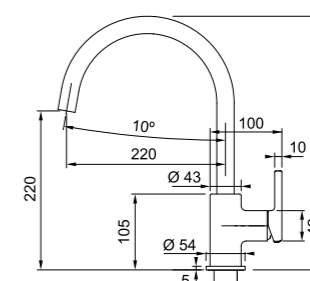

- **Bianco**
  115.0626.024
  € 206,00
- **Avena**
  115.0626.026
  € 206,00
- **Sahara**
  115.0626.025
  € 206,00
- **Oyster**
  115.0626.028
  € 206,00
- **Stone Grey**
  115.0626.022
  € 206,00
- **Nero**
  115.0626.020
  € 206,00
- **Black Matt**
  115.0626.019
  € 206,00

Modello
Lina J