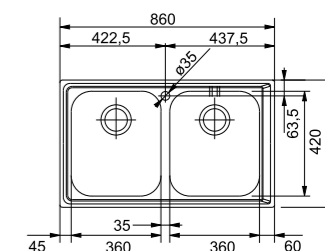

Neptune

Incasso

Accessori

01

112.0175.520
Vaschetta forata
inox
183x433x64mm
€ 112,00

02

112.0080.355
Rollmat
468x440mm
€ 92,00

03

ALL-IN:
vedi pagina 26-29 per dettagli

115.0653.379
Miscelatore Active

MARIS

Inox
Satinato

NEX 611
■ 101.0040.731 dx
■ 101.0040.732 sx
€ 397,00

Base 60
Dimensioni 860x510
Foro Incasso 840x490
Bordo Slim
Vasca 360x420x200mm
Nota Con top spessore inferiore a 30mm
base da 900
TIS System incluso

AISI
304

Optional

01 02 03

MARIS

Inox
Satinato

NEX 620
■ 101.0040.733
€ 510,00

Base 80 (90 se terminale)
Dimensioni 860x510
Foro Incasso 840x490
Bordo Slim
Vasca 2x 360x420x200mm
Nota Con top spessore inferiore a 30mm
base da 900
TIS System incluso

AISI
304

Optional

01 02 03

MARIS

Inox
Satinato

NEX 651
■ 101.0040.737 dx
■ 101.0040.738 sx
€ 493,00

Base 60 (80 se terminale)
Dimensioni 1000x510
Foro Incasso 980x490
Bordo Slim
Vasca 360x420x200mm / 167x306x165mm
Nota Con top spessore inferiore a 30mm
base da 1200
TIS System incluso

AISI
304

Optional

01 02 03

MARIS

Inox
Satinato

NEX 621
■ 101.0040.734 dx
■ 101.0040.736 sx
€ 546,00

Base 80 (90 se terminale)
Dimensioni 1160x510
Foro Incasso 1140x490
Bordo Slim
Vasca 2x 360x420x200mm
Nota Con top spessore inferiore a 30mm
base da 1200
TIS System incluso

AISI
304

Optional

01 02 03