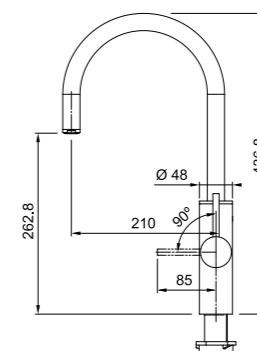

Acciaio inox
160.0708.955

Caratteristiche Miscelatore:
Base diam. 48 mm
Tipo Miscelatore elettronico multifunzione
Rotazione Canna 180°
Escursione Leva Comando 0_90
Flessibili inox
Cartuccia a dischi ceramici Ø 40
Portata (3 bar) lt/min 6,9 (calda) - 6,1 (fredda) - 7,4 (miscelata)

Modello
Water Hub All In One

Caratteristiche Dispositivo:
Dimensioni (HxLxP) 440x200x495 mm
Connettività Si tramite app Franke@Home

Boiler:
Capacità 4 lt
Classe energetica A
Potenza 1725 W
Modalità stand by max 14 W
Tempo di riscaldamento (100° C) 15 minuti *

Chiller / Gasatore:
Capacità Chiller 2,2 lt
Capacità Chiller + Gasatore 2,8 lt
Tempo di raffreddamento (20° C a 10° C) 8 minuti *

Materiali di consumo:
Ricambio Filtro Pro M Connect 150.0717.797
Ricambio Filtro Pro M Connect per impianti con addolcitore 150.0722.734
Kit Disinfezione 112.0699.241