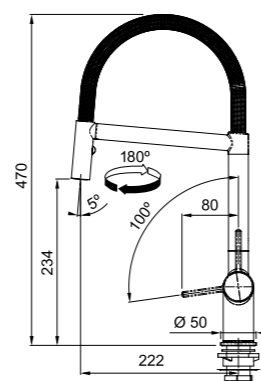

Active Semi-Pro

Fox Pro

MARIS

Base diam. 50 mm
Tipo Miscelatore semi-professionale
Doccetta orientabile doppio getto
Rotazione Canna 180°
Escursione Leva Comando 0_100
Flessibili inox
Cartuccia a dischi ceramici Ø 35
Portata (3 bar) lt/min 7,5
Dotazione Aeratore laminare per meno schizzi e minor calcare
Nota Risparmio idrico: doppio scatto per regolazione flusso acqua
Energy saving: impostazione flusso acqua calda
Prodotto consigliato Coppia filtri (112.0158.403)

Cromato
115.0653.407
€ 617,00

MARIS

Base diam. 50 mm
Tipo Miscelatore semi-professionale
Doccetta orientabile doppio getto
Rotazione Canna 180°
Escursione Leva Comando 0_100
Flessibili inox
Cartuccia a dischi ceramici Ø 35
Portata (3 bar) lt/min 7,5
Dotazione Aeratore laminare per meno schizzi e minor calcare
Nota Risparmio idrico: doppio scatto per regolazione flusso acqua
Energy saving: impostazione flusso acqua calda
Prodotto consigliato Coppia filtri (112.0158.403)

Black Matt
115.0653.409
€ 720,00

MARIS

Base diam. 50 mm
Tipo Miscelatore semi-professionale
Doccetta orientabile doppio getto
Rotazione Canna 360°
Escursione Leva Comando 0_90
Flessibili inox
Cartuccia a dischi ceramici Ø 25
Portata (3 bar) lt/min 10
Prodotto consigliato Coppia filtri (112.0158.403)

Cromato
115.0486.993
€ 359,00