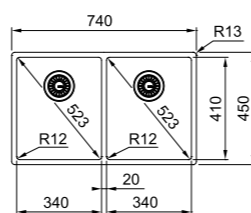

Inox Satinato ■ BXX 220 34-34/120 34-34
127.0370.188
€ 792,00

01 02 03 04 05 06

AISI 304 Optional Optional