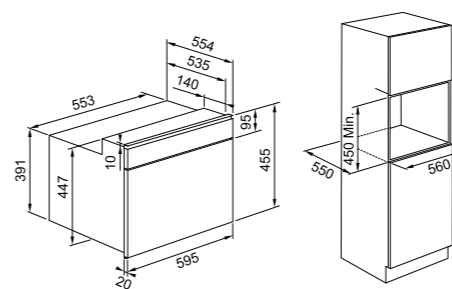

MYTHOS

Inox Satinato
131.0611.212
€ 891,00

Black Steel
131.0640.710
€ 922,00

Modello
FMY 14 DRW

Tipologia **Cassetto Scaldavivande**
Volume **16 lt**
Cavità **Acciaio inox**
Programmi **Manopola di selezione**
Sistema di apertura **push pull**
Temperatura da **40° a 75°**
Nota **Grande facilità di pulizia**
Il cassetto scaldavivande è perfetto per tenere gli alimenti in caldo, scongelare, eseguire cotture delicate, ad esempio lievitare impasti, o svolgere altre attività utili, come il riscaldamento di piatti e tazze.

Microonde Mythos