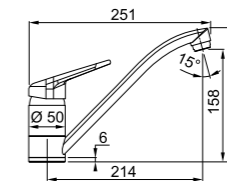

Modello
Novara Plus