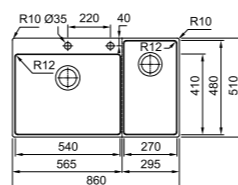

Box Center

Incasso Semifilo/Filotop

MYTHOS

Base 90*
Dimensioni 860x510
Foro Incasso Vedi libretto istruzioni
Vasca 540x410x200mm / 270x480x200mm
Prodotto consigliato Kit sigillante (112.0067.887) per installazione filotop
Nota Vasca installabile su top a partire da 12mm