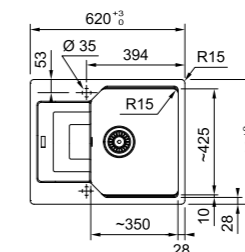

Urban

Incasso

Accessori

01

112.0532.169
Cover copri
scarico*
€ 15,00

02

112.0595.334
Tagliere legno
280x532mm
€ 48,00

03

112.0256.867
Rollmat
€ 96,00

04

ALL-IN:
vedi pagina 26-29 per dettagli

115.0595.062
Miscelatore Urban

MARIS

01

02

03

04

Base 45
Dimensioni **620x500**
Foro Incasso **600x480**
Vasca **350x425x220 mm**

Modello
UBG 611-62
€ 340,00

Bianco
114.0686.744

Sahara
114.0686.740

Avena
114.0686.741

Oyster
114.0686.743

Stone Grey
114.0686.745

Grigio Ardesia
114.0714.169

Nero
114.0686.742

MARIS

01

02

03

04

Base 45
Dimensioni **780x500**
Foro Incasso **760x480**
Vasca **350x425x220 mm**

Modello
UBG 611-78
€ 350,00

Bianco
114.0686.751

Sahara
114.0686.747

Avena
114.0686.748

Oyster
114.0686.750

Stone Grey
114.0686.752

Grigio Ardesia
114.0714.170

Nero
114.0686.749

MARIS

01

02

03

04

Base 50
Dimensioni **860x500**
Foro Incasso **840x480**
Vasca **390x425x220 mm**

Modello
UBG 611-86
€ 361,00

Bianco
114.0686.753

Sahara
114.0686.754

Avena
114.0686.755

Oyster
114.0686.757

Stone Grey
114.0686.758

Grigio Ardesia
114.0714.171

Nero
114.0686.760