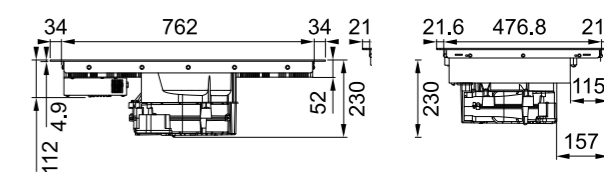

Caratteristiche Piano cottura:

Dimensioni **830x520**
Foro incasso **vedi dima pag. 389**
Numero zone **4**
Controllo **4 Sliding Touch Control** dedicati ad ogni zona di cottura
Funzioni Speciali **Scongelo e Mantenimento in caldo**
2 Zone Flexi
Regolazione Progressiva da 1 a 9 + Booster
Potenza per ogni zona di cottura
4x 230x210 2100W, Booster : 3700W
Timer **fine cottura per singola zona**
Assorbimento totale **7,4 kW**
Sicurezza Bambini
Nota **Installazione Incasso/filotop**