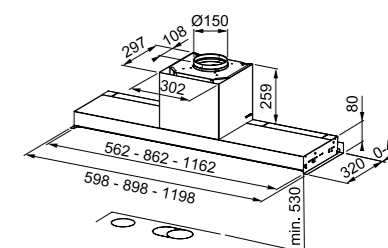

Modello
FSTS DRIP-FREE

Accessori

112.0676.783
Telecomando
€ 93,00

112.0670.624
Filtri ai carboni attivi
€ 71,00

FSTS DRIP-FREE 60 X
Inox Satinato
305.0702.609
€ 779,00

FSTS DRIP-FREE 90 X
Inox Satinato
305.0702.607
€ 859,00

FSTS DRIP-FREE 120 X
Inox Satinato
305.0702.608
€ 939,00

Classe energetica **B**
Dimensioni **600 - 900 - 1200**
Tipo di controllo **Soft Touch**
m³/h max **570**
m³/h Int. **670**
Pressione (Pa) **550**
Rumorosità max (dba) **65**
Rumorosità Int. (dba) **68**
Potenza (W) **250**
Illuminazione **LED 2x1W**
Filtri **metallici in acciaio inox**
Nota **vassoio raccolta acqua**