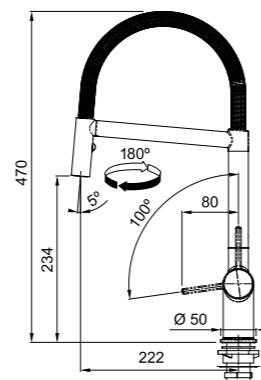

Active Semi-Pro

Fox Pro

MARIS

Base diam. 50 mm
Tipo Miscelatore semi-professionale
Doccetta orientabile doppio getto
Rotazione Canna 180°
Escursione Leva Comando 0_100
Flessibili inox
Cartuccia a dischi ceramici Ø 35
Portata (3 bar) lt/min 7,5
Dotazione Aeratore laminare per meno schizzi e minor calcare
Nota Risparmio idrico: doppio scatto per regolazione flusso acqua
Energy saving: impostazione flusso acqua calda
Prodotto consigliato Coppia filtri (112.0158.403)

Cromato
115.0653.407
€ 617,00

MARIS

Base diam. 50 mm
Tipo Miscelatore semi-professionale
Doccetta orientabile doppio getto
Rotazione Canna 180°
Escursione Leva Comando 0_100
Flessibili inox
Cartuccia a dischi ceramici Ø 35
Portata (3 bar) lt/min 7,5
Dotazione Aeratore laminare per meno schizzi e minor calcare
Nota Risparmio idrico: doppio scatto per regolazione flusso acqua
Energy saving: impostazione flusso acqua calda
Prodotto consigliato Coppia filtri (112.0158.403)

Black Matt
115.0653.409
€ 720,00

MARIS

Base diam. 50 mm
Tipo Miscelatore semi-professionale
Doccetta orientabile doppio getto
Rotazione Canna 360°
Escursione Leva Comando 0_90
Flessibili inox
Cartuccia a dischi ceramici Ø 25
Portata (3 bar) lt/min 10
Prodotto consigliato Coppia filtri (112.0158.403)

Cromato
115.0486.993
€ 359,00