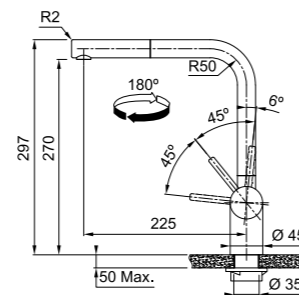

- **Antracite**
  115.0628.210
  € 422,00
- **Copper**
  115.0628.208
  € 422,00
- **Gold**
  115.0681.242
  € 422,00
- **Industrial Black**
  115.0550.427
  € 442,00

PVD

Modello
Atlas Neo
Doccia

MARIS