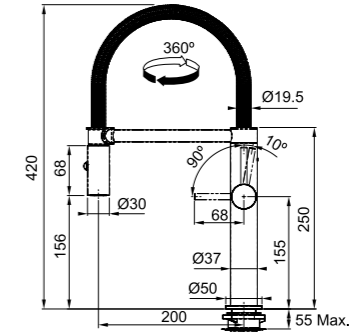

AISI 304 **Questi miscelatori sono realizzati interamente in acciaio inox AISI 304.**