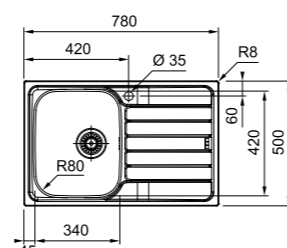

NEW

Inox
Satinato

SKX 611-78
■ 101.0712.130 dx
■ 101.0712.129 sx
€ 170,00

SKL 611-78
■ 101.0712.124 dx
■ 101.0712.128 sx
€ 209,00

AISI 304

Optional

01 03