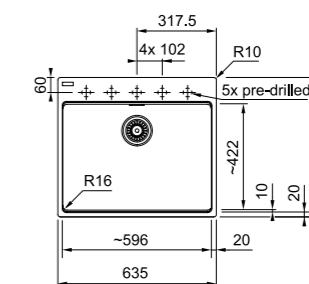

Base 70
Dimensioni 635x559 (R10)
Foro Incasso 615x539 (R10)
Vasca 596x422x127

Bianco
114.0734.271

Stone Grey
114.0722.261

Black Matt
114.0722.210