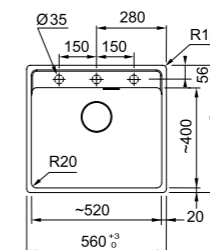

Maris Black Matt

Vasche Sopratop

MARIS

01
02

Base 60
Dimensioni 560x510 (R15)
Foro Incasso 540x498 (R15)
Vasca 520x400x200

Black Matt
114.0661.642

Modello
MRG 610-52 TL
€ 494,00

MARIS

01
02

Base 80
Dimensioni 760x510 (R15)
Foro Incasso 740x498 (R15)
Vasca 720x400x200

Black Matt
114.0661.666

Modello
MRG 610-72 TL
€ 546,00

MARIS

01
02

Base 80
Dimensioni 760x510 (R15)
Foro Incasso 740x498 (R15)
Vasca 2x346x400x200

Black Matt
114.0661.674

Modello
MRG 620-35-35 TL
€ 561,00

Accessori

112.0030.882
Rollmat
468x420mm
€ 101,00

ALL-IN:
vedi pagina 26-29 per dettagli

115.0728.396
Miscelatore
Maris Slim Semi-Pro