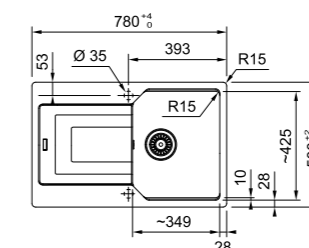

Bianco
114.0686.751

Sahara
114.0686.747

Avena
114.0686.748

Oyster
114.0686.750

Stone Grey
114.0686.752

Grigio Ardesia
114.0714.170

Nero
114.0686.749

MARIS

01

02

03

04