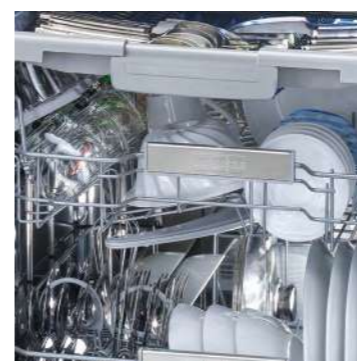

- 466 Lavastoviglie 60
- 469 Lavastoviglie 45
- 482 Tabella Tecnica

Lava

stoviglie

Lavastoviglie
Frigoriferi

Lavastoviglie

La scelta irrinunciabile.

Le lavastoviglie da incasso Franke vantano una tecnologia all'avanguardia che, grazie alle numerose funzionalità e configurazioni, le rende adatte a tutte le tue esigenze. Intelligenti e intuitive rappresentano un prezioso aiuto : loro lavorano, mentre tu puoi goderti solo il meglio della tua cucina.