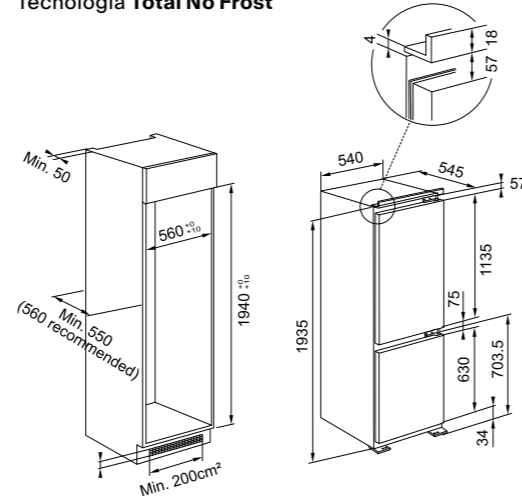

Tipo Frigorifero combinato **Total No Frost**
Classe Energetica (NEL) **D**
Controllo **Elettronico**
Funzione **Fast Freeze**
Capacità Netta Frigorifero **212 lt**
Capacità Netta Congelatore **68 lt**
Ripiani **4**
Cassetti Fresh Zone **1**
Scomparto Cold Zone **Si**
Cassetti Congelatore **3**
Porte **Reversibili**
Numero portabottiglie **1 cromato**
Numero Contenitori portauova **1x6**
Capacità di congelamento **7 kg/24h**
Dimensioni (LxAxP) **54 x 193,5 x 54,5 cm**
Scongelamento **No Frost**
Tecnologia **Total No Frost**