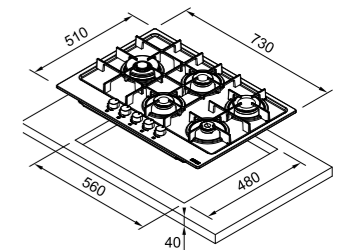

Avena
106.0554.411
€ 917,00

Dimensioni **730x510**
Foro Incasso **560x480**
Profondità Cassetto **40**
Numero Fuochi **5**
Potenza (W) **Ausiliario 1000W**
Semirapido 2x1750W
Rapido 3000W
Doppia Corona 3300W
Griglie in dotazione **Ghisa**