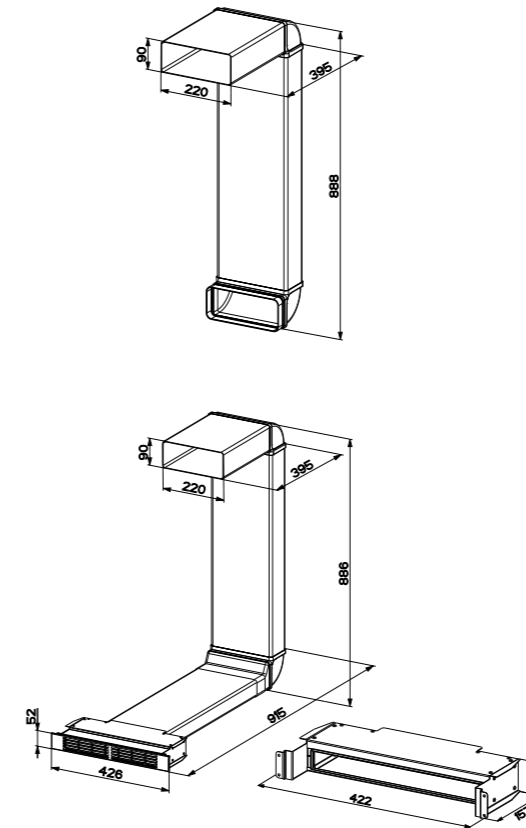

Raccordi Piani Aspiranti

Validi per installazione in versione aspirante e filtrante.

Raccordi compatibili solo con modelli Mythos 2gether, Mythos 2gether glass, Maris 2gether e Smart 2gether

FUN	Tipo	€ Iva esclusa		FUN	Tipo	€ Iva esclusa	
112.0459.428	Raccordo RCR 220x90	19,00		112.0459.427	Tubo TR 1200 220X90	56,00	
112.0459.451	Curva CRC 90 220x290	26,00		112.0459.429	Raccordo RRC 220X90	29,00	
112.0459.455	Curva CRO 90 220x290	34,00		112.0459.453	Curva CRV 90 220X90	26,00	
112.0253.681	Tubo D 150 1000	27,00		112.0459.456	Fascetta FRF 220X90	20,00	
112.0253.690	Giunto Tondo D150	19,00		112.0253.688	Curva Tonda 90° D150	35,00	

Kit Installazione Piani Aspiranti

In base al modello e alla configurazione desiderata, aspirante o filtrante, sono disponibili diversi kit. Di seguito il dettaglio di ogni singolo kit con i componenti a corredo nell'imballo.

Kit di installazione validi solo per modelli Mythos 2-gether, Mythos 2gether Glass, Maris 2gether e Smart 2gether

KIT VERSIONE ASPIRANTE

112.0539.569 € 143,00

- 1 tubo rettangolare 220x90x300 mm
- 2 curve rettangolari/verticali 90° 220x90 mm
- 1 tubo rettangolare 220x90x700 mm
- 1 adattatore tubo

KIT VERSIONE FILTRANTE H 6 CM

112.0539.568 € 504,00

- 1 tubo rettangolare 200x90x300 mm
- 2 curve rettangolari/verticali 90° 220x90 mm
- 1 tubo rettangolare 200x90x700 mm
- 1 raccordo riduzione rettangolare 90-55 mm
- 1 tubo rettangolare 220x55x600 mm
- Kit filtrante H60