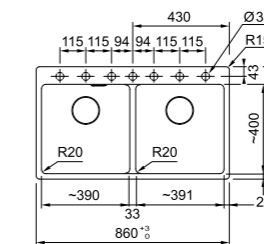

Modello
MRG 620-39-39 FTL
€ 500,00