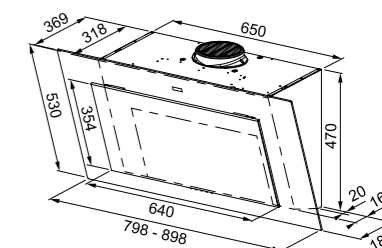

Classe energetica **A+**
Dimensioni **800 - 900**
Tipo di controllo **Touch Control**
m3/h max **450**
m3/h int **790**
Pressione (Pa) **600**
Rumorosità max **56**
Rumorosità int **68**
Potenza (W) **270**
Illuminazione **LED 2x1W**
Filtri a cassetta in **acciaio**
Nota **filtri ai carboni attivi standard inclusi**
Uscita aria posteriore