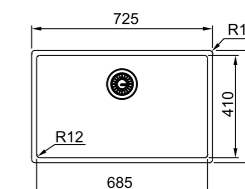

Antracite
BXM 210/110-68
127.0674.440
Scarico manuale
€ 1.650,00
127.0650.364
scarico automatico e
saltarello push
€ 1.750,00

01 04 05 06 07 08 09 10 11

MYTHOS

Base 80
Dimensioni 725X450
Foro Incasso Vedi libretto istruzioni
Vasca 685x410x200mm
Prodotto consigliato Kit sigillante (112.0067.887) per installazione filotop
Nota Vasca installabile su top a partire da 12mm.
Installabile anche in versione sottotop (base 80)