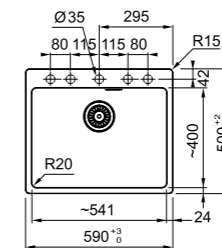

Base 60
Dimensioni **590x500**
Foro Incasso **570x480**
Vasca **540x400x200**

Modello
MRG 610-54 FTL
€ 391,00

Optional Optional

Bianco
114.0661.698

Sahara
114.0661.705

Avena
114.0661.700

Alluminio
114.0661.704

Oyster
114.0661.701

Stone Grey
114.0661.702

Grigio Ardesia
114.0714.174

Nero
114.0661.703

Black Matt
114.0661.699