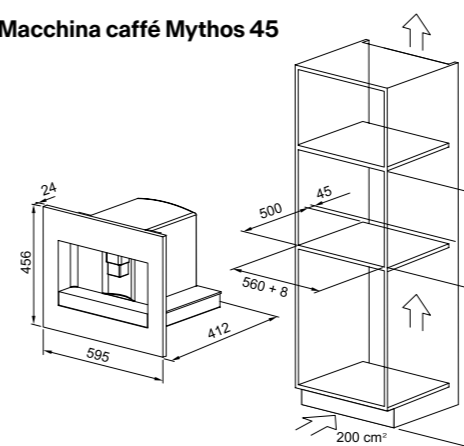

Macchina caffè Mythos 45

Cassetto per macchina caffè Mythos 45

Mythos 45

Cantinetta vino

MYTHOS

Inox Satinato
131.0717.411
€ 2.574,00

Black Steel
131.0717.412
€ 2.677,00

Modello
FMY 24 WCR N