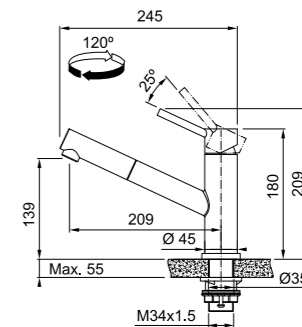

Inox Satinato
 115.0569.461
 € 335,00

Modello
 Orbit Doccia

SMART

Base diam. 53 mm
 Tipo **Miscelatore monocomando**
 Rotazione Canna 360°
 Escursione Leva Comando 0_90
 Flessibili inox
 Cartuccia a dischi ceramici Ø 35
 Portata (3 bar) lt/min 13
 Dotazione **Aeratore Laminare** per meno schizzi e minor calcare
 Nota **Risparmio idrico** : Doppio scatto per regolazione flusso acqua
Leva Eco per erogazione acqua calda solo a rotazione della stessa
 Prodotto consigliato Coppia filtri (112.0158.403)