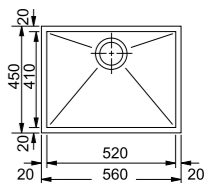

Planar

Sottotop

MARIS

Base **90**
Dimensioni **720x410**
Foro Incasso **Vedi dima**
Vasca **720x410x200mm**
Nota **Quote relative alle dimensioni interne della vasca**

Inox
Satinato

PPX 110-72
■ 122.0198.208
€ 639,00

01 02 03 04 05

MARIS

Base **80**
Dimensioni **520x410**
Foro Incasso **Vedi dima**
Vasca **520x410x200mm**
Nota **Quote relative alle dimensioni interne della vasca**

Inox
Satinato

PPX 110-52
■ 122.0203.471
€ 623,00

01 02 03 04 05

Accessori

112.0394.981
Vaschetta inox
€ 122,00

112.0539.120
Tagliere Hygenia
429x180x24mm
€ 62,00

112.0080.355
Rollmat
468x440mm
€ 92,00

112.0539.134
Tagliere legno
per pane
429x180x24mm
€ 87,00

112.0557.028
Tagliere legno
429x180x24mm
€ 78,00

115.0521.438
Miscelatore Atlas Neo