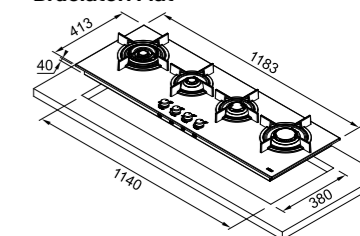

Inox Satinato
106.0496.078
€ 1.612,00

Dimensioni **1183x413**
Foro Incasso **1140x380**
Profondità Cassetto **40**
Numero Fuochi **4**
Potenza (W) **Ausiliario 1000W**
Semirapido 1750W
Rapido 3000W
Doppia Corona 4000W
Griglie in dotazione **Ghisa**
Nota **Speciale** finitura **Easy Clean**
Brucciatori Flat