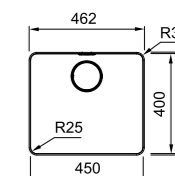

Inox Satinato MYX 210-50
■ 127.0618.826
€ 767,00

01 02 03 04

MYTHOS

Base 50
Dimensioni **426x412**
Foro Incasso **Vedi libretto istruzioni**
Vasca **450x400x200mm**
Prodotto consigliato **Kit sigillante**
(112.0067.887) per installazione filotop
Nota Vasca installabile su top a partire
da 12 mm