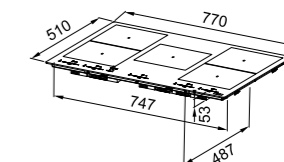

Nero con profilo Antracite
108.0735.487
€ 1.899,00

Potenza regolabile
da 2,5 a 7,4 kW

Dimensioni **770x510 (R 5mm)**
Foro incasso **750x490**
Profondità cassetto **53**
Numero zone **5**
Controllo **5 Sliding Touch Control** dedicati ad ogni zona di cottura
Funzioni speciali **Collegamento K-LINK con cappa***
2 Zone Flexi
Regolazione **Progressiva da 1 a 9 + Booster**
Potenza per ogni zona di cottura **2100W - Booster 3000W**
Timer fine cottura per singola zona
Regolatore di potenza **2,5kW - 4kW - 6,0kW - 7,4kW**
Assorbimento massimo **7,4 kW**
Sicurezza Bambini
Nota **Installazione incasso**

Modello
FMY 805 I F KL AN