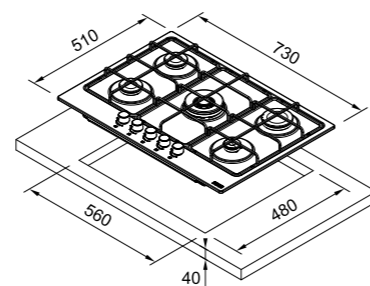

Smart 750

Smart 600

SMART

Cristallo Nero
106.0734.776
€ 799,00

Dimensioni **730x510**
Foro Incasso **560x480**
Profondità Cassetto **40**
Numero Fuochi **5**
Potenza (W) Ausiliario **1000W**
Semirapido 2x 1750W
Rapido 3000W
Doppia corona **3300W**
Griglie in dotazione **Ghisa**

NEW

Modello
FHSM 755 4G DC BK C

SMART

Cristallo Nero
106.0734.773
€ 699,00

Dimensioni **590x510**
Foro Incasso **560x480**
Profondità Cassetto **40**
Numero Fuochi **4**
Potenza (W) Ausiliario **1000W**
Semirapido 2x 1750W
Doppia Corona 3300W
Griglie in dotazione **Ghisa**

NEW

Modello
FHSM 604 3G DC BK C