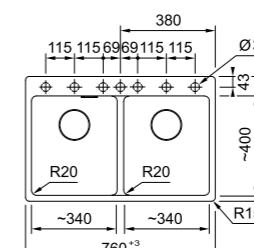

Modello
MRG 620-34-34 FTL
€ 464,00

Optional Optional

Bianco
114.0661.694

Sahara
114.0661.695

Avena
114.0661.697

Alluminio
114.0661.693

Oyster
114.0661.696

Stone Grey
114.0661.692

Grigio Ardesia
114.0714.187

Nero
114.0661.691

Black Matt
114.0661.690