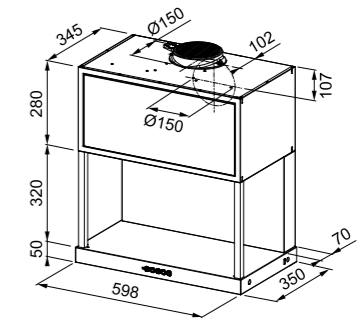

Modulo cappa