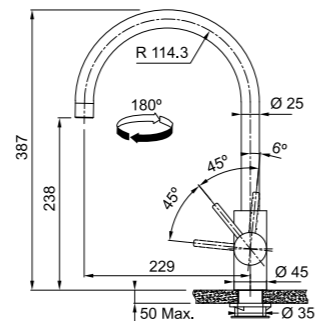

Inox Satinato
115.0590.044
€ 298,00
Industrial Black
115.0613.590
€ 370,00

AISI 304 **Questi miscelatori sono realizzati interamente in acciaio inox AISI 304.**