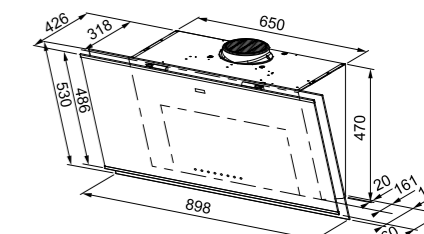

FMY PRO 907 FM BK/IX
Inox
330.0682.352
€ 1.359,00

FMY PRO 907 FM BK/BK MATT
Black Steel
330.0682.353
€ 1.400,00

FMY PRO 907 FM BK/IX KL
Inox
330.0705.064
€ 1.369,00

FMY PRO 907 FM BK/BK MATT KL
Black Steel
330.0705.065
€ 1.409,00

Classe Energetica **A++**
Dimensioni **900**
Tipo di controllo **Touch Control + K-Link**
m³/h max **450**
m³/h Int. **880**
Pressione (Pa) **630**
Rumorosità max (dbA) **56**
Rumorosità Int. (dbA) **71**
Potenza (W) **170 W**
Illuminazione **LED Bar 1x4W**
Filtri a cassetta in acciaio
Nota filtri ai carboni attivi High Performance inclusi
Uscita aria posteriore

Modello
FMY PRO 907 FM BK

Accessori

112.0016.755
Filtri ai carboni attivi
€ 45,00

112.0174.995
Filtri ai carboni attivi HP
€ 103,00

112.0174.994
Filtri Long Lasting
€ 162,00

112.0683.832
Kit camino per versione aspirante
€ 180,00

Funzione per:
330.0705.064
330.0705.065

K-LINK

Per attivare la funzione K-Link è necessario abbinare un piano induzione Mythos K-Link Vedi pag. 370-372