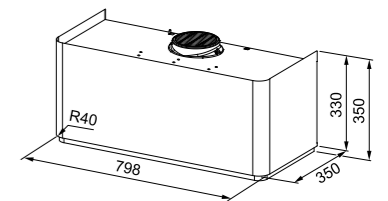

Classe energetica **A**
Dimensioni **800**
Tipo di controllo **Touch Metal + K-Link**
m³/h max **600**
m³/h int. **750**
Pressione (Pa) **600**
Rumorosità max (dbA) **61**
Rumorosità int (dbA) **67**
Potenza (W) **250**
Illuminazione **LED Bar a filo 1x4W**
Filtri in **acciaio neri**
Nota filtri ai **carboni attivi standard**
inclusi