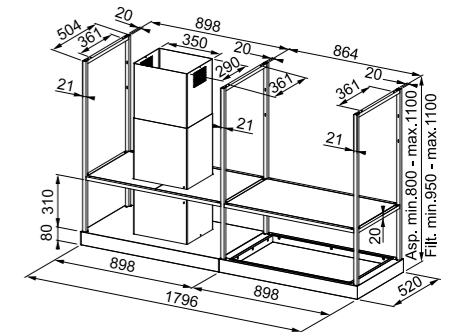

Scopri tutti i vantaggi della cappa T-shelf inquadrando il Qr Code