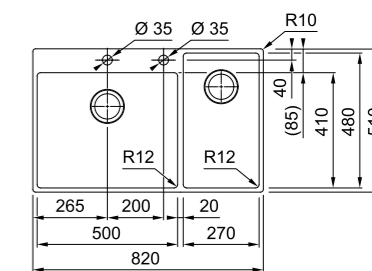

Box Center

Incasso Semifilo/Filotop

MYTHOS

Base 90*
Dimensioni 860x510
Foro Incasso Vedi libretto istruzioni
Vasca 540x410x200mm / 270x480x200mm
Prodotto consigliato Kit sigillante (112.0067.887) per installazione filotop
Nota Vasca installabile su top a partire da 12mm

* Verificare la compatibilità
Lavello/Base cucina

BWX 220-54-27
127.0538.259
vano accessorio a destra
€ 1.581,00

BWX 220-54-27
127.0538.260
vano accessorio a sinistra
€ 1.581,00

Inox
Satinato

MYTHOS

Base 90
Dimensioni 790x510
Foro Incasso Vedi libretto istruzioni
Vasca 410x480x200mm / 270x480x200mm
Prodotto consigliato Kit sigillante (112.0067.887) per installazione filotop
Nota Vasca installabile su top a partire da 12mm

Inox
Satinato

BWX 220-41-27
127.0579.559
Reversibile
€ 1.530,00

Accessori inclusi sulla serie Box Center BWX 220-54-27 e BWX 220-41-27

3 Coltelli

Tagliere legno

Tagliere Hygenia

Griglia appoggia stoviglie

Vaschetta inox

Porta coltelli

MARIS

Base 90
Dimensioni 820x510
Foro Incasso Vedi libretto istruzioni
Vasca 500x410x200mm / 270x480x200mm
Prodotto consigliato Kit sigillante (112.0067.887) per installazione filotop
Nota Vasca installabile su top a partire da 12mm

Inox
Satinato

BXX 220-50-27
127.0586.160
€ 1.091,00

01 02 03 04

Accessori

01
112.0539.134
Tagliere legno
429x180x24mm
€ 87,00

02
112.0539.120
Tagliere Hygenia
429x180x24mm
€ 62,00

03
112.0394.981
Vaschetta inox
€ 122,00

04
112.0619.946
Andy Chef
€ 411,00