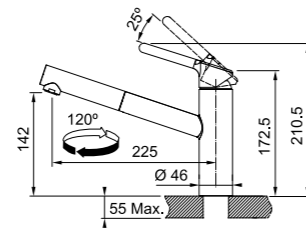

Orbit Doccia

Orbit

Miscelatori

SMART

Base diam. 50mm
Tipo **Miscelatore monocomando**
Doccetta **orientabile mono getto**
Rotazione Canna **120°**
Escursione Leva Comando **0_90**
Flessibili **inox**
Cartuccia a dischi **ceramici Ø35**
Portata (3 bar) **lt/min 9,9**
Dotazione **Aeratore Laminare** per meno schizzi e minor calcare
Nota **Risparmio idrico** : Doppio scatto per regolazione flusso acqua
Leva Eco : erogazione acqua calda solo a rotazione della leva
Prodotto consigliato **Coppia filtri (112.0158.403)**

- **Cromato**
  115.0623.055
  € 195,00
- **Bianco**
  115.0623.139
  € 205,00
- **Oyster**
  115.0623.147
  € 205,00
- **Stone Grey**
  115.0623.141
  € 205,00
- **Nero**
  115.0623.057
  € 205,00

Modello
Orbit Doccia

SMART

Base diam. 50mm
Tipo **Miscelatore monocomando**
Rotazione Canna **360°**
Escursione Leva Comando **0_90**
Flessibili **inox**
Cartuccia a dischi **ceramici Ø35**
Portata (3 bar) **lt/min 11,9**
Dotazione **Aeratore Laminare** per meno schizzi e minor calcare
Nota **Risparmio idrico** : Doppio scatto per regolazione flusso acqua
Leva Eco : erogazione acqua calda solo a rotazione della leva
Prodotto consigliato **Coppia filtri (112.0158.403)**

- **Cromato**
  115.0623.054
  € 153,00
- **Bianco**
  115.0623.137
  € 164,00
- **Oyster**
  115.0623.146
  € 164,00
- **Stone Grey**
  115.0623.140
  € 164,00
- **Nero**
  115.0623.056
  € 164,00

Modello
Orbit