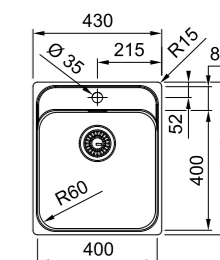

Smart

Incasso Semifilo/Filotop

Accessori

ALL-IN:
vedi pagina 26-29 per dettagli

115.0728.476
Miscelatore Lina U

SMART

Base 60
Dimensioni **530x510**
Foro Incasso **Vedi libretto istruzioni**
Vasca **500x400x171mm**
Prodotto consigliato **Kit sigillante (112.0067.887)** per installazione filotop

Inox
Satinato

01

SRX 210-50 TL
■ 127.0704.667
€ 455,00

SMART

Base 50
Dimensioni **430x510**
Foro Incasso **Vedi libretto istruzioni**
Vasca **400x400x171mm**
Prodotto consigliato **Kit sigillante (112.0067.887)** per installazione filotop

Inox
Satinato

01

SRX 210-40 TL
■ 127.0704.666
€ 410,00