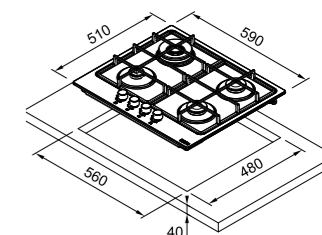

Modello
FHSM 604 4G XSC

AISI
304

SMART

Inox Satinato
106.0554.314
€ 464,00

Avena
106.0554.388
€ 515,00

Nero
106.0670.100
€ 515,00

Dimensioni **590x510**
Foro Incasso **560x480**
Profondità Cassetto **40**
Numero Fuochi **4**
Potenza (W) **Ausiliario 1000W**
Semirapido 2x1750W
Doppia Corona 3000W