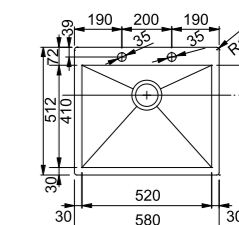

Planar

Incasso Semifilo/Filotop

Accessori

01
112.0394.981
Vaschetta inox
€ 122,00

02
112.0539.120
Tagliere Hygenia
429x180x24mm
€ 62,00

03
112.0080.355
Rollmat
468x440mm
€ 92,00

04
112.0539.134
Tagliere legno
per pane
429x180x24mm
€ 87,00

05
112.0557.028
Tagliere legno
429x180x24mm
€ 78,00

115.0529.207
Miscelatore Eos Neo U

MARIS

Base 80
Dimensioni 780x512
Foro Incasso Vedi dima
Vasca 720x410x200mm
Prodotto consigliato Kit sigillante
(112.0067.887) per installazione filotop
Nota Versione con banco rubinetteria
integrato

Inox
Satinato

PPX 210-78 TL
■ 127.0198.197
€ 716,00

01 02 03 04 05

MARIS

Base 60
Dimensioni 580x512
Foro Incasso Vedi dima
Vasca 520x410x200mm
Prodotto consigliato Kit sigillante
(112.0067.887) per installazione filotop
Nota Versione con banco rubinetteria
integrato

Inox
Satinato

PPX 210-58 TL
■ 127.0203.469
€ 685,00

01 02 03 04 05