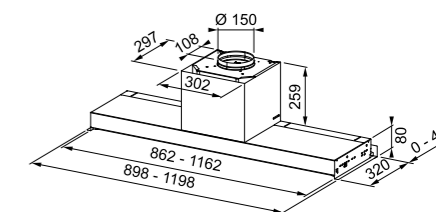

AQ Sense

MYTHOS

FCAS A90 XS
Inox Satinato
350.0657.264
€1.844,00

SENSORE
QUALITÀ ARIA

FRANKE@HOME

VOICE CONTROL

Classe energetica **A**
Dimensioni **900**
Tipo di controllo **Soft Touch**
m³/h max **610**
m³/h Int. **770**
Pressione (Pa) **600**
Rumorosità max (dbA) **63**
Rumorosità Int. (dbA) **68**
Potenza (W) **250**
Illuminazione **LED bar 2x 4W**
Filtri a cassetta in alluminio

Modello
FCAS A90 XS

Accessori

112.0016.755
Filtri ai carboni attivi
€45,00

112.0174.995
Filtri ai carboni attivi HP
€103,00

112.0174.994
Filtri Long Lasting
€162,00

Telecomando
incluso

AQ Sense

MYTHOS

FSAS A90 BK/XS
Inox Satinato
305.0657.263
€1.251,00

FSAS A120 BK/XS
Inox Satinato
305.0657.262
€1.427,00

SENSORE
QUALITÀ ARIA

FRANKE@HOME

VOICE CONTROL

Classe energetica **A**
Dimensioni **900 - 1200**
Tipo di controllo **Touch Control**
m³/h max **570**
m³/h Int. **670**
Pressione (Pa) **580**
Rumorosità max (dbA) **67**
Rumorosità Int. (dbA) **69**
Potenza (W) **250**
Illuminazione **LED 2x1W**
Filtri a cassetta in alluminio

Modello
FSAS BK/XS

Accessori

112.0016.756
Filtri ai carboni attivi
€40,00

112.0174.992
Filtri Long Lasting
€115,00