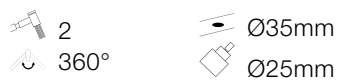

Mitigeur semi-professionnel à bec pivotant avec
douchette extractible à double jet. Effet cuir.

Semi-Pro Einhebelmischer mit Schwenkarm und
Auszugsbrause mit 2 Strahlfunktionen. Lederoptik.

430	Red Cherry / Warm Bronze PVD	1.675 €
431	Red Cherry / Warm Bronze Br.	1.675 €
444	Red Cherry / Copper PVD	1.675 €
445	Red Cherry / Copper Br. PVD	1.675 €
447	Red Cherry / Coffee Bronze Br. PVD	1.764 €
439	Nero / Black Metal PVD	1.675 €
440	Nero / Black Metal Br. PVD	1.675 €
438	Nero / Matte Black	1.675 €
433	Crème / Nickel PVD	1.675 €
432	Crème / Finox Br. Nickel	1.675 €
434	Crème / Brass PVD	1.675 €
435	Crème / Brass Br. PVD	1.675 €