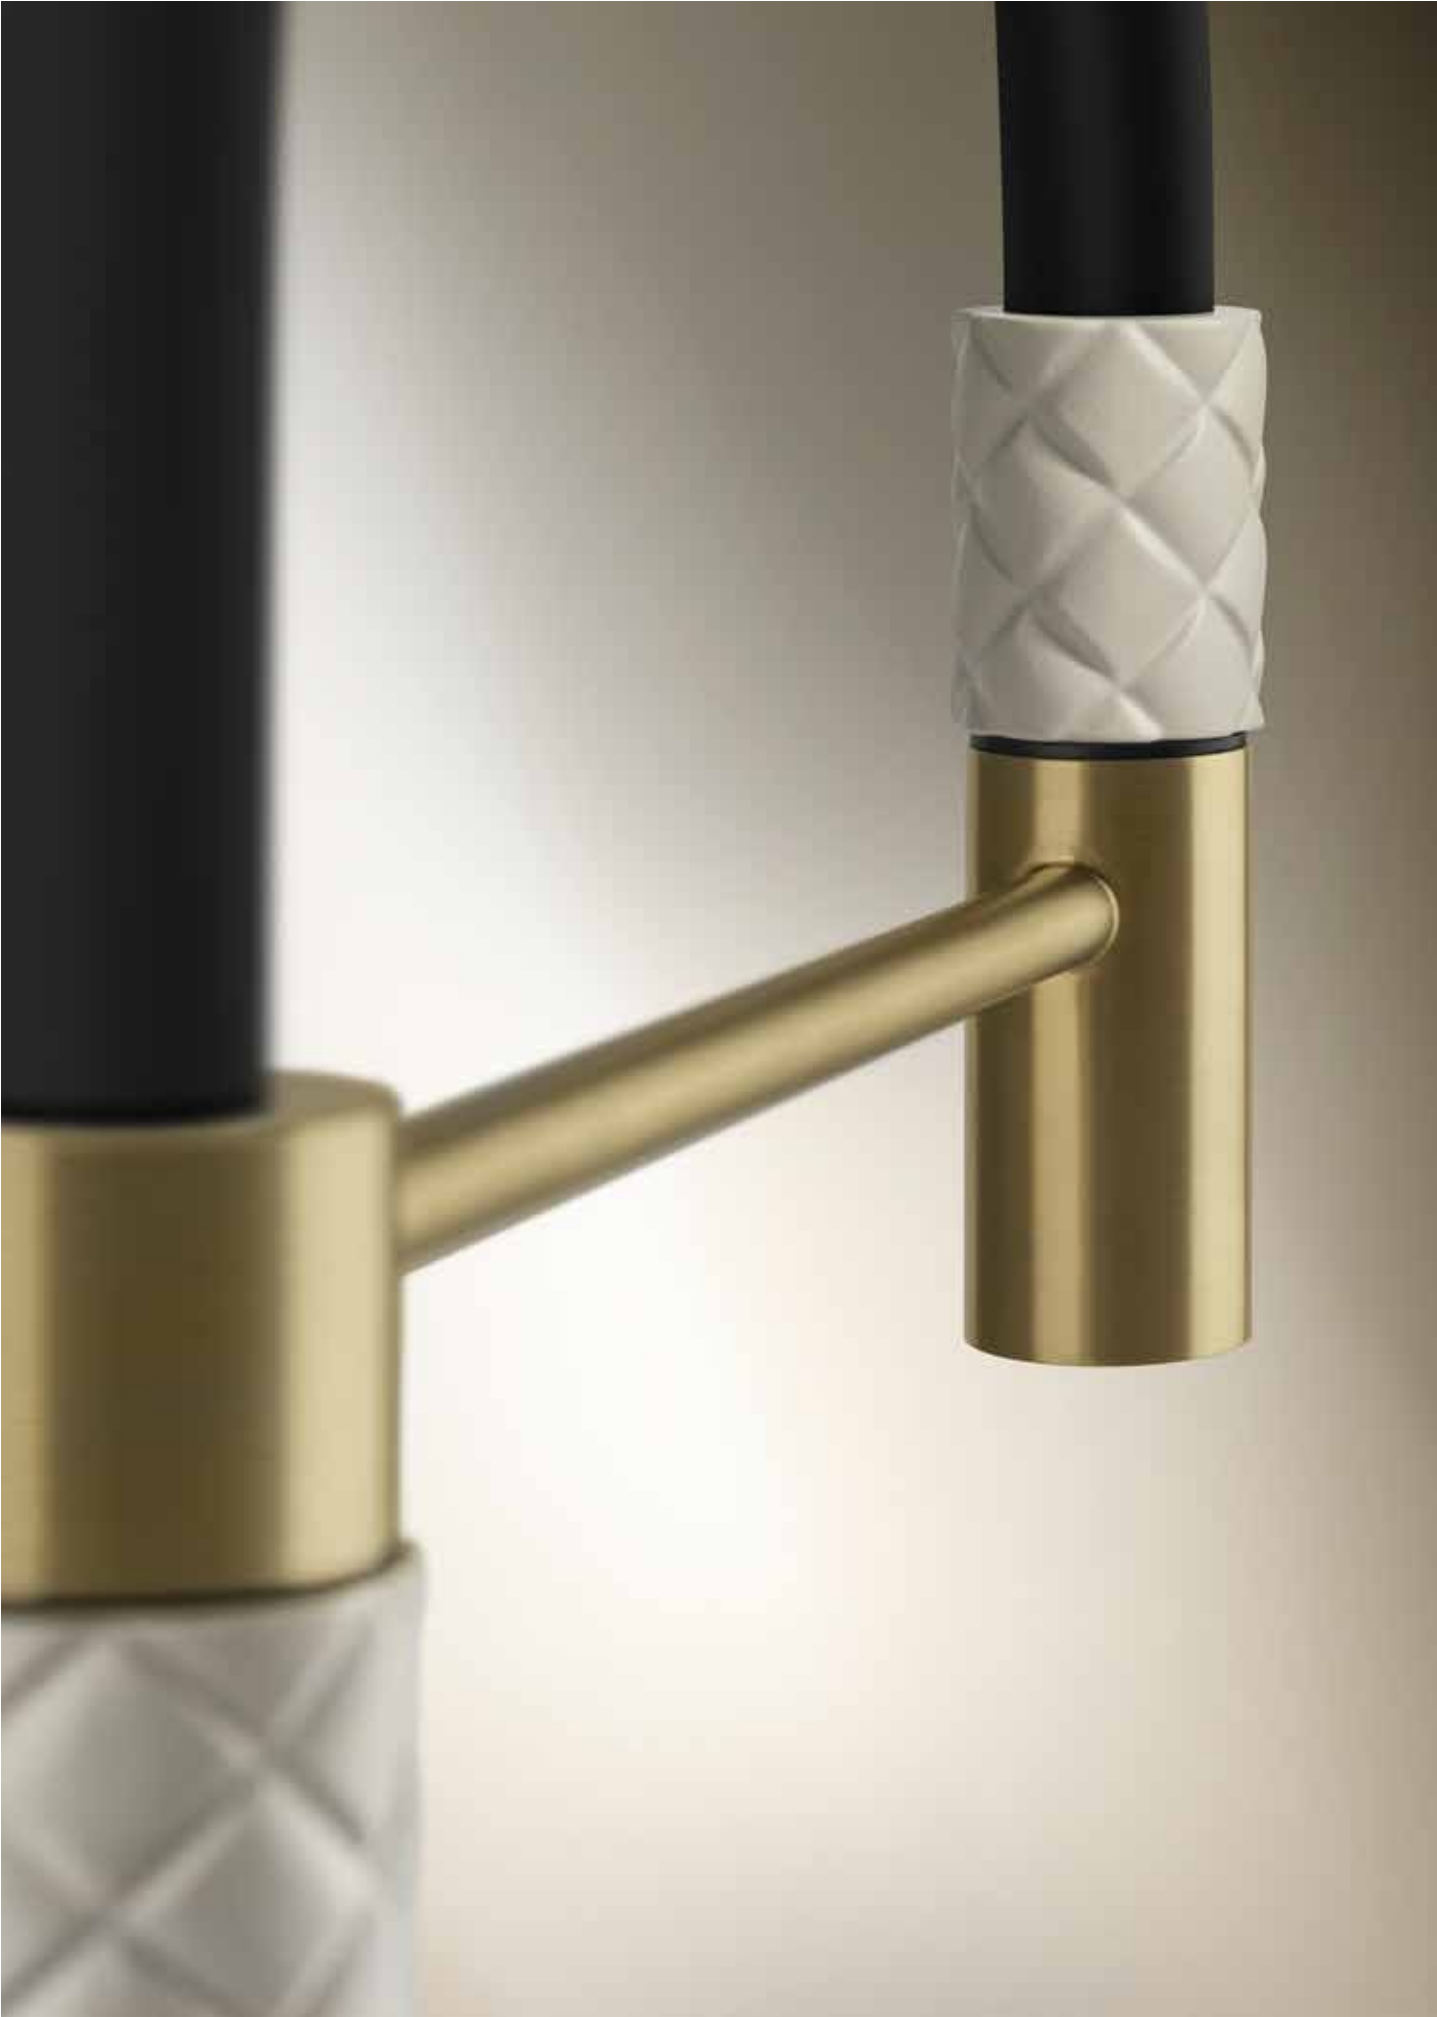

SOAP DISPENSER

29651

	Item	Pag	Semi-Professional	E•tractable	Swivelling	Under Window	Soap Dispenser	Handshower 1 function	Handshower 2 function	#031	Chrome	#149	Fino•	#720	Nickel PVD	#299	Mat Black	#708	Copper Brushed PVD	#707	Black Metal Brushed PVD	#726	Warm Bronze Brushed PVD	#727	Brass Brushed PVD	#761	Coffee Bronze Brushed PVD	#	Pelle Finishes	
PELLE	60932	19							•			•		•																
PELLE	60934	21							•																				•	
PELLE	60920	22	•						•			•		•								•				•				
PELLE	60922	23	•						•																				•	
PELLE	60912	24		•				•				•		•								•				•				
PELLE	60914	25		•				•																					•	
SEGNI	60970	35							•	•	•	•	•	•	•	•	•	•	•	•	•	•	•	•	•	•	•	•	•	
SEGNI	60972	37							•	•	•	•	•	•	•	•	•	•	•	•	•	•	•	•	•	•	•	•	•	
SEGNI	60960	39	•						•	•	•	•	•	•	•	•	•	•	•	•	•	•	•	•	•	•	•	•	•	
SEGNI	60940	41			•					•	•	•	•	•	•	•	•	•	•	•	•	•	•	•	•	•	•	•	•	
SEGNI	60942	43		•				•		•	•	•	•	•	•	•	•	•	•	•	•	•	•	•	•	•	•	•	•	
SEGNI	60944	45			•					•	•	•	•	•	•	•	•	•	•	•	•	•	•	•	•	•	•	•	•	
SEGNI	60946	47		•				•		•	•	•	•	•	•	•	•	•	•	•	•	•	•	•	•	•	•	•	•	
SEGNI	60948	49			•					•	•	•	•	•	•	•	•	•	•	•	•	•	•	•	•	•	•	•	•	
SEGNI	60950	51		•				•		•	•	•	•	•	•	•	•	•	•	•	•	•	•	•	•	•	•	•	•	