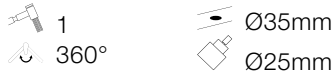

60912

Miscelatore lavello monocomando girevole
con doccetta estraibile mono-getto.

Single-lever sink mixer with pull-out single-jet handshower.

Mitigeur monocommande avec douchette extractible mono-jet.

Einhebelmischer mit Schwenkarm

Auszugsbrause mit 1 Strahlfunktion.

720	Nickel PVD	1.577 €
149	Finox	1.303 €
726	Warm Bronze Br. PVD	1.577 €
761	Coffee Bronze Br. PVD	1.661 €