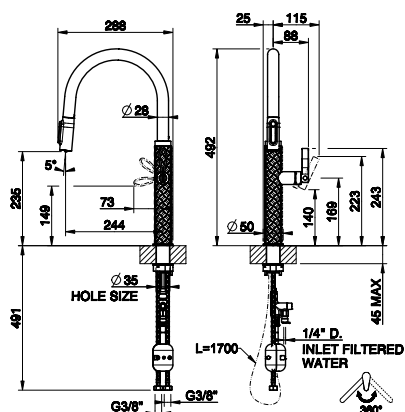

60932

Miscelatore lavello con doccetta estraibile doppio-getto, con funzione acqua filtrata. Da abbinare a Kit Filtrazione 01595.

Single-lever sink mixer with pull-out dual-jet handshower and filtered water function. To be paired with Filtration Kit 01595.

Mitigeur monocommande avec douchette extractible à double jet, avec fonction eau filtrée. À combiner avec le kit de filtration 01595.

Einhebelmischer mit Schwenkarm und Auszugsbrause mit 2 Strahlfunktionen, mit Filterwasserfunktion. Zur Kombination mit dem Filtrationskit 01595.

720	Nickel PVD	1.870 €
149	Finox	1.544 €
726	Warm Bronze Br. PVD	1.870 €
761	Coffee Bronze Br. PVD	1.970 €