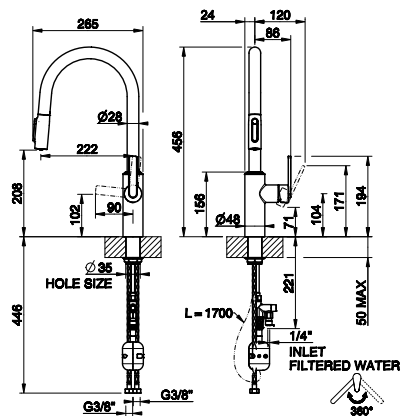

60970

Miscelatore lavello con doccetta estraibile doppio-getto, con funzione acqua filtrata. Da abbinare a Kit Filtrazione 01595.

Single-lever sink mixer with pull-out dual-jet handshower and filtered water function. To be paired with Filtration Kit 01595.

Mitigeur monocommande avec douchette extractible à double jet, avec fonction eau filtrée. À combiner avec le kit de filtration 01595.

Einhebelmischer mit Schwenkarm und Auszugsbrause mit 2 Strahlfunktionen, mit Filterwasserfunktion. Zur Kombination mit dem Filtrationskit 01595.

- 2
- Ø35mm
- 360°
- Ø35mm

031	Chrome	550 €
149	Finox Br. Nickel	743 €
299	Matte Black	743 €
708	Copper Br. PVD	1.034 €
707	Black Metal Br. PVD	1.034 €
726	Warm Bronze Br. PVD	1.034 €
727	Brass Br. PVD	1.034 €
761	Coffee Bronze Br. PVD	1.089 €