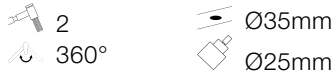

Semi-Pro Einhebelmischer mit Schwenkarm und Auszugsbrause mit 2 Strahlfunktionen.

720	Nickel PVD	1.675 €
149	Finox	1.383 €
726	Warm Bronze Br. PVD	1.675 €
761	Coffee Bronze Br. PVD	1.764 €

FINISHES

761
COFFEE BRONZE
BR. PVD