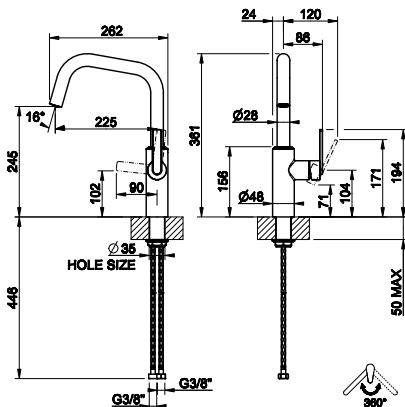

727
BRASS BR. PVD

60944

Miscelatore lavello monocomando girevole.
 Single-lever swivel sink mixer.
 Mitigeur monocommande à bec pivotant.
 Einhebelmischer mit Schwenkarm.

Ø35mm 360°
 Ø35mm

031	Chrome	369 €
149	Finox Br. Nickel	499 €
299	Matte Black	499 €
708	Copper Br. PVD	695 €
707	Black Metal Br. PVD	695 €
726	Warm Bronze Br. PVD	695 €
727	Brass Br. PVD	695 €
761	Coffee Bronze Br. PVD	731 €