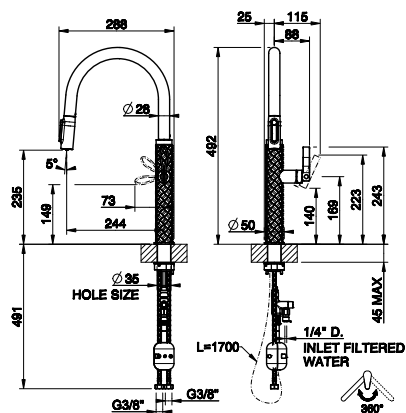

60934

Miscelatore lavello con doccetta estraibile doppio-getto, con funzione acqua filtrata. Effetto PELLE. Da abbinare a Kit Filtrazione 01595.

Single-lever sink mixer with pull-out dual-jet handshower and filtered water function. PELLE finish. To be paired with Filtration Kit 01595.

Mitigeur monocommande avec douchette extractible à double jet, avec fonction eau filtrée. Effet cuir. À combiner avec le kit de filtration 01595.

Einhebelmischer mit Schwenkarm und Auszugsbrause mit 2 Strahlfunktionen, mit Filterwasserfunktion. Lederoptik. Zur Kombination mit dem Filtrationskit 01595.

430	Red Cherry / Warm Bronze PVD	1.870 €
431	Red Cherry / Warm Bronze Br.	1.870 €
444	Red Cherry / Copper PVD	1.870 €
445	Red Cherry / Copper Br. PVD	1.870 €
447	Red Cherry / Coffee Bronze Br. PVD	1.970 €
439	Nero / Black Metal PVD	1.870 €
440	Nero / Black Metal Br. PVD	1.870 €
438	Nero / Matte Black	1.870 €
433	Crème / Nickel PVD	1.870 €
432	Crème / Finox Br. Nickel	1.870 €
434	Crème / Brass PVD	1.870 €
435	Crème / Brass Br. PVD	1.870 €