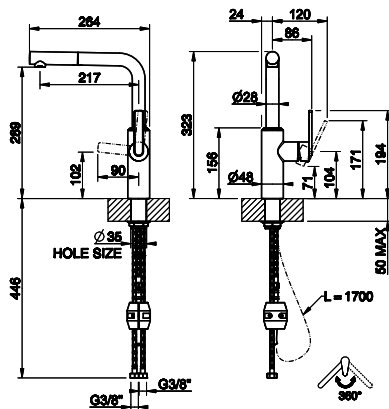

60950

Miscelatore lavello monocomando girevole con doccoetta estraibile mono-getto.

Single-lever sink mixer with pull-out single-jet handshower.

Mitigeur monocommande avec douchette extractible mono-jet.

Einhebelmischer mit Schwenkarm

Auszugsbrause mit 1 Strahlfunktion.

- 1
- 360°
- Ø35mm
- Ø35mm

031	Chrome	469 €
149	Finox Br. Nickel	633 €
299	Matte Black	633 €
708	Copper Br. PVD	882 €
707	Black Metal Br. PVD	882 €
726	Warm Bronze Br. PVD	882 €
727	Brass Br. PVD	882 €
761	Coffee Bronze Br. PVD	929 €

FINISHES