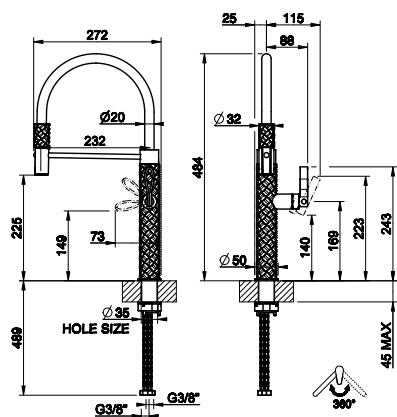

60922

Miscelatore lavello semi-pro monocomando girevole con
doccetta estraibile doppio-getto. Effetto PELLE.

Semi-professional single-lever swivel sink mixer with
pull-out dual-jet handshower. PELLE finish.

Mitigeur semi-professionnel à bec pivotant avec
douchette extractible à double jet. Effet cuir.

Semi-Pro Einhebelmischer mit Schwenkarm und
Auszugsbrause mit 2 Strahlfunktionen. Lederoptik.

430	Red Cherry / Warm Bronze PVD	1.675 €
431	Red Cherry / Warm Bronze Br.	1.675 €
444	Red Cherry / Copper PVD	1.675 €
445	Red Cherry / Copper Br. PVD	1.675 €
447	Red Cherry / Coffee Bronze Br. PVD	1.764 €
439	Nero / Black Metal PVD	1.675 €
440	Nero / Black Metal Br. PVD	1.675 €
438	Nero / Matte Black	1.675 €
433	Crème / Nickel PVD	1.675 €
432	Crème / Finox Br. Nickel	1.675 €
434	Crème / Brass PVD	1.675 €
435	Crème / Brass Br. PVD	1.675 €

FINISHES