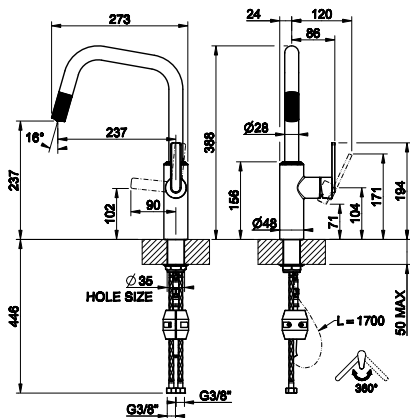

60946

Miscelatore lavello monocomando girevole con doccetta estraibile mono-getto.

Single-lever sink mixer with pull-out single-jet handshower.

Mitigeur monocommande avec douchette extractible mono-jet.

Einhebelmischer mit Schwenkarm

Auszugsbrause mit 1 Strahlfunktion.

- 1
- 360°
- Ø35mm
- Ø35mm

031	Chrome	469 €
149	Finox Br. Nickel	633 €
299	Matte Black	633 €
708	Copper Br. PVD	882 €
707	Black Metal Br. PVD	882 €
726	Warm Bronze Br. PVD	882 €
727	Brass Br. PVD	882 €
761	Coffee Bronze Br. PVD	929 €

FINISHES