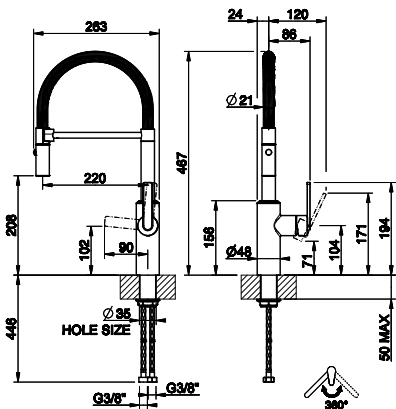

60960

Miscelatore lavello semi-pro monocomando girevole con doccetta estraibile doppio-getto.

Semi-professional single-lever swivel sink mixer with pull-out dual-jet handshower.

Mitigeur semi-professionel à bec pivotant avec douchette extractible à double jet.

Semi-Pro Einhebelmischer mit Schwenkarm und Auszugsbrause mit 2 Strahlfunktionen.

- 2
- Ø35mm
- 360°
- Ø35mm

031	Chrome	590 €
149	Finox Br. Nickel	797 €
299	Matte Black	797 €
708	Copper Br. PVD	1.109 €
707	Black Metal Br. PVD	1.109 €
726	Warm Bronze Br. PVD	1.109 €
727	Brass Br. PVD	1.109 €
761	Coffee Bronze Br. PVD	1.169 €