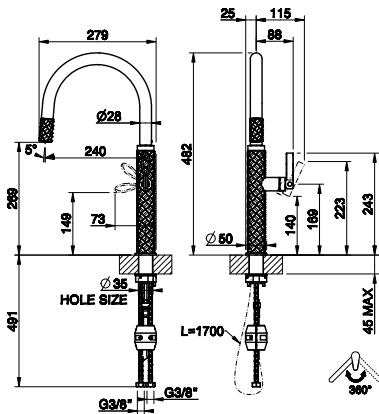

60912

Miscelatore lavello monocomando girevole
con doccetta estraibile mono-getto.

Single-lever sink mixer with pull-out single-jet handshower.

Mitigeur monocommande avec douchette extractible mono-jet.

Einhebelmischer mit Schwenkarm

Auszugsbrause mit 1 Strahlfunktion.

720	Nickel PVD	1.577 €
149	Finox	1.303 €
726	Warm Bronze Br. PVD	1.577 €
761	Coffee Bronze Br. PVD	1.661 €

FINISHES