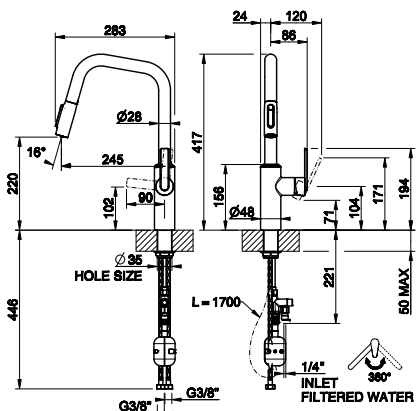

60972

Miscelatore lavello con doccetta estraibile doppio-getto, con funzione acqua filtrata. Da abbinare a Kit Filtrazione 01595.

Single-lever sink mixer with pull-out dual-jet handshower and filtered water function. To be paired with Filtration Kit 01595.

Mitigeur monocommande avec douchette extractible à double jet, avec fonction eau filtrée. À combiner avec le kit de filtration 01595.

Einhebelmischer mit Schwenkarm und Auszugsbrause mit 2 Strahlfunktionen, mit Filterwasserfunktion. Zur Kombination mit dem Filtrationskit 01595.

- 2
- Ø35mm
- 360°
- Ø35mm

031	Chrome	550 €
149	Finox Br. Nickel	743 €
299	Matte Black	743 €
708	Copper Br. PVD	1.034 €
707	Black Metal Br. PVD	1.034 €
726	Warm Bronze Br. PVD	1.034 €
727	Brass Br. PVD	1.034 €
761	Coffee Bronze Br. PVD	1.138 €