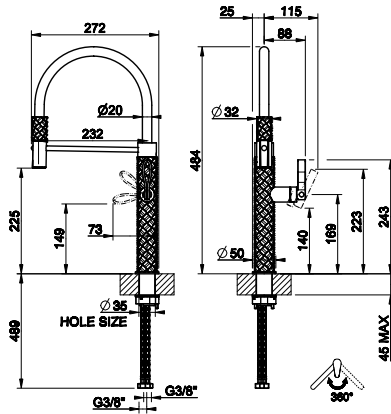

60920

Miscelatore lavello semi-pro monocomando girevole con doccetta estraibile doppio-getto.

Semi-professional single-lever swivel sink mixer with pull-out dual-jet handshower.

Mitigeur semi-professionel à bec pivotant avec douchette extractible à double jet.

Semi-Pro Einhebelmischer mit Schwenkarm und Auszugsbrause mit 2 Strahlfunktionen.

720	Nickel PVD	1.675 €
149	Finox	1.383 €
726	Warm Bronze Br. PVD	1.675 €
761	Coffee Bronze Br. PVD	1.764 €

FINISHES