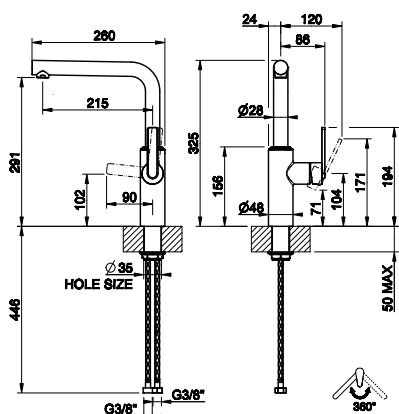

60948

Miscelatore lavello monocomando girevole.
Single-lever swivel sink mixer.
Mitigeur monocommande à bec pivotant.
Einhebelmischer mit Schwenkarm.

Ø35mm 360°
Ø35mm

031	Chrome	369 €
149	Finox Br. Nickel	499 €
299	Matte Black	499 €
708	Copper Br. PVD	695 €
707	Black Metal Br. PVD	695 €
726	Warm Bronze Br. PVD	695 €
727	Brass Br. PVD	695 €
761	Coffee Bronze Br. PVD	731 €

FINISHES